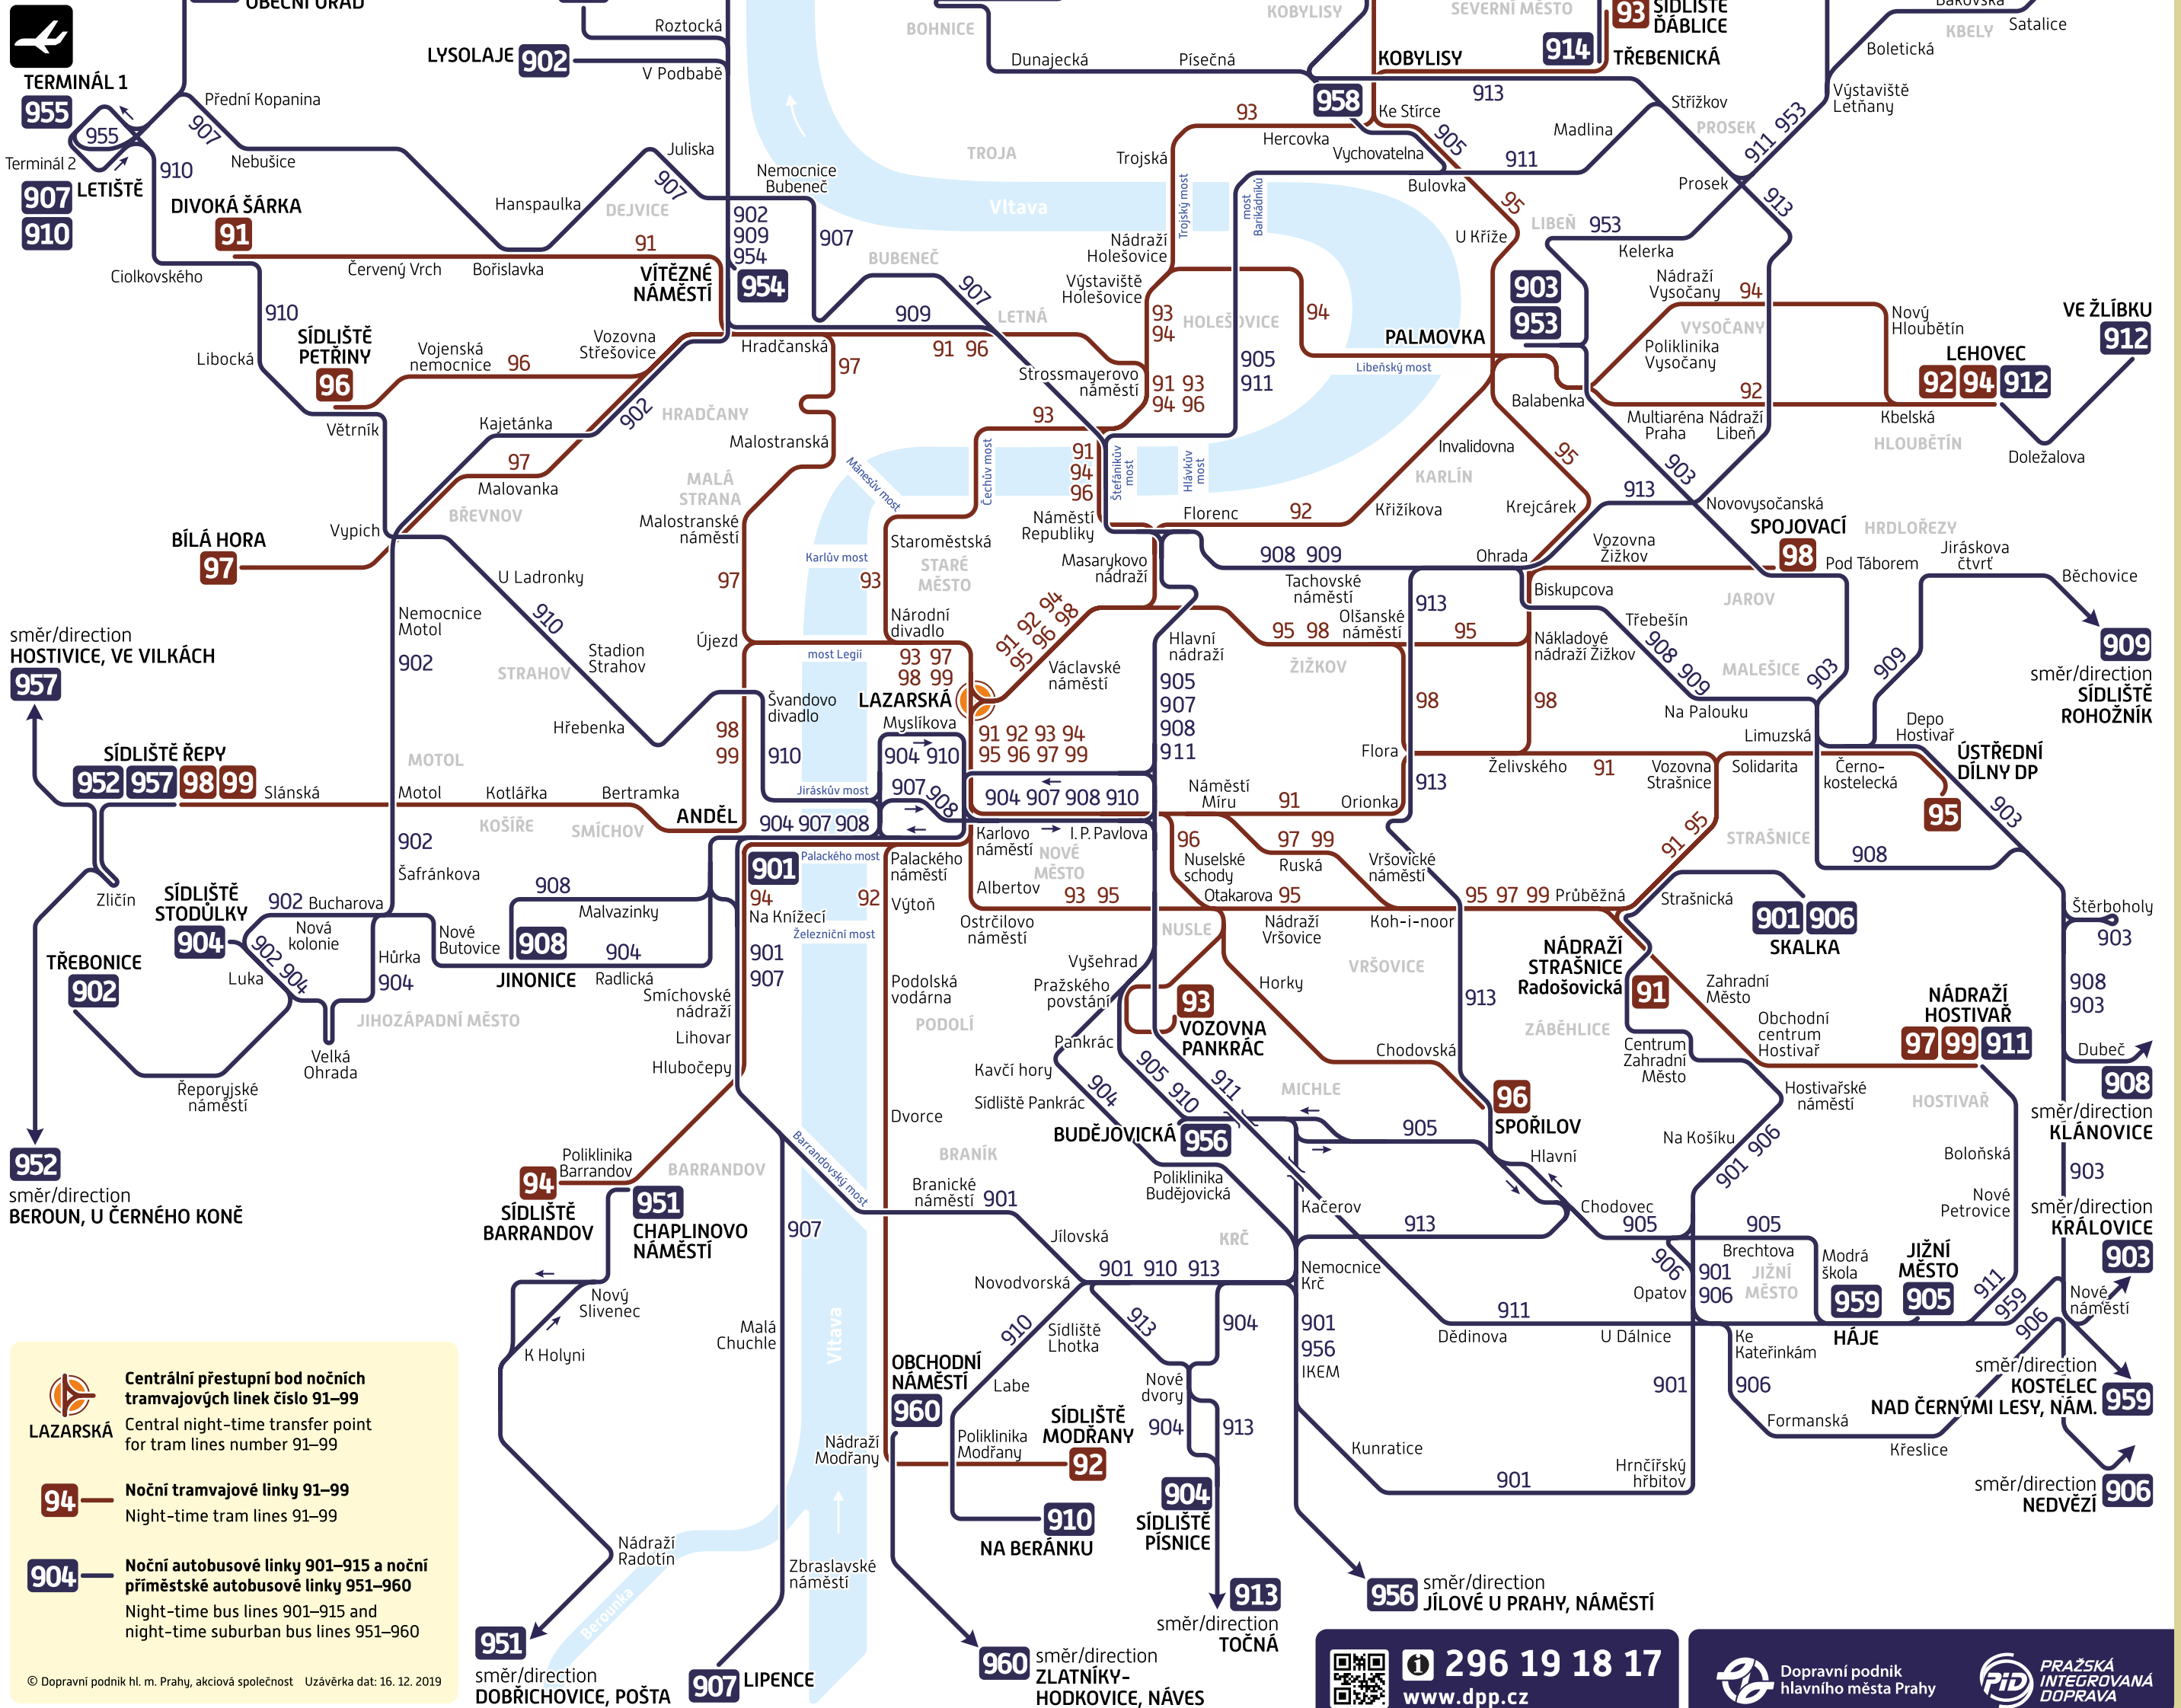

směr/direction
HOSTIVICE, VE VILKÁCH
957

směr/direction
BEROUN, U ČERNÉHO KONĚ
952

- **LAZARSKÁ**
  Centrální přestupní bod nočních tramvajových linek číslo 91–99
  Central night-time transfer point for tram lines number 91–99
- **94**
  Noční tramvajové linky 91–99
  Night-time tram lines 91–99
- **904**
  Noční autobusové linky 901–915 a noční příměstské autobusové linky 951–960
  Night-time bus lines 901–915 and night-time suburban bus lines 951–960

© Dopravní podnik hl. m. Prahy, akciová společnost Uzávěrka dat: 16. 12. 2019

296 19 18 17
www.dpp.cz

Dopravní podnik hlavního města Prahy
 PRAŽSKÁ INTEGROVANÁ DOPRAVA