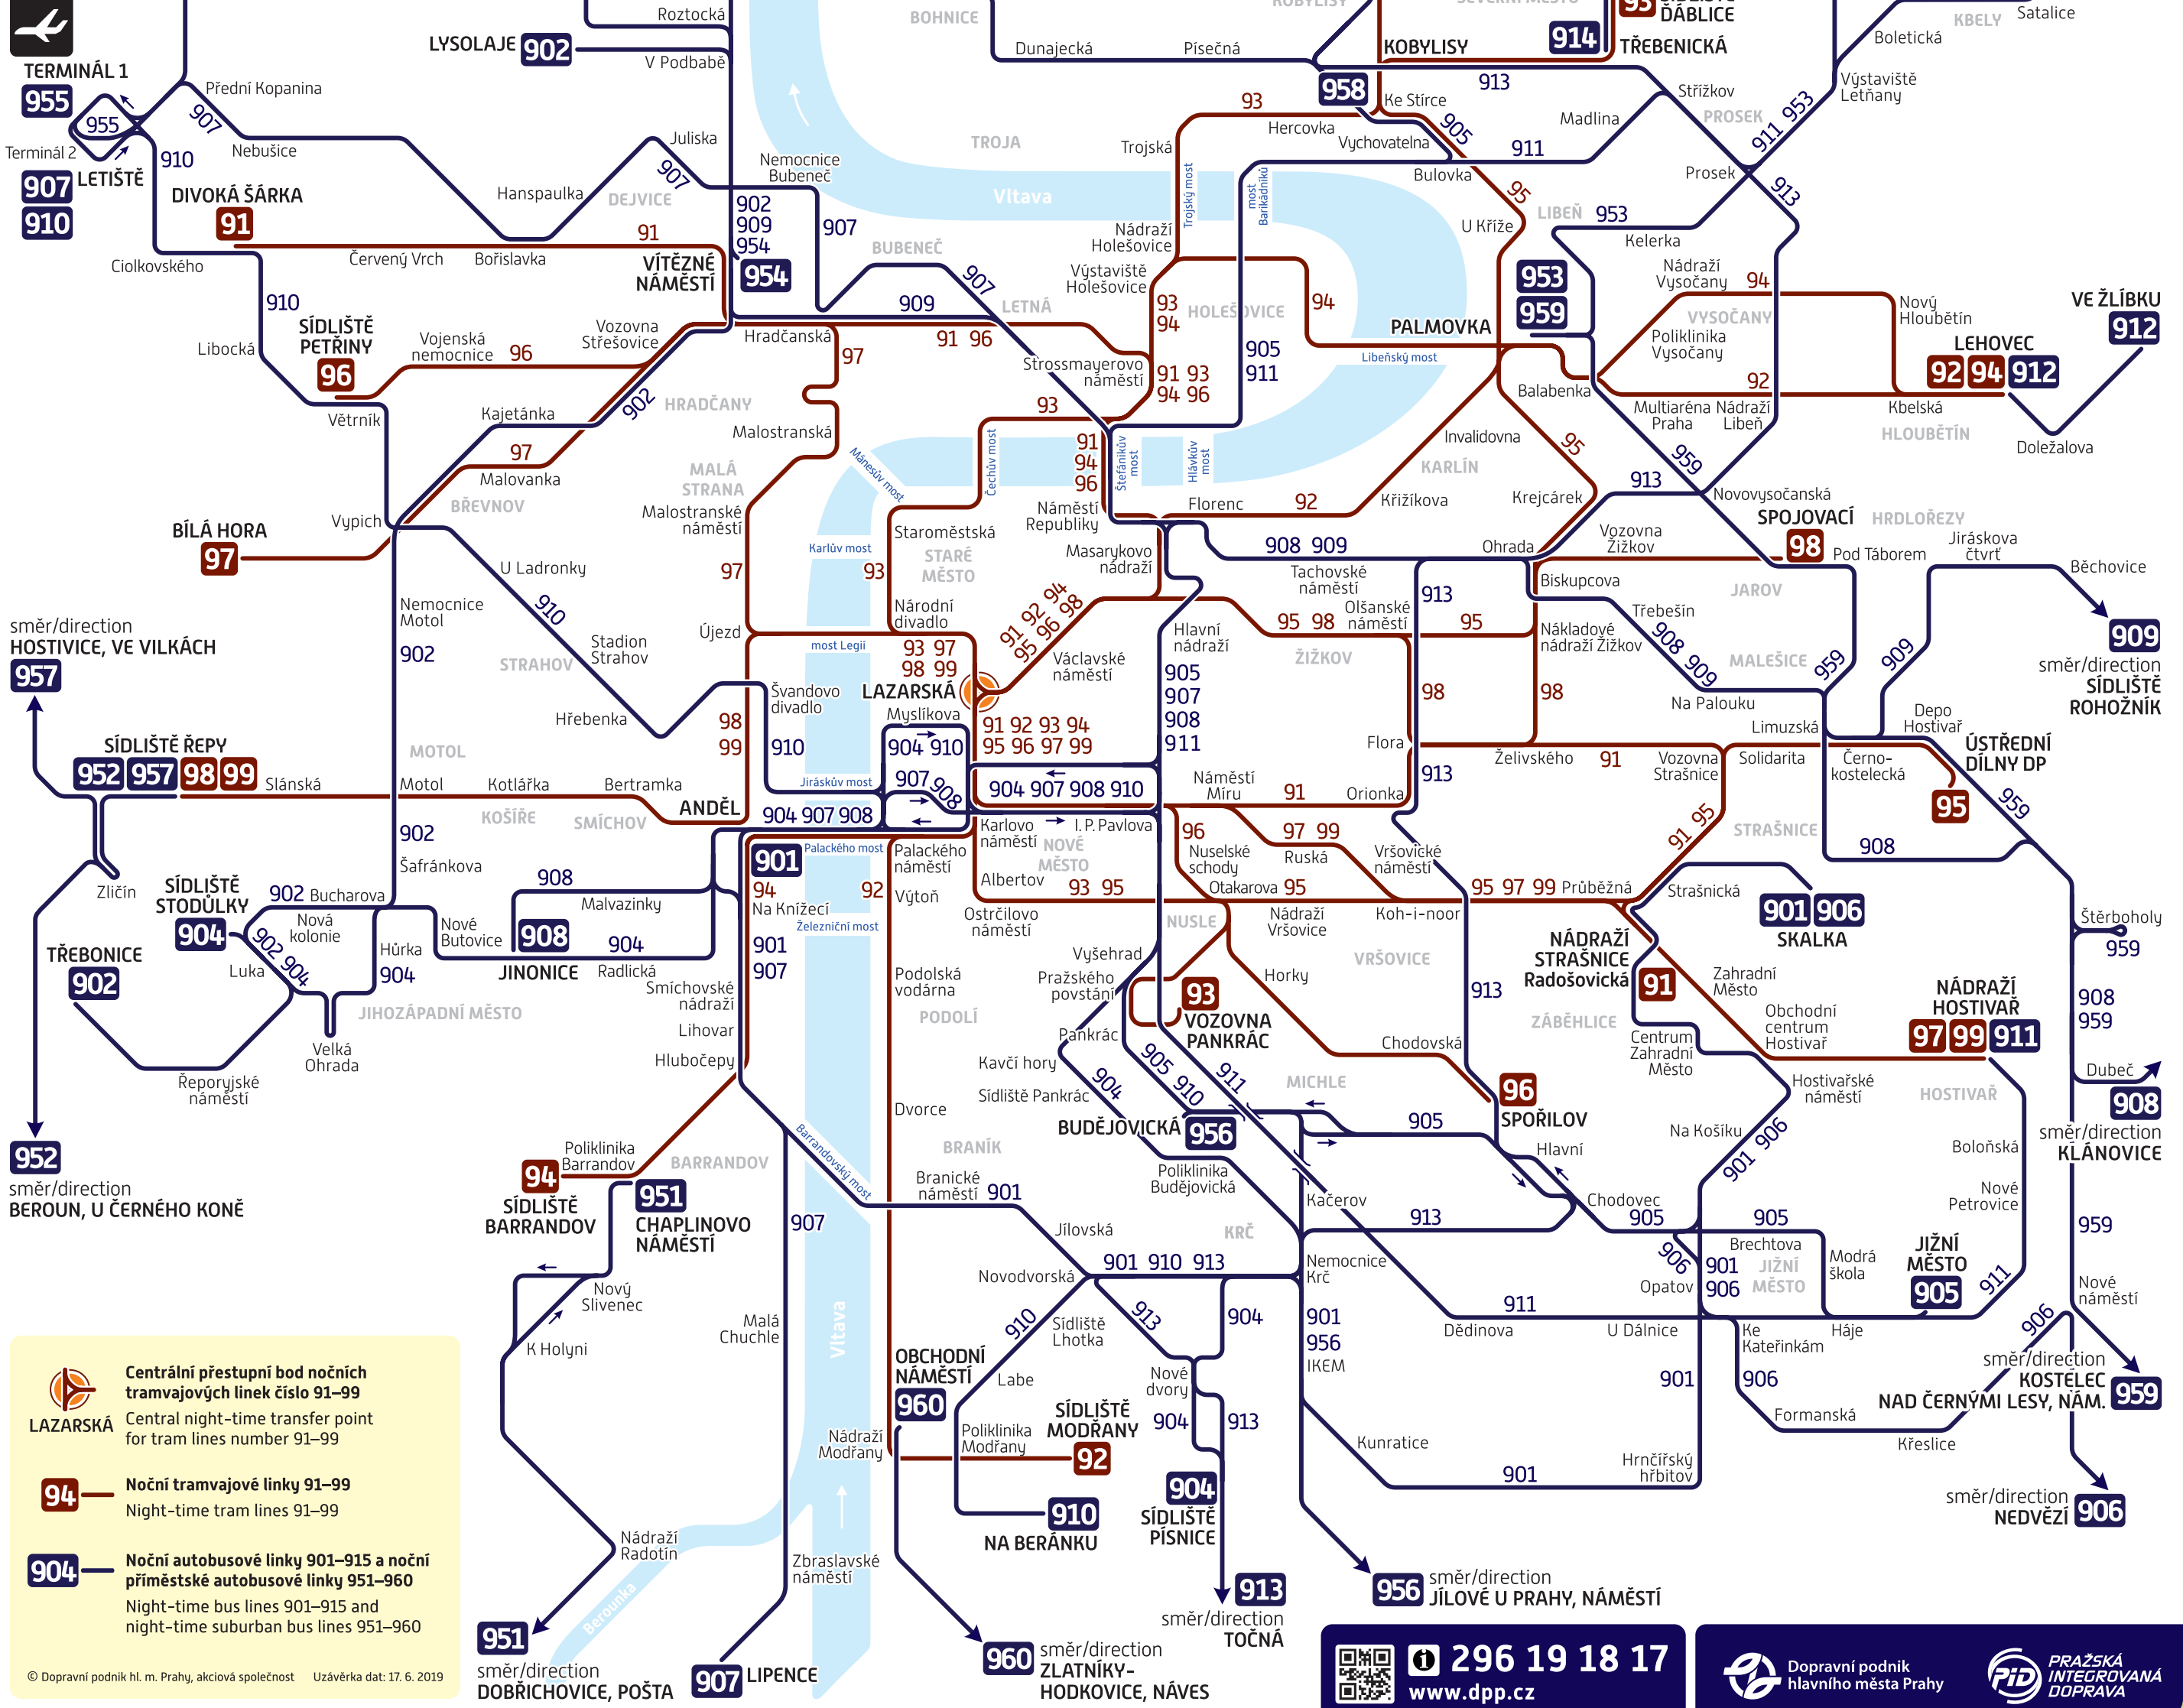

směr/direction
HOSTIVICE, VE VILKÁCH
957

směr/direction
BEROUN, U ČERNÉHO KONĚ
952

- **LAZARSKÁ**
  Centrální přestupní bod nočních tramvajových linek číslo 91–99
  Central night-time transfer point for tram lines number 91–99
- **94**
  Noční tramvajové linky 91–99
  Night-time tram lines 91–99
- **904**
  Noční autobusové linky 901–915 a noční příměstské autobusové linky 951–960
  Night-time bus lines 901–915 and night-time suburban bus lines 951–960