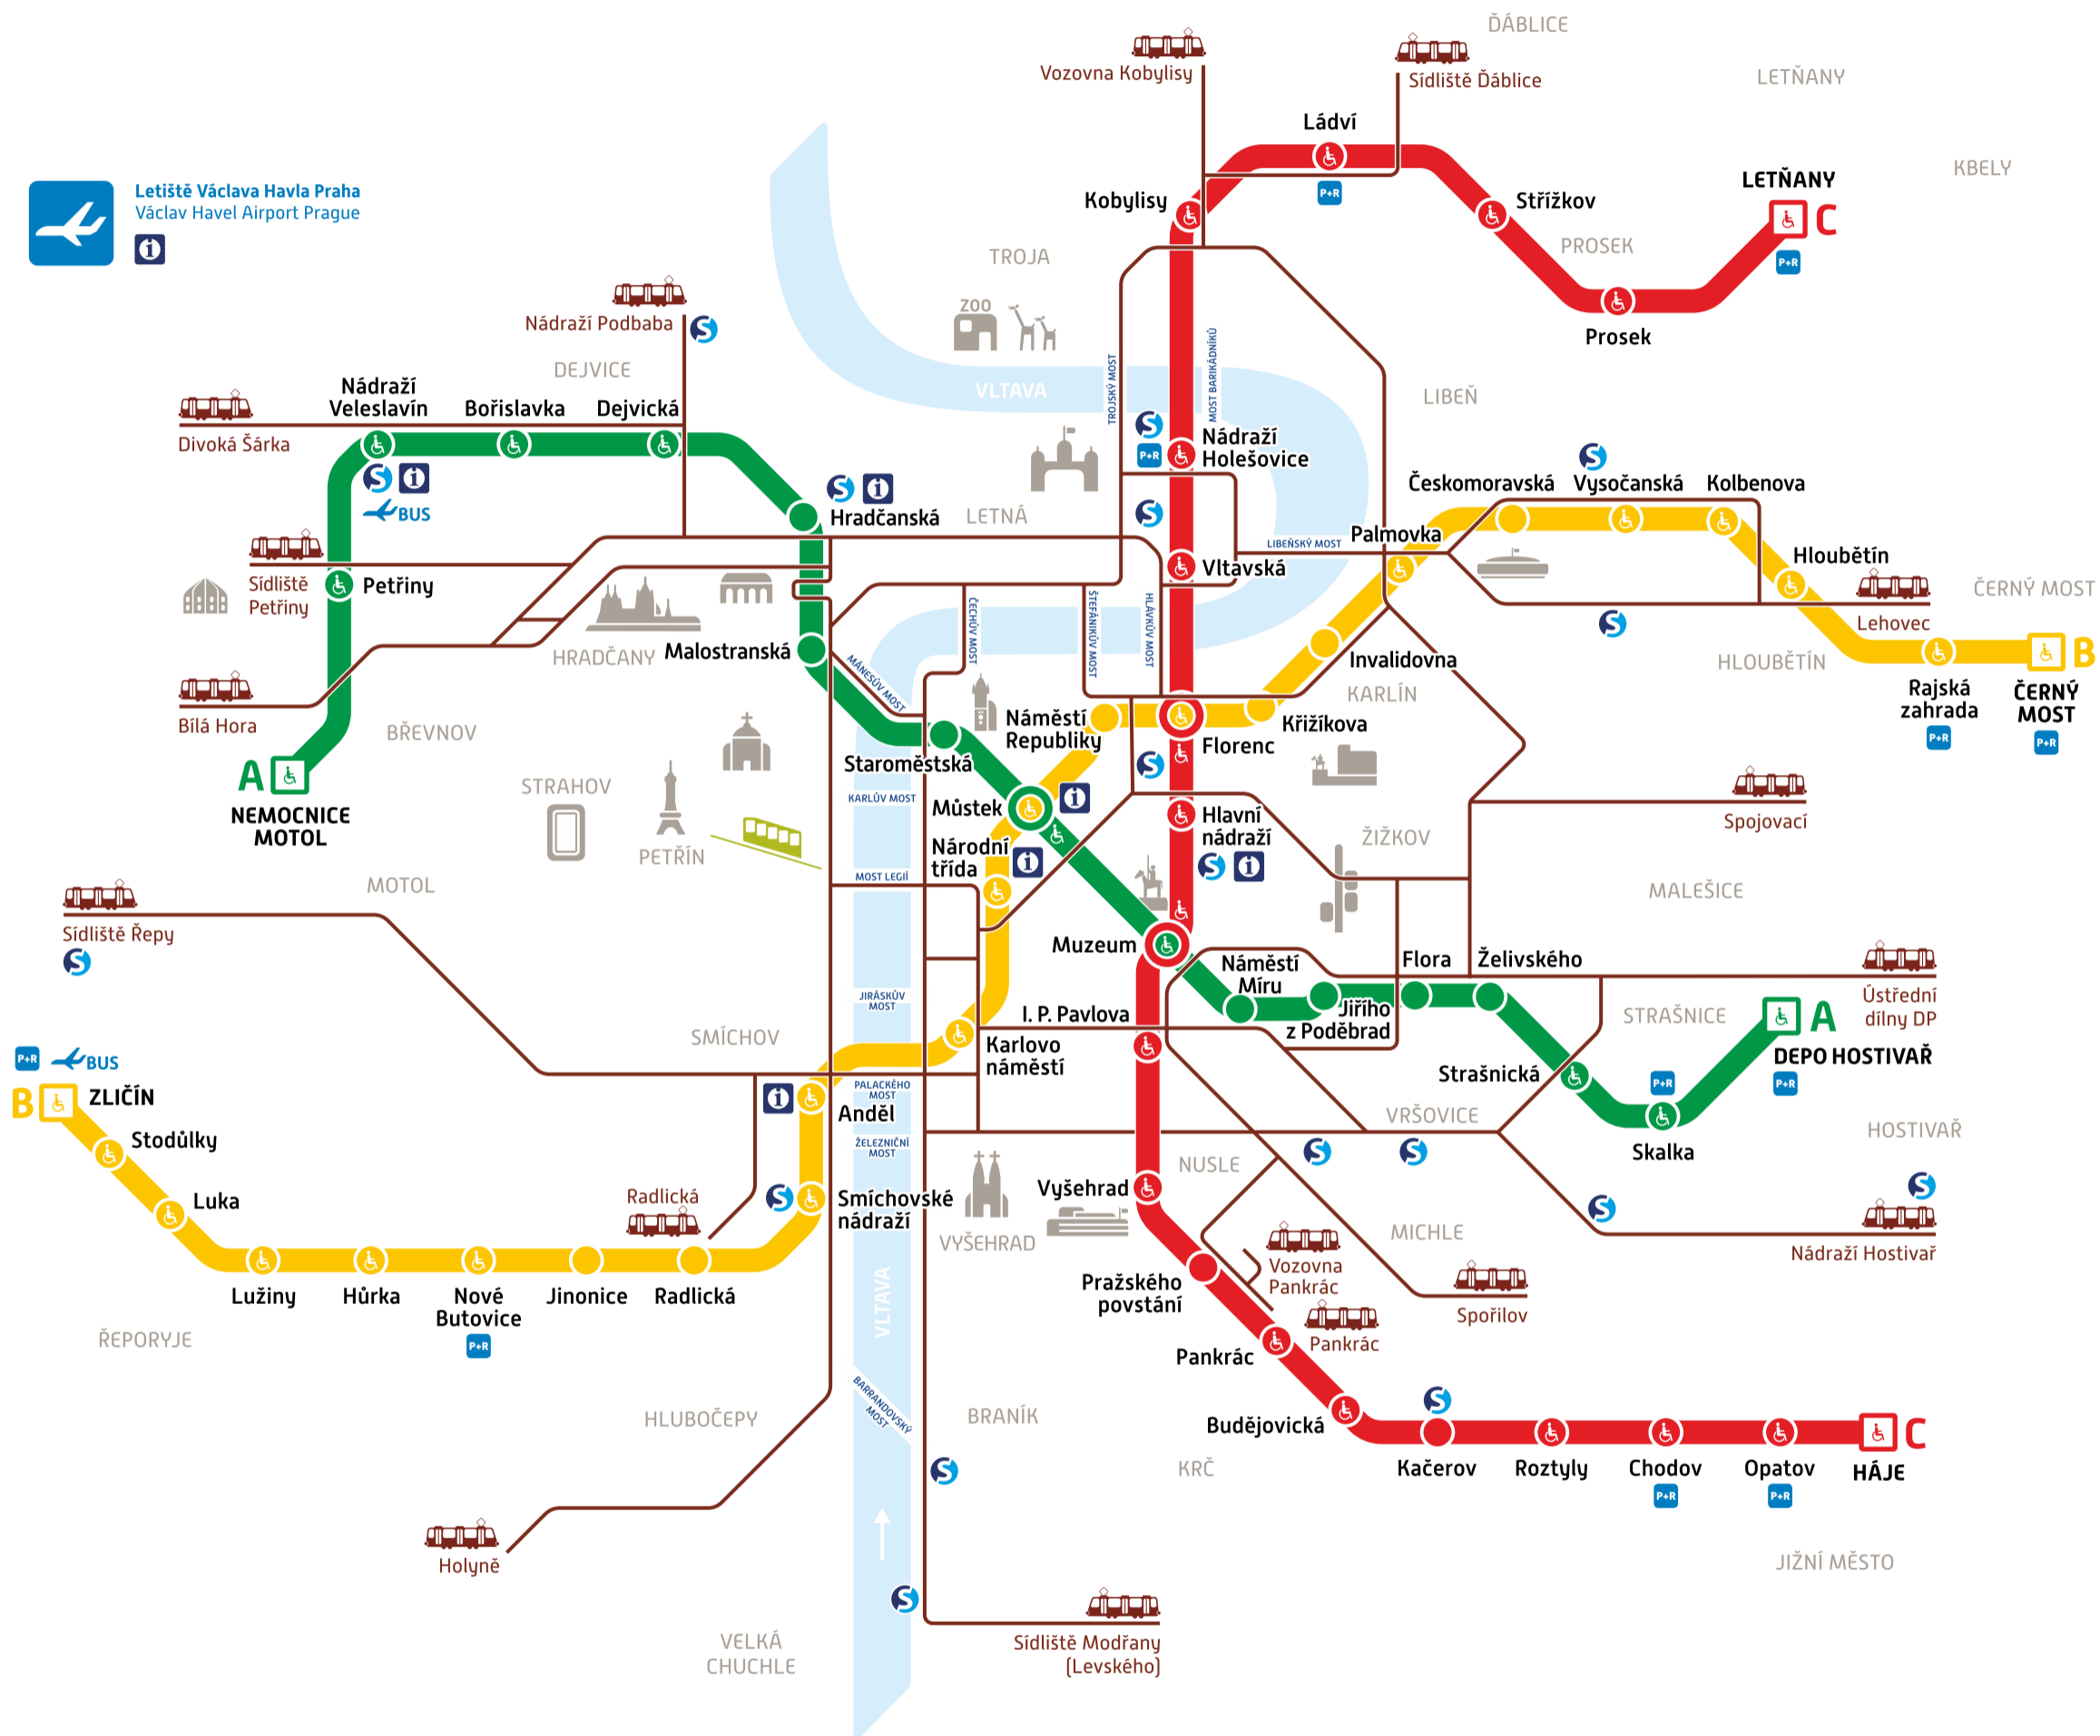

pid

PRAHA

PRAGUE

Orientační plán metra

Metro map

Letiště Václava Havla Praha
Václav Havel Airport Prague

A B C Linky a stanice metra
Metro lines and stations

Bezbariérový přístup
Barrier-free access

Bus MHD na Letiště Václava Havla Praha
Public transport buses to Václav Havel Airport Prague

Parkoviště P+R
Park and ride

Konečná stanice metra
Metro terminus station

Tramvajová trať
Tram line

Přestup na linky S a další vlakové spoje
Transfer to lines S and other railway lines

Infocentrum DP
Public transport information

Stanice přestupní
Transfer station

Lanová dráha
Funicular

© Dopravní podnik hl. m. Prahy, akciová společnost
duben 2022

296 19 18 17
www.dpp.cz

Dopravní podnik hlavního města Prahy **pid** pražská integrovaná doprava