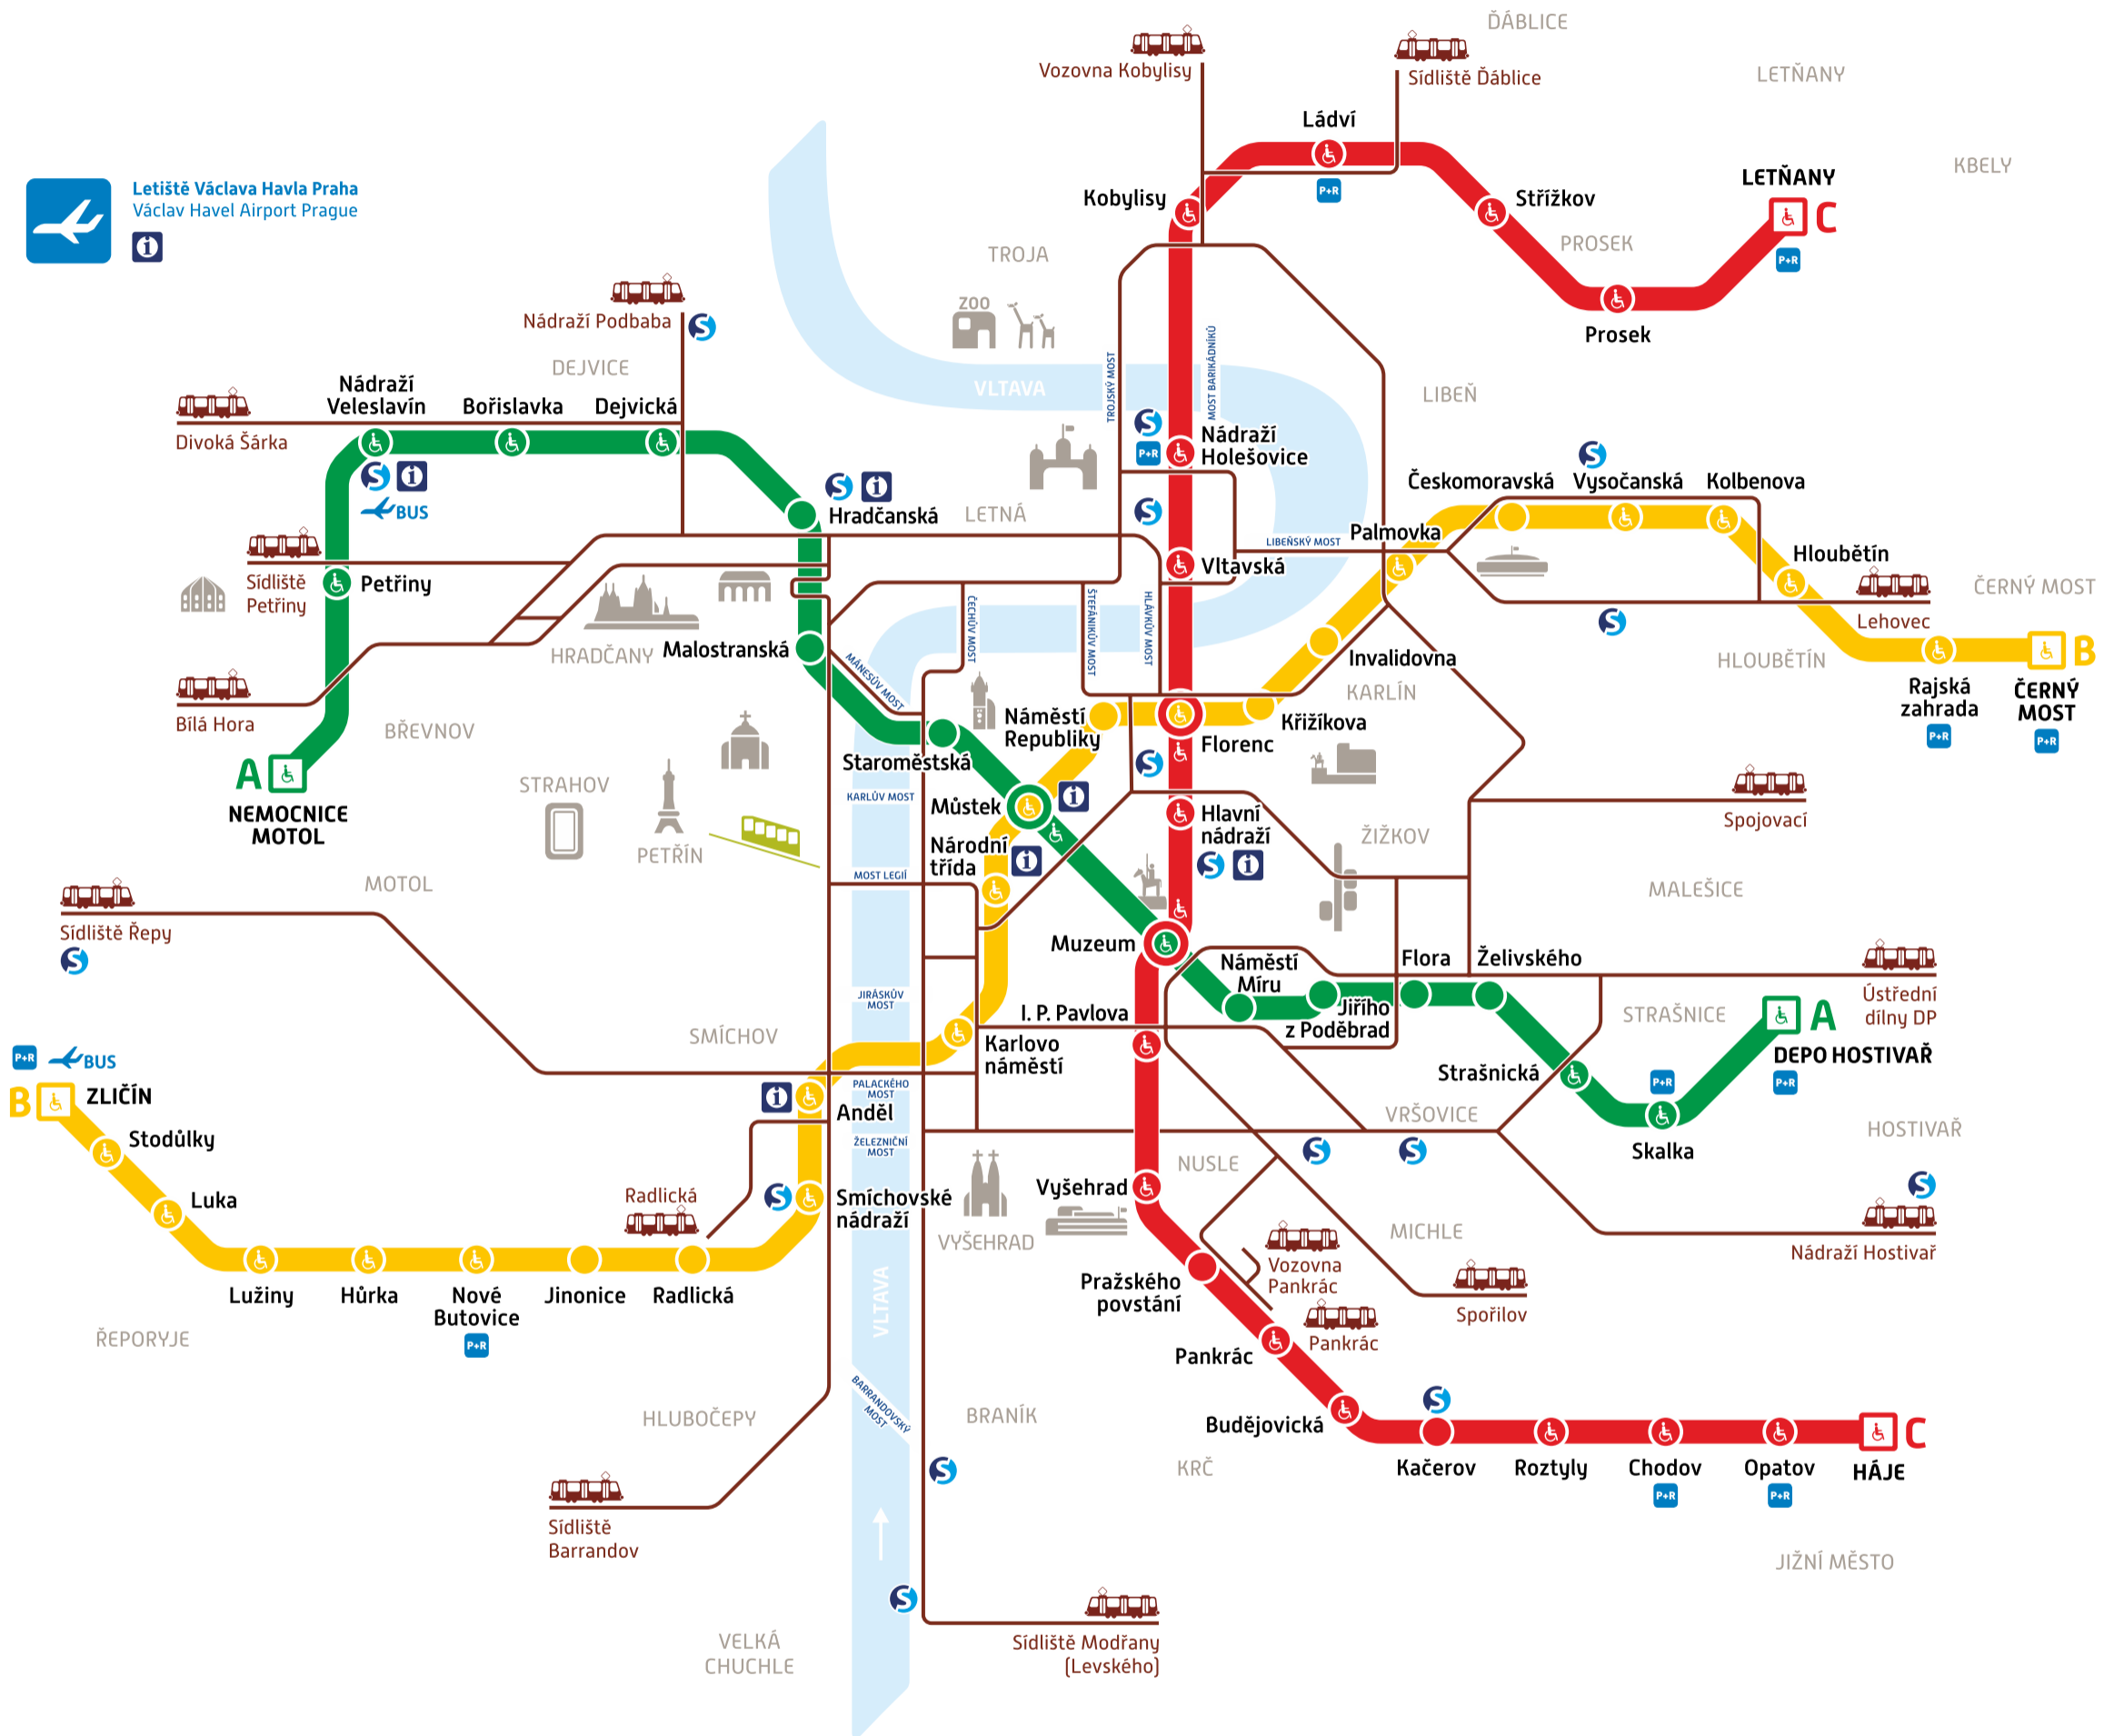

PRAHA

PRAGUE

Orientační plán metra

Metro map

Letiště Václava Havla Praha
Václav Havel Airport Prague

A B C Linky a stanice metra
Metro lines and stations

Bezbariérový přístup
Barrier-free access

Bus MHD na Letiště Václava Havla Praha
Public transport buses to Václav Havel Airport Prague

Parkoviště P+R
Park and ride

Konečná stanice metra
Metro terminus station

Tramvajová trať
Tram line

Přestup na linky S a další vlakové spoje
Transfer to lines S and other railway lines

Infocentrum DP
Public transport information

Stanice přestupní
Transfer station

Lanová dráha
Funicular

© Dopravní podnik hl. m. Prahy, akciová společnost
červen 2021

296 19 18 17
www.dpp.cz

Dopravní podnik hlavního města Prahy

PRAŽSKÁ INTEGROVANÁ DOPRAVA