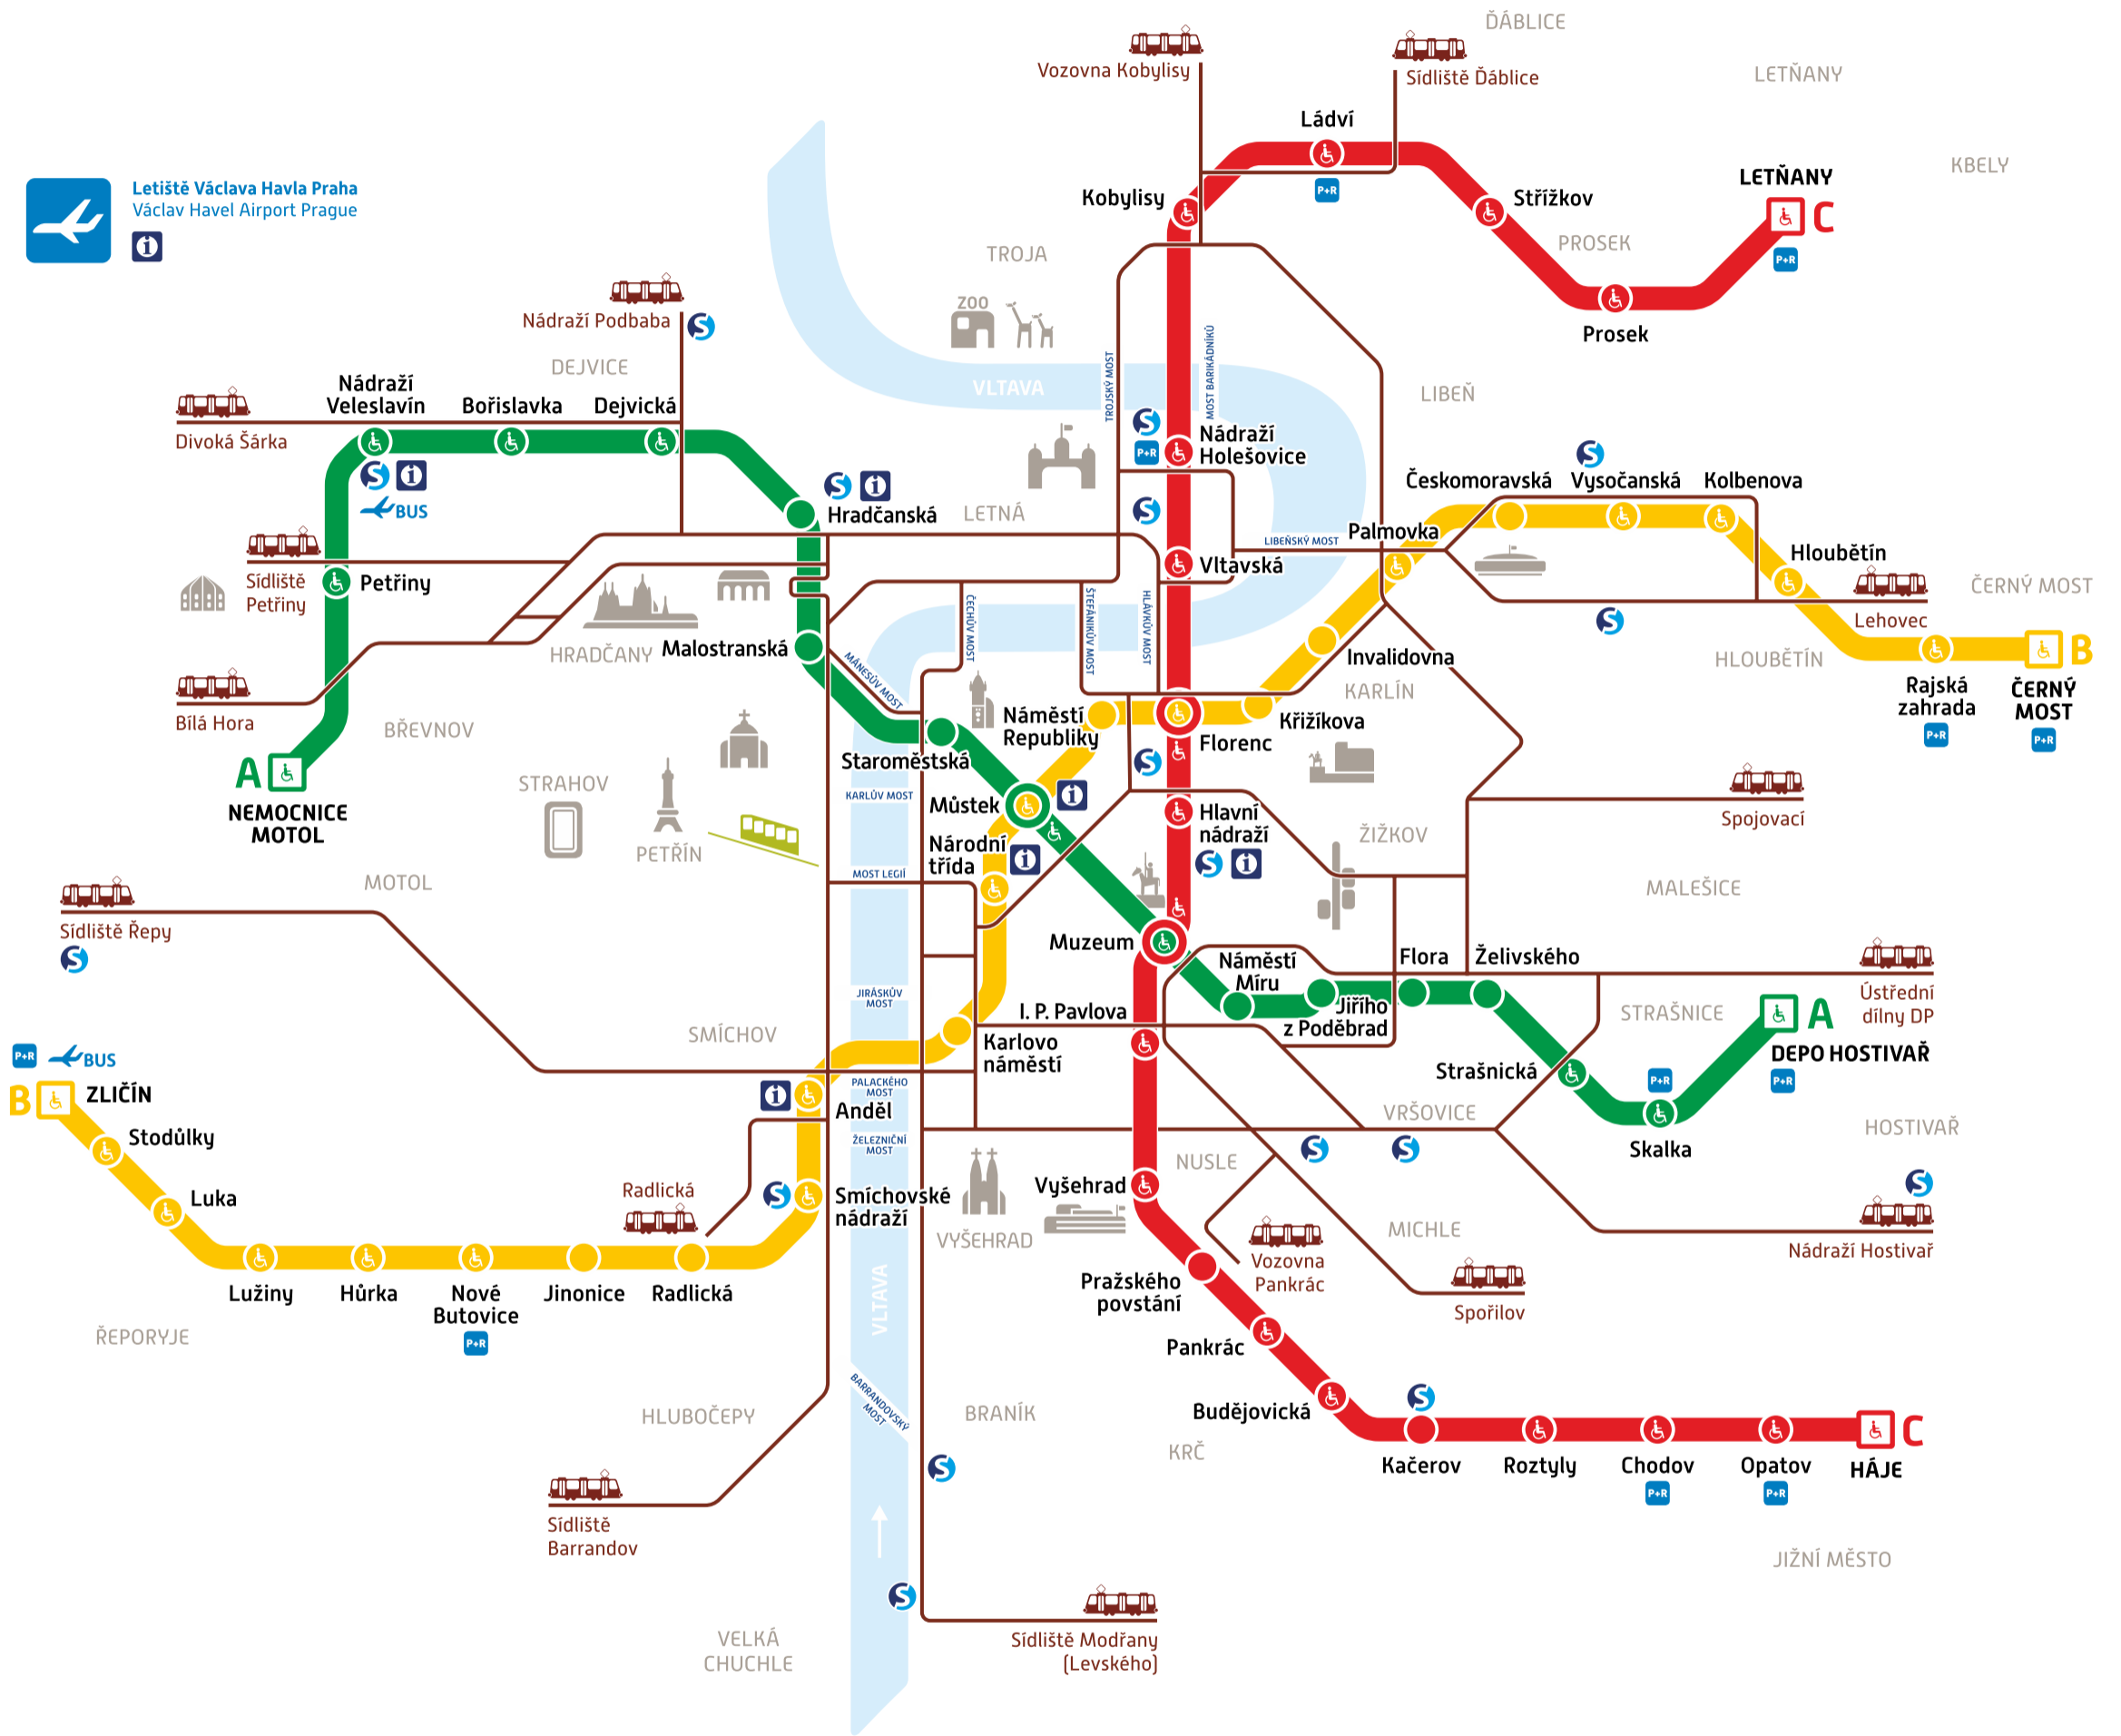

PRAHA

PRAGUE

Orientační plán metra

Metro map

Letiště Václava Havla Praha
Václav Havel Airport Prague

A B C Linky a stanice metra
Metro lines and stations

Bezbariérový přístup
Barrier-free access

Bus MHD na Letiště Václava Havla Praha
Public transport buses to Václav Havel Airport Prague

Parkoviště P+R
Park and ride

Konečná stanice metra
Metro terminus station

Tramvajová trať
Tram line

Přestup na linky S a další vlakové spoje
Transfer to lines S and other railway lines

Infocentrum DP
Public transport information

Stanice přestupní
Transfer station

Lanová dráha
Funicular

© Dopravní podnik hl. m. Prahy, akciová společnost
prosinec 2020

296 19 18 17
www.dpp.cz

Dopravní podnik
hlavního města Prahy

**PRAŽSKÁ
INTEGROVANÁ
DOPRAVA**