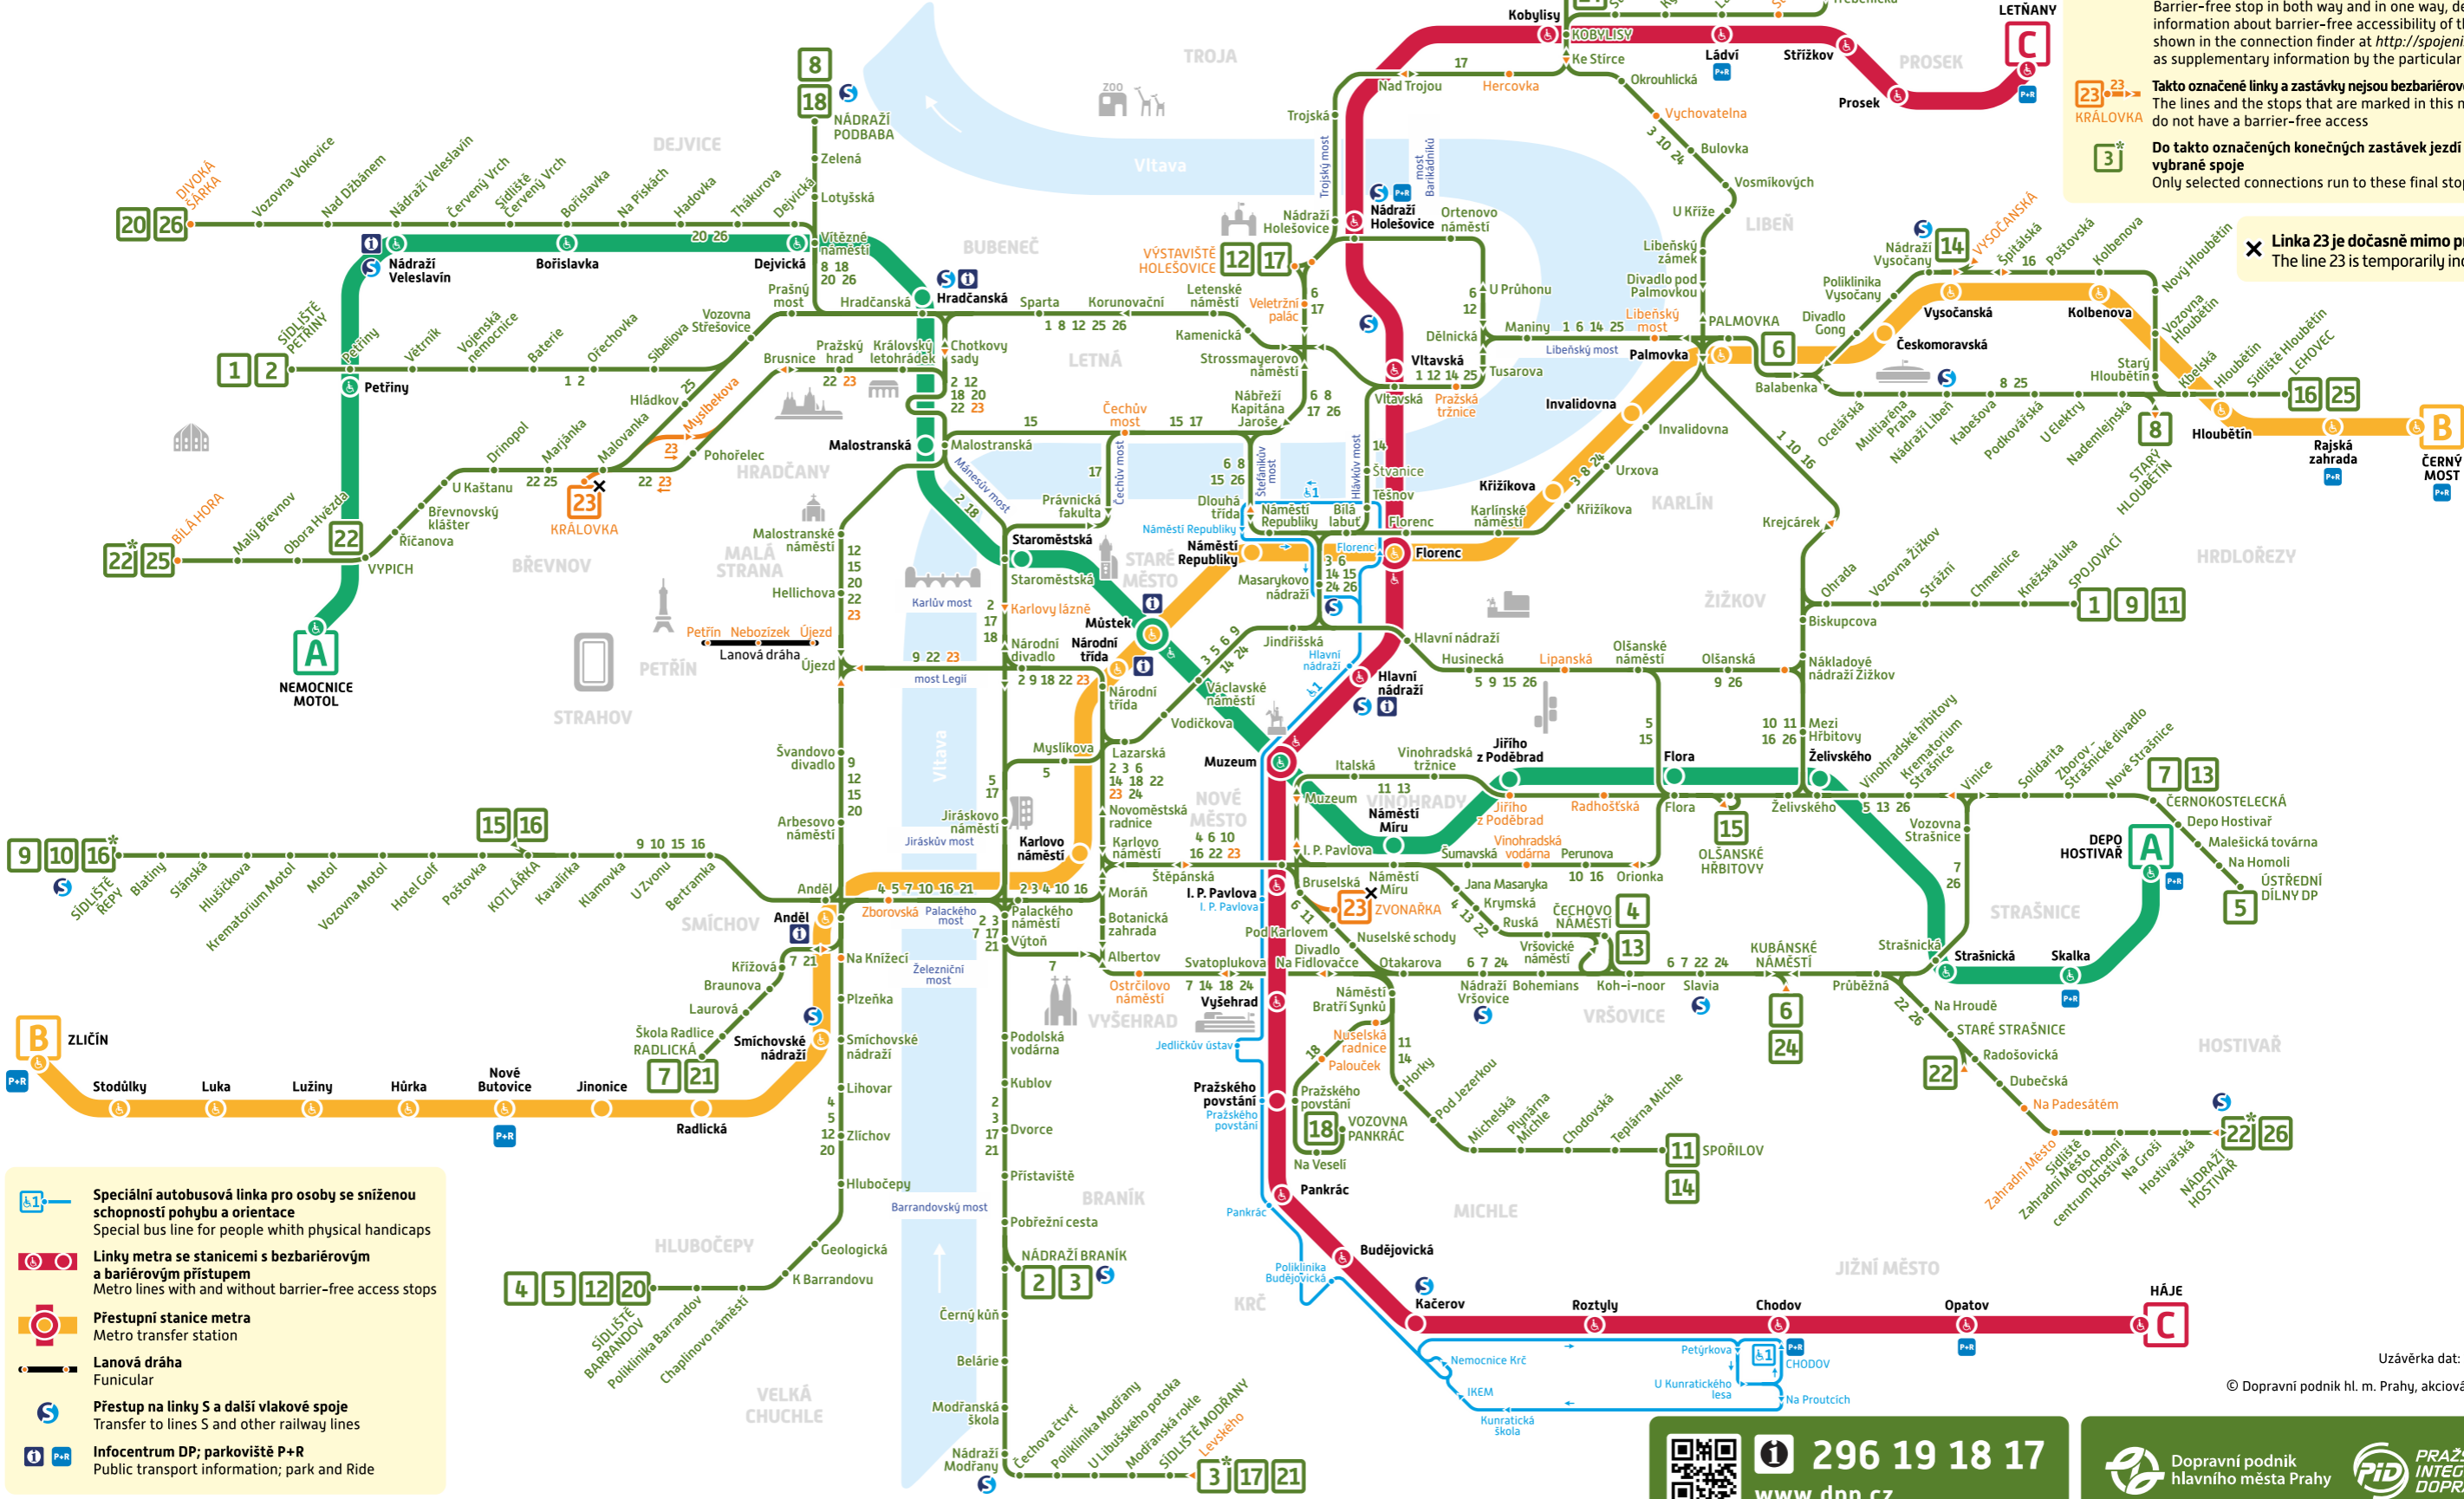

TRAMVAJOVÉ LINKY s garantovanými nízkopodlažními spoji a bezbariérově přístupné tramvajové zastávky v Praze, speciální AUTOBUSOVÁ LINKA &1

Všechny zastávky – Denní provoz – Trvalý stav – od 4. ledna 2021

TRAM LINES with guaranteed barrier-free trams and barrier-free tram stops in Prague, special BUS LINE &1

All stops – Daytime operation – Permanent situation – valid as of the 4th January 2021

10 Tramvajová linka s konečnou zastávkou a garantovanými nízkopodlažními spoji
Tram line with terminus and with guaranteed low-floor connections

Flora Bezbariérově přístupná zastávka obousměrná a jednosměrná, podrobné informace o bezbariérově přístupnosti zastávk jsou uvedeny ve vyhledávací spojení <http://spojeni.dpp.cz> jako doplňková informace u vyhledávané zastávky
Barrier-free stop in both way and in one way, detailed information about barrier-free accessibility of the stop is shown in the connection finder at <http://spojeni.dpp.cz> as supplementary information by the particular stop

23 Takto označené linky a zastávky nejsou bezbariérově přístupné
The lines and the stops that are marked in this manner do not have a barrier-free access

3 Do takto označených konečných zastávek jezdí pouze vybrané spoje
Only selected connections run to these final stops

X Linka 23 je dočasně mimo provoz
The line 23 is temporarily inoperative

&1 Speciální autobusová linka pro osoby se sníženou schopností pohybu a orientace
Special bus line for people with physical handicaps

M Linky metra se stanicemi s bezbariérovým a bariérovým přístupem
Metro lines with and without barrier-free access stops

T Přestupní stanice metra
Metro transfer station

L Lanová dráha
Funicular

S Přestup na linky S a další vlakové spoje
Transfer to lines S and other railway lines

i P+R Infocentrum DP; parkoviště P+R
Public transport information; park and Ride

296 19 18 17
www.dpp.cz

Dopravní podnik hlavního města Prahy
PRAŽSKÁ INTEGROVANÁ DOPRAVA

Uzávěrka dat: 18. 12. 2020
© Dopravní podnik hl. m. Prahy, akciová společnost