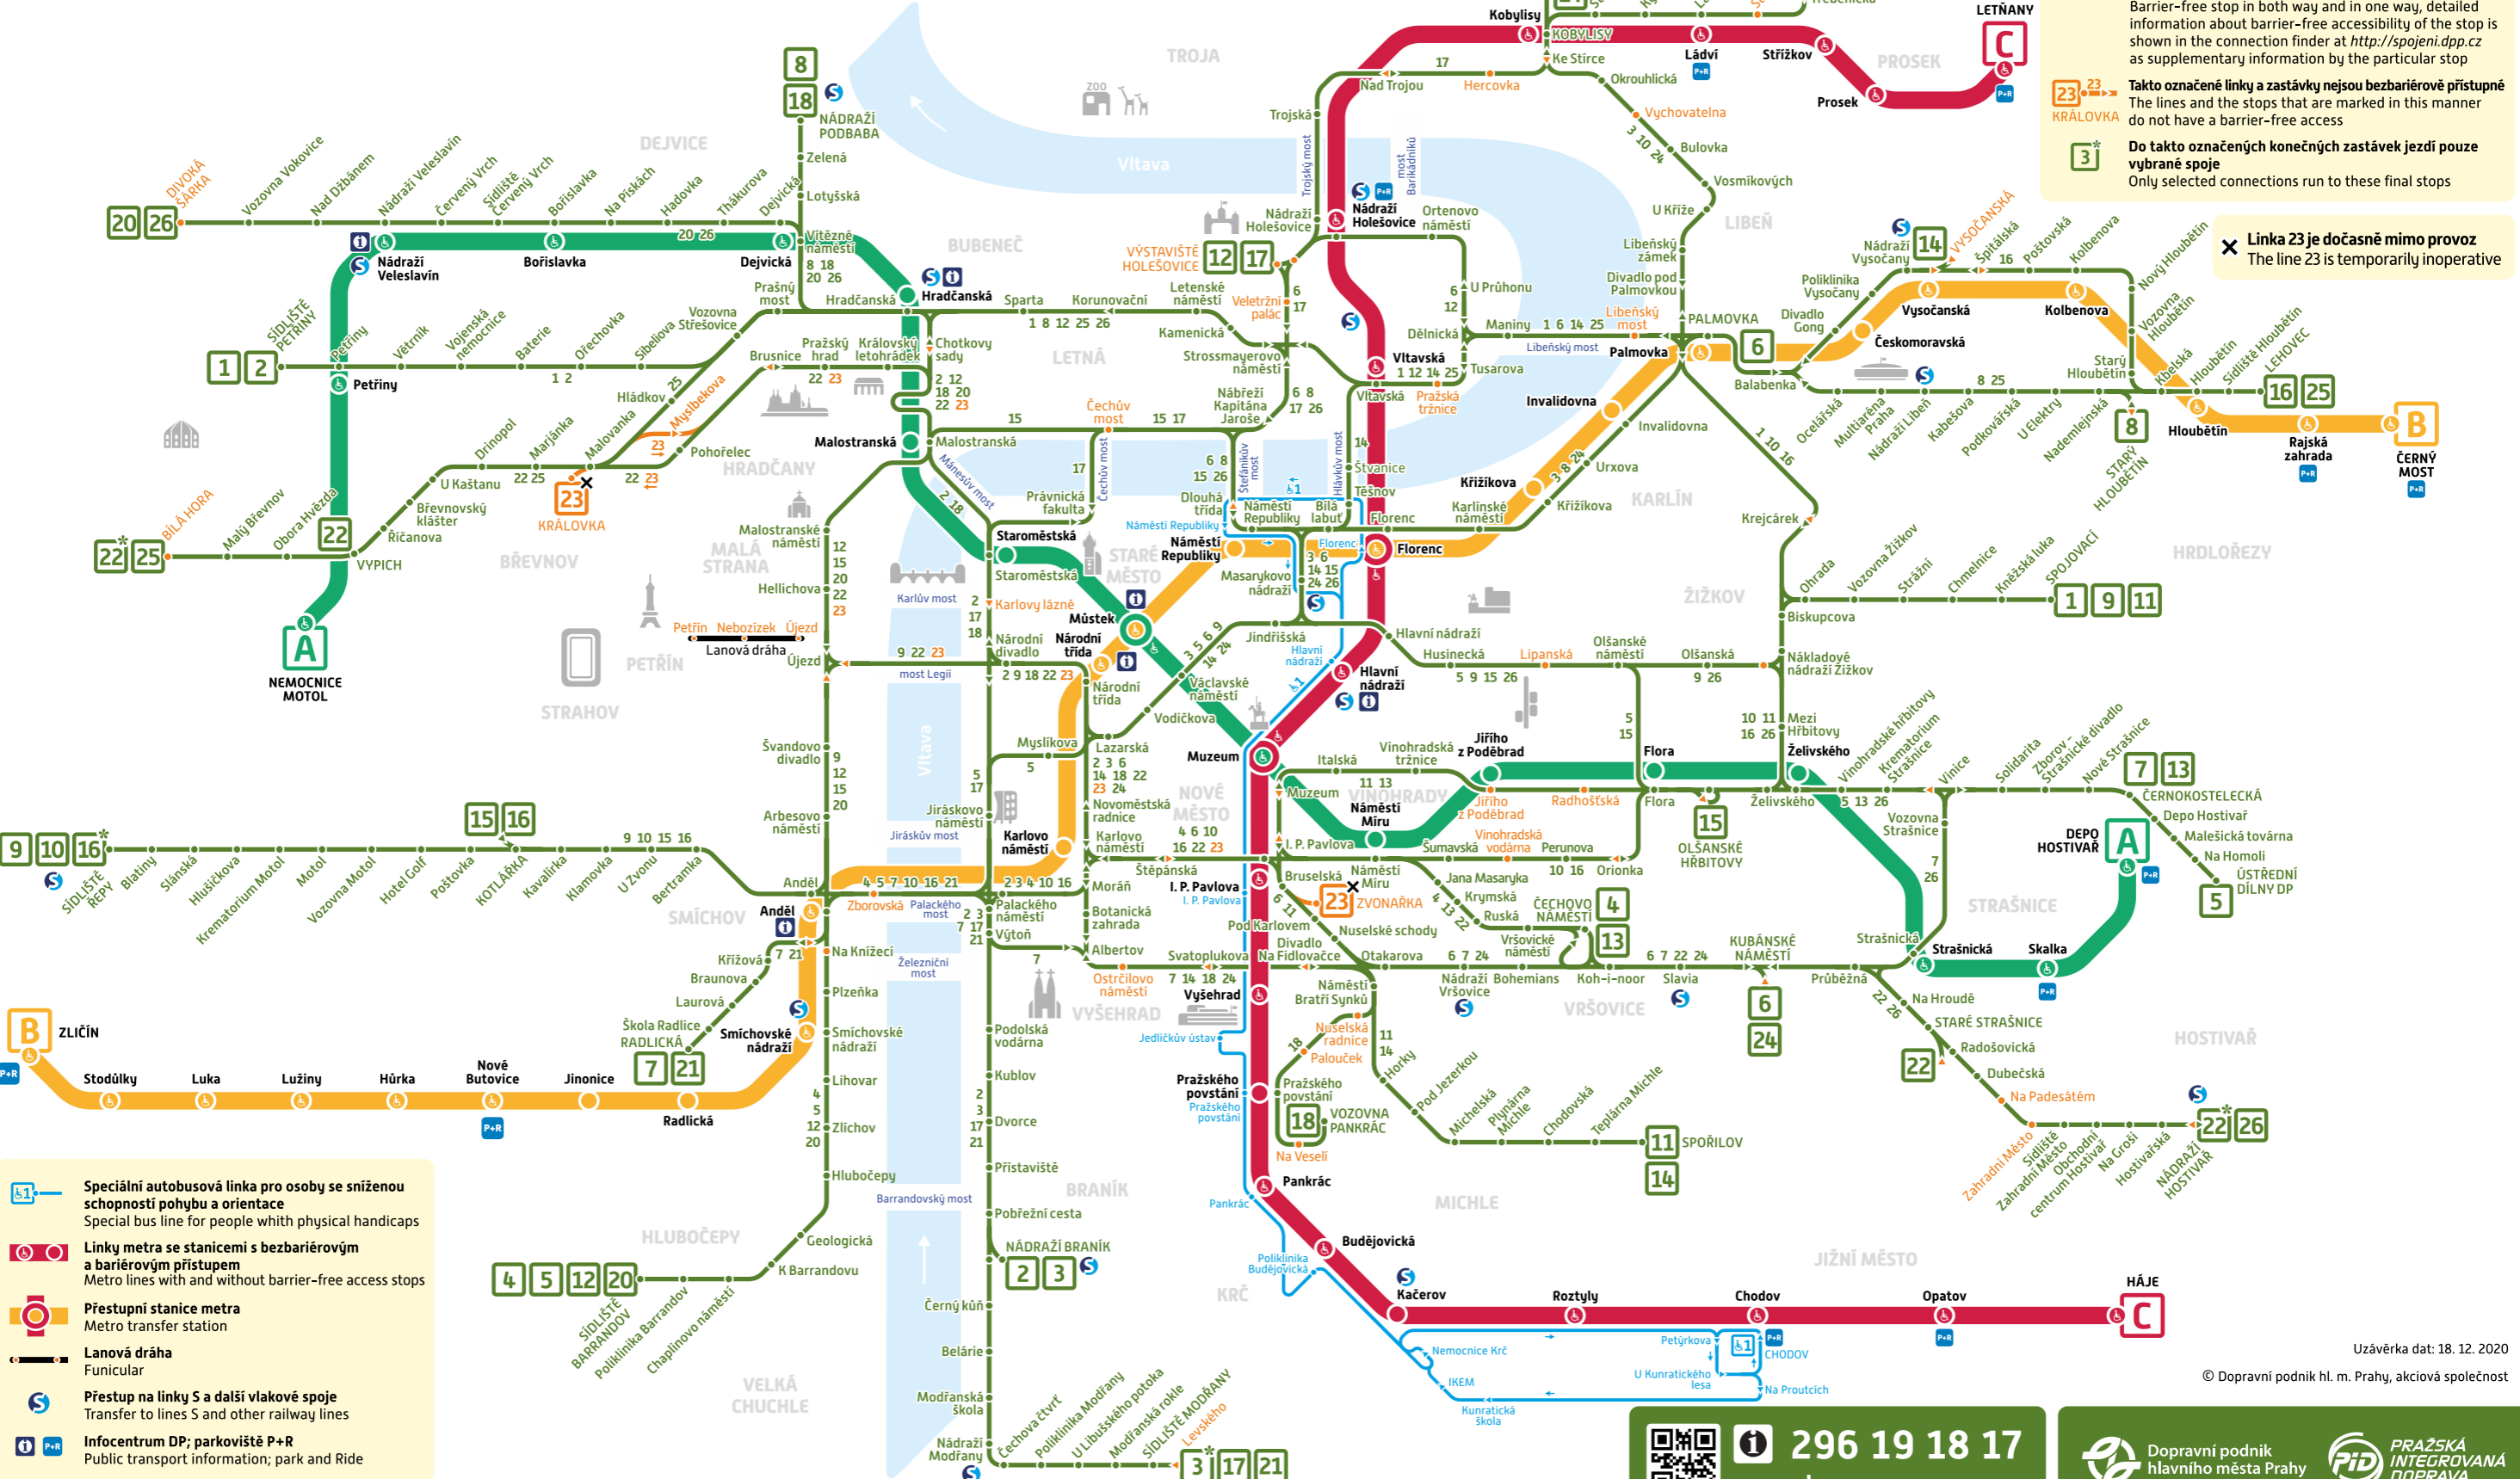

# TRAMVAJOVÉ LINKY s garantovanými nízkopodlažními spoji a bezbariérově přístupnými tramvajovými zastávkami v Praze, speciální AUTOBUSOVÁ LINKA 1

Všechny zastávky – Denní provoz – Trvalý stav – od 4. ledna 2021

# TRAM LINES with guaranteed barrier-free trams and barrier-free tram stops in Prague, special BUS LINE 1

All stops – Daytime operation – Permanent situation – valid as of the 4<sup>th</sup> January 2021

**10** Tramvajová linka s konečnou zastávkou a garantovanými nízkopodlažními spoji  
Tram line with terminus and with guaranteed low-floor connections

**Flora** Bezbariérově přístupná zastávka obousměrná a jednosměrná, podrobné informace o bezbariérově přístupnosti zastávk jsou uvedeny ve vyhledávací spojení <http://spojeni.dpp.cz> jako doplňková informace u vyhledávané zastávky  
Barrier-free stop in both way and in one way, detailed information about barrier-free accessibility of the stop is shown in the connection finder at <http://spojeni.dpp.cz> as supplementary information by the particular stop

**X** Linka 23 je dočasně mimo provoz  
The line 23 is temporarily inoperative

- 1** Speciální autobusová linka pro osoby se sníženou schopností pohybu a orientace  
Special bus line for people with physical handicaps
- 1** Linky metra se stanicemi s bezbariérovým a bariérovým přístupem  
Metro lines with and without barrier-free access stops
- 1** Přestupní stanice metra  
Metro transfer station
- 1** Lanová dráha  
Funicular
- S** Přestup na linky S a další vlakové spoje  
Transfer to lines S and other railway lines
- P+R** Infocentrum DP; parkoviště P+R  
Public transport information; park and Ride