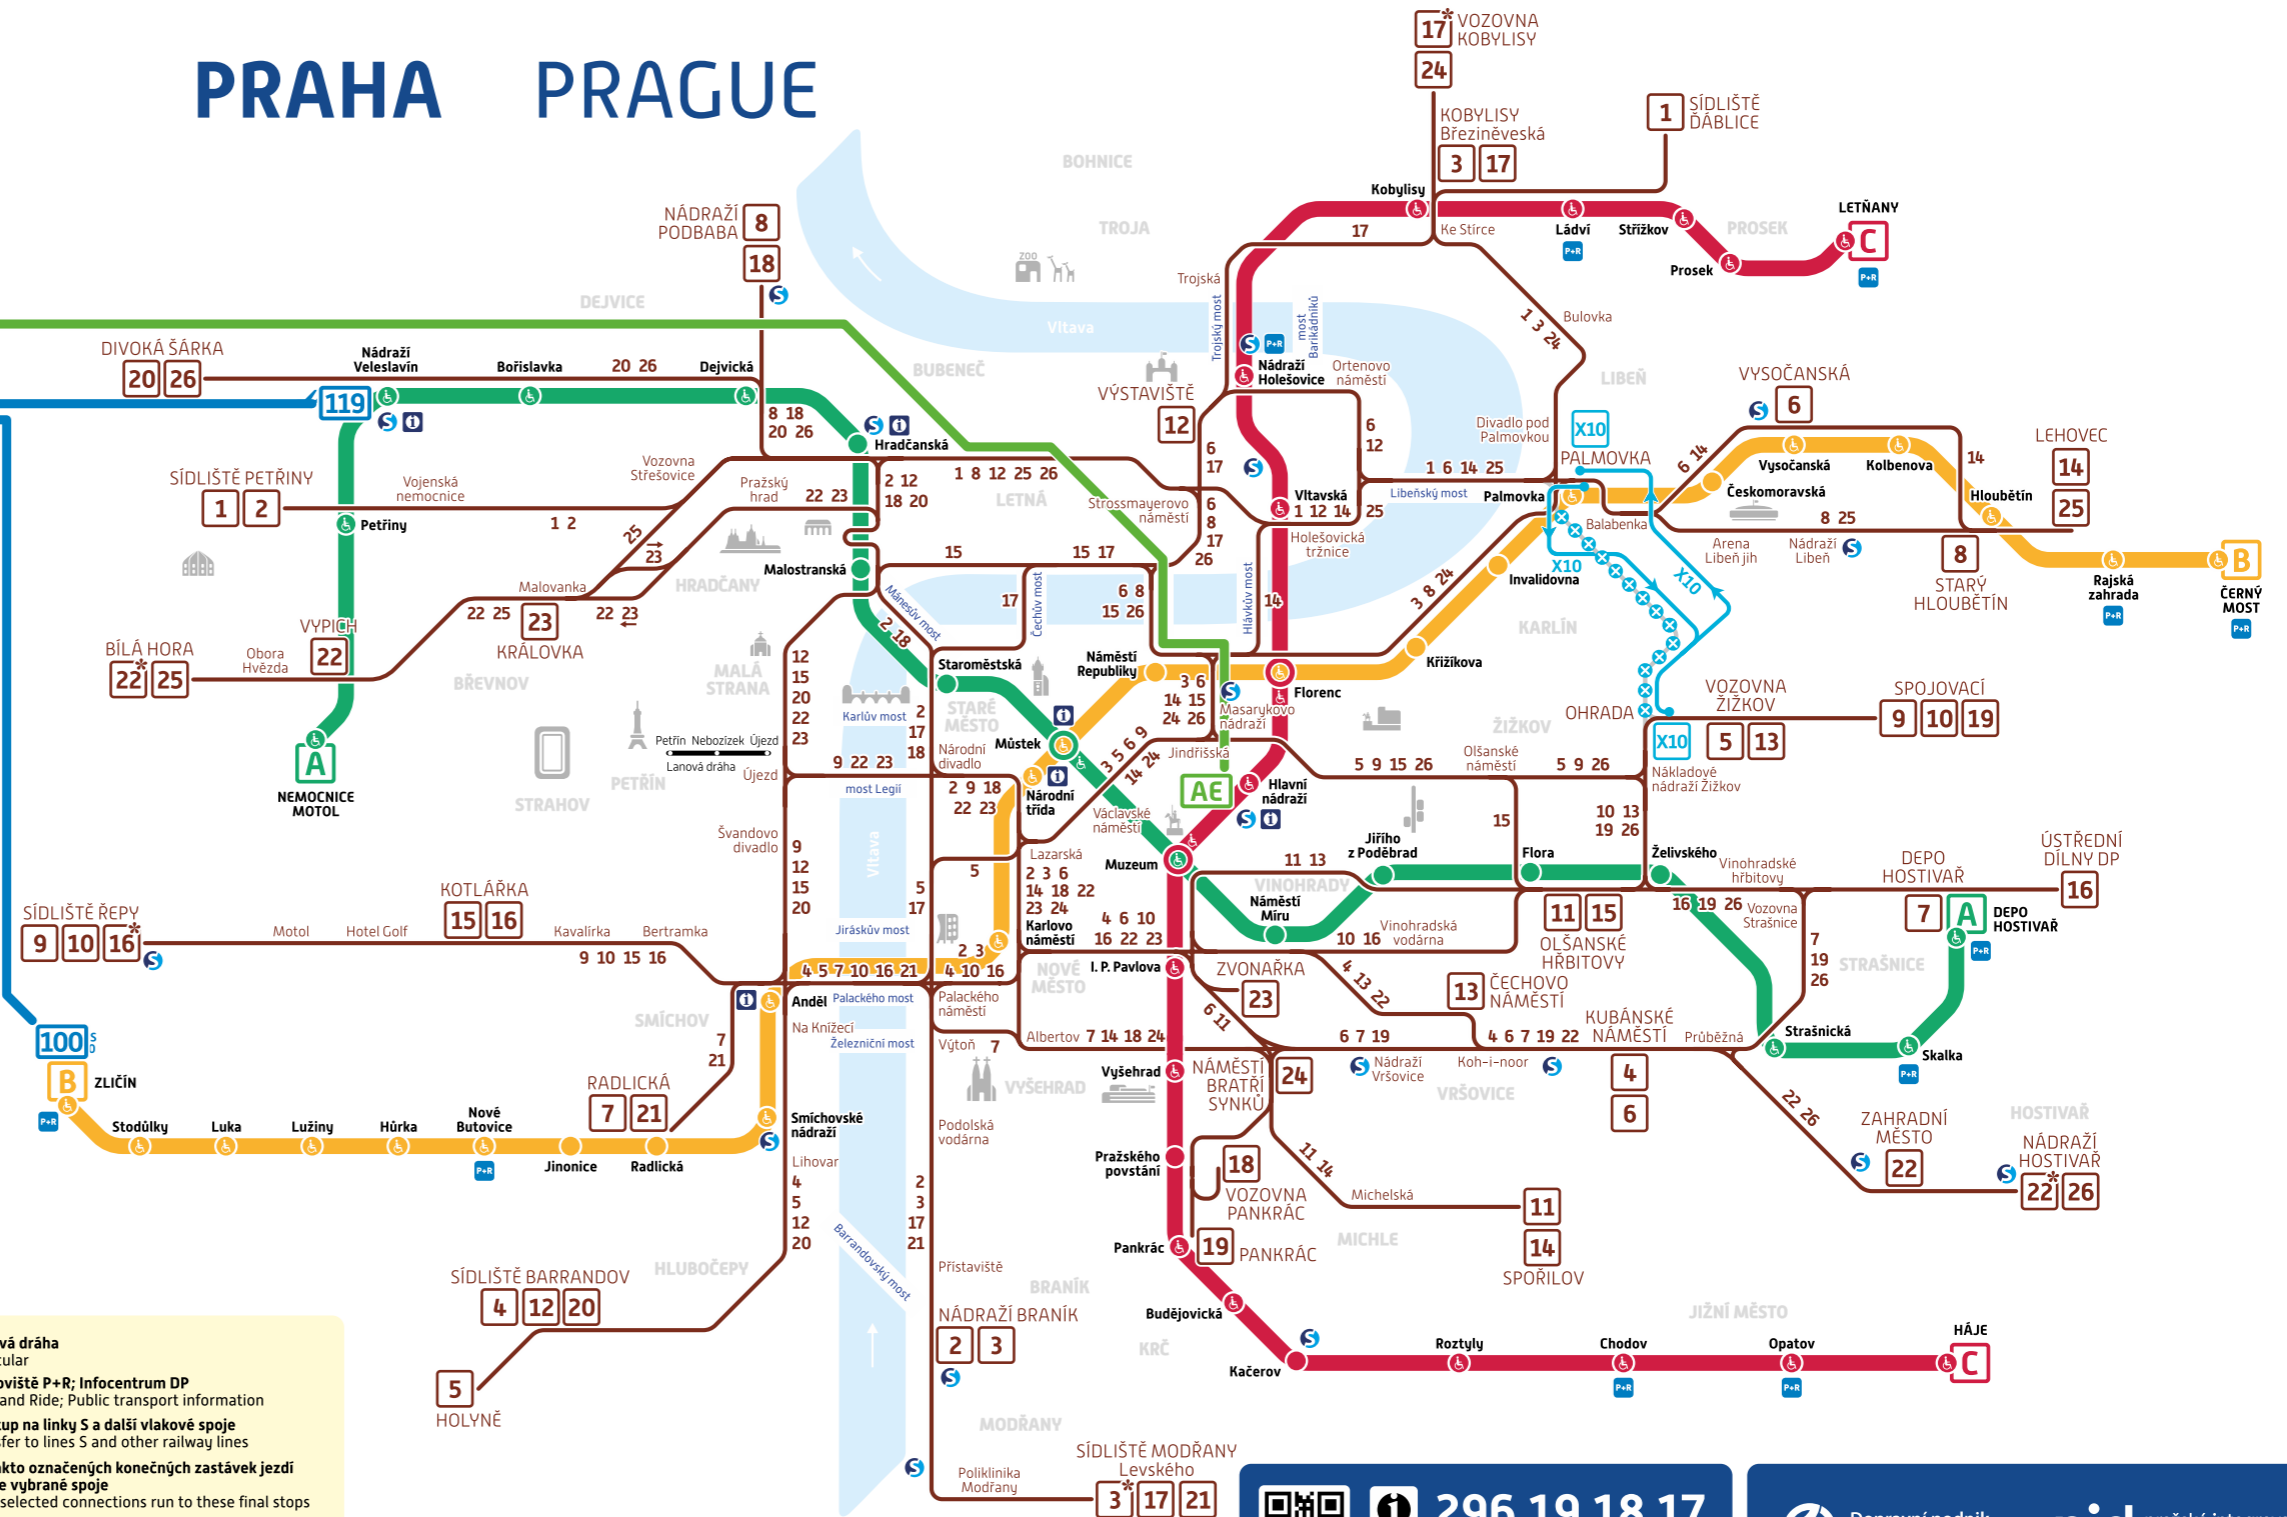

## PRAHA PRAGUE

**Zrychlené autobusové linky PID**  
Rapid public BUS lines

**100** Letiště – Zličín (metro B)  
Airport – Zličín (metro B) cca 15–20 min

**119** Letiště – Nádraží Veleslavín (metro A)  
Airport – Nádraží Veleslavín (metro A) cca 13–17 min

**AE** Letiště – Hlavní nádraží (metro C)  
Airport – Hlavní nádraží (metro C) cca 30–50 min

*Doba jízdy*  
Travel time

**Linky metra se stanicemi s bezbariérovým a bariérovým přístupem**  
Metro lines with and without barrier-free access stops

**Přestupní stanice metra**  
Metro transfer station

**Tramvajová linka s konečnou zastávkou**  
Tram line with terminus

**100** Autobusová doprava z letiště do centra  
Bus service from the airport to city centre