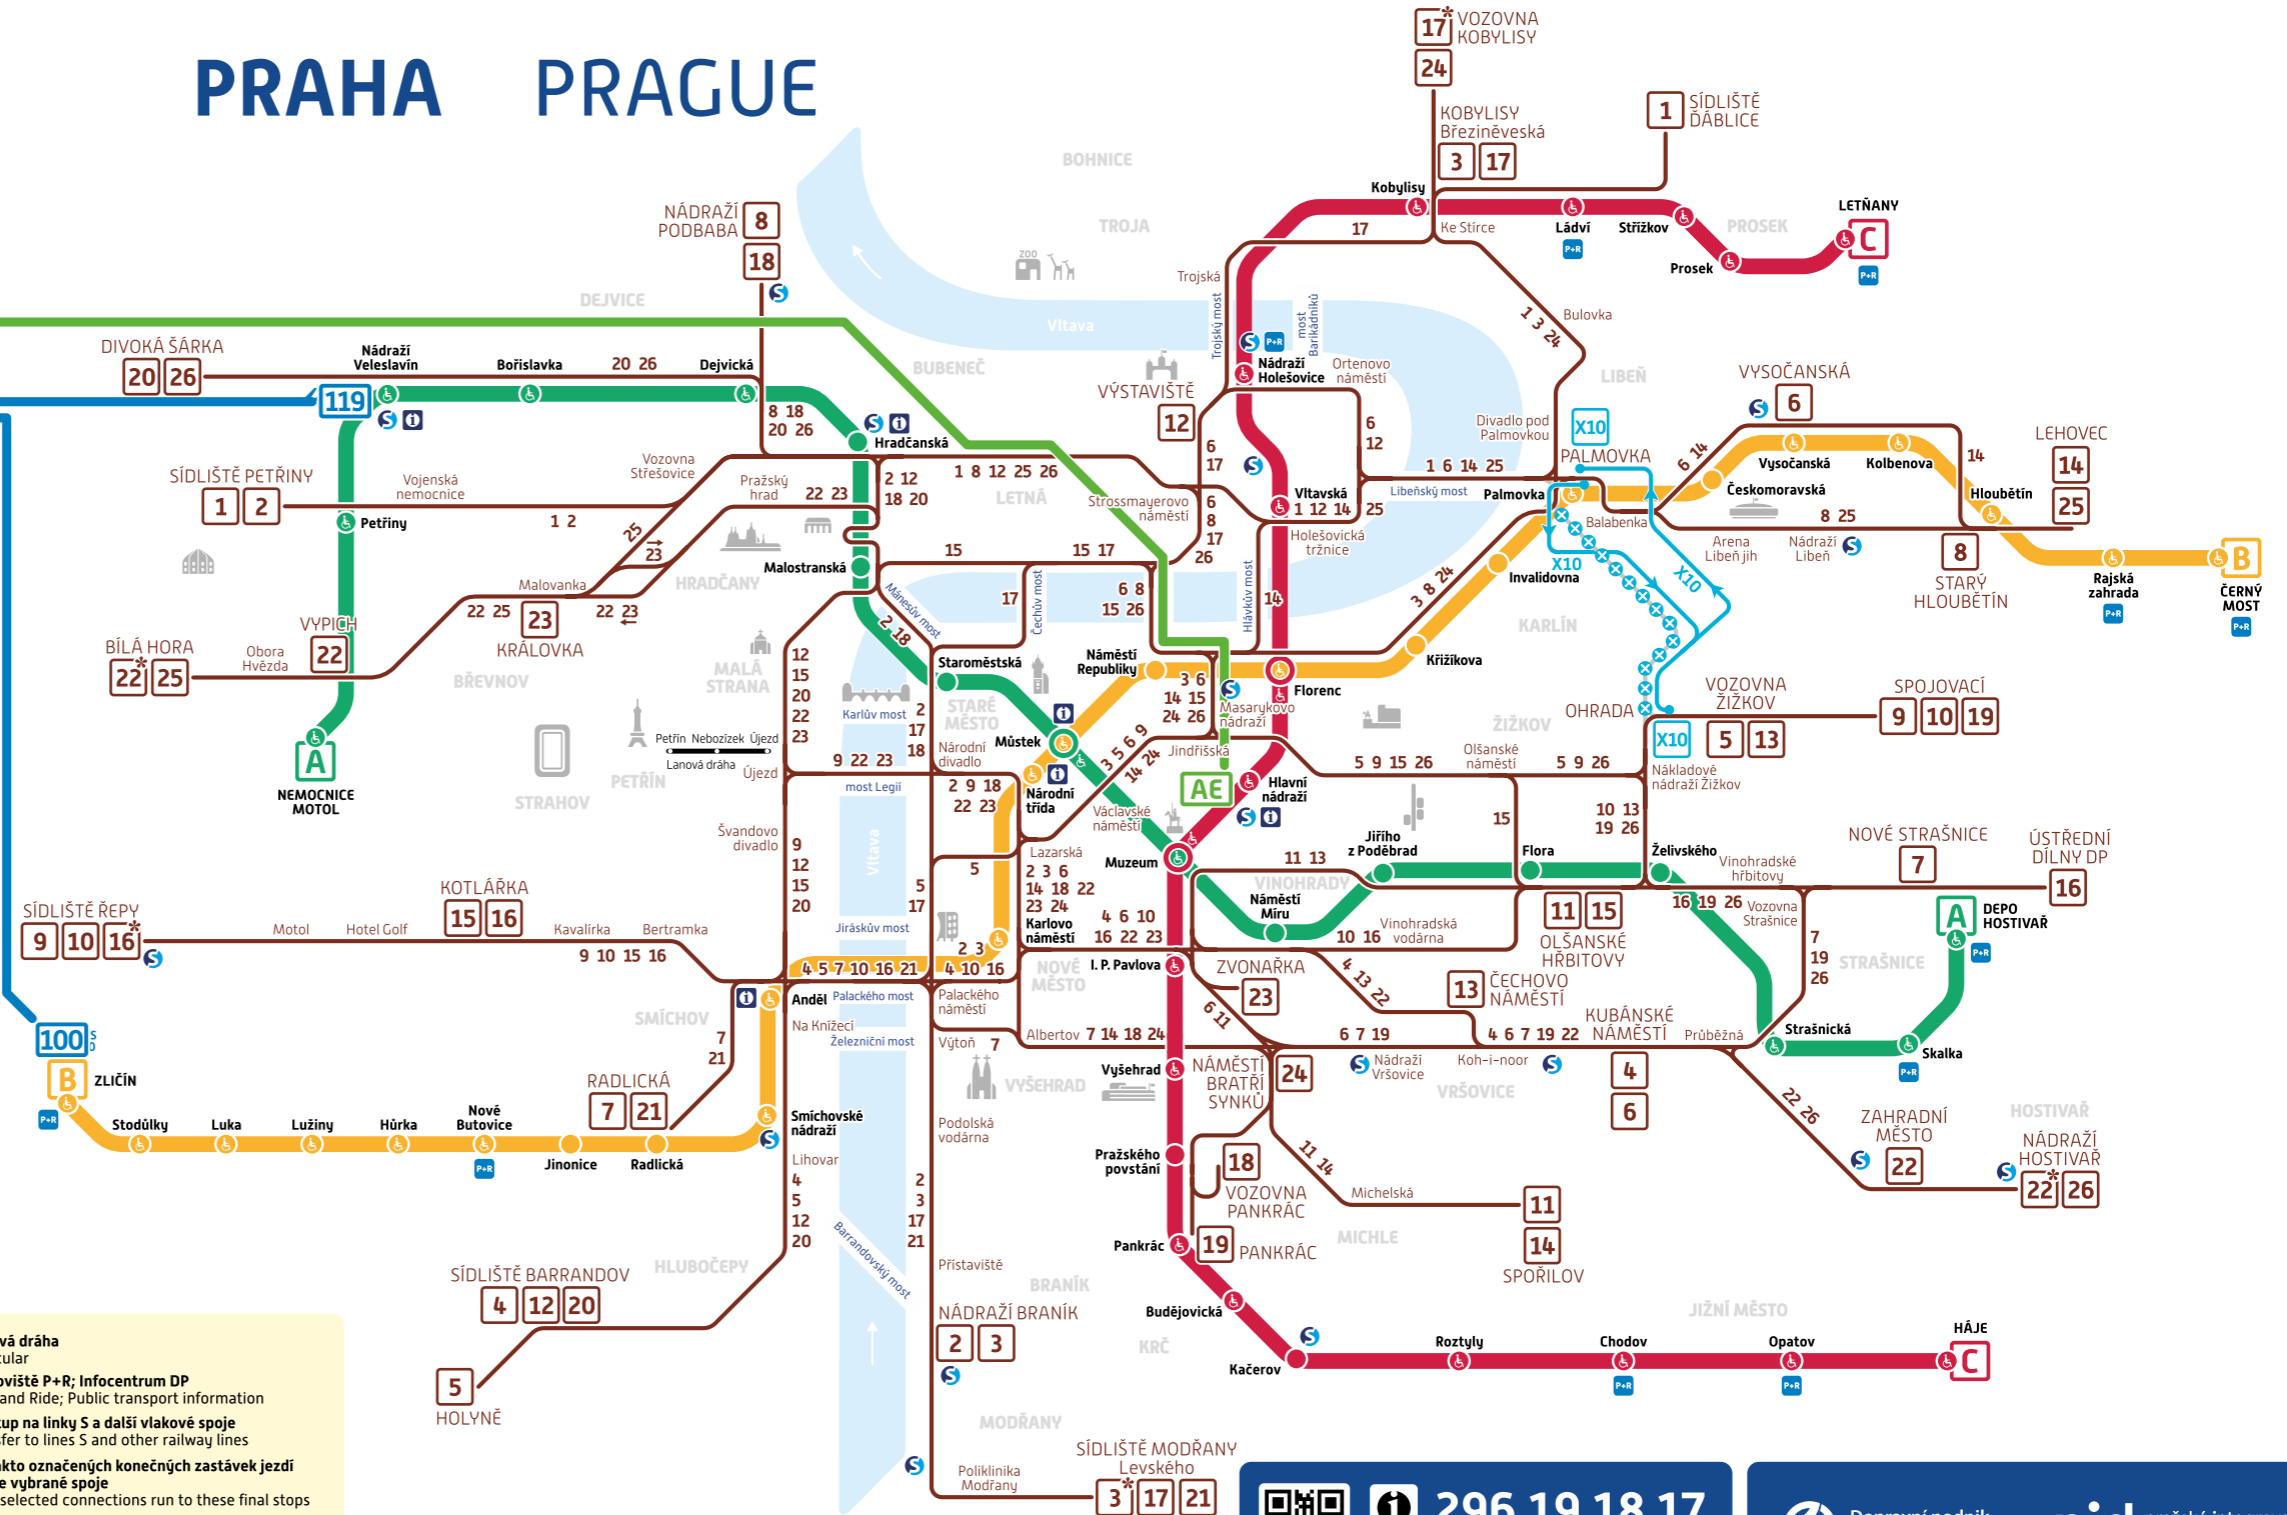

Letiště Václava Havla Praha
Václav Havel Airport Prague

PRAHA PRAGUE

Zrychlené autobusové linky PID
Rapid public BUS lines

100 Letiště – Zličín (metro B)
Airport – Zličín (metro B) cca 15–20 min

119 Letiště – Nádraží Veleslavín (metro A)
Airport – Nádraží Veleslavín (metro A) cca 13–17 min

Zvláštní linka AIRPORT EXPRESS
Letiště – Hlavní nádraží
Special BUS line connection between Prague airport and Prague Main Railway Station

Zvláštní jízdné – jízdenky u řidiče
Special fare – tickets are purchased from the driver

AE Letiště – Hlavní nádraží (metro C)
Airport – Hlavní nádraží (metro C) cca 30–50 min

Doba jízdy
Travel time

Linky metra se stanicemi s bezbariérovým a bariérovým přístupem
Metro lines with and without barrier-free access stops

Přestupní stanice metra
Metro transfer station

Tramvajová linka s konečnou zastávkou
Tram line with terminus

100 Autobusová doprava z letiště do centra
Bus service from the airport to city centre

Lanová dráha
Funicular