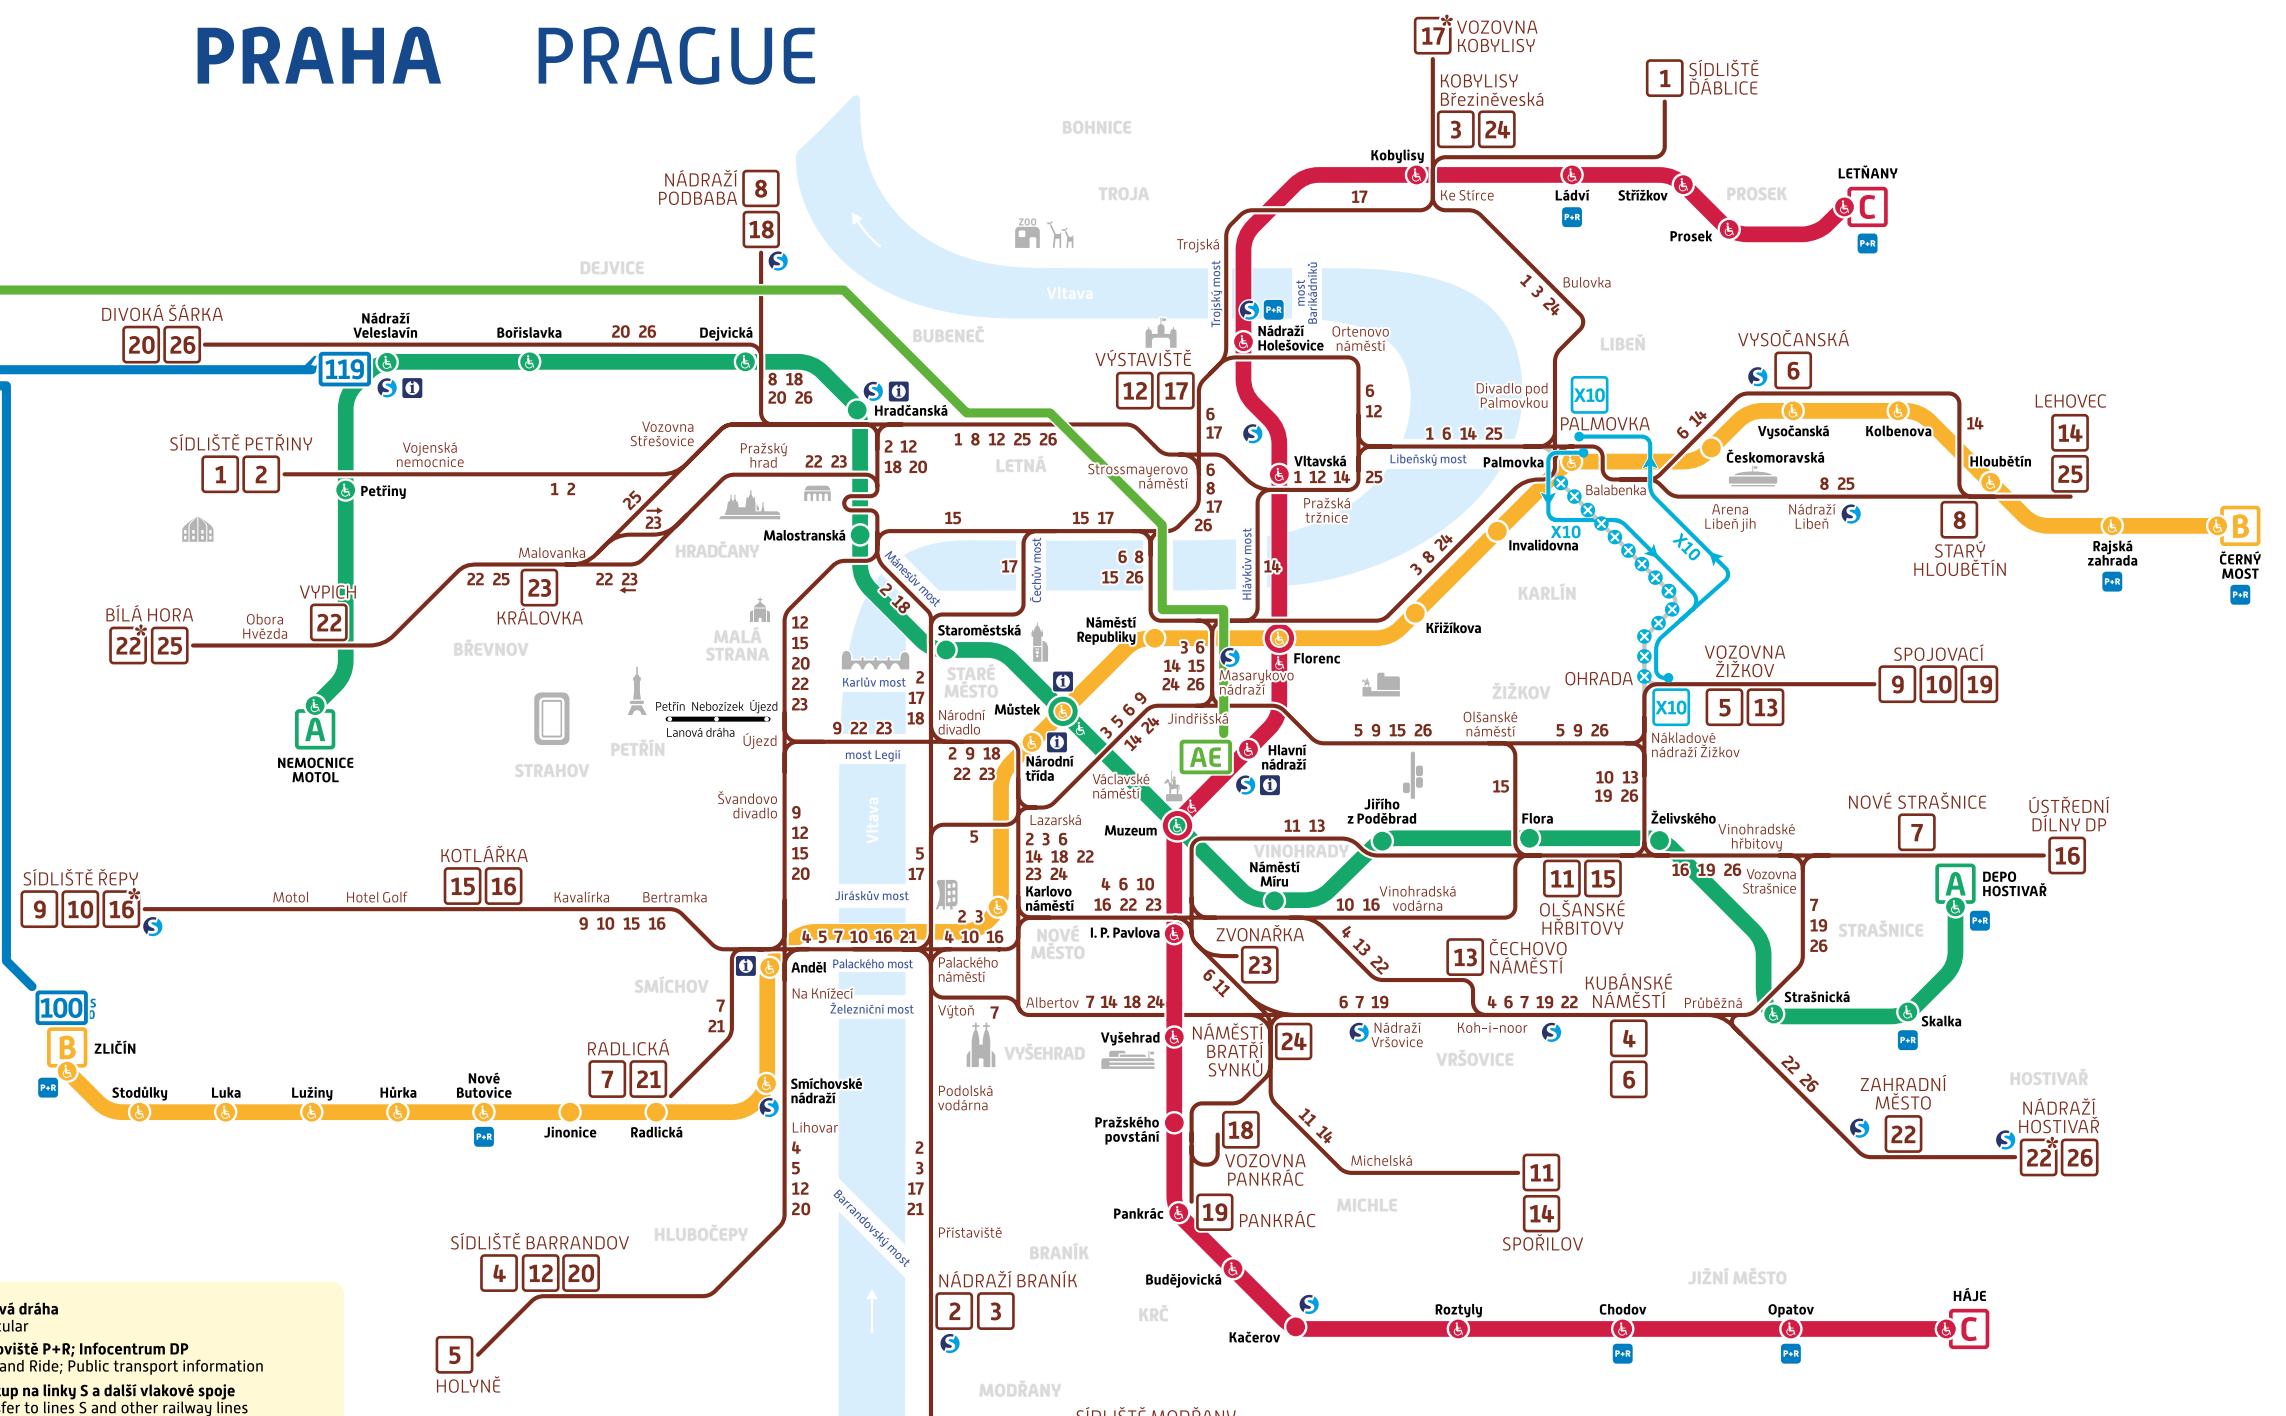

Letiště Václava Havla Praha
Václav Havel Airport Prague

PRAHA PRAGUE

Zrychlené autobusové linky PID
Rapid public BUS lines

100 Letiště – Zličín (metro B)
Airport – Zličín (metro B) cca 15–20 min

119 Letiště – Nádraží Veleslavín (metro A)
Airport – Nádraží Veleslavín (metro A) cca 13–17 min

Zvláštní linka AIRPORT EXPRESS
Letiště – Hlavní nádraží
Special BUS line connection between Prague airport and Prague Main Railway Station

Zvláštní jízdné – jízdenky u řidiče
Special fare – tickets are purchased from the driver

AE Letiště – Hlavní nádraží (metro C)
Airport – Hlavní nádraží (metro C) cca 30–50 min

Doba jízdy
Travel time

Linky metra se stanicemi s bezbariérovým a bariérovým přístupem
Metro lines with and without barrier-free access stops

Přestupní stanice metra
Metro transfer station

Tramvajová linka s konečnou zastávkou
Tram line with terminus

100 Autobusová doprava z letiště do centra
Bus service from the airport to city centre

Lanová dráha
Funicular