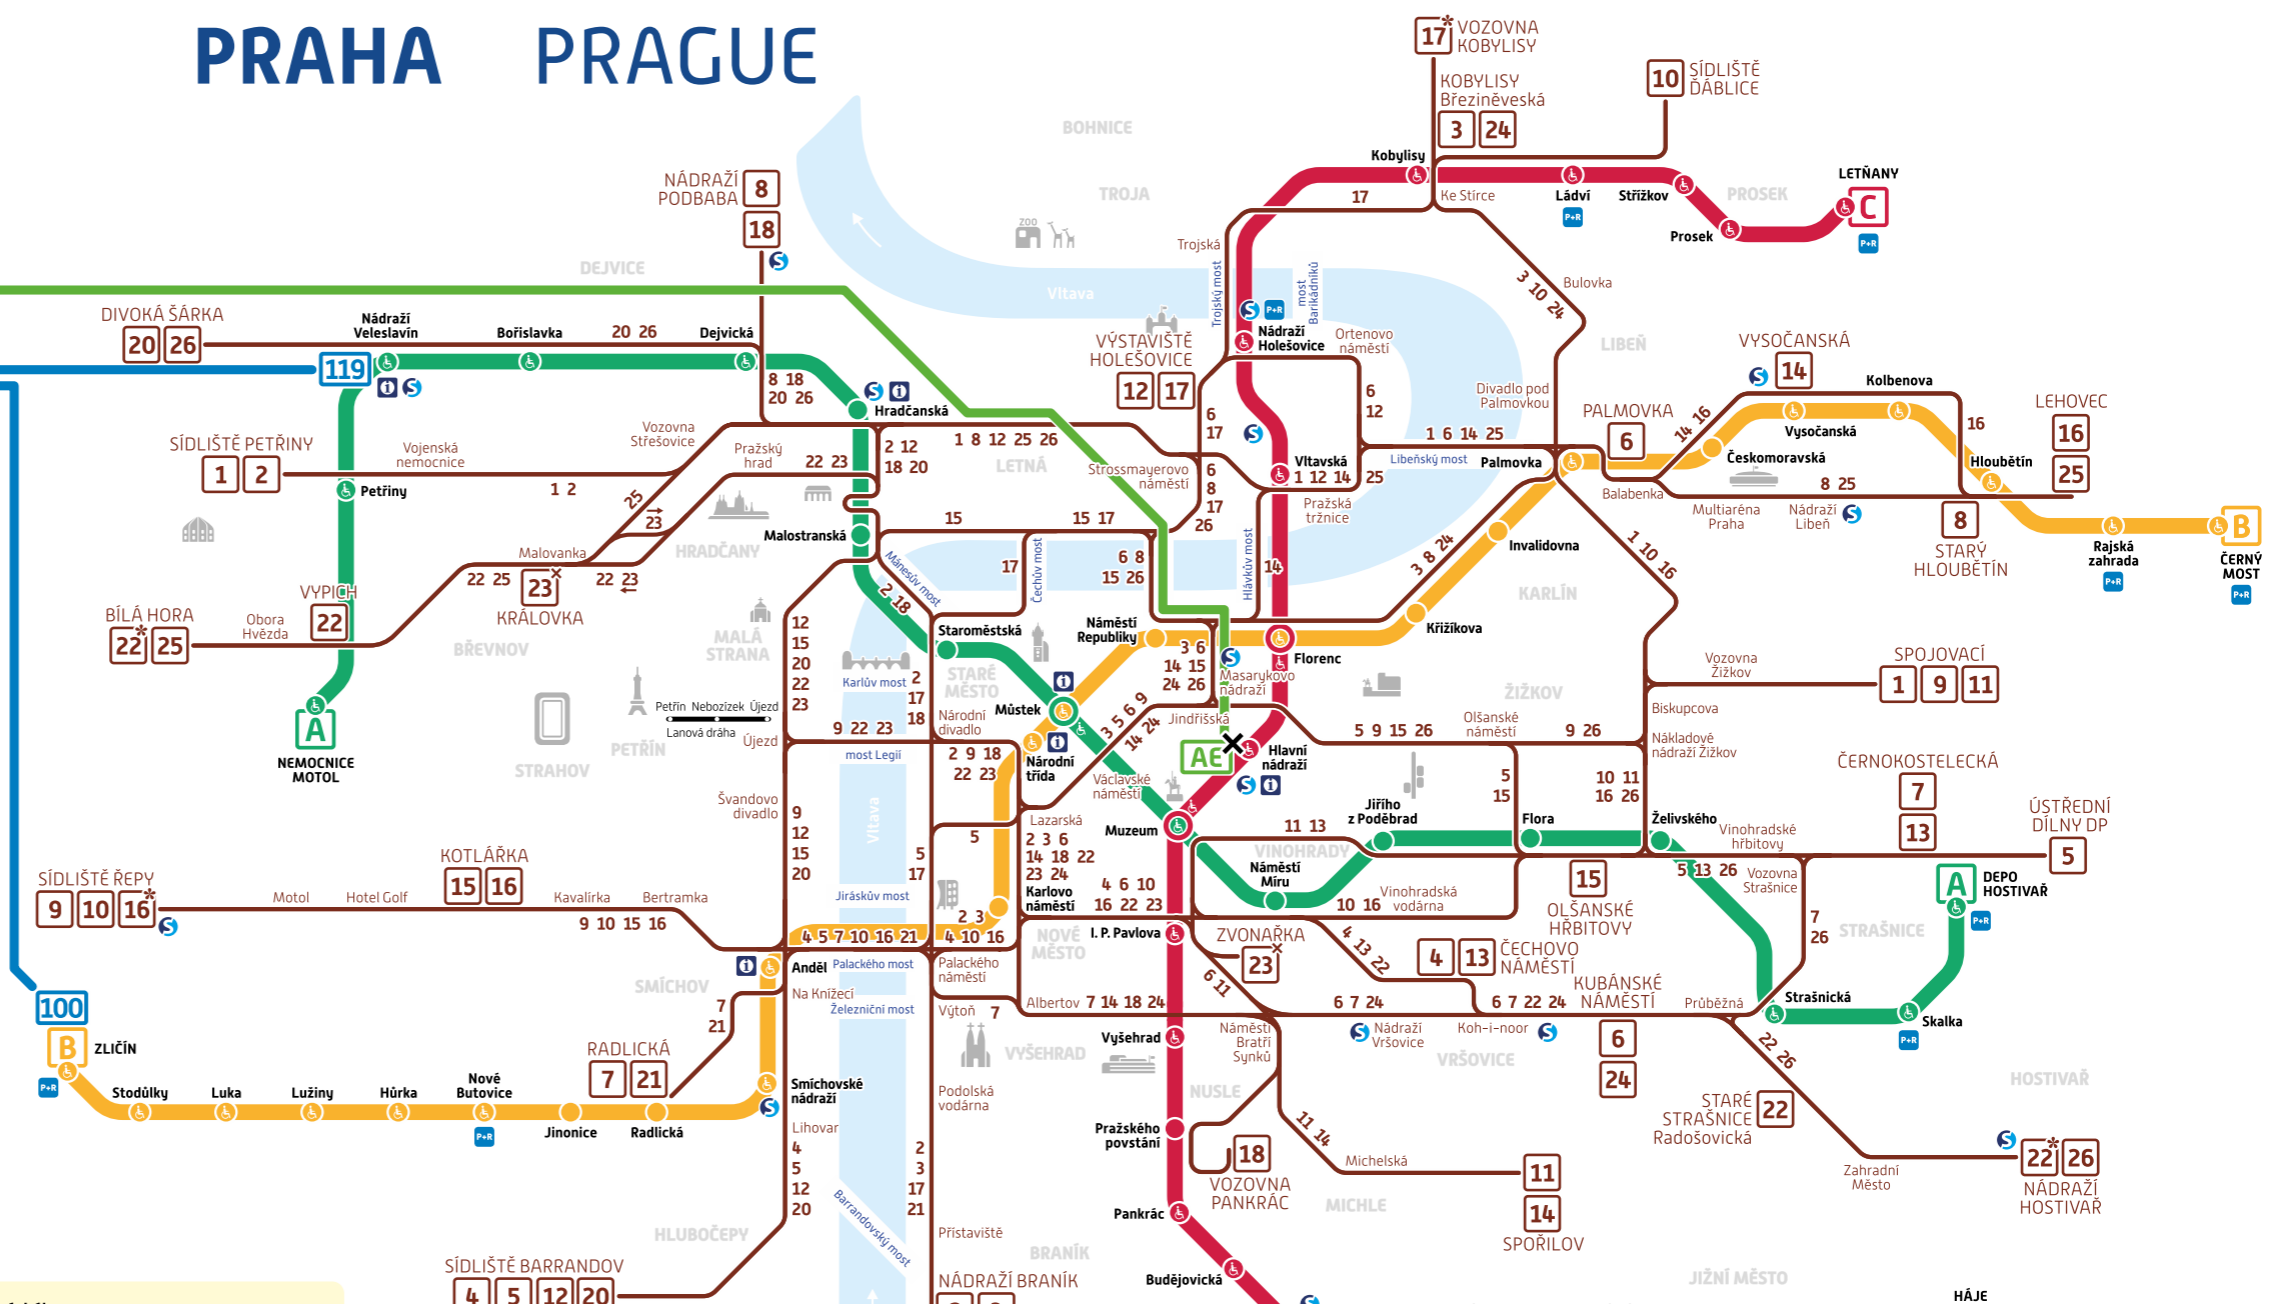

Letiště Václava Havla Praha
Václav Havel Airport Prague

PRAHA PRAGUE

Zrychlené autobusové linky PID
Rapid public BUS lines

Doba jízdy
Travel time

100 Letiště – Zličín (metro B)
Airport – Zličín (metro B) cca 15–20 min

119 Letiště – Nádraží Veleslavín (metro A)
Airport – Nádraží Veleslavín (metro A) cca 13–17 min

Zvláštní linka AIRPORT EXPRESS
Letiště – Hlavní nádraží
Special BUS line connection between
Prague airport and Prague Main Railway Station

Zvláštní jízdné – jízdenky u řidiče
Special fare – tickets are purchased from the driver

AE Linka je dočasně mimo provoz
The line is temporarily inoperative

- Linky metra se stanicemi s bezbariérovým a bariérovým přístupem
Metro lines with and without barrier-free access stops
- Přestupní stanice metra
Metro transfer station
- Tramvajová linka s konečnou zastávkou
Tram line with terminus
- Autobusová doprava z letiště do centra
Bus service from the airport to city centre
- Lanová dráha
Funicular
- Parkoviště P+R
Park and Ride
- Infocentrum DP
Public transport information
- Přestup na linky S a další vlakové spoje
Transfer to lines S and other railway lines
- Do takto označených konečných zastávek jezdí pouze vybrané spoje
Only selected connections run to these final stops

23 Linka je 23 dočasně mimo provoz
The line 23 is temporarily inoperative

296 19 18 17
www.dpp.cz

Dopravní podnik hlavního města Prahy
PID PRAŽSKÁ INTEGROVANÁ DOPRAVA

Uzávěrka dat: 18. 12. 2020
© Dopravní podnik hl. m. Prahy, akciová společnost