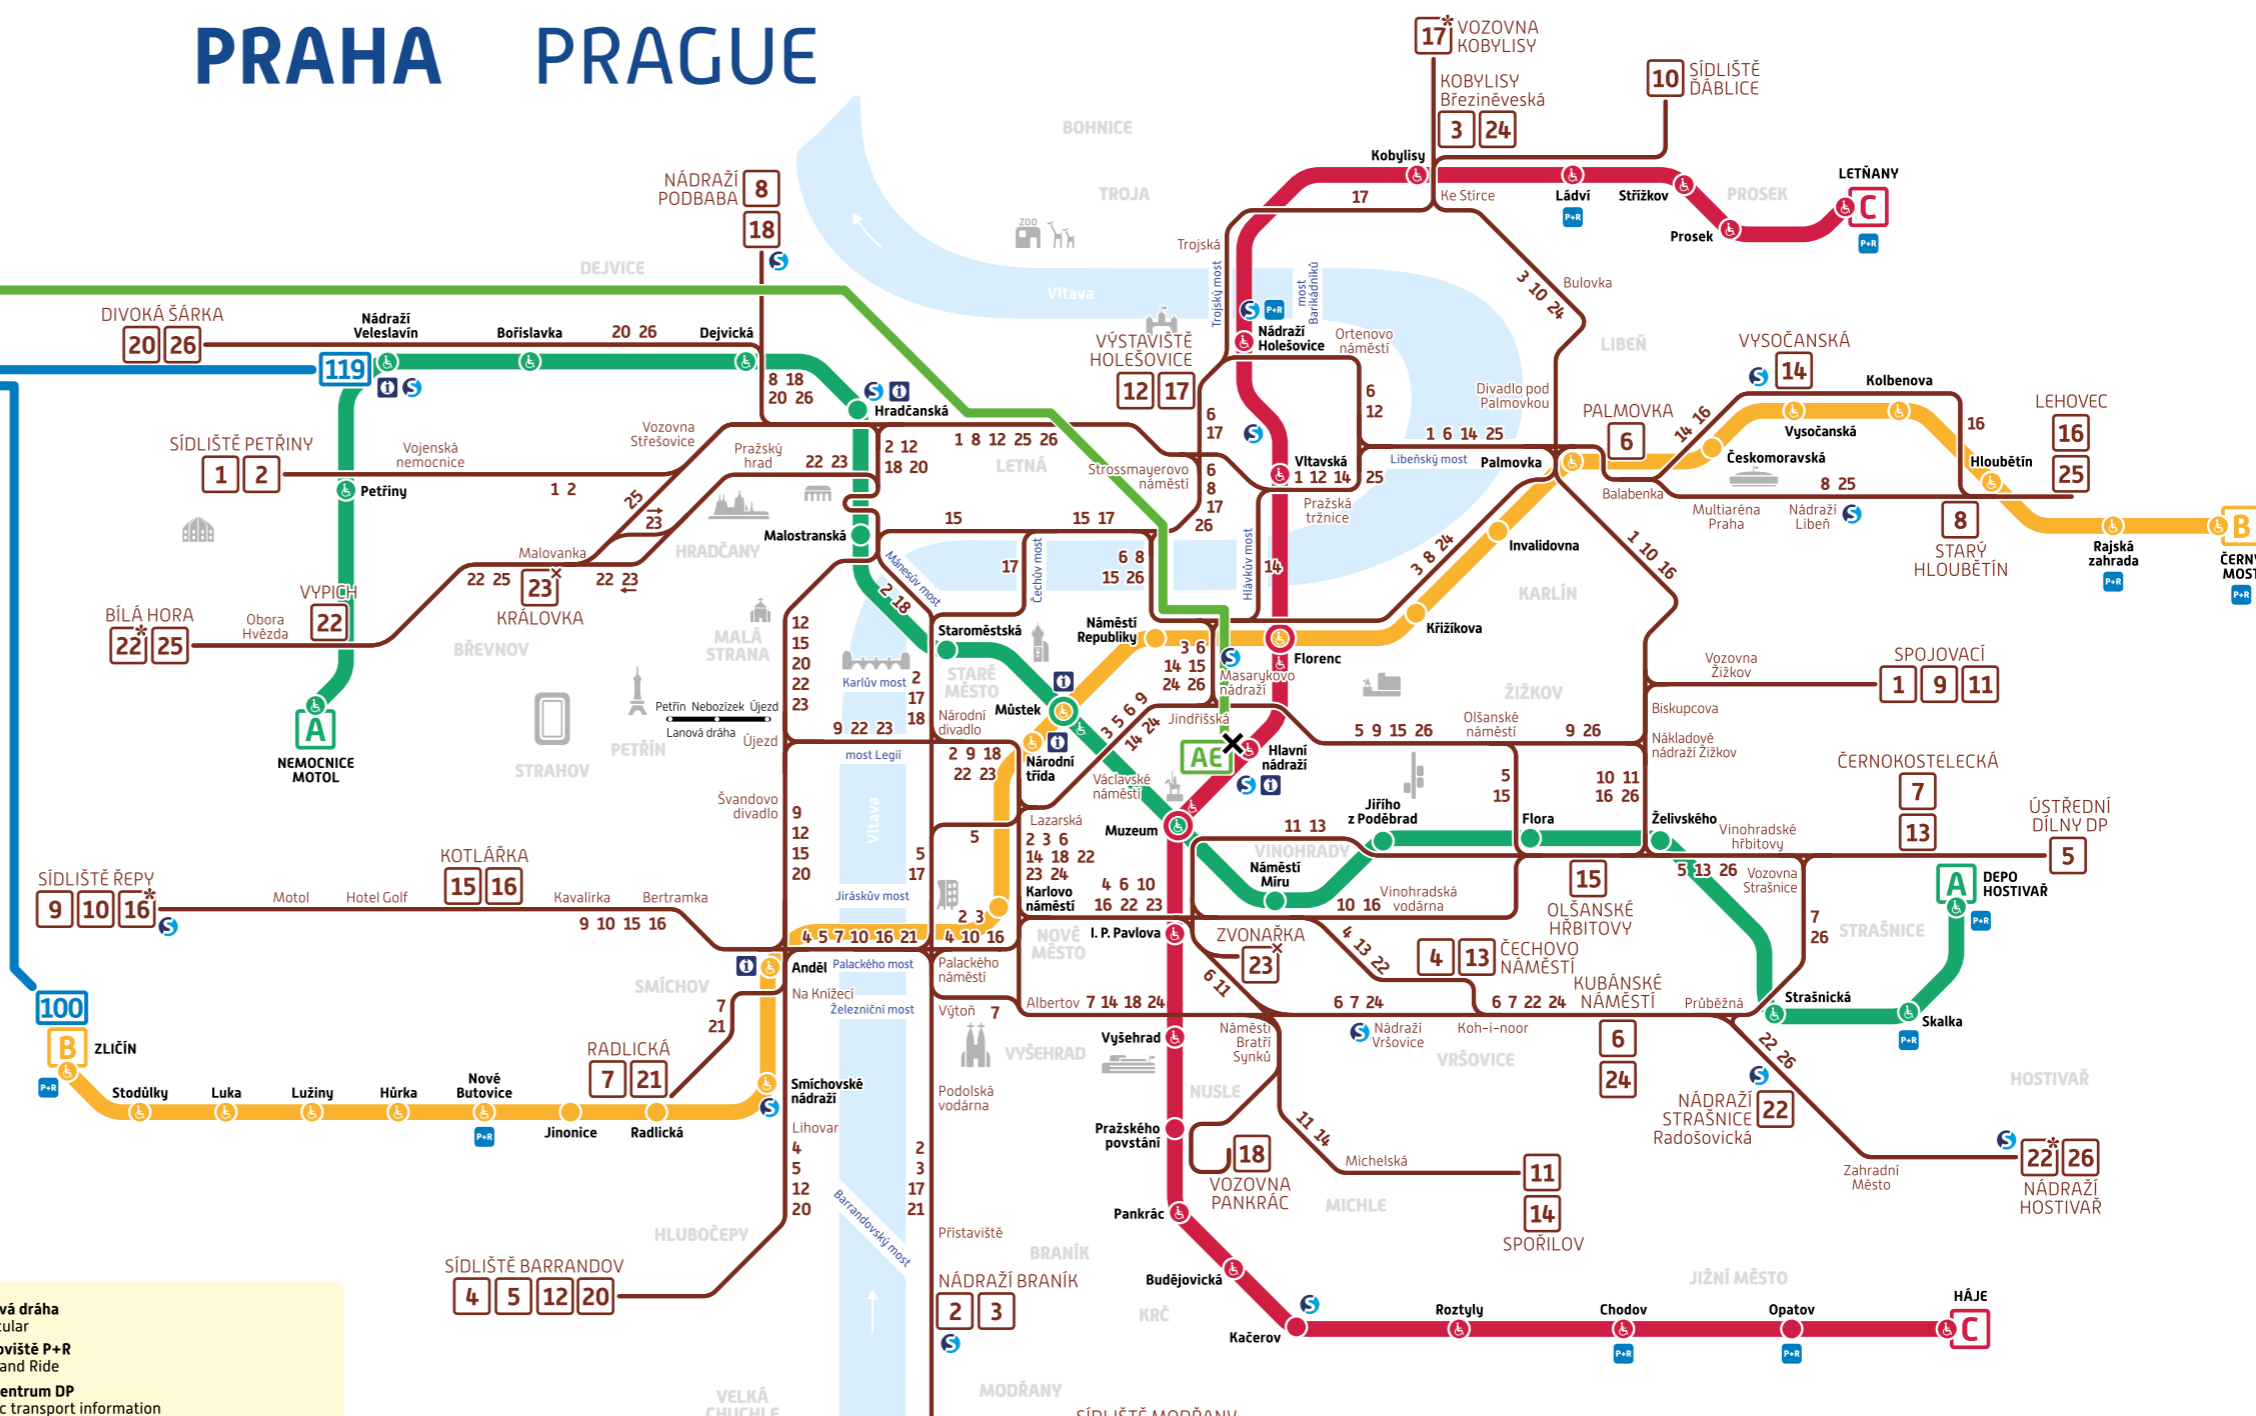

Letiště Václava Havla Praha
Václav Havel Airport Prague

PRAHA PRAGUE

Zrychlené autobusové linky PID
Rapid public BUS lines

- 100** Letiště – Zličín (metro B) cca 15–20 min
Airport – Zličín (metro B)
- 119** Letiště – Nádraží Veleslavín (metro A) cca 13–17 min
Airport – Nádraží Veleslavín (metro A)

AE Linka je dočasně mimo provoz
The line is temporarily inoperative

Doba jízdy
Travel time

Linky metra se stanicemi s bezbariérovým a bariérovým přístupem
Metro lines with and without barrier-free access stops

Přestupní stanice metra
Metro transfer station

Tramvajová linka s konečnou zastávkou
Tram line with terminus

Autobusová doprava z letiště do centra
Bus service from the airport to city centre

Lanová dráha
Funicular

23 Linka je 23 dočasně mimo provoz
The line 23 is temporarily inoperative

296 19 18 17
www.dpp.cz

Dopravní podnik hlavního města Prahy
PID PRAŽSKÁ INTEGROVANÁ DOPRAVA

Uzávěrka dat: 17. 8. 2020
© Dopravní podnik hl. m. Prahy, akciová společnost