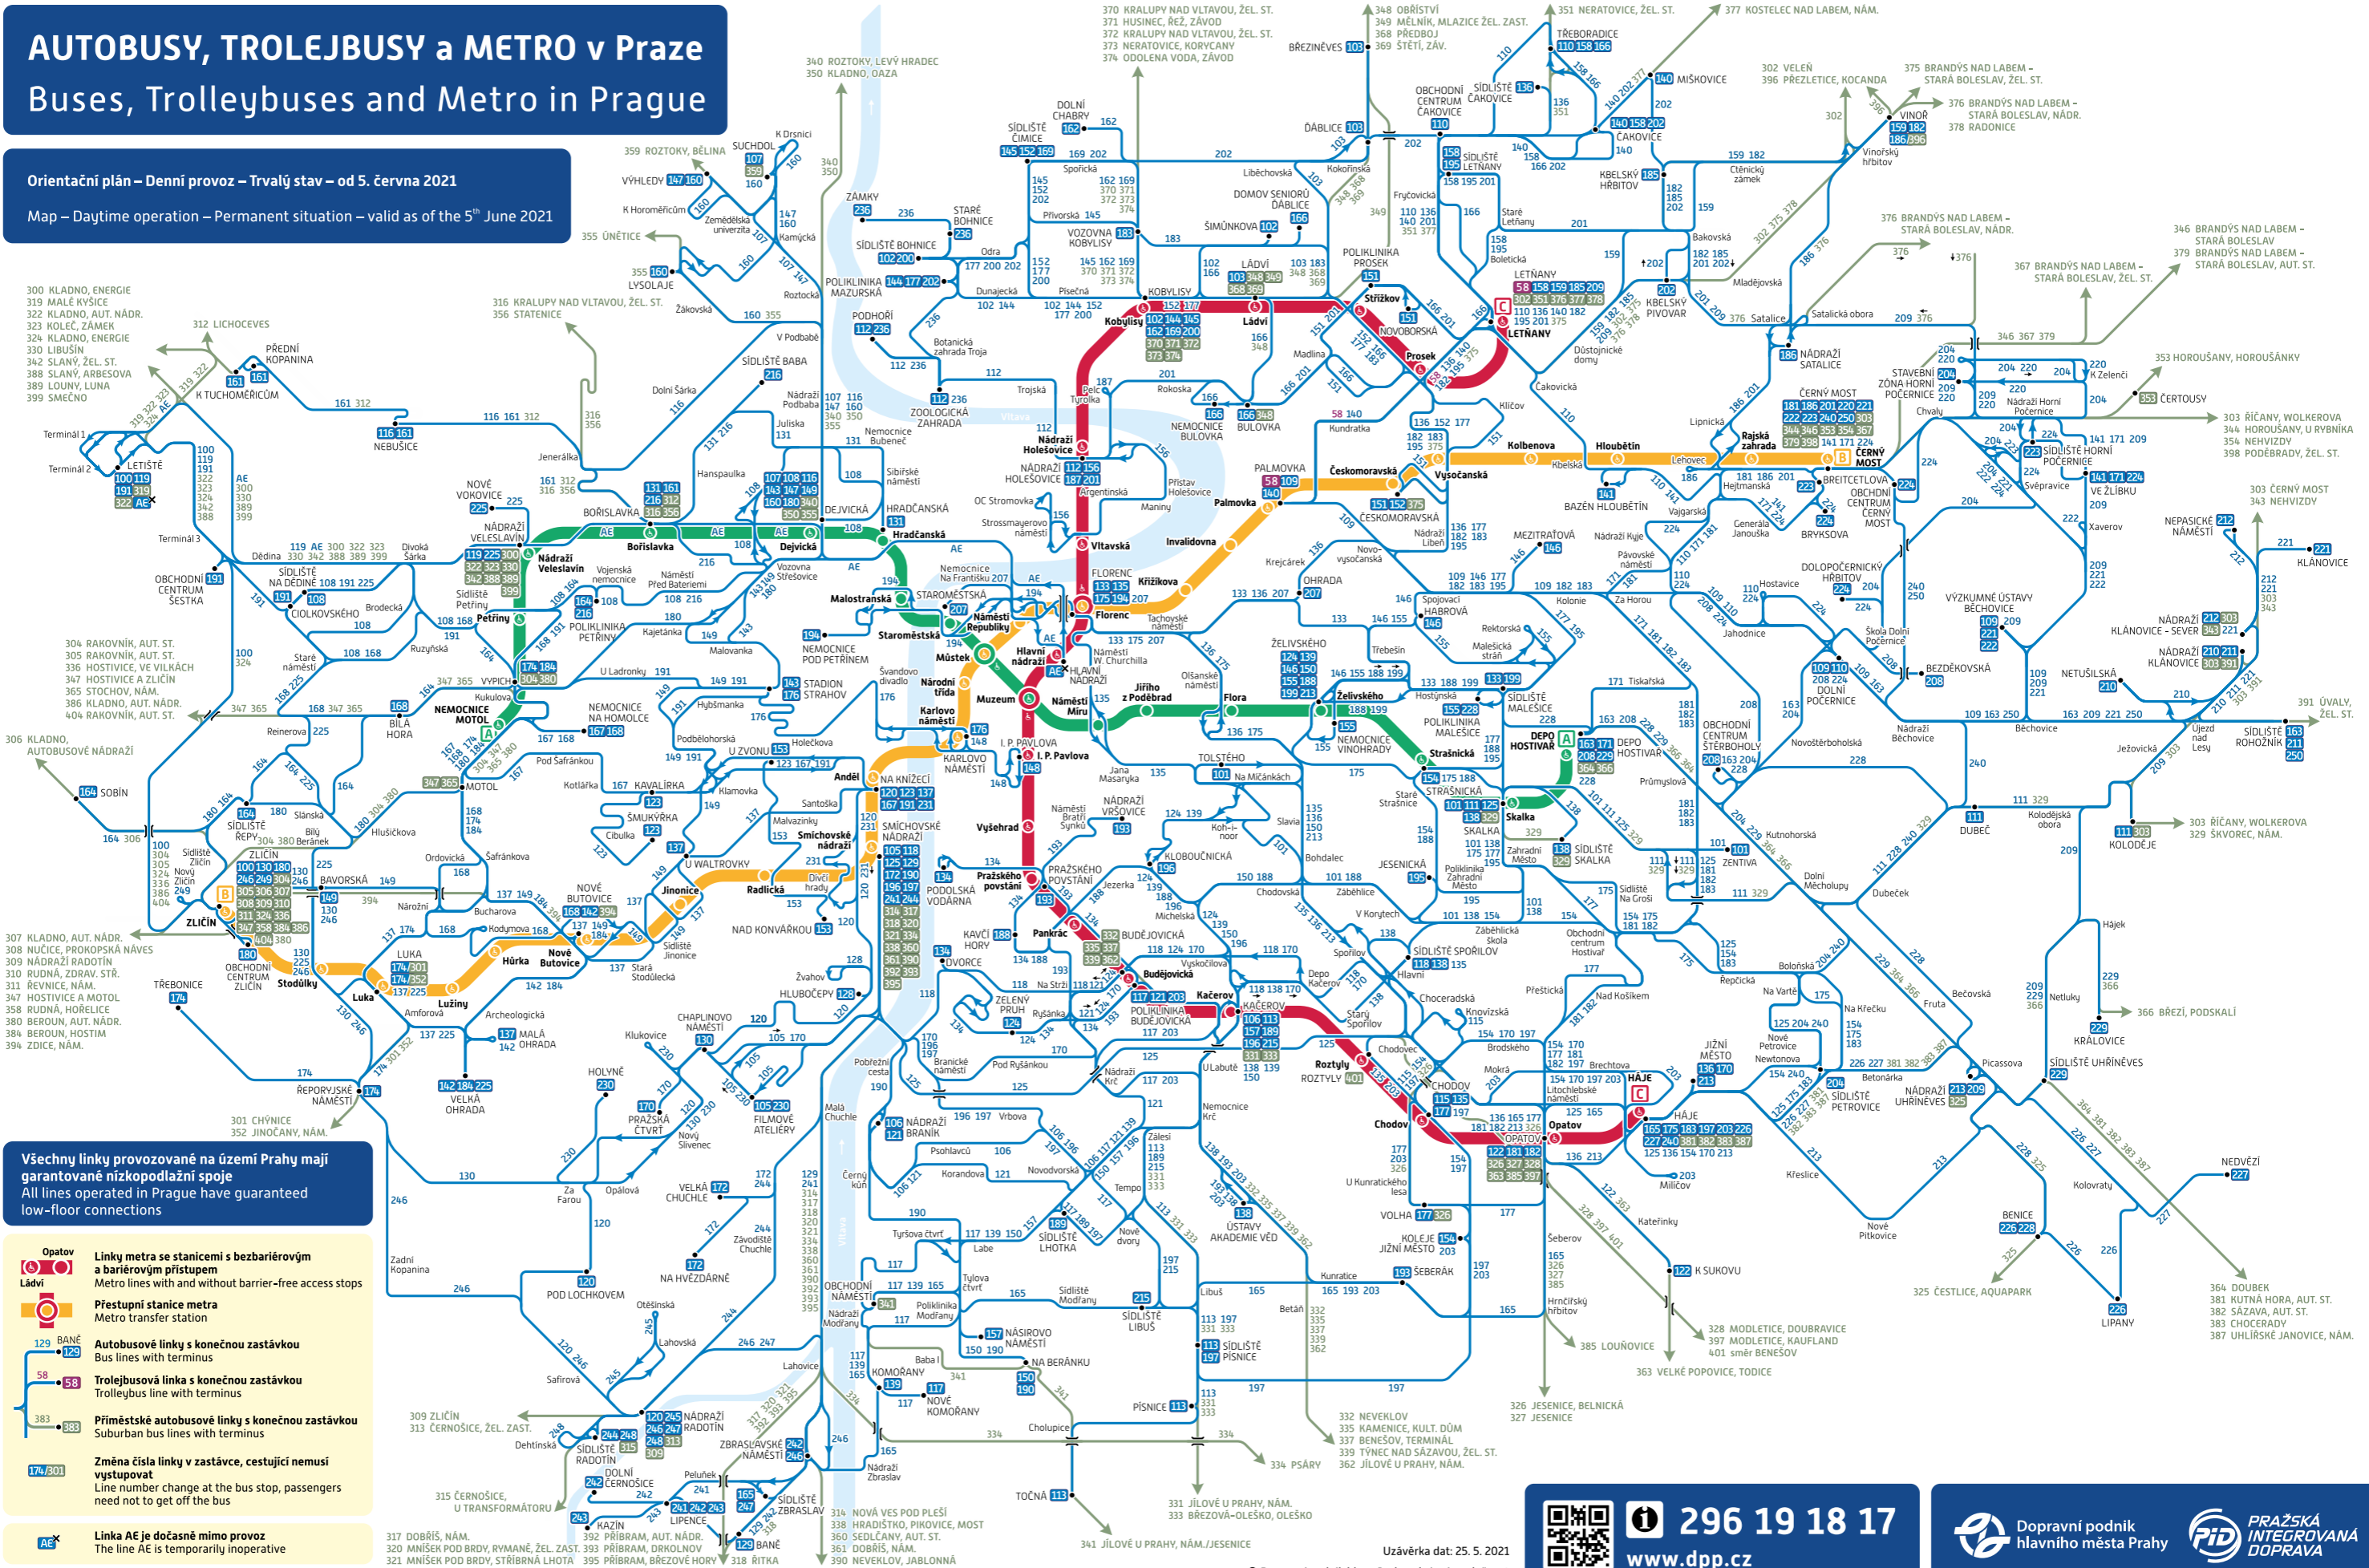

AUTOBUSY, TROLEJBUSY a METRO v Praze

Buses, Trolleybuses and Metro in Prague

Orientační plán – Denní provoz – Trvalý stav – od 5. června 2021

Map – Daytime operation – Permanent situation – valid as of the 5th June 2021

Všechny linky provozované na území Prahy mají garantované nízkopodlažní spoje
All lines operated in Prague have guaranteed low-floor connections

- **Opatov** Linky metra se stanicemi s bezbariérovým a bariérovým přístupem
  Metro lines with and without barrier-free access stops
- **Ládví** Přestupní stanice metra
  Metro transfer station
- **129, BANĚ** Autobusové linky s konečnou zastávkou
  Bus lines with terminus
- **58** Trolejbusová linka s konečnou zastávkou
  Trolleybus line with terminus
- **383, 883** Příměstské autobusové linky s konečnou zastávkou
  Suburban bus lines with terminus
- **174, 301** Změna čísla linky v zastávce, cestující nemusí vystupovat
  Line number change at the bus stop, passengers need not to get off the bus
- **AE** Linka AE je dočasně mimo provoz
  The line AE is temporarily inoperative

Uzávěrka dat: 25. 5. 2021

© Dopravní podnik hl. m. Prahy, akciová společnost

296 19 18 17
www.dpp.cz

Dopravní podnik hlavního města Prahy
 PRAŽSKÁ INTEGROVANÁ DOPRAVA