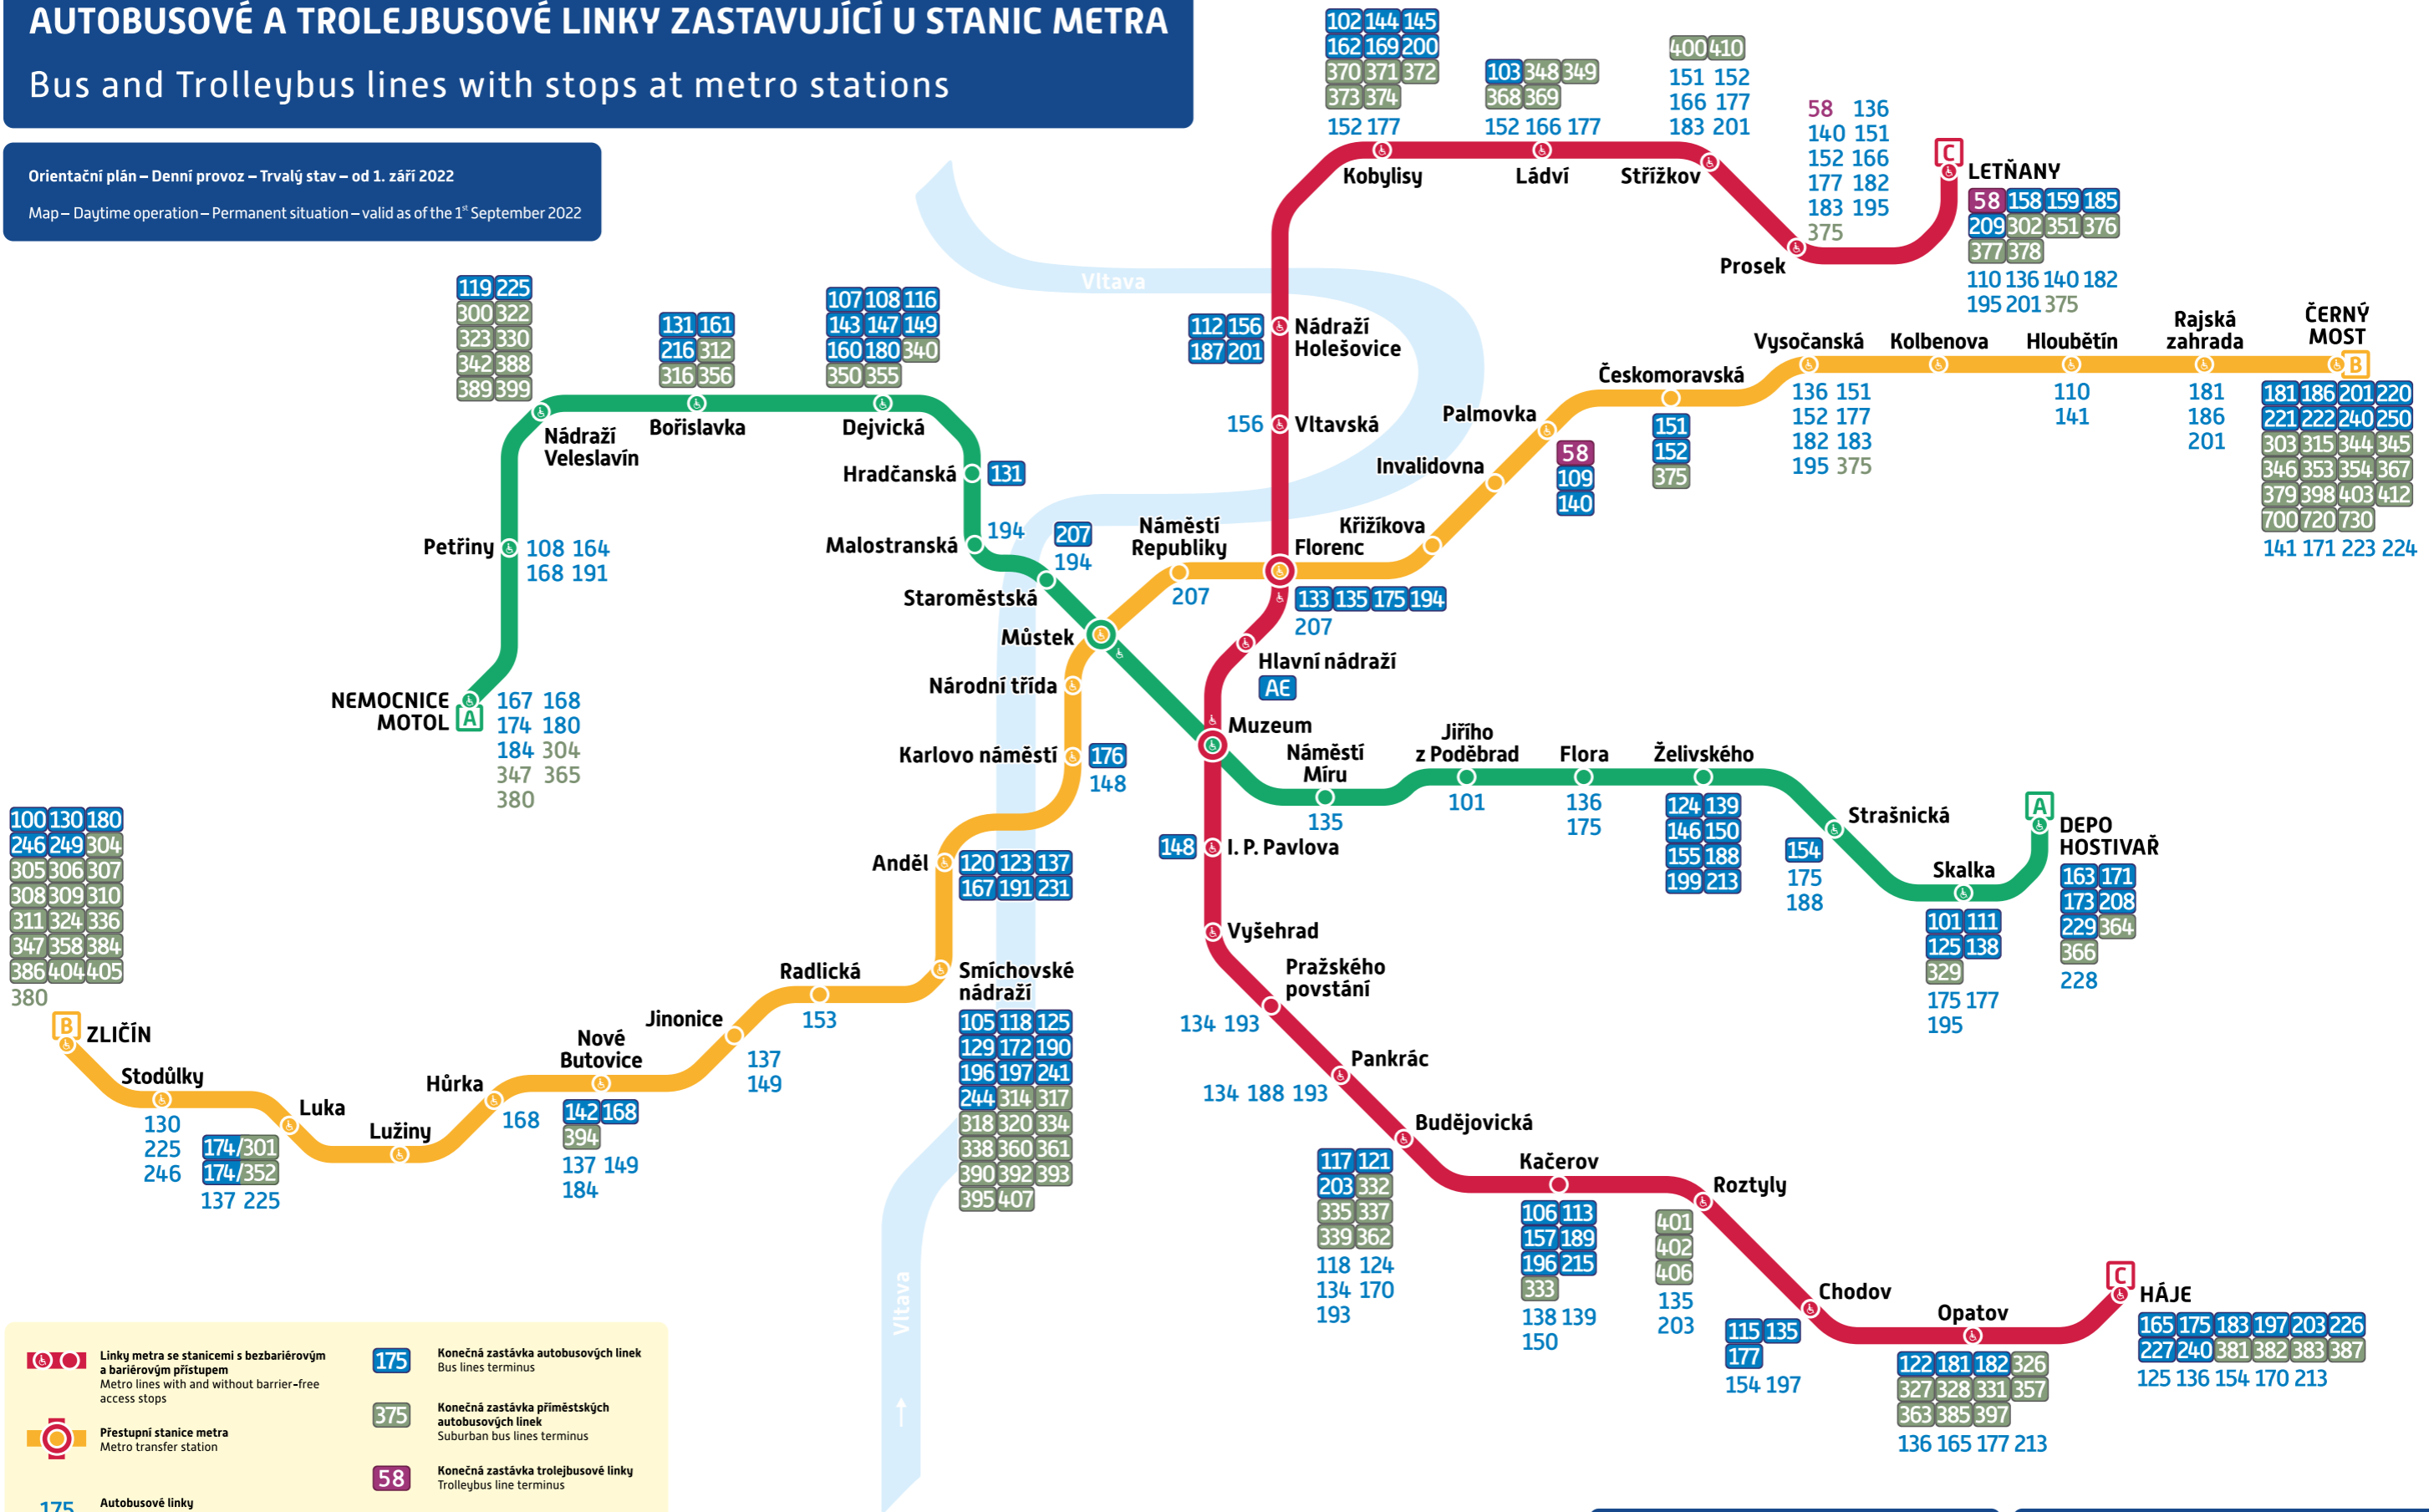

AUTOBUSOVÉ A TROLEJBUSOVÉ LINKY ZASTAVUJÍCÍ U STANIC METRA

Bus and Trolleybus lines with stops at metro stations

Orientační plán – Denní provoz – Trvalý stav – od 1. září 2022

Map – Daytime operation – Permanent situation – valid as of the 1st September 2022

- Linky metra se stanicemi s bezbariérovým a bariérovým přístupem
Metro lines with and without barrier-free access stops
- Přestupní stanice metra
Metro transfer station
- 175** Autobusové linky
Bus lines
- 375** Příměstské autobusové linky
Suburban bus lines
- 175** Konečná zastávka autobusových linek
Bus lines terminus
- 375** Konečná zastávka příměstských autobusových linek
Suburban bus lines terminus
- 58** Konečná zastávka trolejbusové linky
Trolleybus line terminus
- 174/301** Změna čísla linky v zastávce, cestující nemusí vystupovat
Line number change at the bus stop, passengers need not to get off the bus