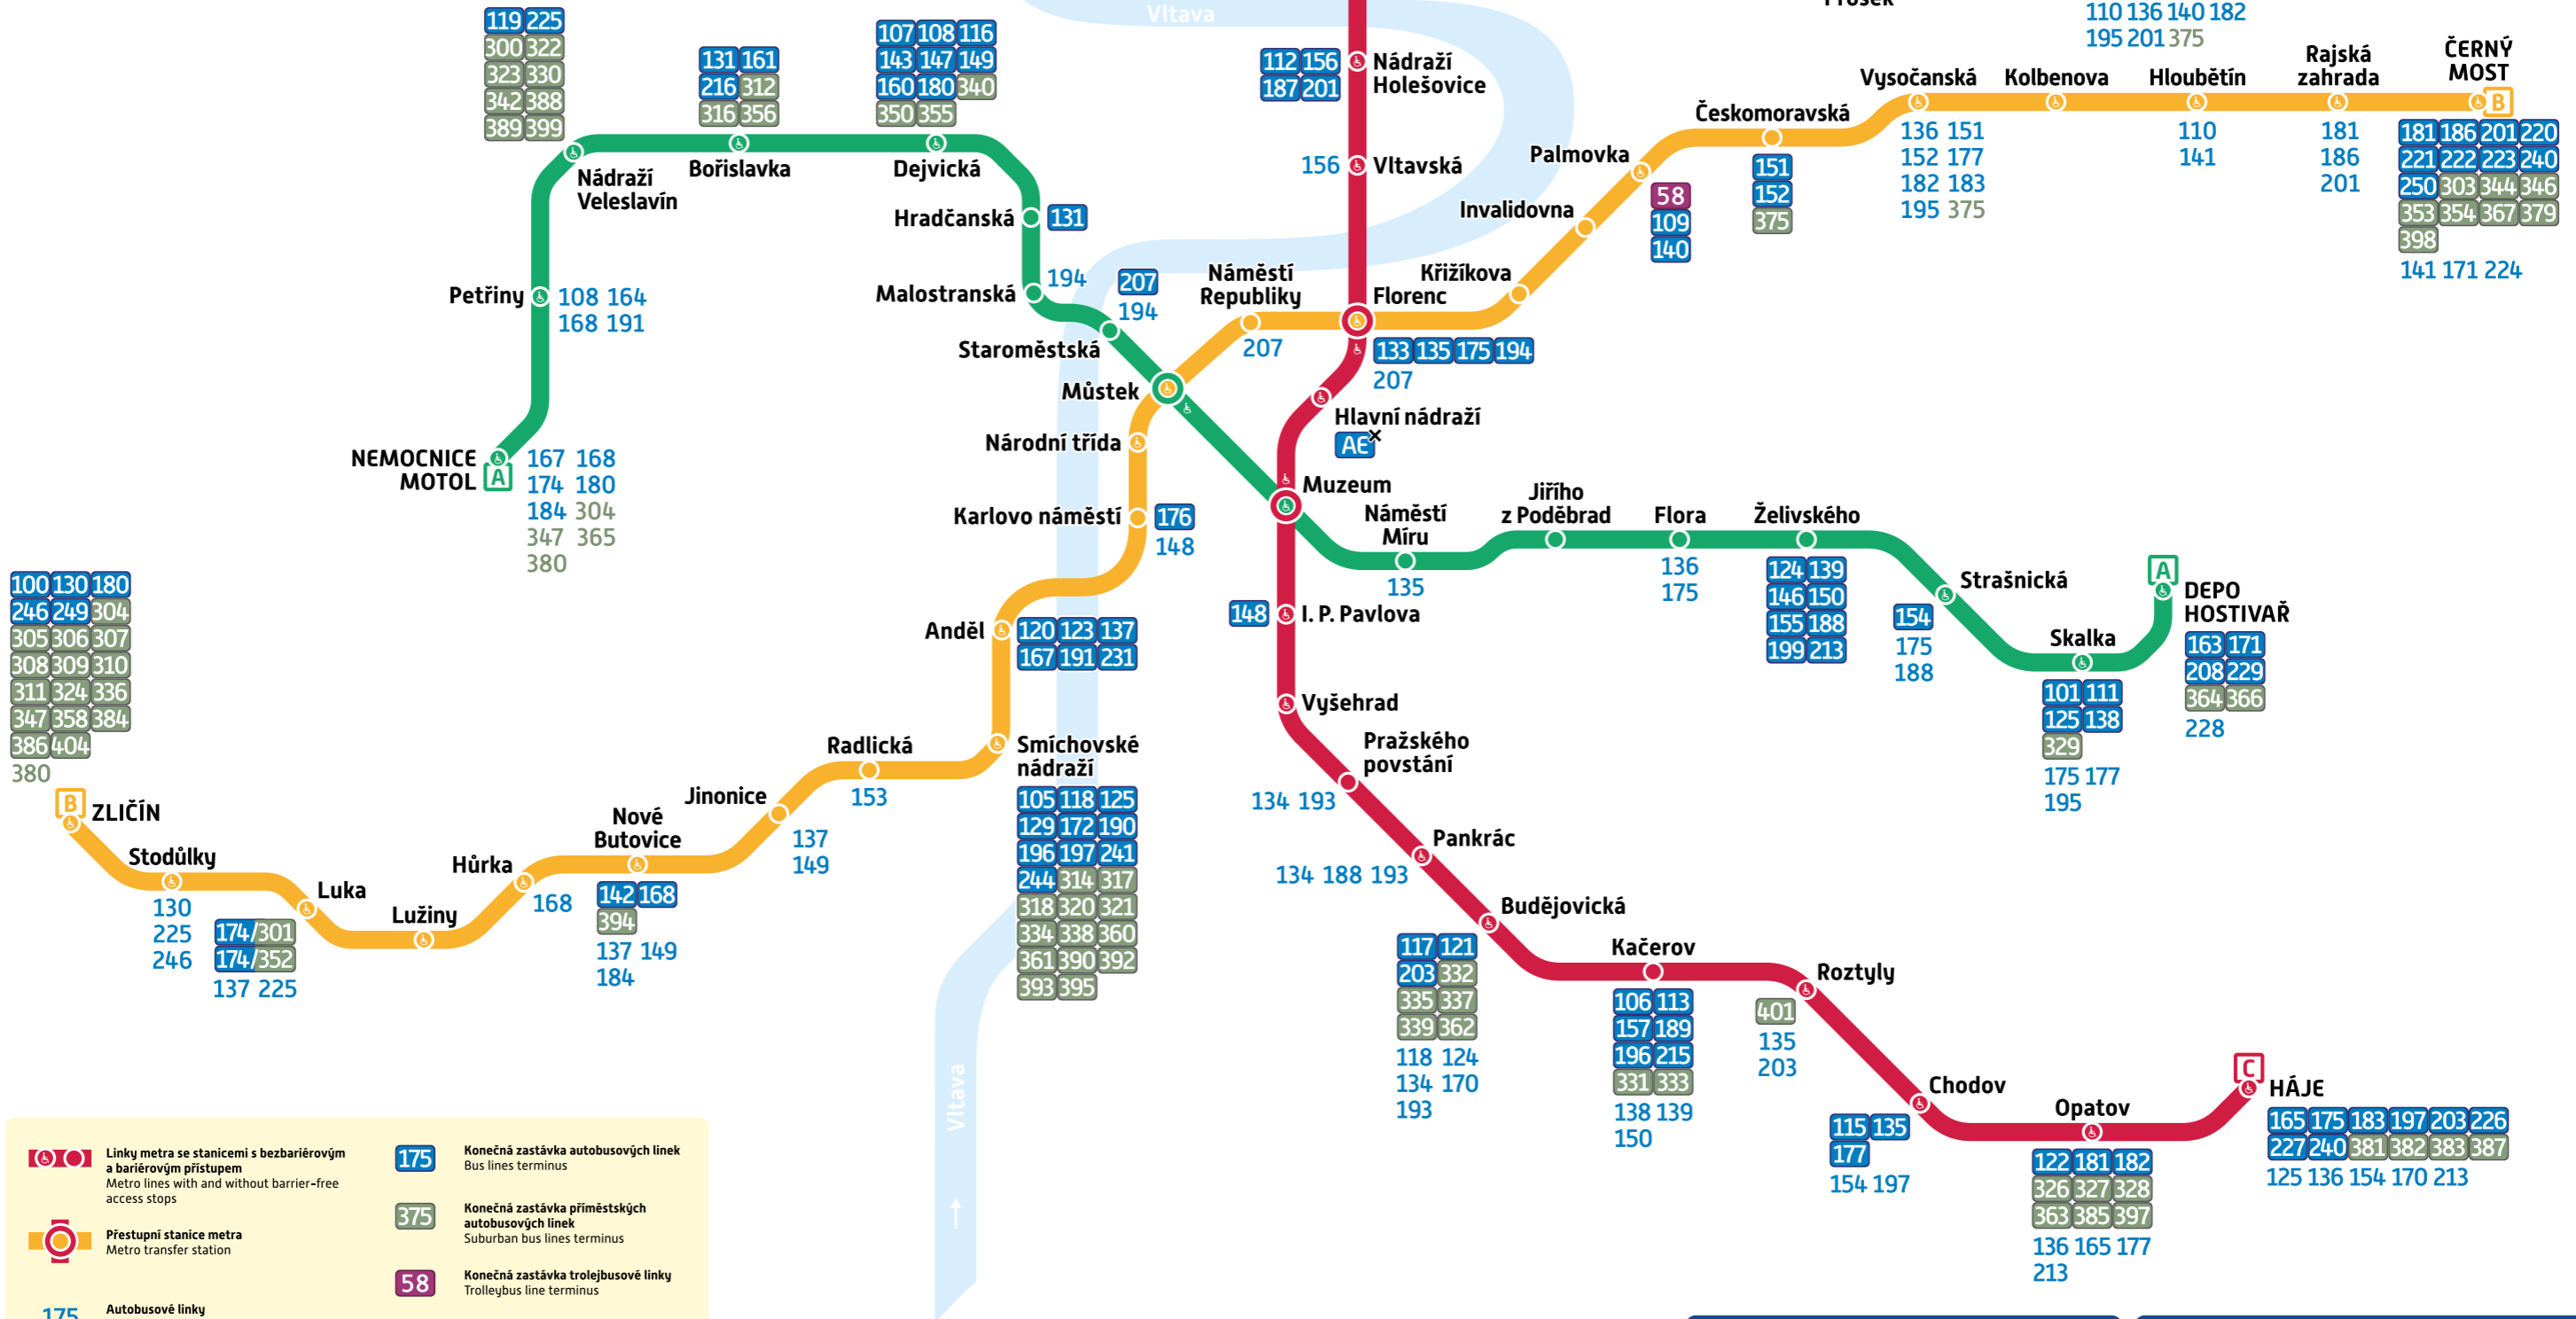

AUTOBUSOVÉ A TROLEJBUSOVÉ LINKY ZASTAVUJÍCÍ U STANIC METRA

Bus and Trolleybus lines with stops at metro stations

Orientační plán – Denní provoz – Trvalý stav – od 10. dubna 2021

Map – Daytime operation – Permanent situation – valid as of the 10th April 2021

Uzávěrka dat: 6. 4. 2021

© Dopravní podnik hl. m. Prahy, akciová společnost

296 19 18 17

www.dpp.cz

Dopravní podnik hlavního města Prahy

PRAŽSKÁ INTEGROVANÁ DOPRAVA