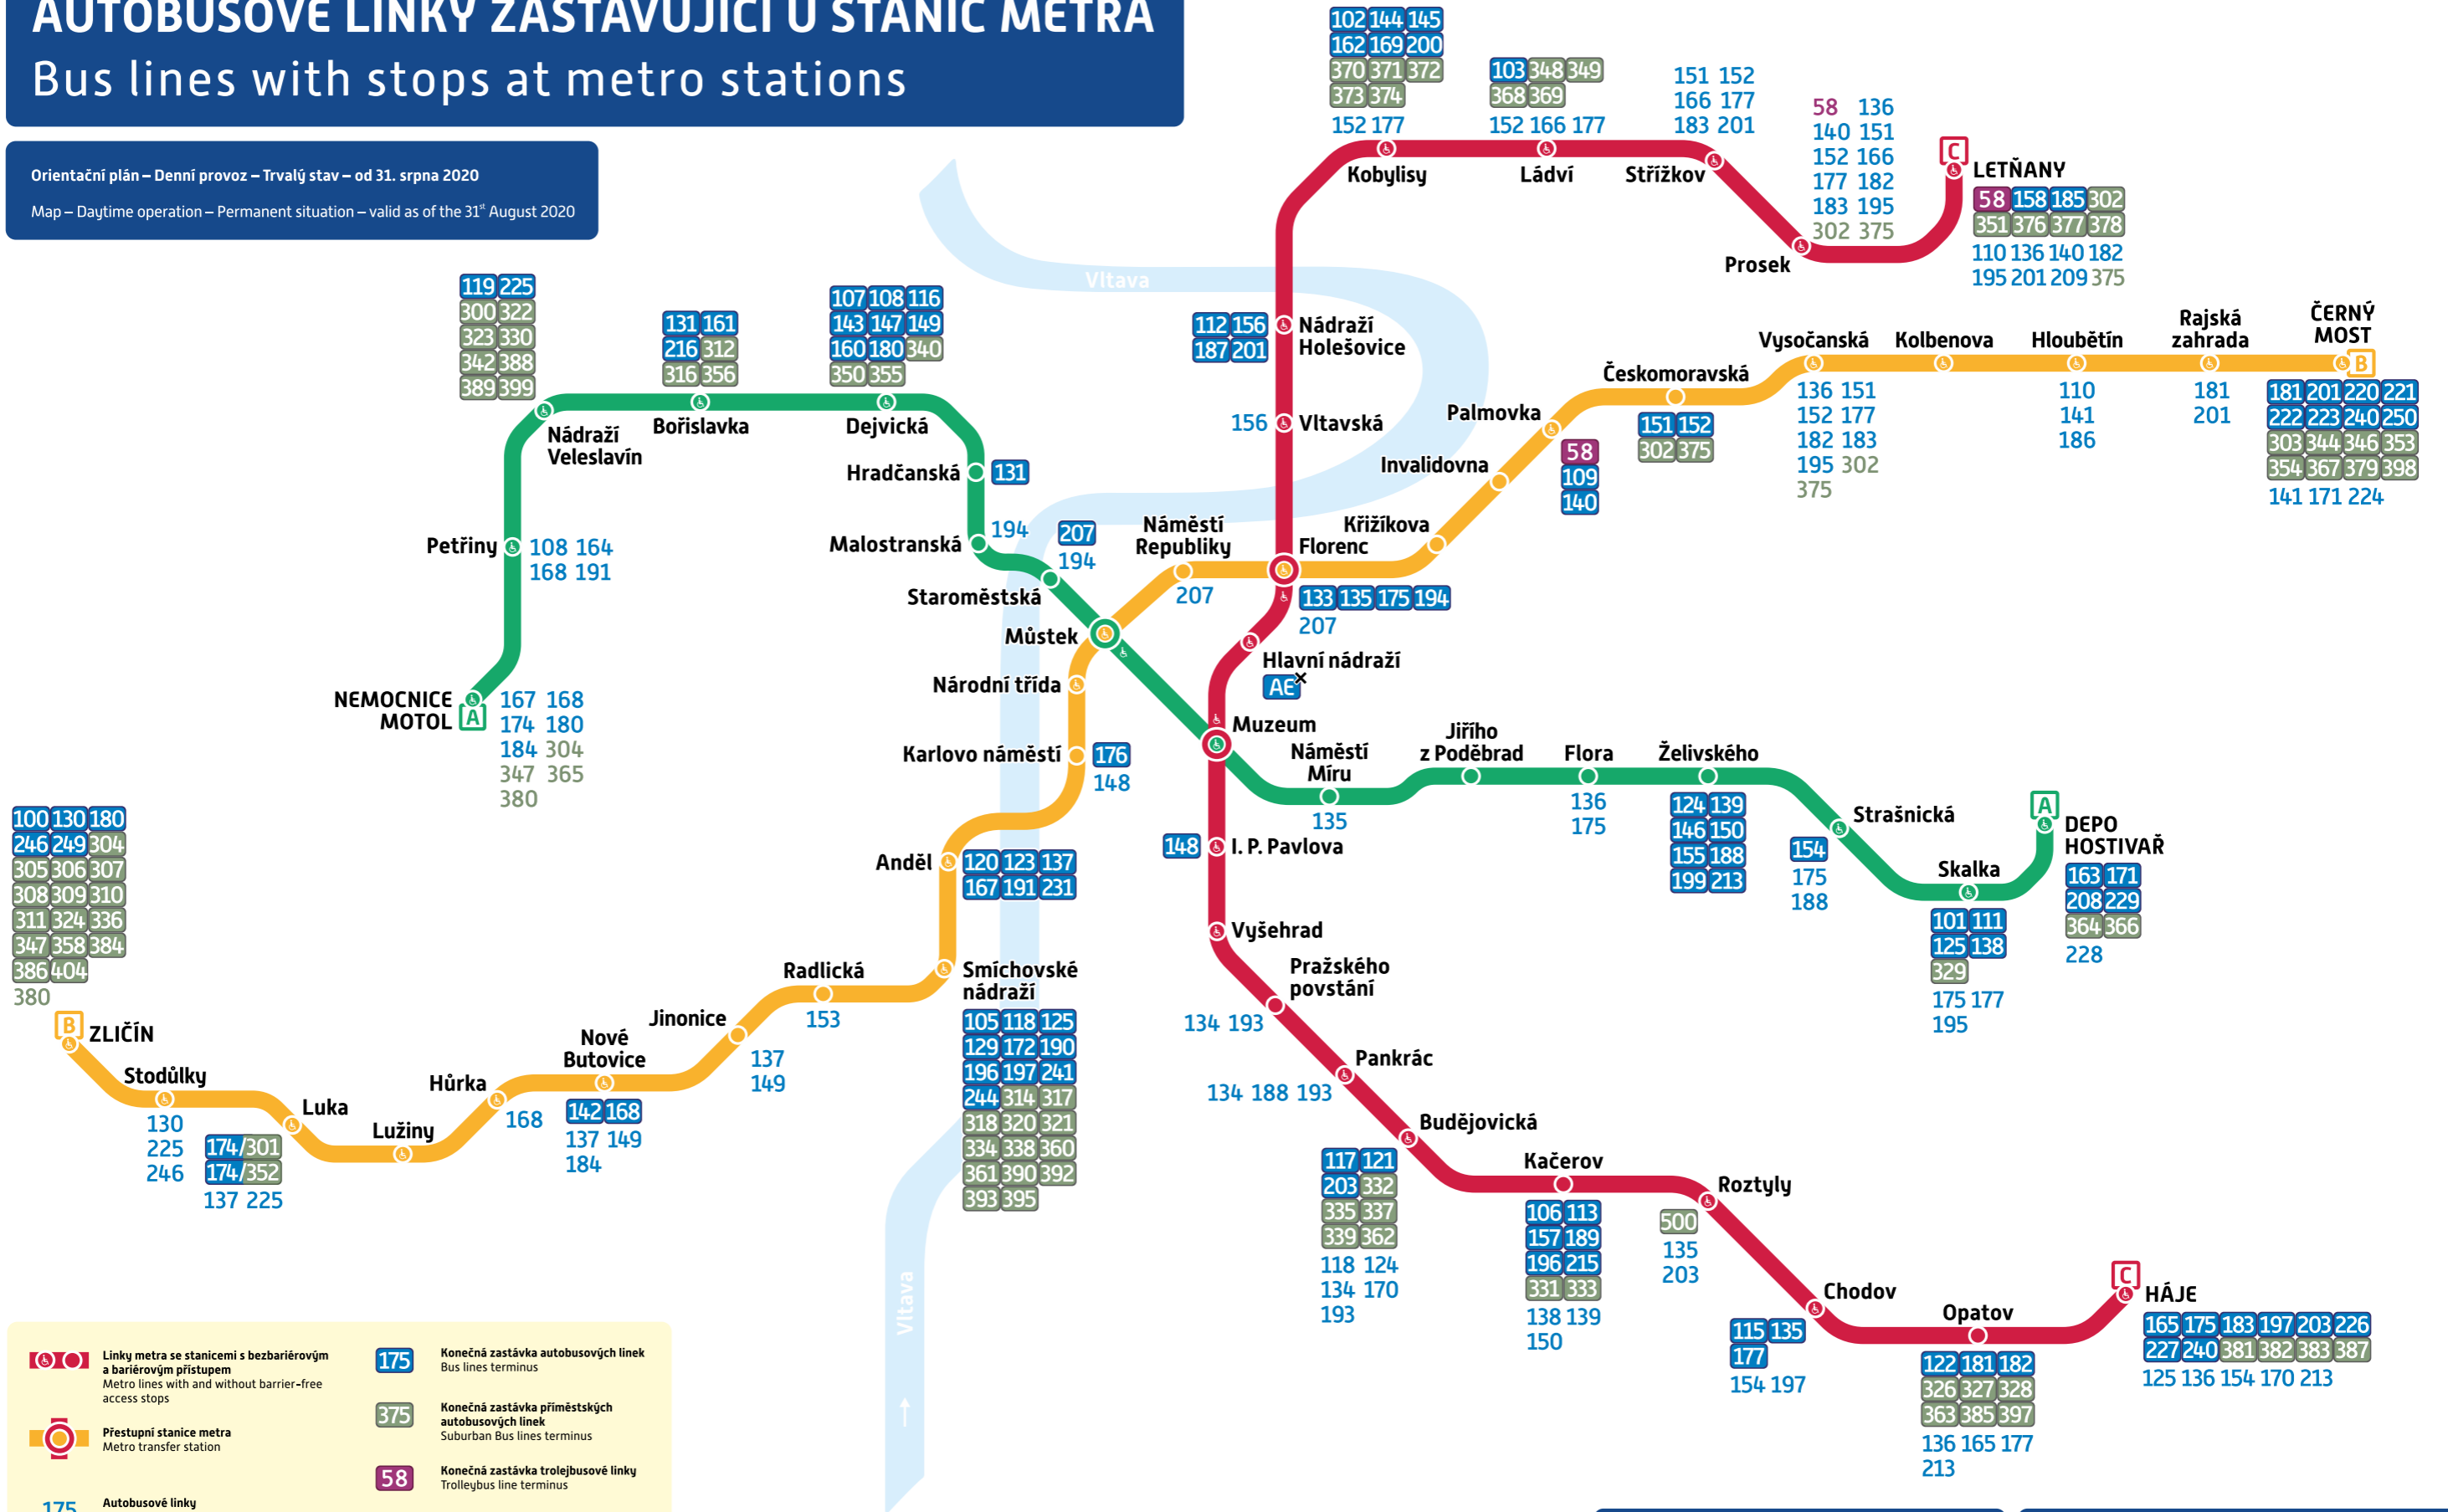

AUTOBUSOVÉ LINKY ZASTAVUJÍCÍ U STANIC METRA

Bus lines with stops at metro stations

Orientační plán – Denní provoz – Trvalý stav – od 31. srpna 2020

Map – Daytime operation – Permanent situation – valid as of the 31st August 2020

Linka AE je dočasně mimo provoz
The line AE is temporarily inoperative

Uzávěrka dat: 17. 8. 2020
© Dopravní podnik hl. m. Prahy, akciová společnost

296 19 18 17
www.dpp.cz

Dopravní podnik hlavního města Prahy
 PRAŽSKÁ INTEGROVANÁ DOPRAVA