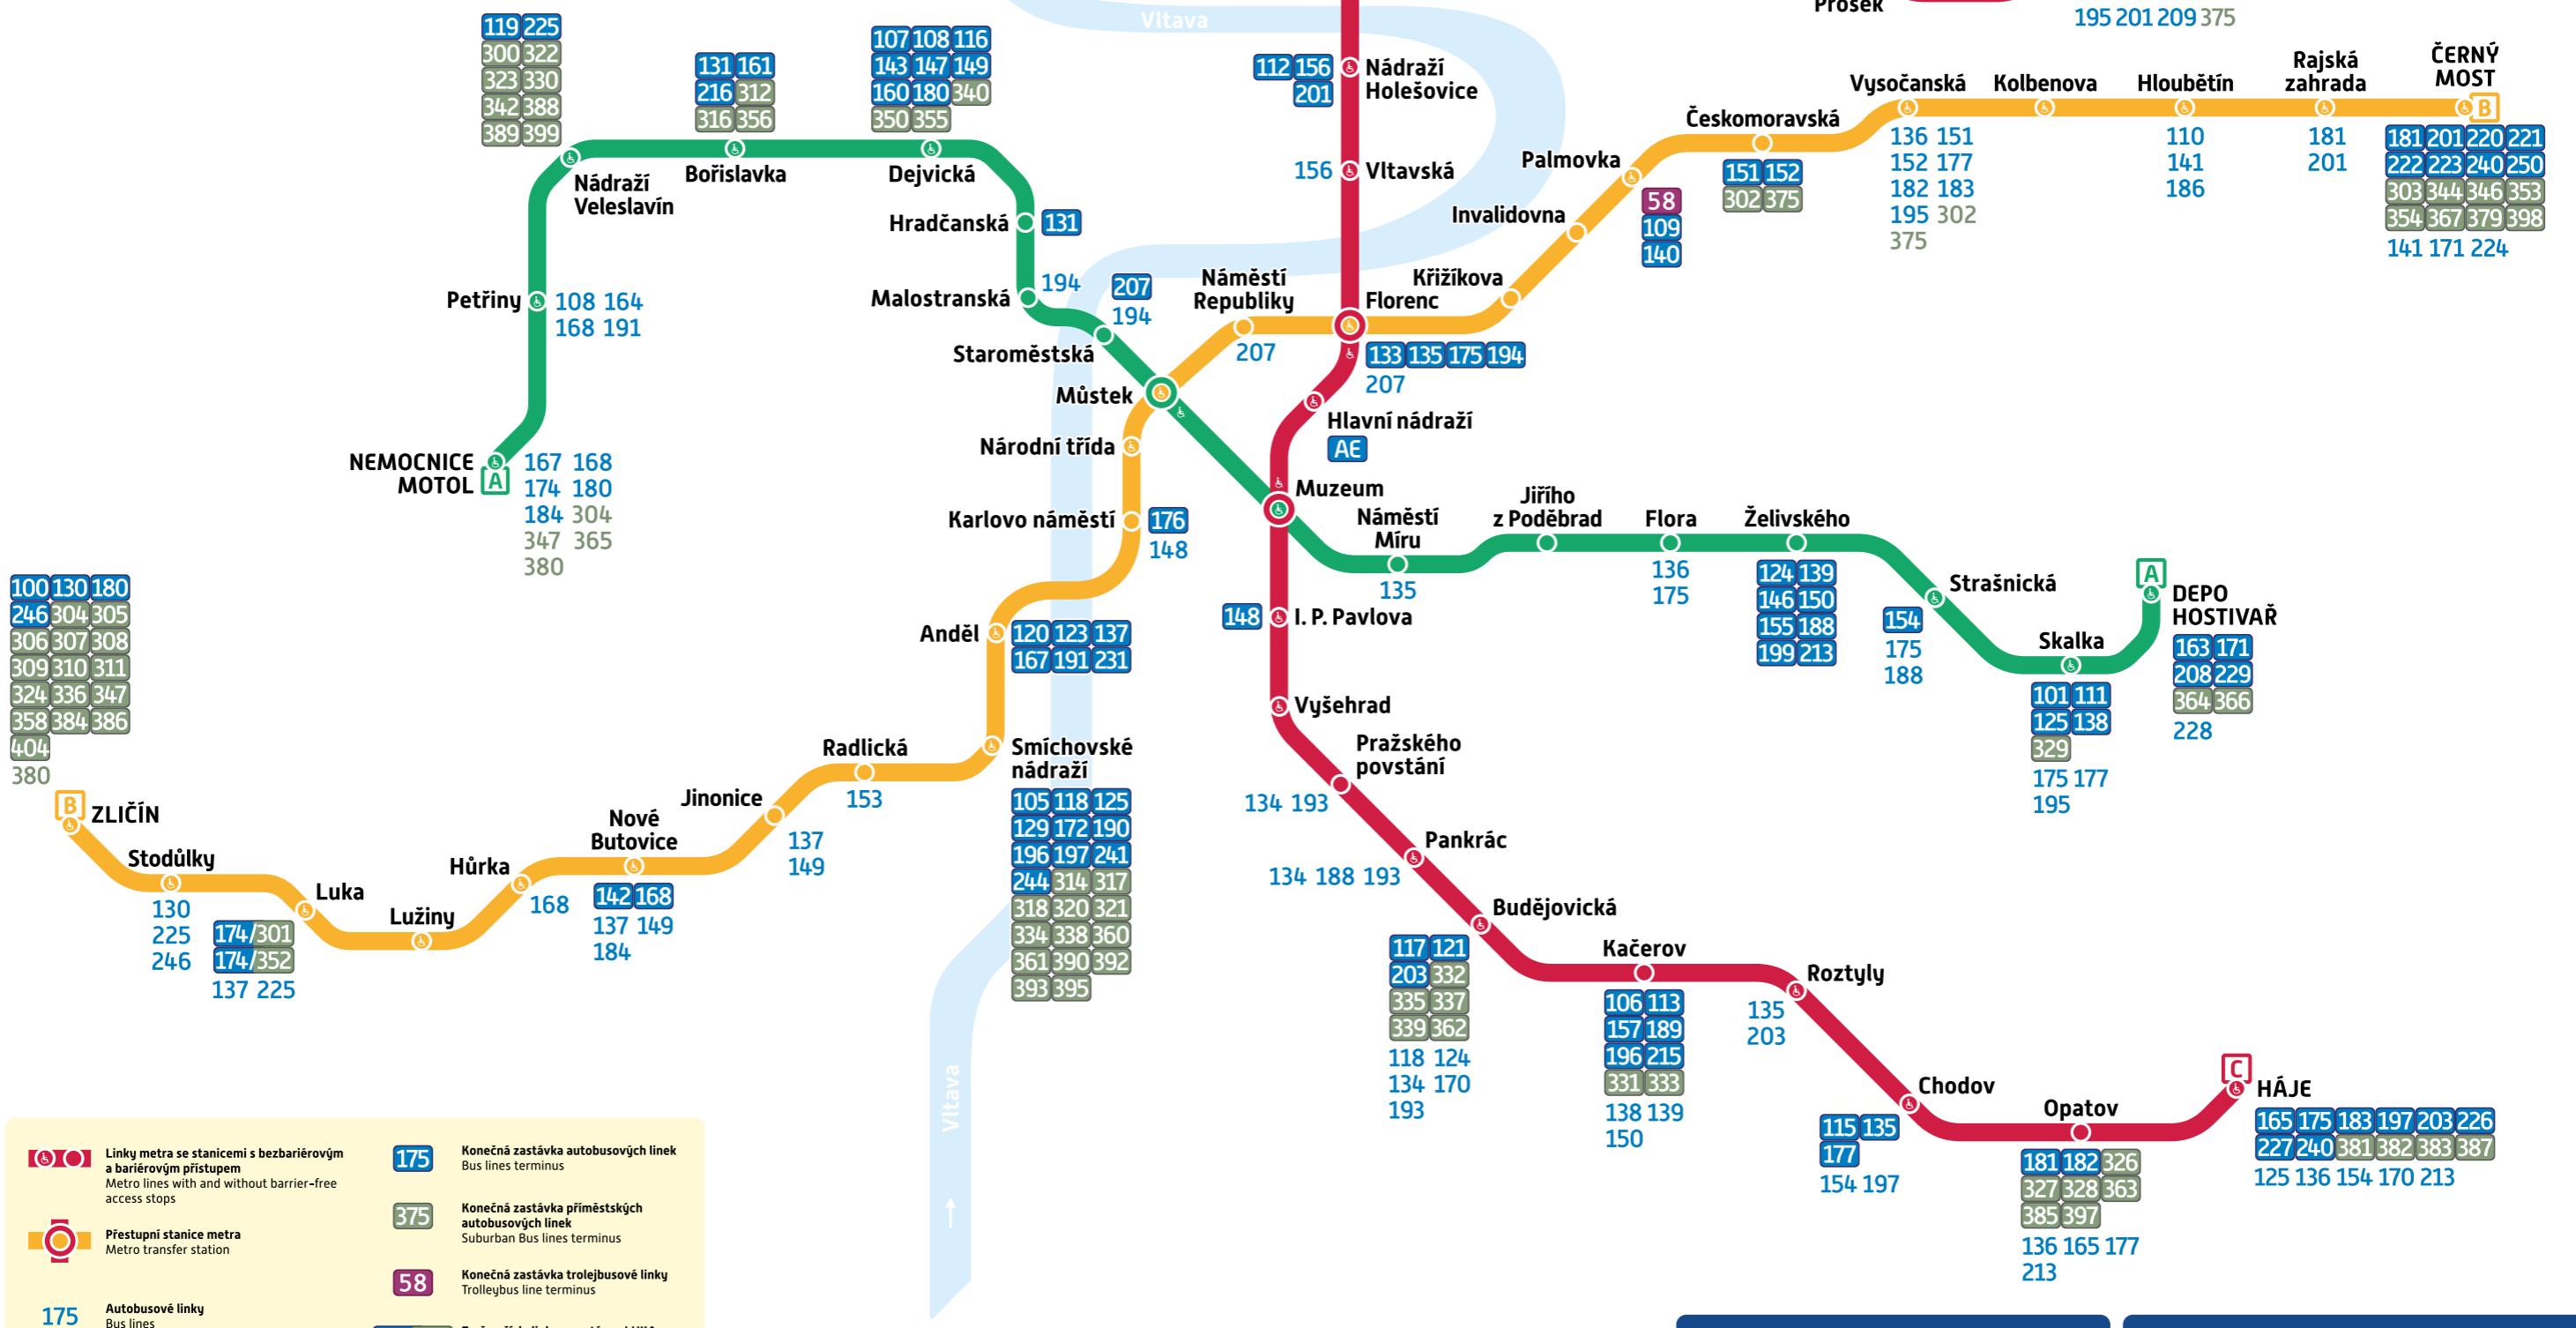

AUTOBUSOVÉ LINKY ZASTAVUJÍCÍ U STANIC METRA

Bus lines with stops at metro stations

Orientační plán – Denní provoz – Trvalý stav – leden 2020
Map – Daytime operation – Permanent situation – January 2020

🚶 Linky metra se stanicemi s bezbariérovým a bariérovým přístupem
Metro lines with and without barrier-free access stops

🔄 Přestupní stanice metra
Metro transfer station

175 Autobusové linky
Bus lines

375 Příměstské autobusové linky
Suburban Bus lines

175 Konečná zastávka autobusových linek
Bus lines terminus

375 Konečná zastávka příměstských autobusových linek
Suburban Bus lines terminus

58 Konečná zastávka trolejbusové linky
Trolleybus line terminus

174/301 Změna čísla linky v zastávce LUKA, cestující nemusí vystupovat
Line number change at LUKA stop, passengers need not to get off the bus