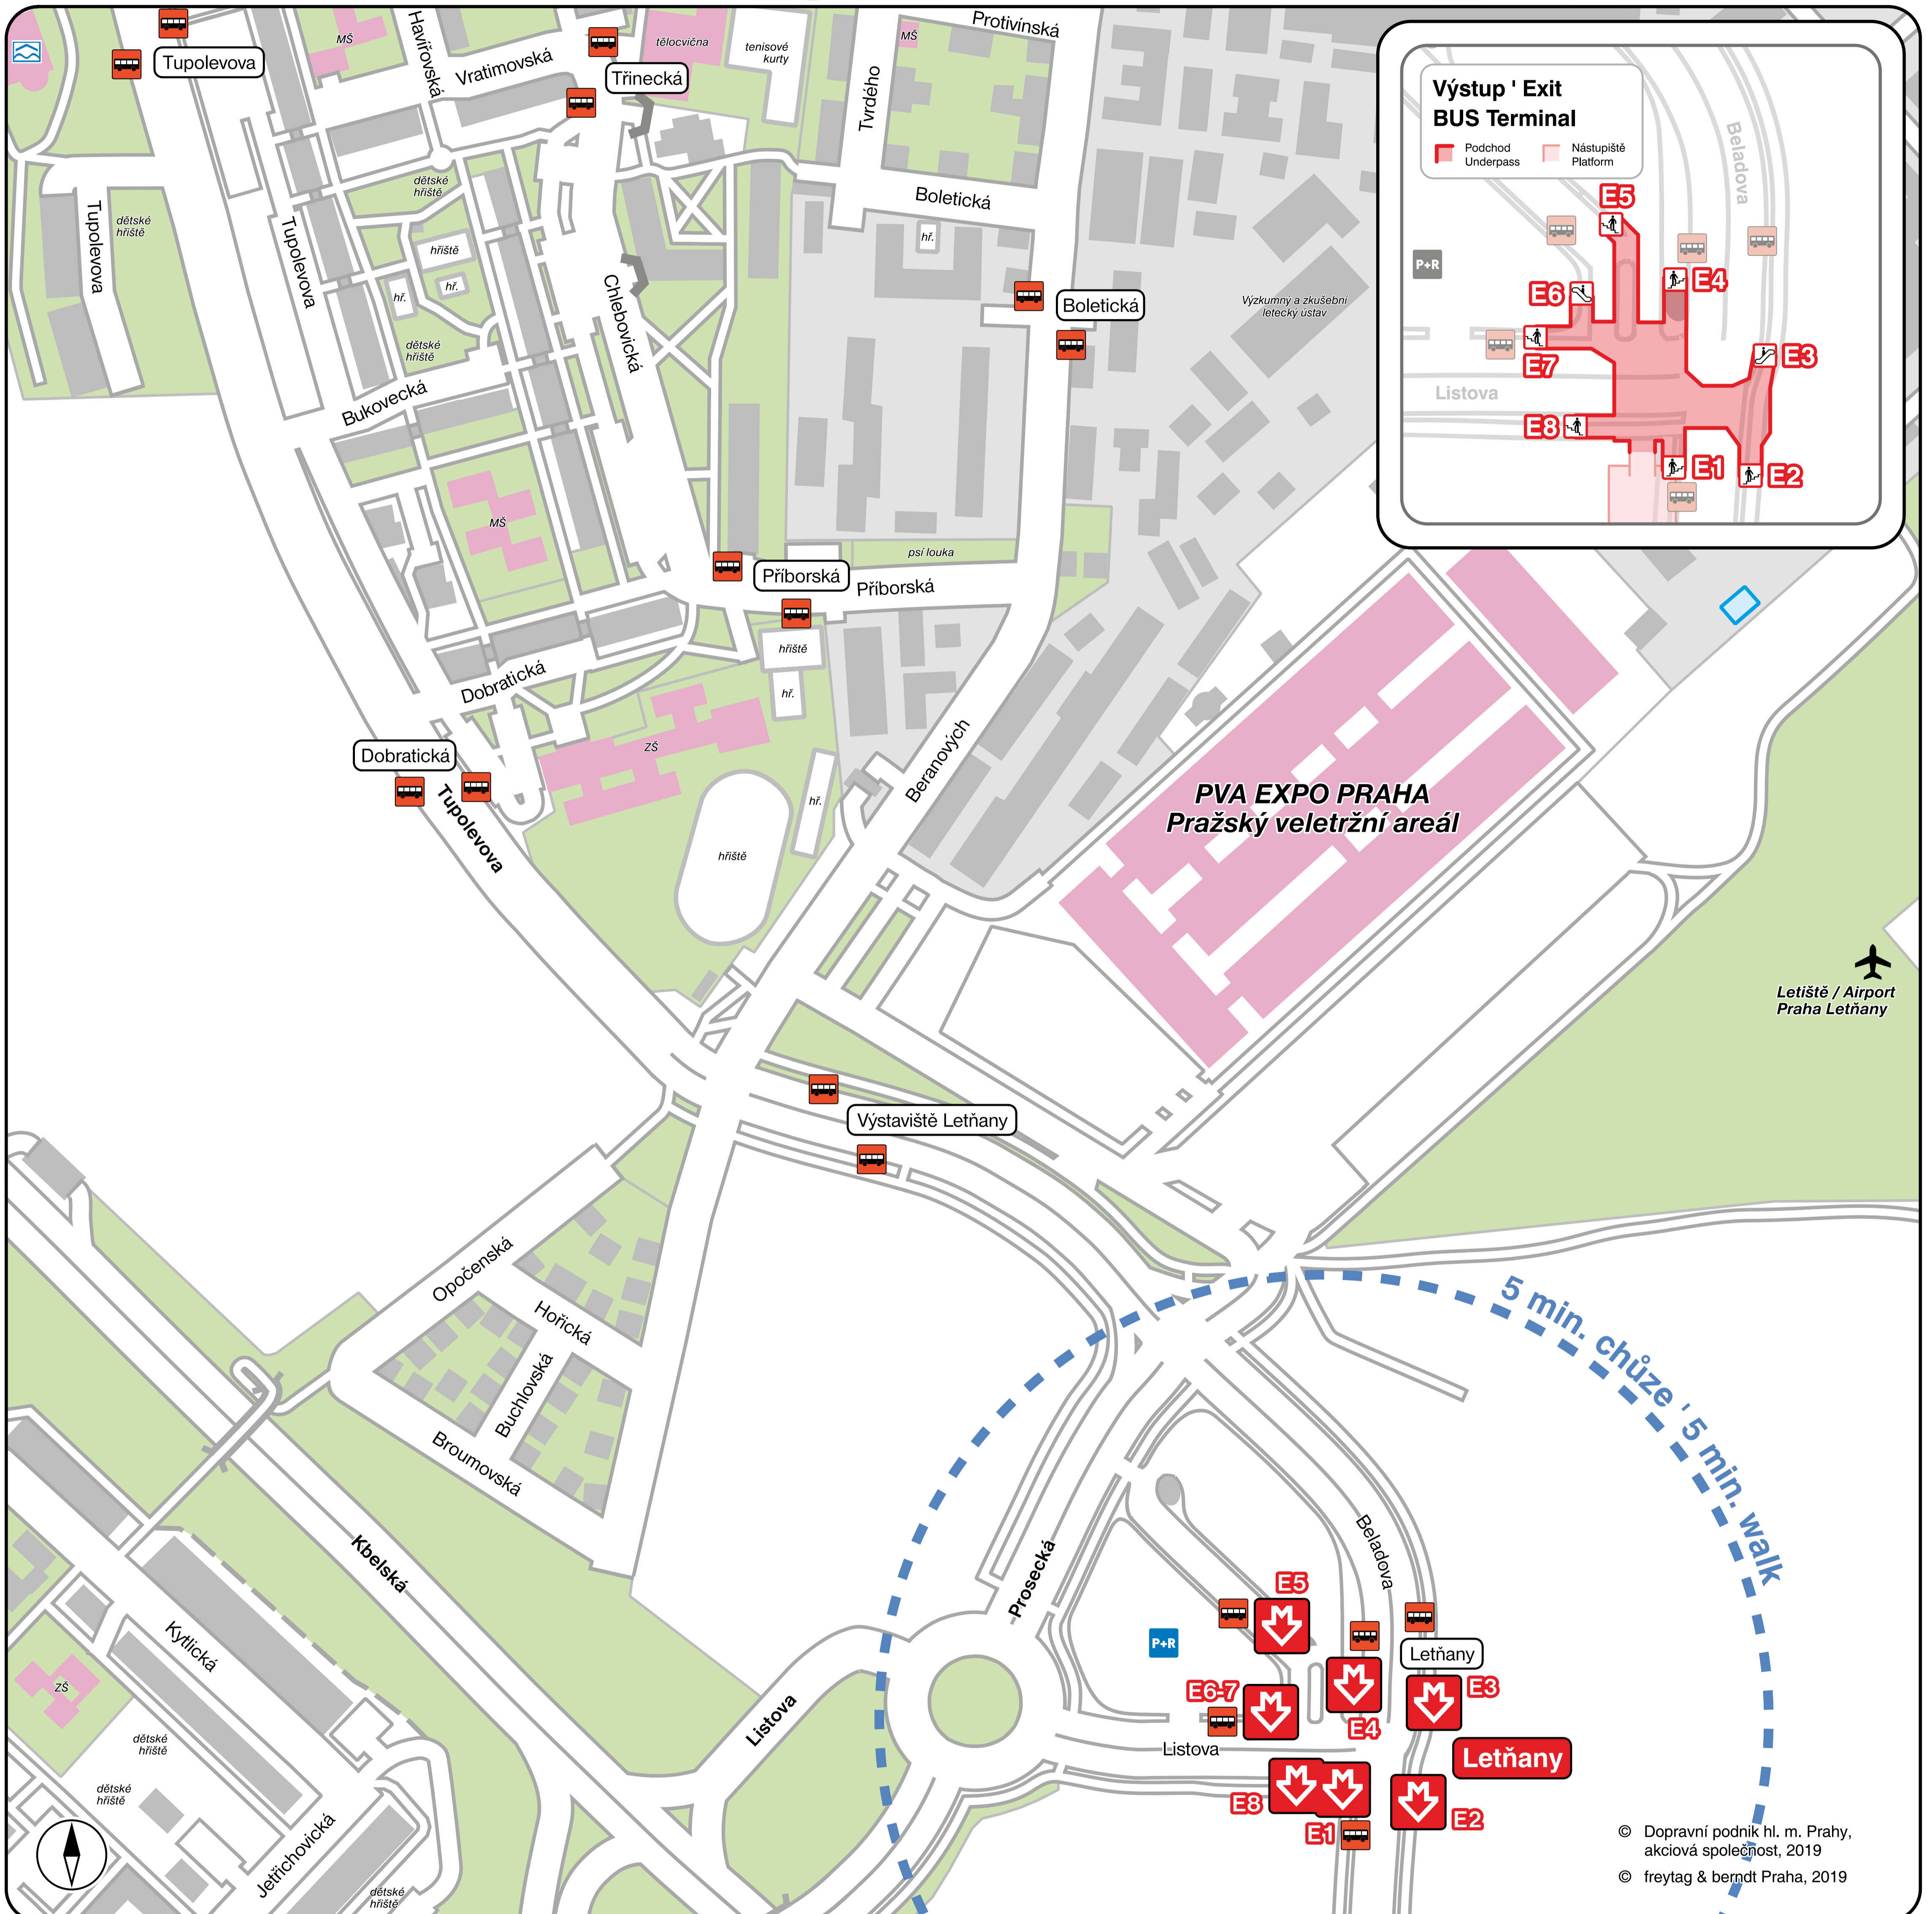

# Okolí stanice metra ' The Metro Station Area Map

# Letňany

Výstup ' Exit

E1-E7 BUS Terminal

Letiště / Airport  
Praha Letňany

© Dopravní podnik hl. m. Prahy, akciová společnost, 2019  
© freytag & berndt Praha, 2019

- Stanice metra (vstup, výstup)  
Metro station (entrance, exit)
- Parkoviště P+R  
Parking P+R
- Veřejná budova  
Public building
- Pasáž  
Passage
- Zastávka autobusu / trolejbusu  
Bus / trolleybus stop
- Plavecký bazén  
Swimming pool
- Průmyslový areál  
Industrial area

## Linky metra ' Metro lines