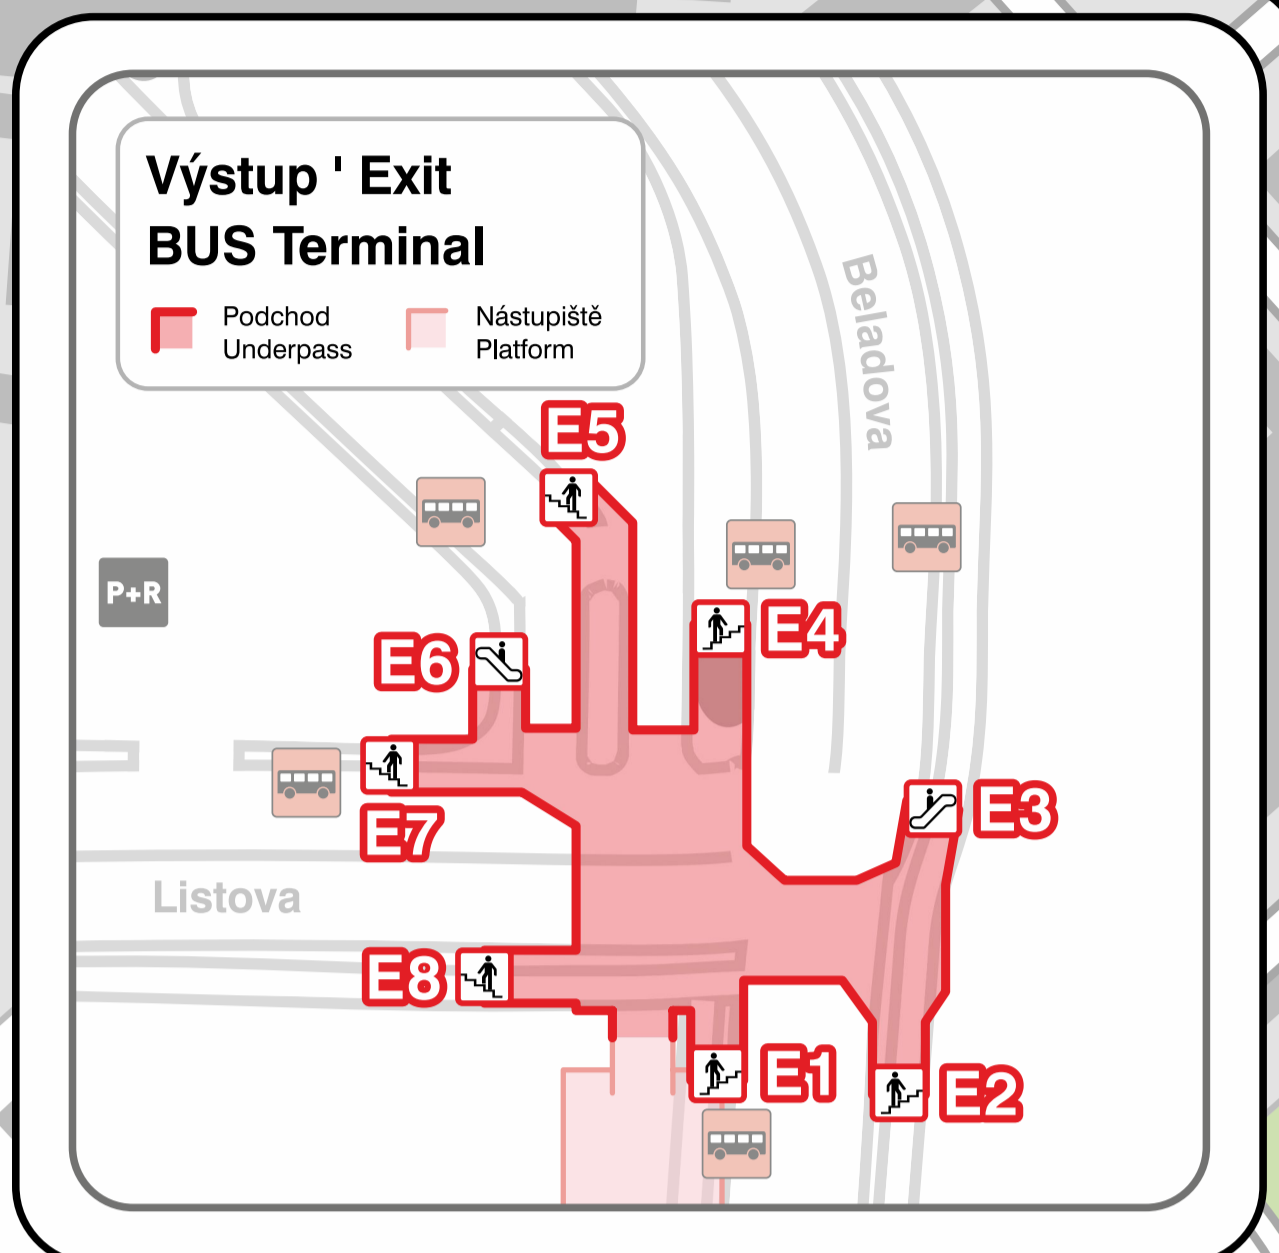

# Okolí stanice metra ' The Metro Station Area Map

# Letňany

Výstup ' Exit

E1-E7 BUS Terminal

Letiště / Airport  
Praha Letňany

© Dopravní podnik hl. m. Prahy, akciová společnost, 2019  
© freytag & berndt Praha, 2019

- Stanice metra (vstup, výstup)  
Metro station (entrance, exit)
- Parkoviště P+R  
Parking P+R
- Veřejná budova  
Public building
- Pasáž  
Passage
- Zastávka autobusu / trolejbusu  
Bus / trolleybus stop
- Plavecký bazén  
Swimming pool
- Průmyslový areál  
Industrial area

## Linky metra ' Metro lines