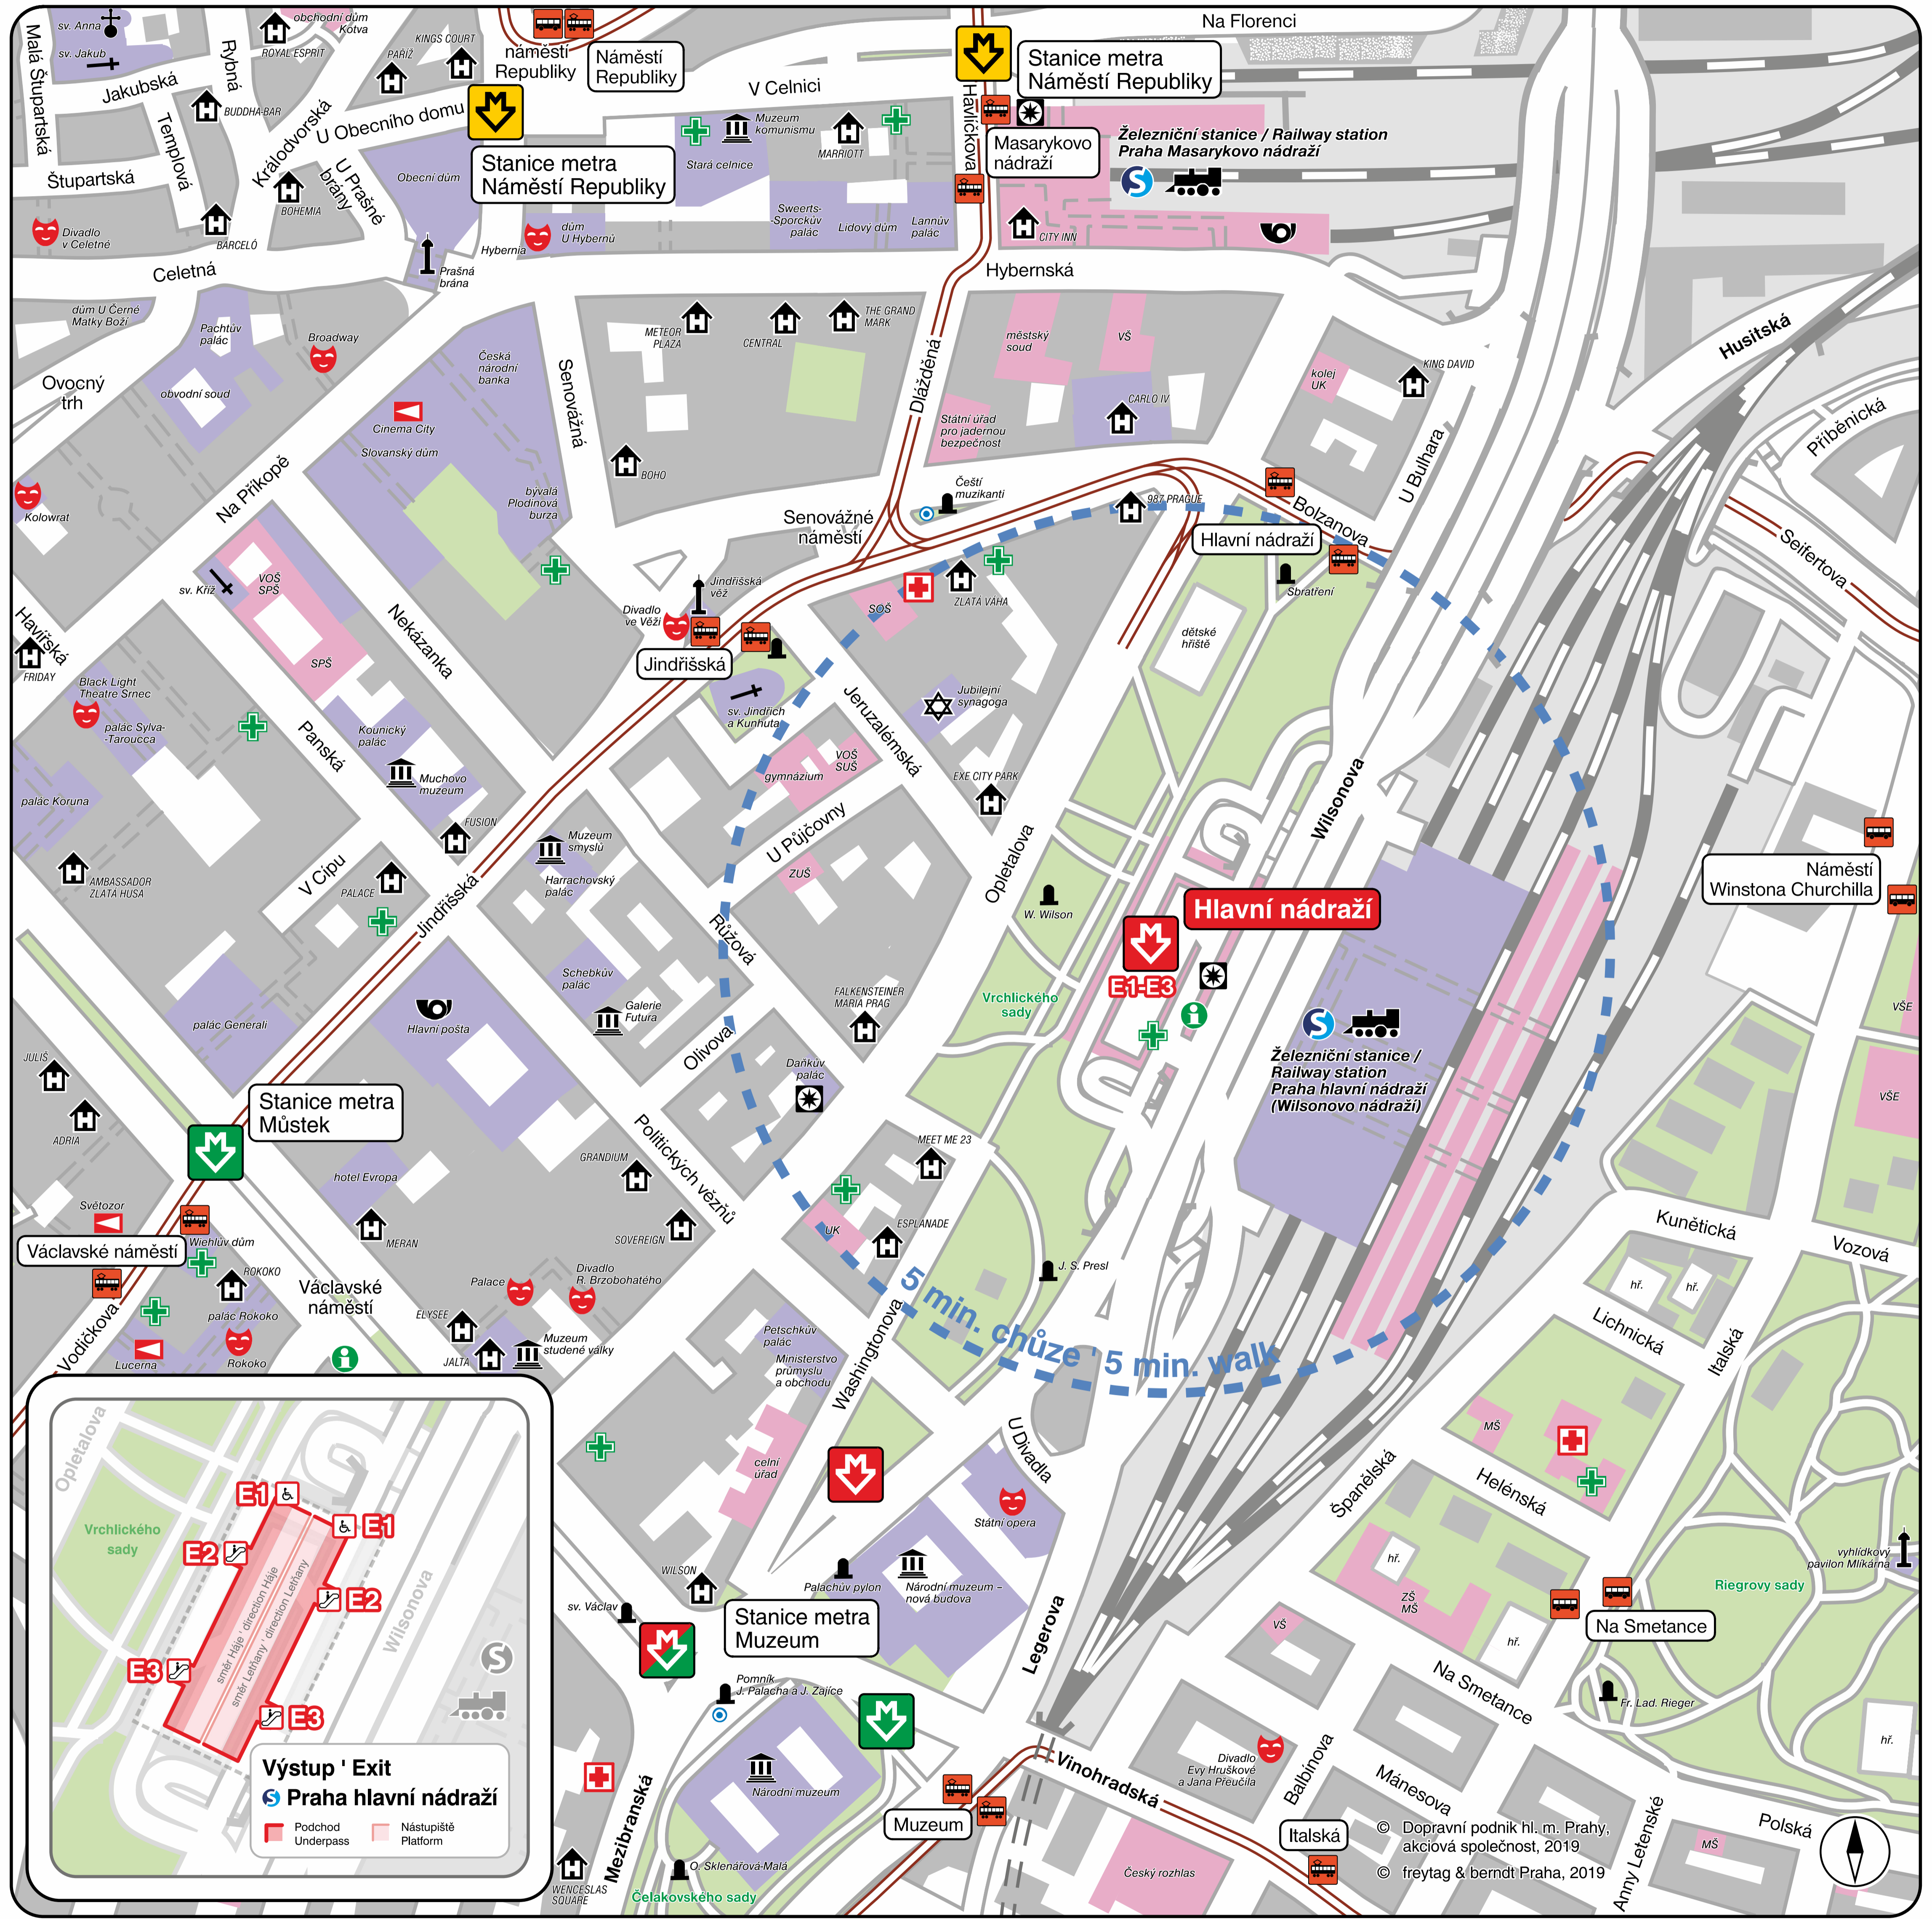

Okolí stanice metra ' The Metro Station Area Map

Hlavní nádraží

Výstup ' Exit

- E1-E2 Praha hlavní nádraží (E1 ♿)
- E3 Praha hlavní nádraží

- 0 100 200 m
- Železnice; železniční tunel / Railway; railway tunnel
- Tramvajová trať; zastávka tramvaje; autobus / Tram line; tram stop; bus stop
- Kostel; kaple; synagoga / Church; chapel; synagogue
- Pomník; muzeum; galerie / Monument; museum; art gallery
- Divadlo; kino; věž / Theatre; cinema; tower
- Lékárna; pošta / Pharmacy; post office
- Zdravotnické zařízení; pasáž / Medical service; passage
- Kašna; fontána; infocentrum / Fountain; information centre
- Policej; veřejná budova / Police; public building
- Hotel; významný objekt / Hotel; object of interest

Linky metra ' Metro lines