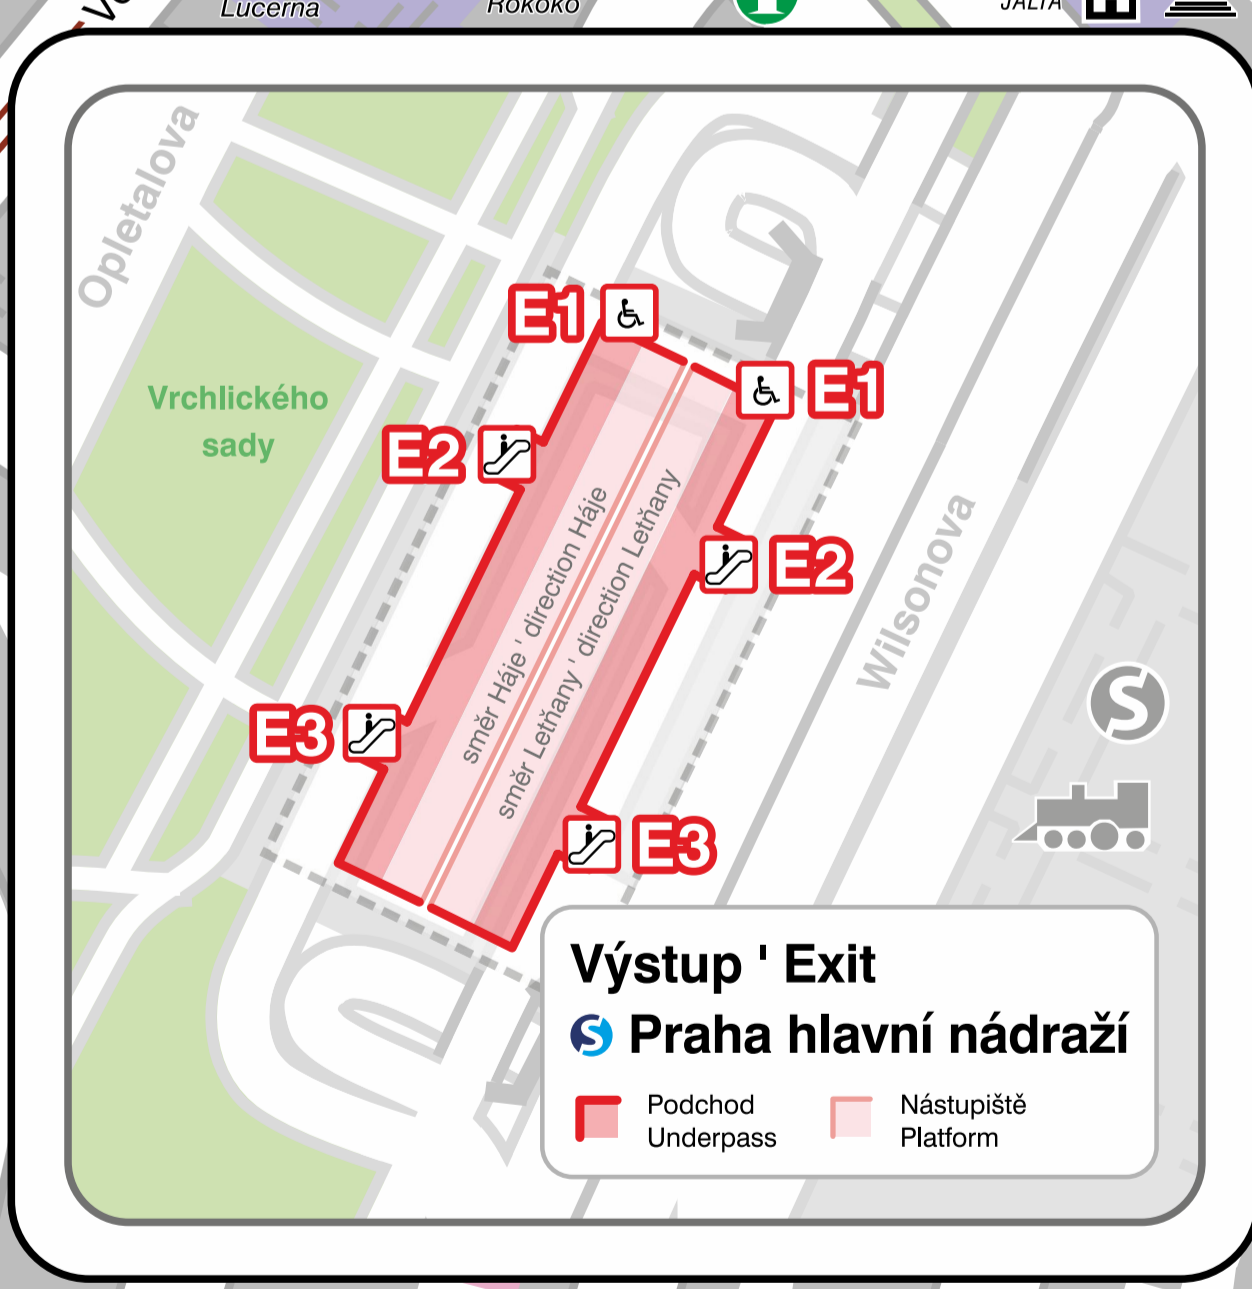

Okolí stanice metra ' The Metro Station Area Map

Hlavní nádraží

Výstup ' Exit

- E1-E2 Praha hlavní nádraží (E1 ♿)
- E3 Praha hlavní nádraží

- 0 100 200 m
- Železnice; železniční tunel / Railway; railway tunnel
- Tramvajová trať; zastávka tramvaje; autobus / Tram line; tram stop; bus stop
- Kostel; kaple; synagoga / Church; chapel; synagogue
- Pomník; muzeum; galerie / Monument; museum; art gallery
- Divadlo; kino; věž / Theatre; cinema; tower
- Lékárna; pošta / Pharmacy; post office
- Zdravotnické zařízení; pasáž / Medical service; passage
- Kašna; fontána; infocentrum / Fountain; information centre
- Policej; veřejná budova / Police; public building
- Hotel; významný objekt / Hotel; object of interest

Linky metra ' Metro lines