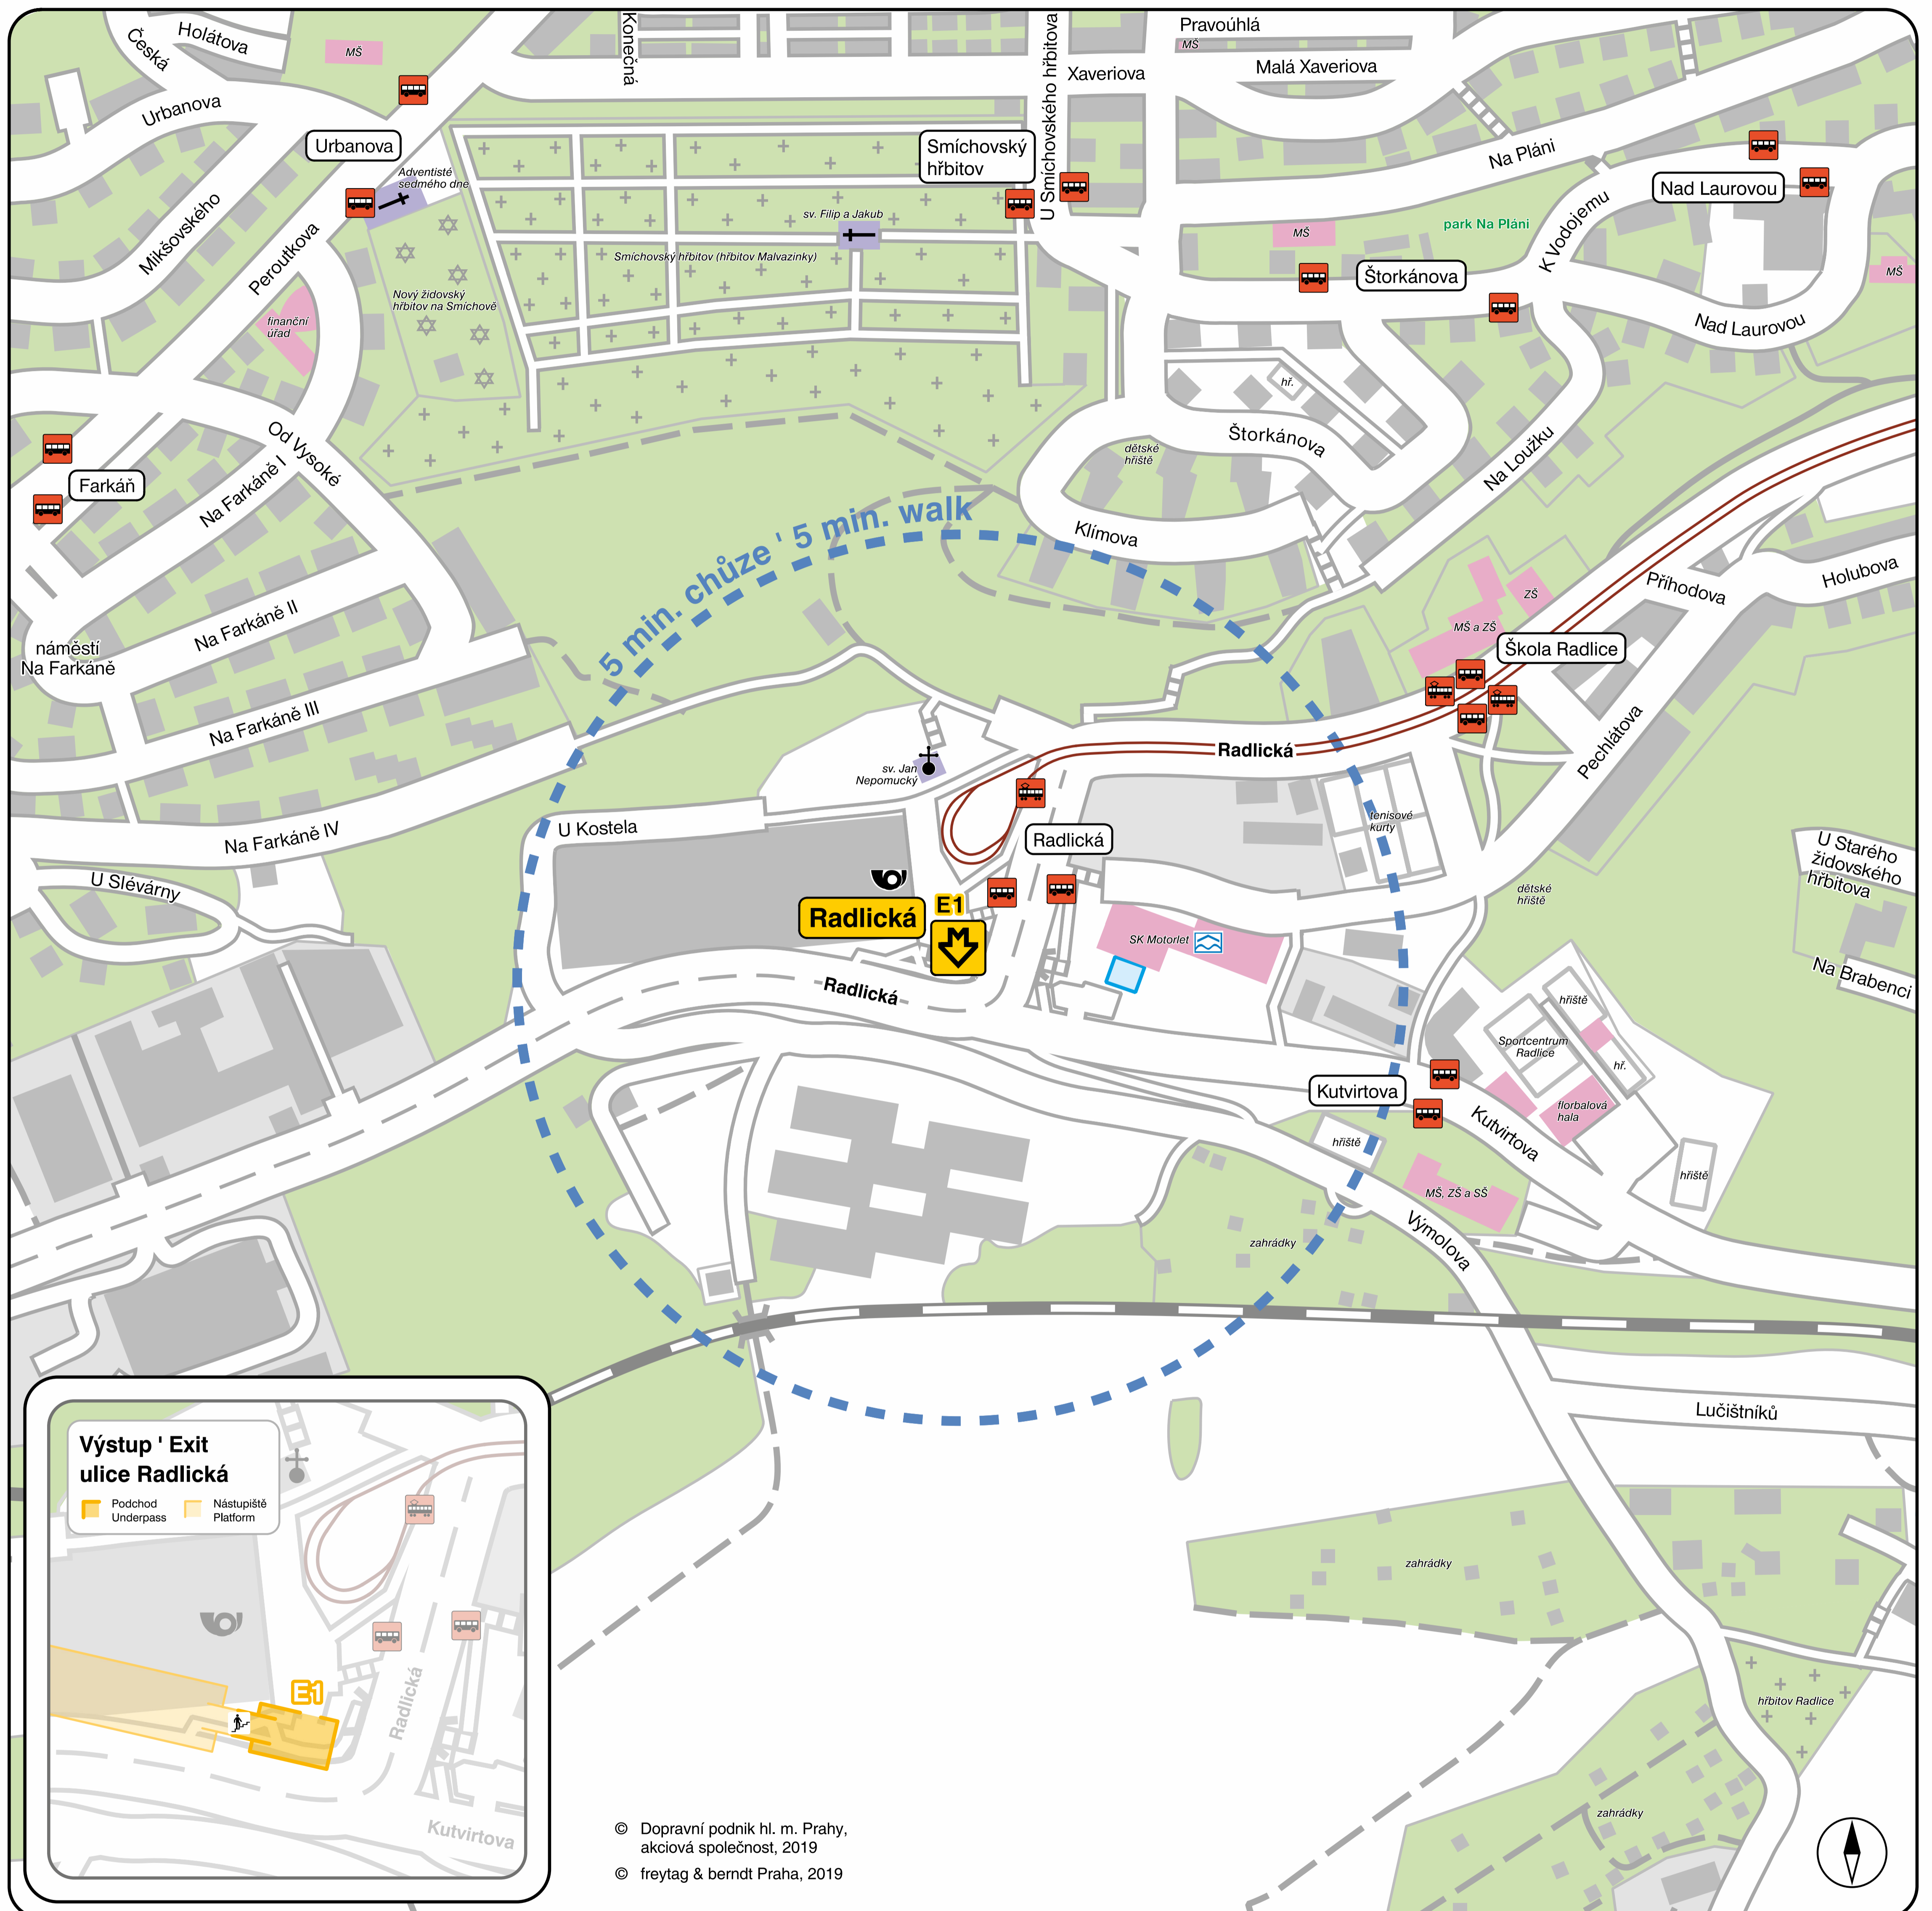

Okolí stanice metra ' The Metro Station Area Map

Radlická

Výstup ' Exit

E1 ulice Radlická

© Dopravní podnik hl. m. Prahy, akciová společnost, 2019
© freytag & berndt Praha, 2019

- | | | | | | | | |
|---|-------------------------------|--------------------------------|---------------------------------|-------------------------------------|-------------------------------------|--|-----------------------------------|
| Stanice metra (vstup, výstup)
Metro station (entrance, exit) | Tramvajová trať
Tram line | Zastávka tramvaje
Tram stop | Kostel
Church | Pošta
Post office | Schody
Stairs | Křesťanský hřbitov
Christian cemetery | Veřejná budova
Public building |
| Železnice
Railway | Zastávka autobusu
Bus stop | Kaple
Chapel | Plavecký bazén
Swimming pool | Průmyslový areál
Industrial area | Židovský hřbitov
Jewish cemetery | Významný objekt
Object of interest | |

Linky metra ' Metro lines