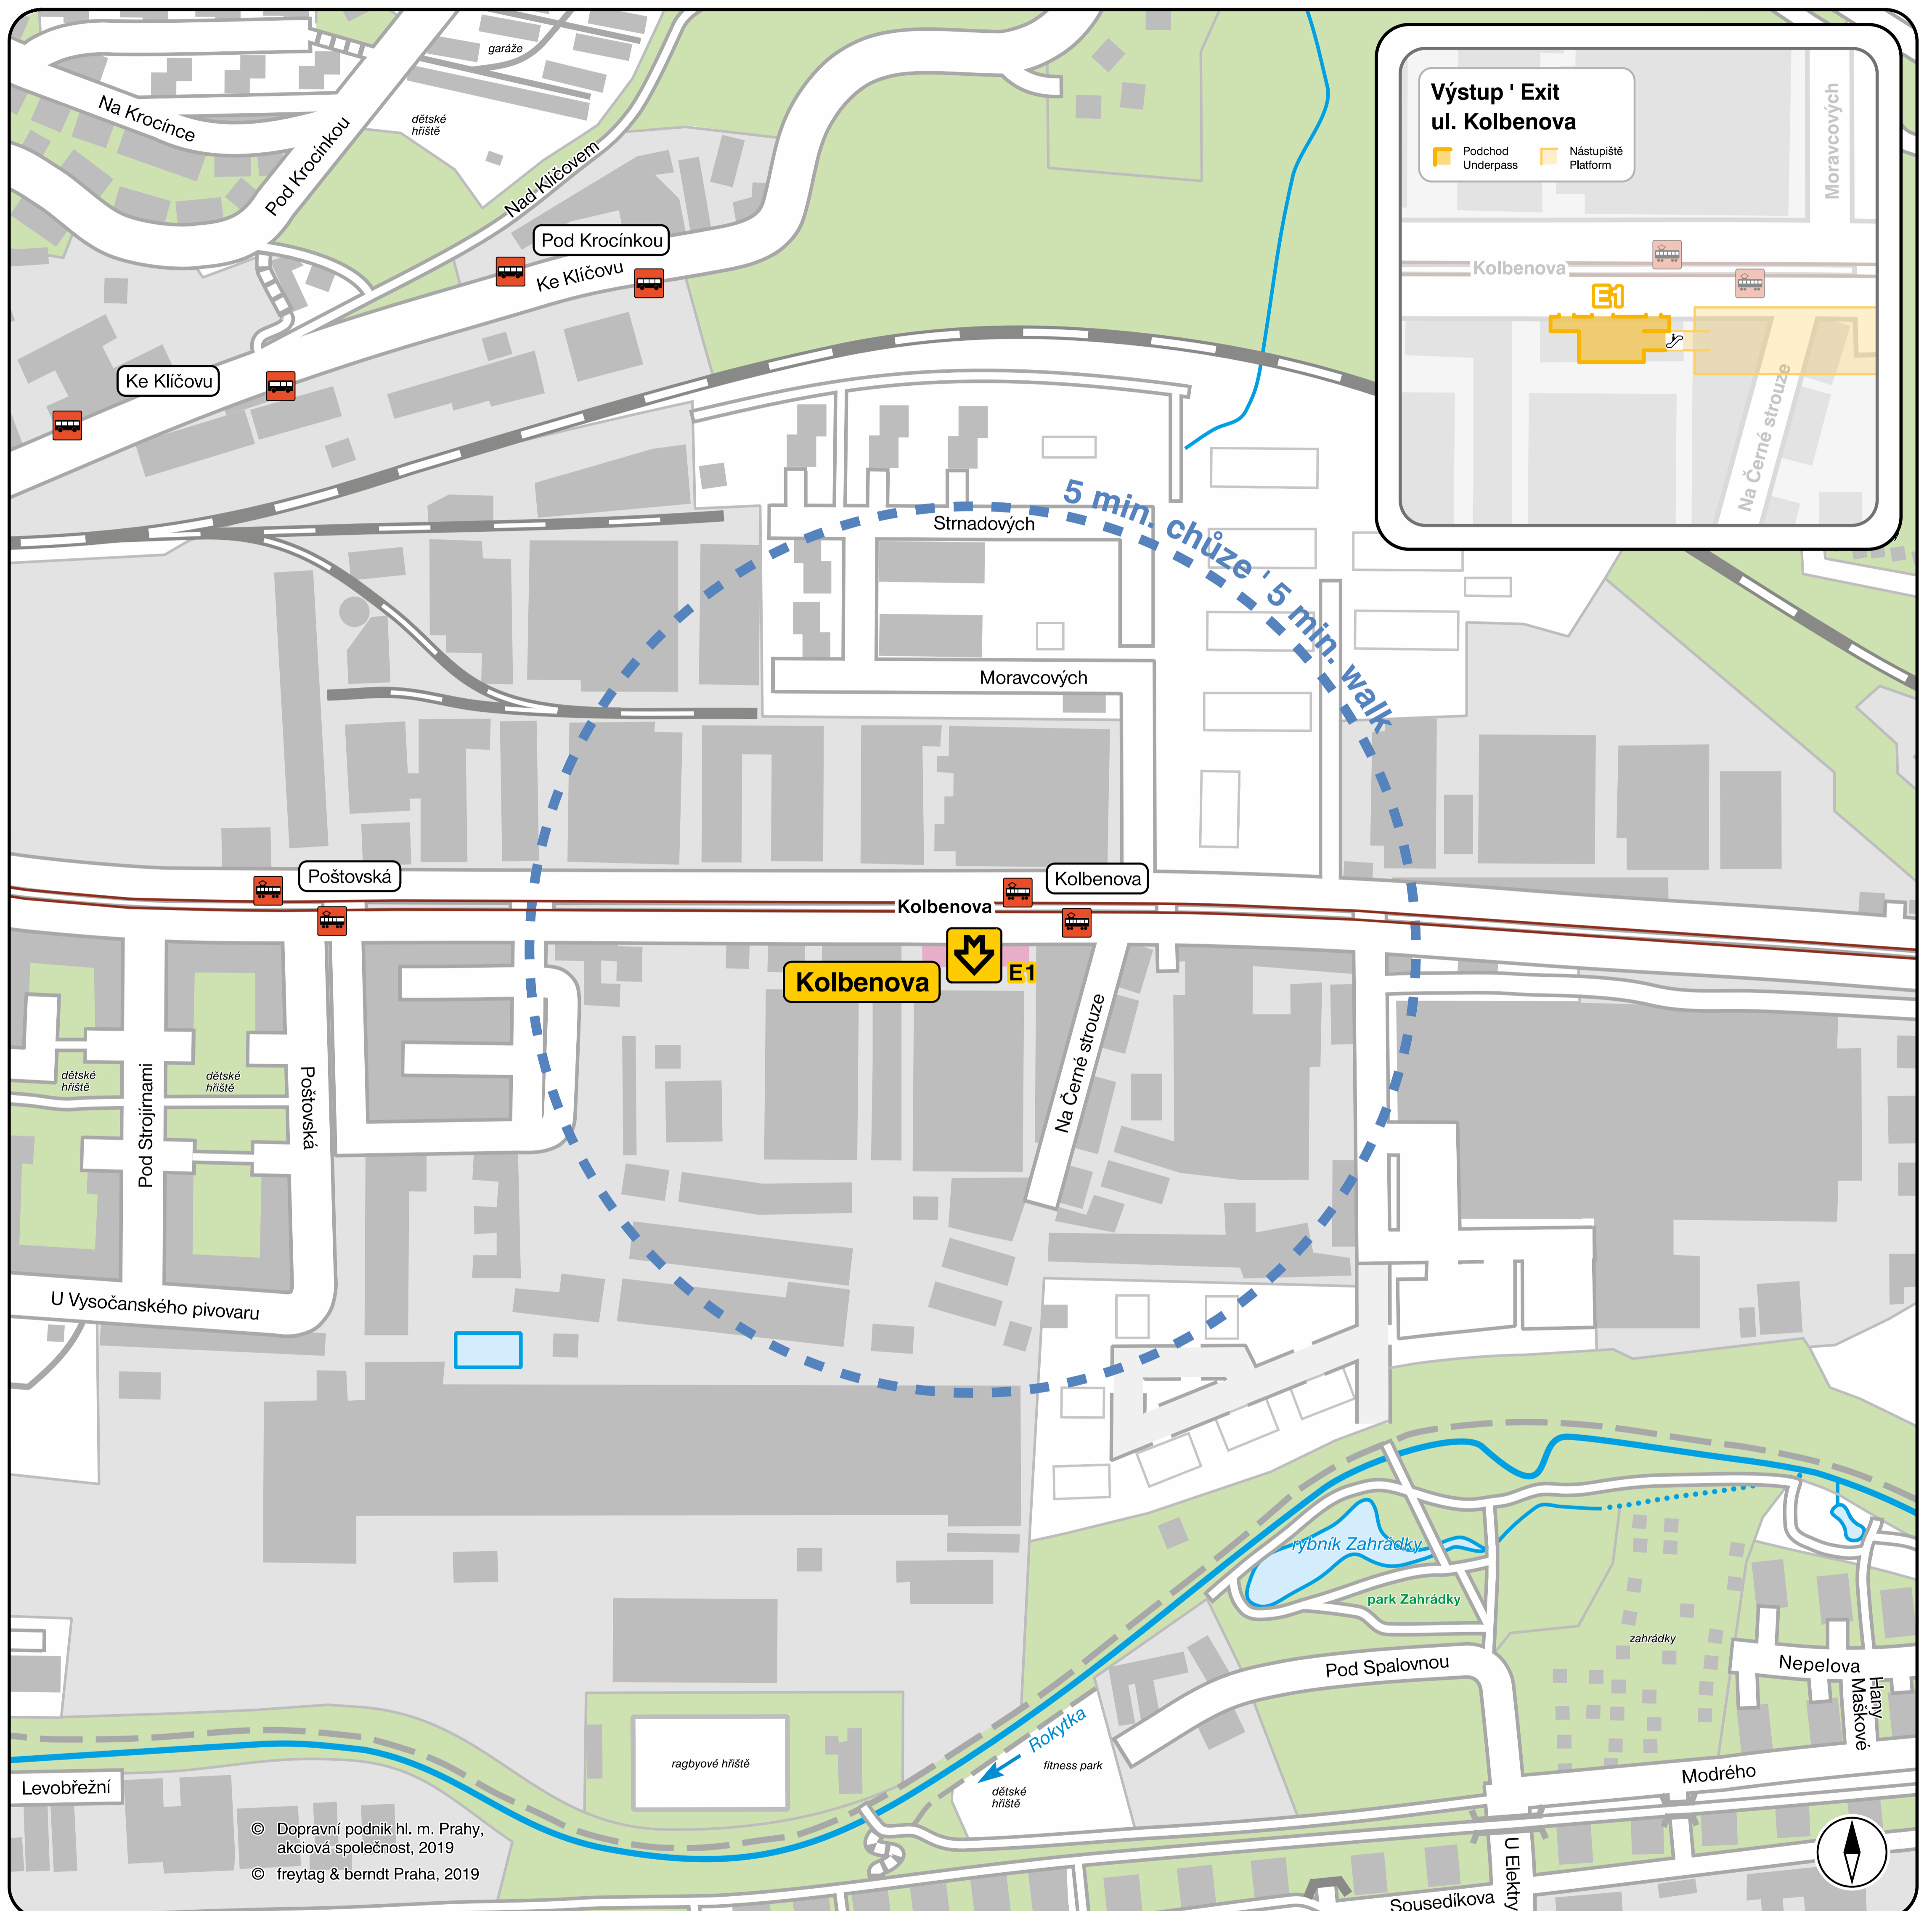

Okolí stanice metra ' The Metro Station Area Map

Kolbenova

Výstup ' Exit

➔ E1 ulice Kolbenova ♿

- | | | | | | |
|---|-------------------------------|--------------------------------------|-------------------------------------|--|-----------------------------------|
| Stanice metra (vstup, výstup)
Metro station (entrance, exit) | Tramvajová trať
Tram line | Zastávka tramvaje
Tram stop | Schody
Stairs | Veřejná budova
Public building | Plánovaná silnice
Planned road |
| Železnice
Railway | Zastávka autobusu
Bus stop | Železniční vlečka
Industrial spur | Průmyslový areál
Industrial area | Plánovaná výstavba
Planned construction | |

Linky metra ' Metro lines