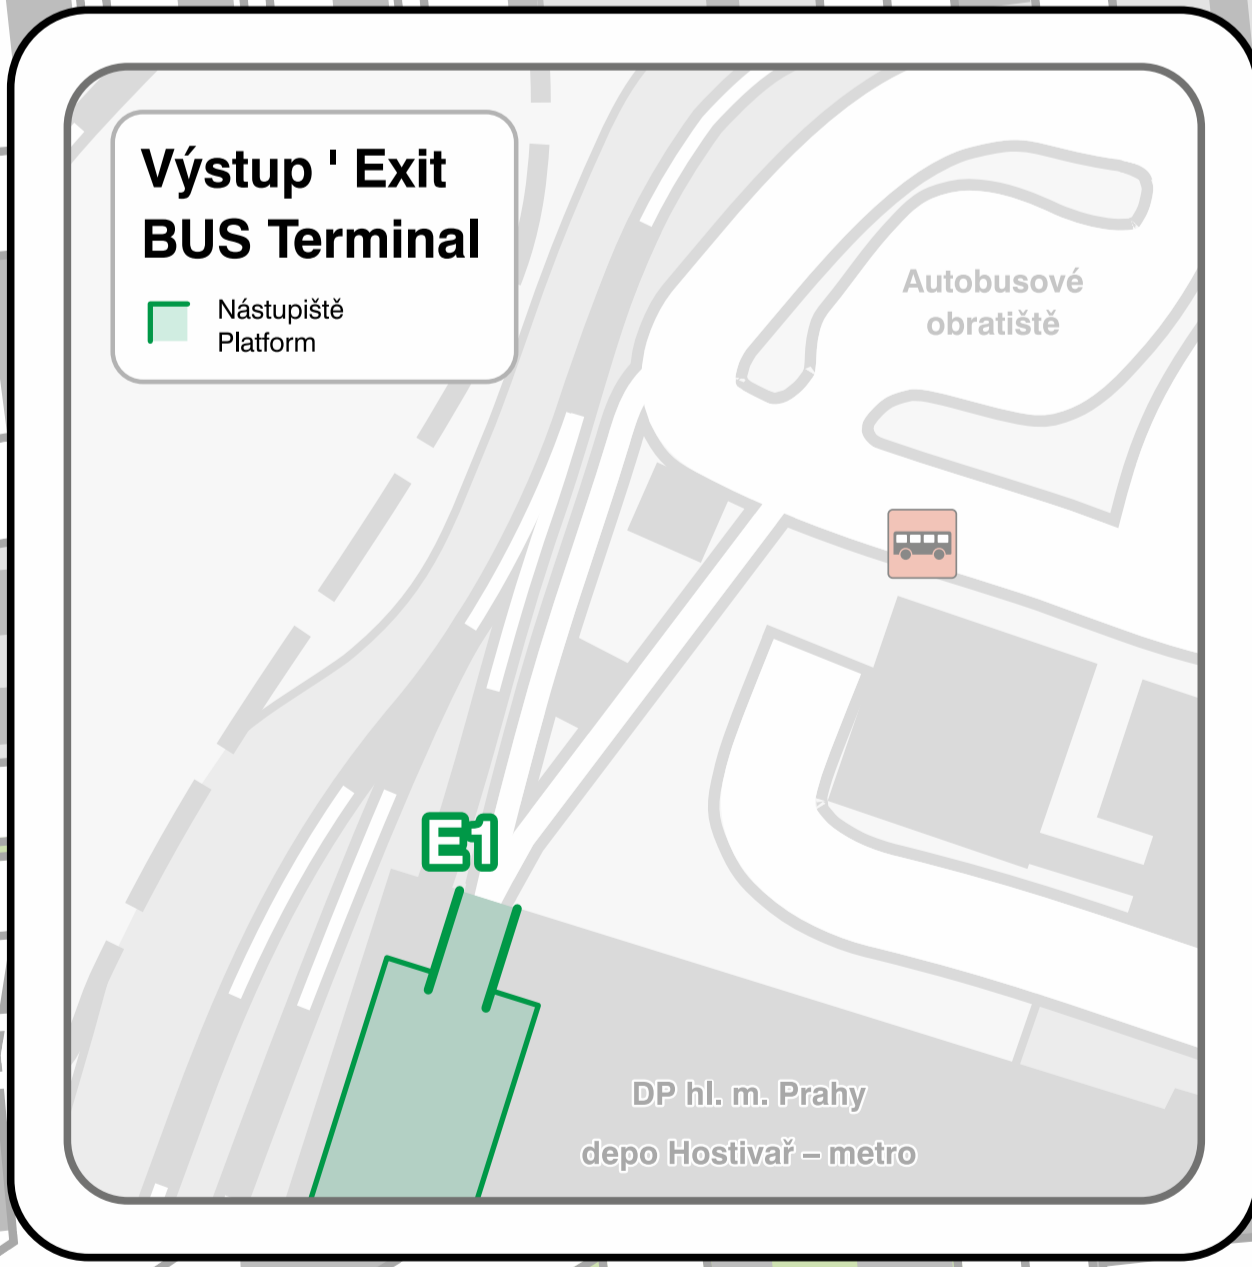

Okolí stanice metra ' The Metro Station Area Map

Depo Hostivař

Výstup ' Exit

E1 BUS Terminal

- | | | | | | | |
|---|-------------------------------|-------------------------------|--------------------------------------|-------------------------------------|---------------------------------------|-----------------------------------|
| Stanice metra (vstup, výstup)
Metro station (entrance, exit) | Tramvajová trať
Tram line | Železnice
Railway | Železniční vlečka
Industrial spur | Kaple
Chapel | Pošta
Post office | Veřejná budova
Public building |
| Zastávka tramvaje
Tram stop | Zastávka autobusu
Bus stop | Parkoviště P+R
Parking P+R | Lékárna
Pharmacy | Průmyslový areál
Industrial area | Významný objekt
Object of interest | |

Linky metra ' Metro lines