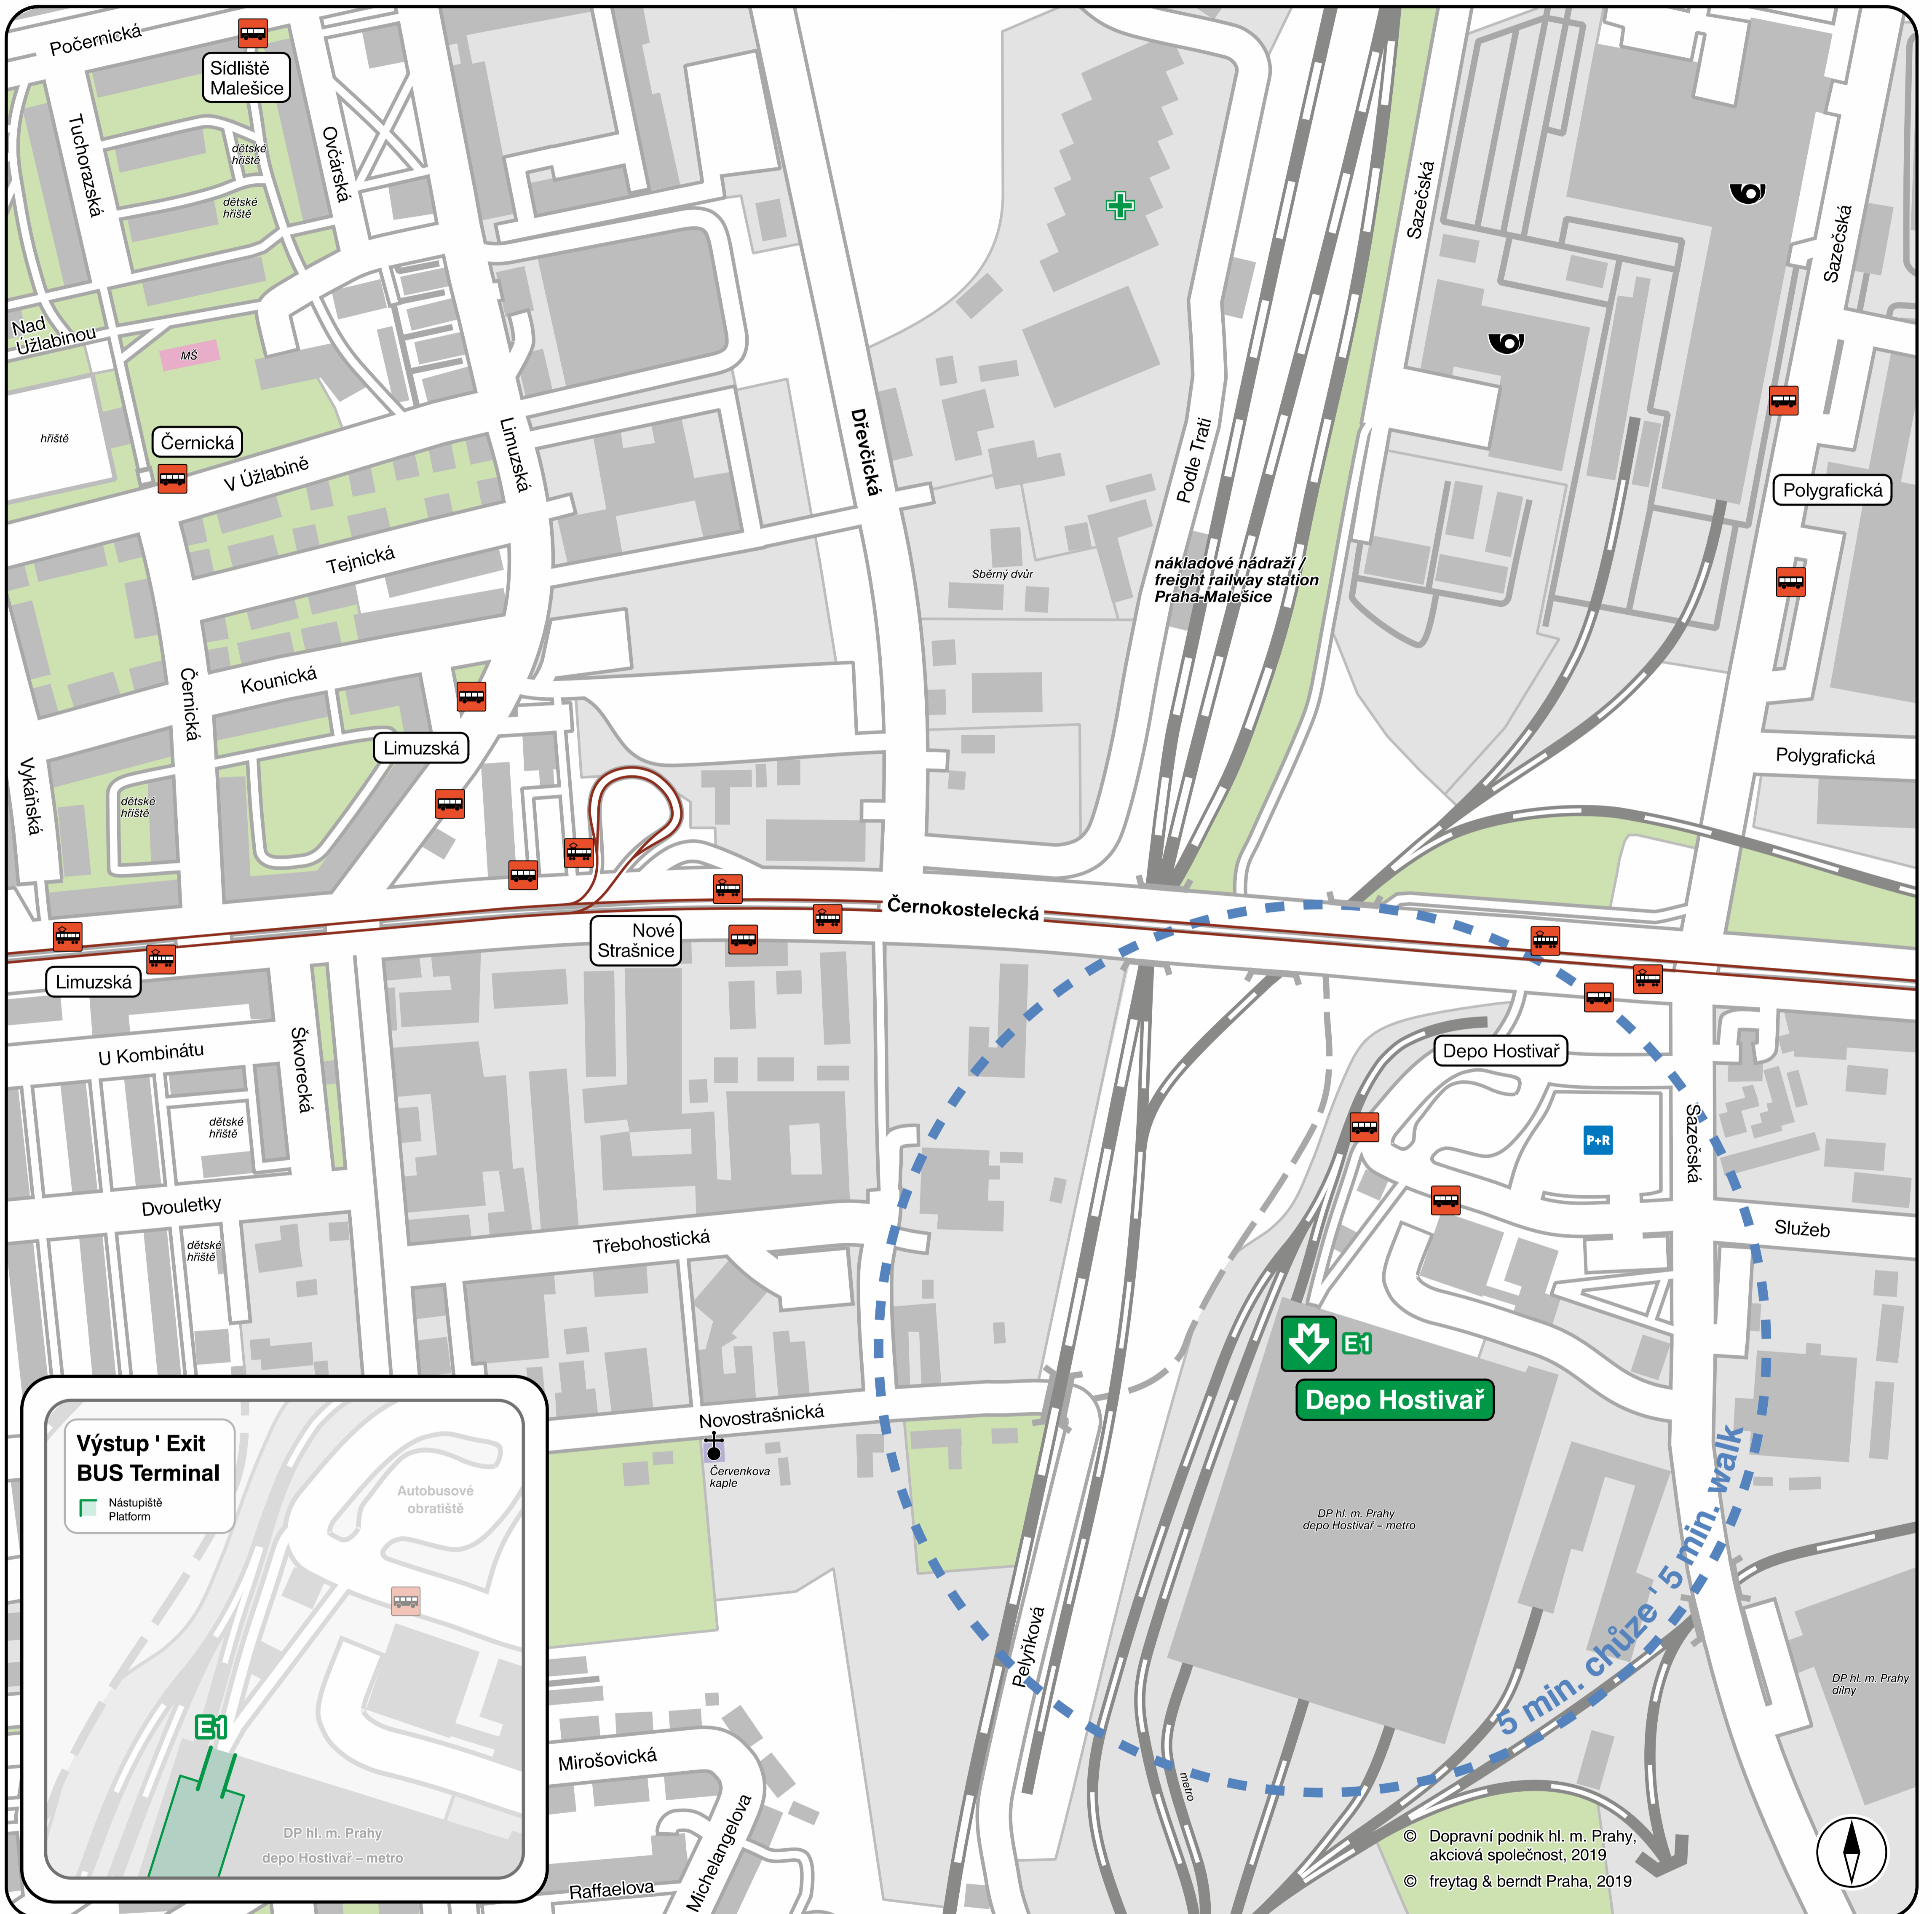

Okolí stanice metra ' The Metro Station Area Map

Depo Hostivař

Výstup ' Exit

E1 BUS Terminal

- | | | | | | | |
|---|-------------------------------|-------------------------------|--------------------------------------|-------------------------------------|---------------------------------------|-----------------------------------|
| Stanice metra (vstup, výstup)
Metro station (entrance, exit) | Tramvajová trať
Tram line | Železnice
Railway | Železniční vlečka
Industrial spur | Kaple
Chapel | Pošta
Post office | Veřejná budova
Public building |
| Zastávka tramvaje
Tram stop | Zastávka autobusu
Bus stop | Parkoviště P+R
Parking P+R | Lékárna
Pharmacy | Průmyslový areál
Industrial area | Významný objekt
Object of interest | |

Linky metra ' Metro lines