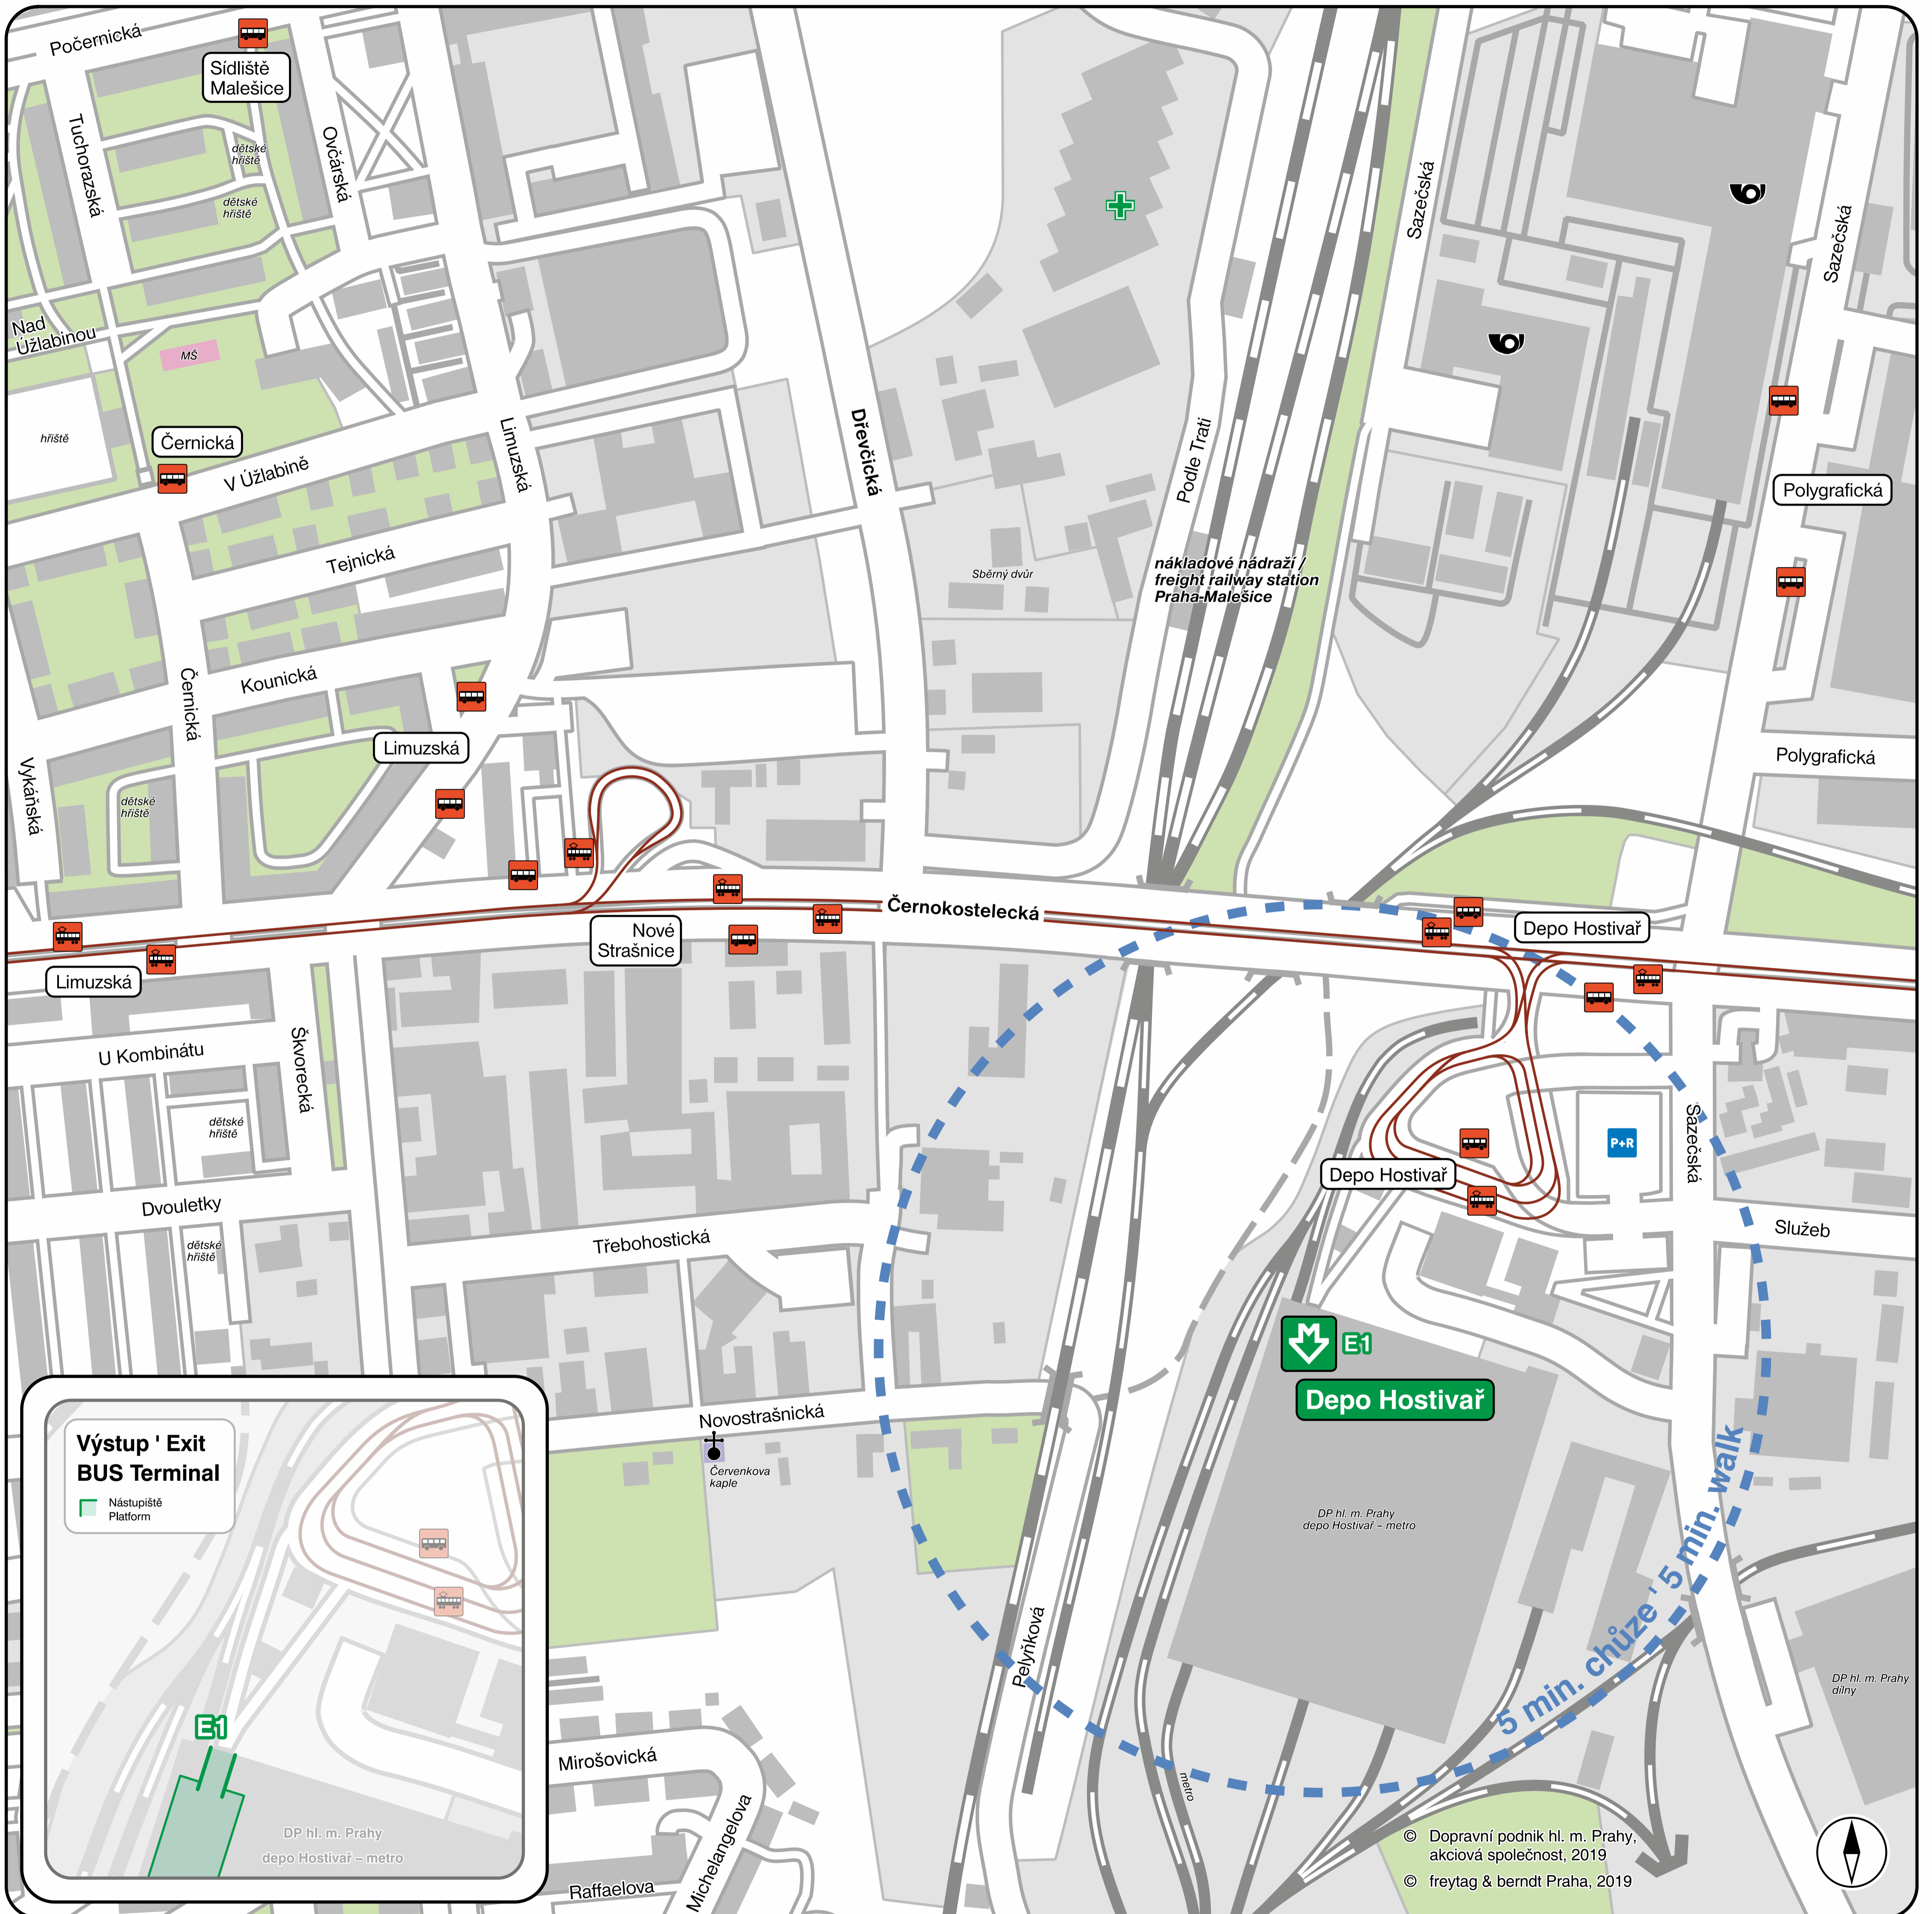

Okolí stanice metra ' The Metro Station Area Map

Depo Hostivař

Výstup ' Exit

E1 ulice Černokostecká

- | | | | | | | |
|---|-------------------------------|-------------------------------|--------------------------------------|-------------------------------------|---------------------------------------|-----------------------------------|
| Stanice metra (vstup, výstup)
Metro station (entrance, exit) | Tramvajová trať
Tram line | Železnice
Railway | Železniční vlečka
Industrial spur | Kaple
Chapel | Pošta
Post office | Veřejná budova
Public building |
| Zastávka tramvaje
Tram stop | Zastávka autobusu
Bus stop | Parkoviště P+R
Parking P+R | Lékárna
Pharmacy | Průmyslový areál
Industrial area | Významný objekt
Object of interest | |