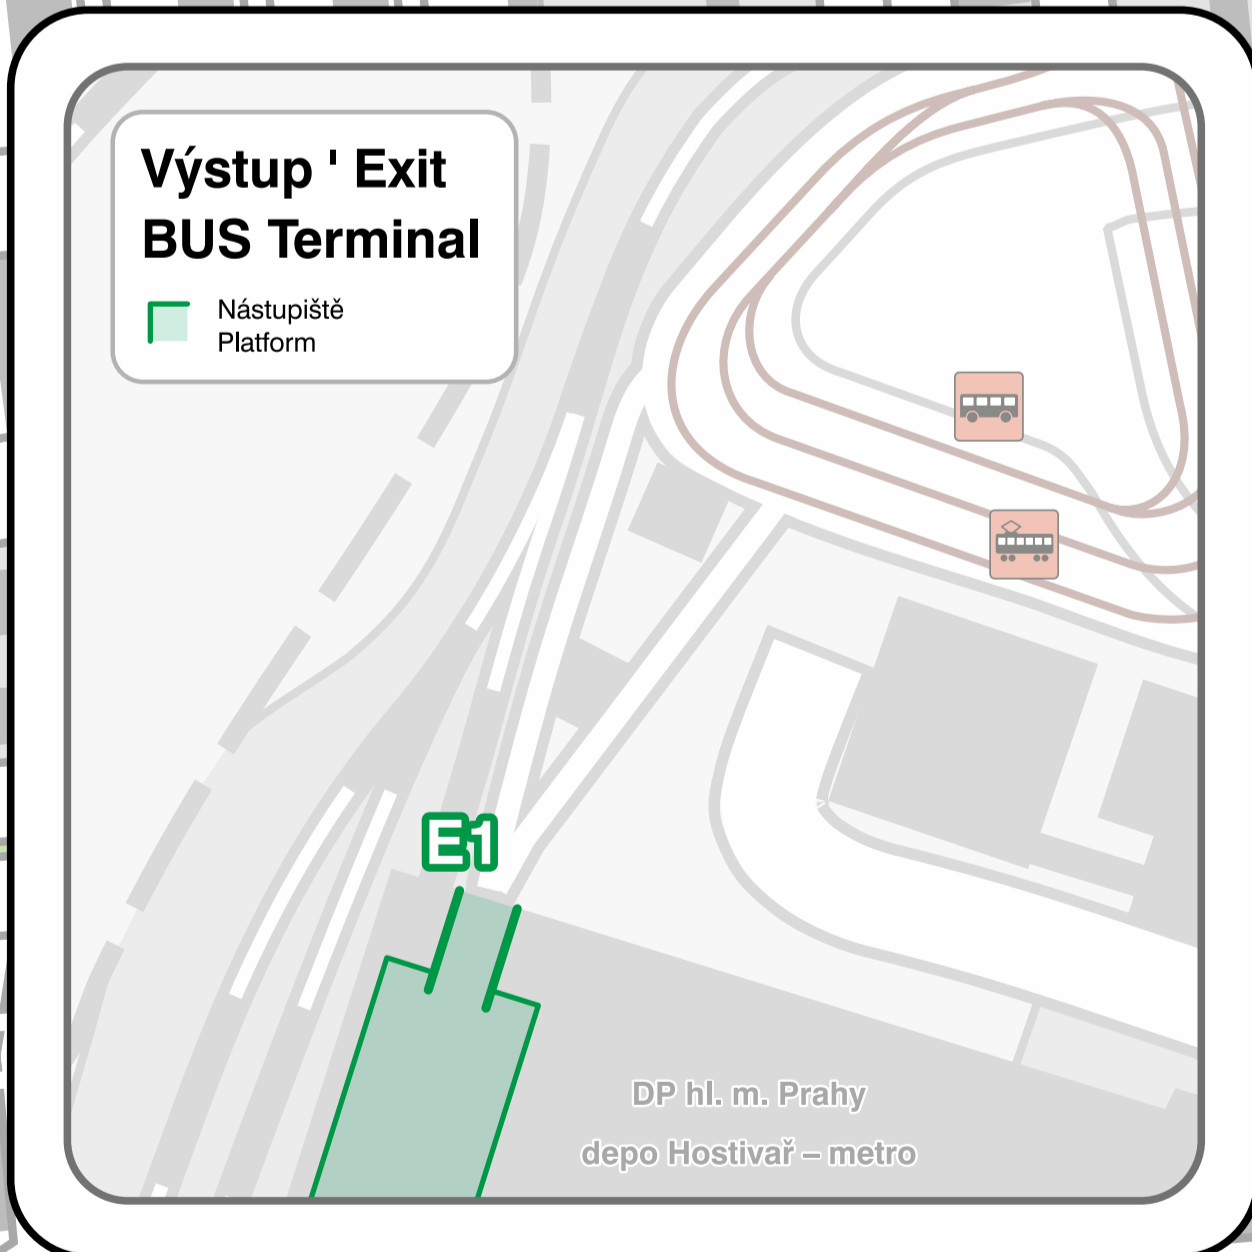

Okolí stanice metra ' The Metro Station Area Map

Depo Hostivař

Výstup ' Exit

E1 ulice Černokostecká

- | | | | | | | |
|---|-------------------------------|-------------------------------|--------------------------------------|-------------------------------------|---------------------------------------|-----------------------------------|
| Stanice metra (vstup, výstup)
Metro station (entrance, exit) | Tramvajová trať
Tram line | Železnice
Railway | Železniční vlečka
Industrial spur | Kaple
Chapel | Pošta
Post office | Veřejná budova
Public building |
| Zastávka tramvaje
Tram stop | Zastávka autobusu
Bus stop | Parkoviště P+R
Parking P+R | Lékárna
Pharmacy | Průmyslový areál
Industrial area | Významný objekt
Object of interest | |