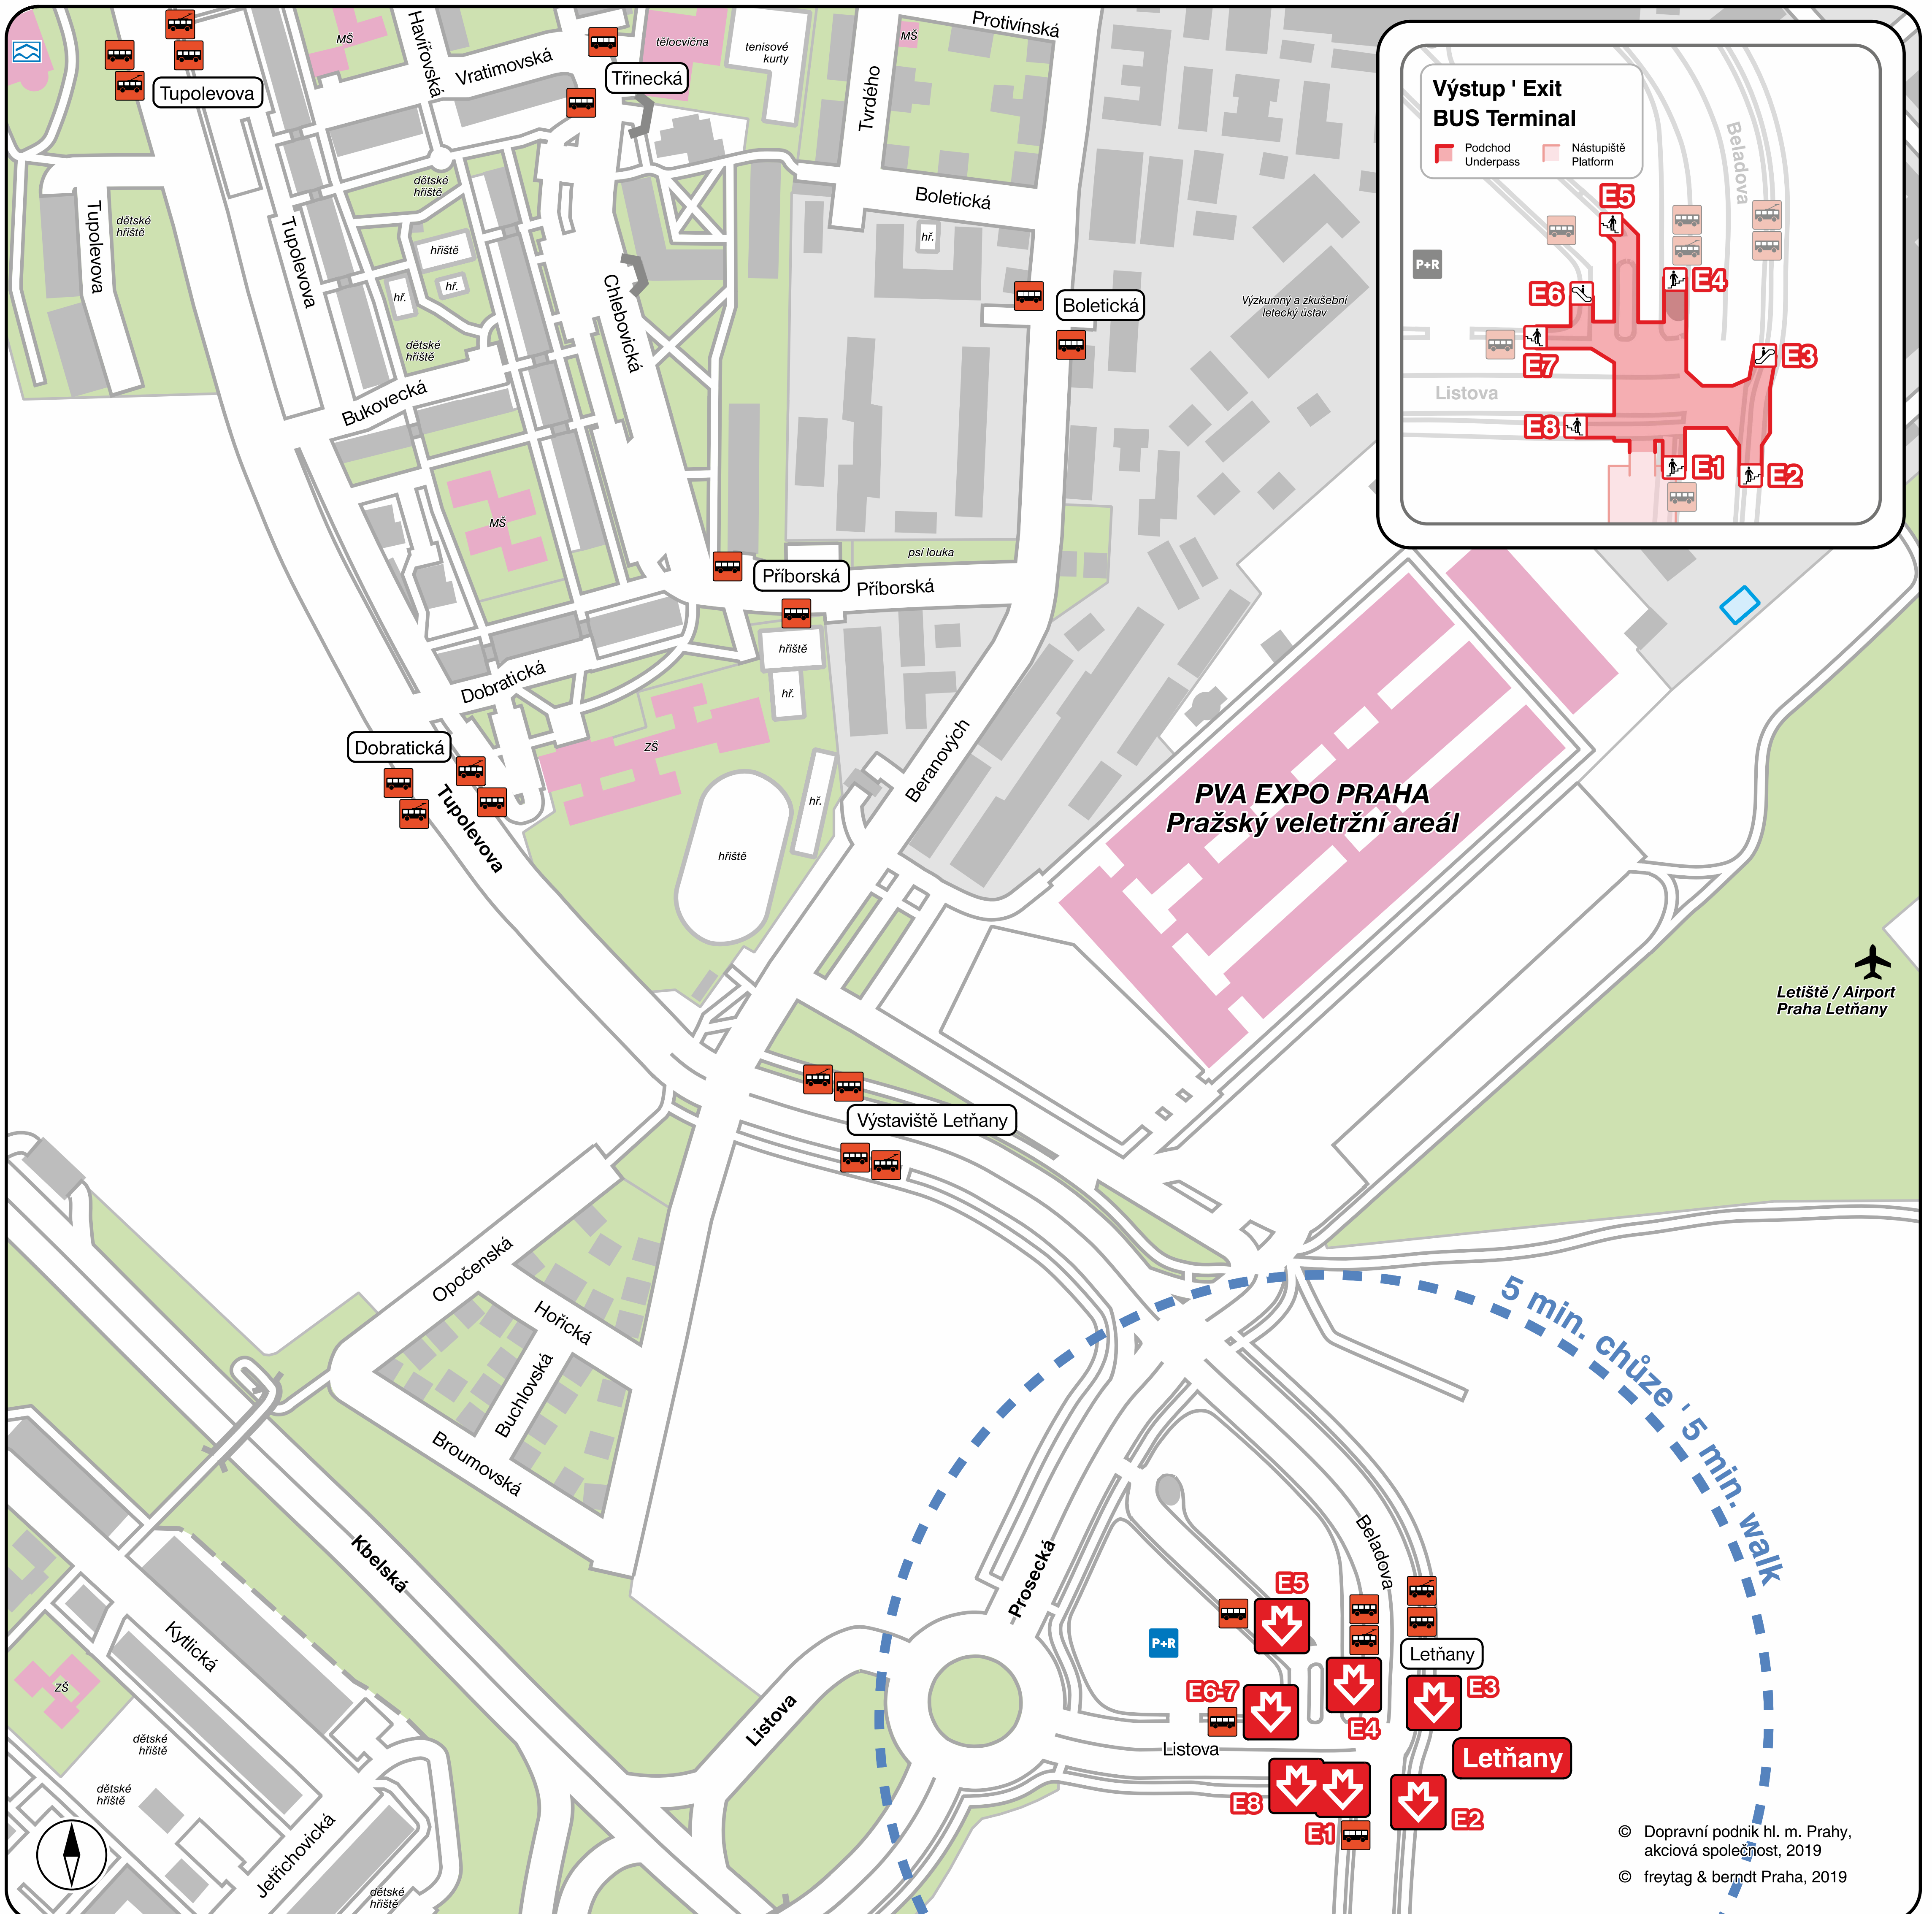

# Okolí stanice metra ' The Metro Station Area Map

# Letňany

Výstup ' Exit

➔ E1-E7 BUS Terminal

Letiště / Airport  
Praha Letňany

© Dopravní podnik hl. m. Prahy, akciová společnost, 2019  
© freytag & berndt Praha, 2019

- Stanice metra (vstup, výstup)  
Metro station (entrance, exit)
- Parkoviště P+R  
Parking P+R
- Veřejná budova  
Public building
- Pasáž  
Passage
- Zastávka autobusu; trolejbusu  
Bus stop; trolleybus stop
- Plavecký bazén  
Swimming pool
- Průmyslový areál  
Industrial area

## Linky metra ' Metro lines