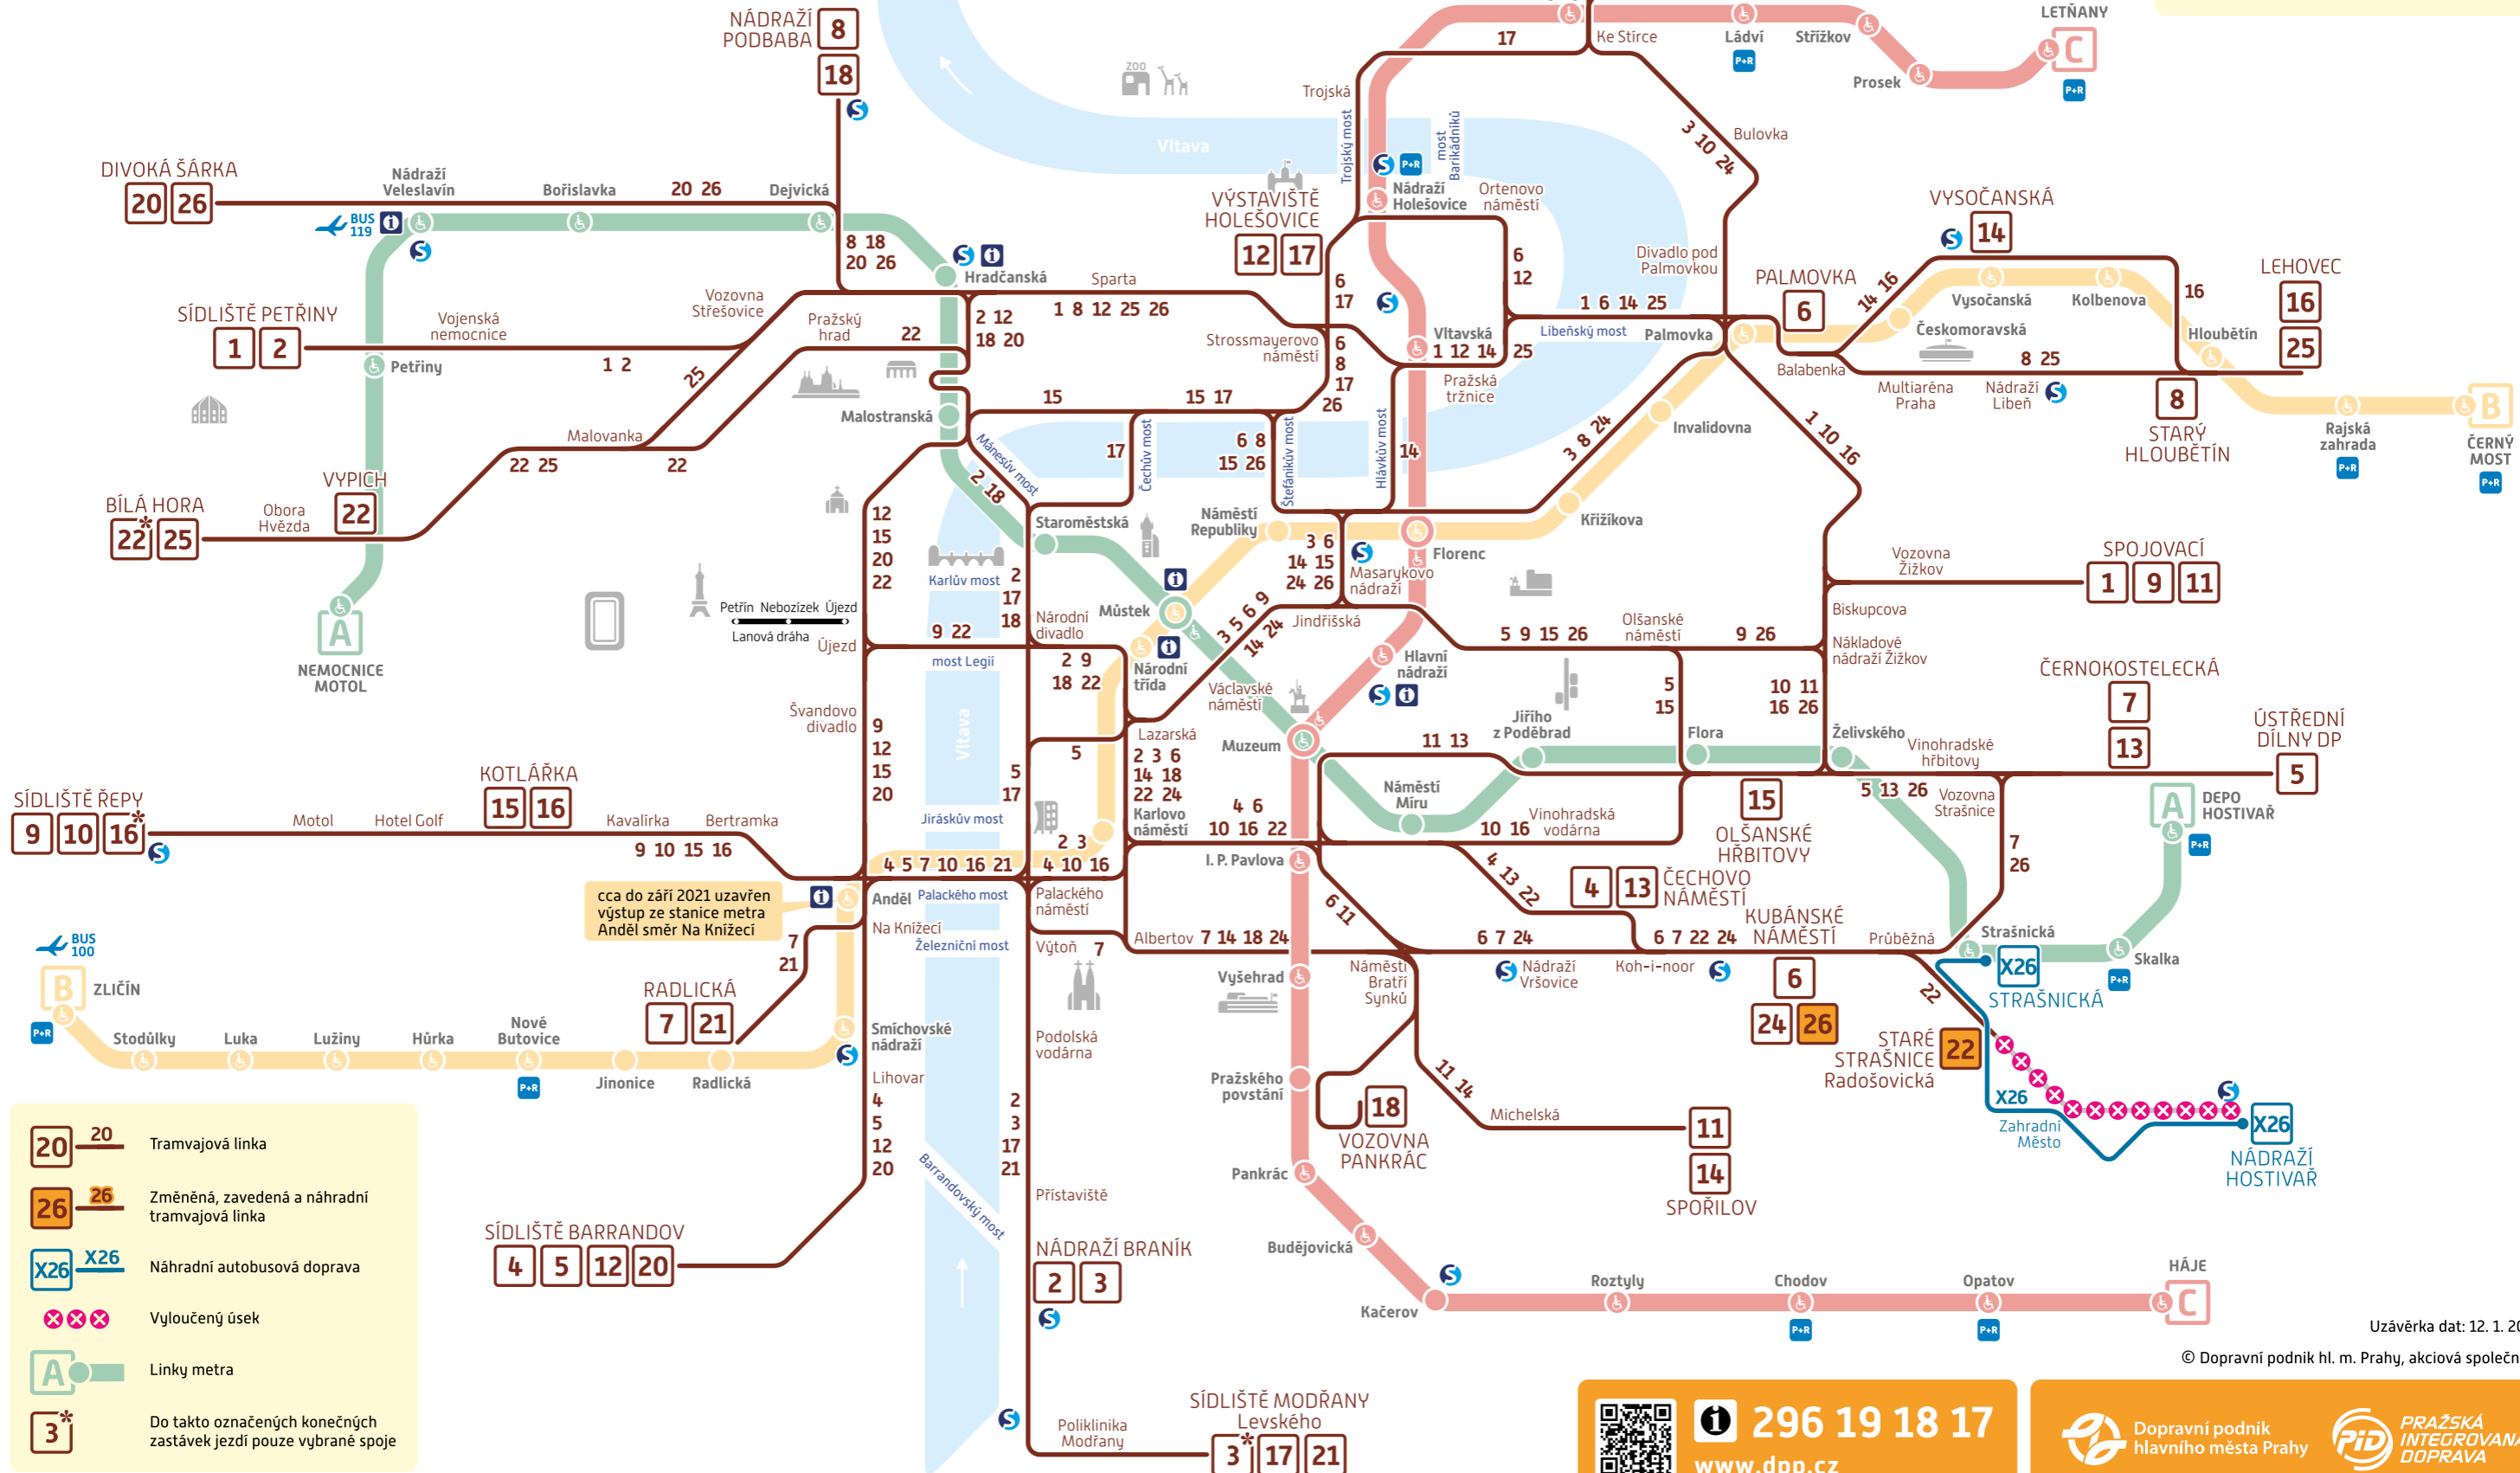

# Schéma TRAMVAJE a METRO

## Denní provoz od 16. 1. 2021

### Omezení provozu:

TRAM

✖ **oblast Zahradní Město**  
16. 1. – 30. 1. 2021

Uzávěrka dat: 12. 1. 2021

© Dopravní podnik hl. m. Prahy, akciová společnost

**296 19 18 17**  
www.dpp.cz

Dopravní podnik hlavního města Prahy PRAŽSKÁ INTEGROVANÁ DOPRAVA