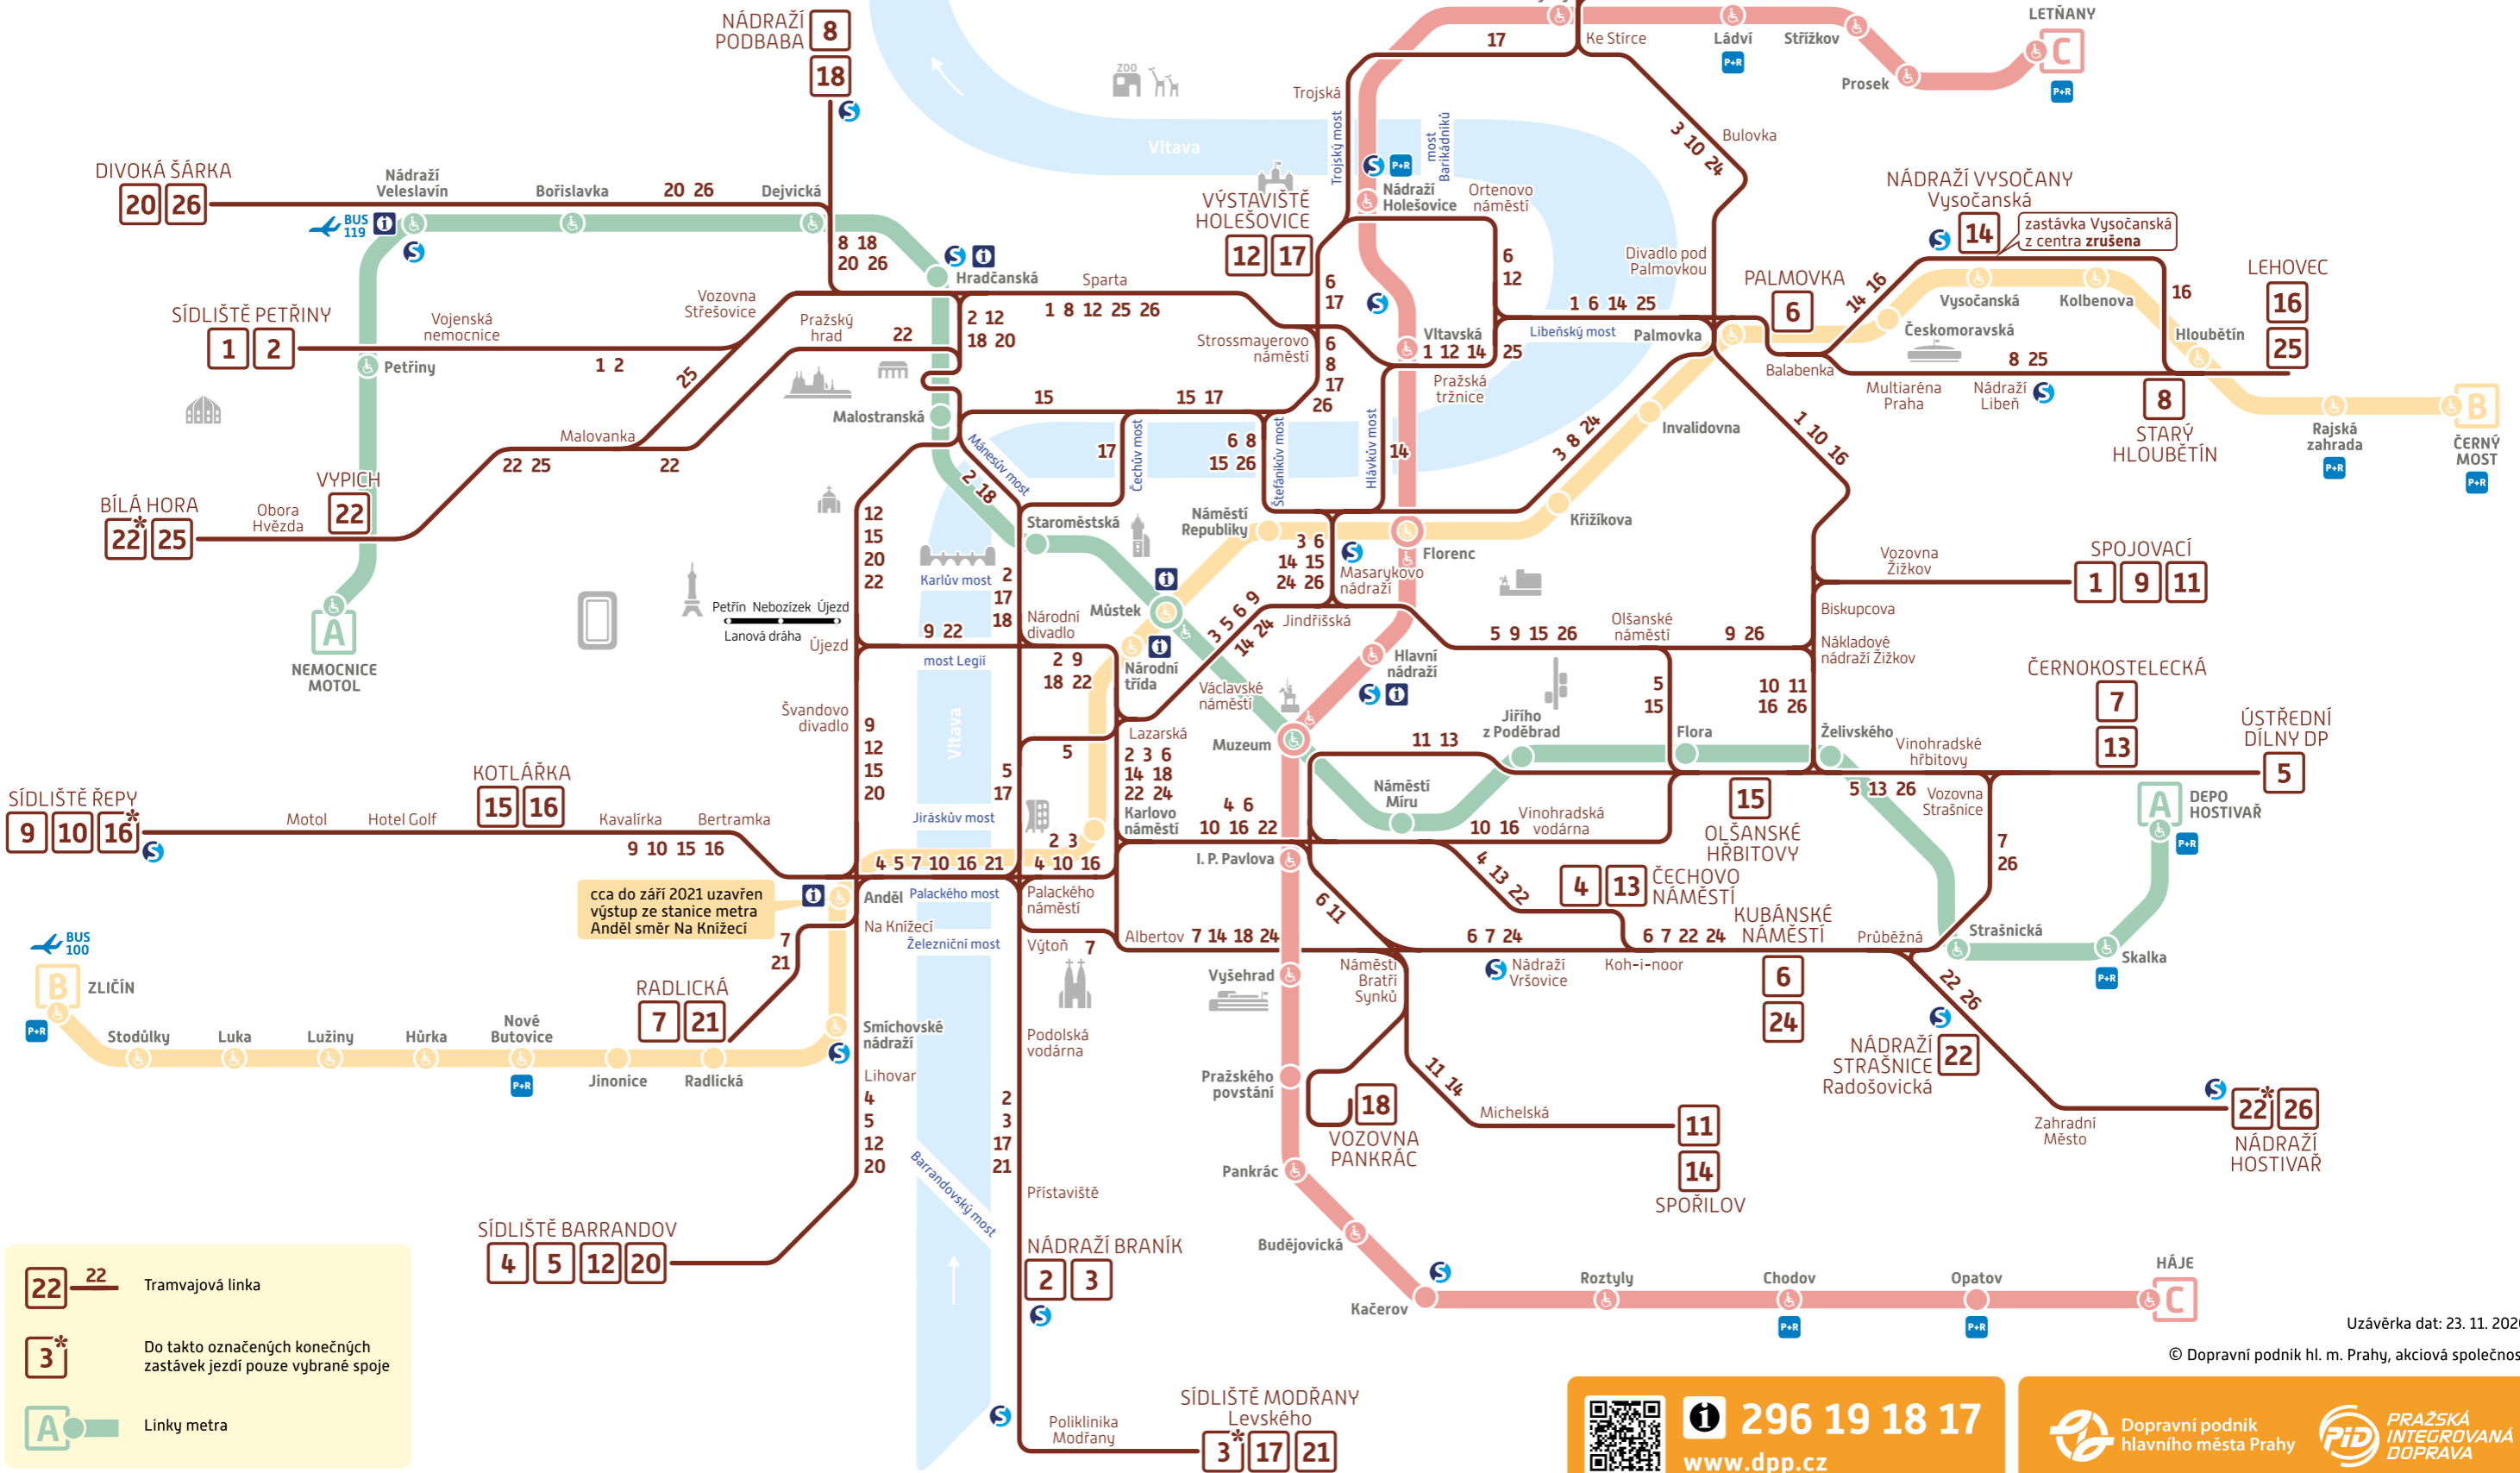

# Schéma TRAMVAJE a METRO

## Denní provoz od 28. 11. 2020

**22** 22 Tramvajová linka

**3\*** Do takto označených konečných zastávek jezdí pouze vybrané spoje

**A** Linky metra

cca do září 2021 uzavřen výstup ze stanice metra Anděl směr Na Knížecí