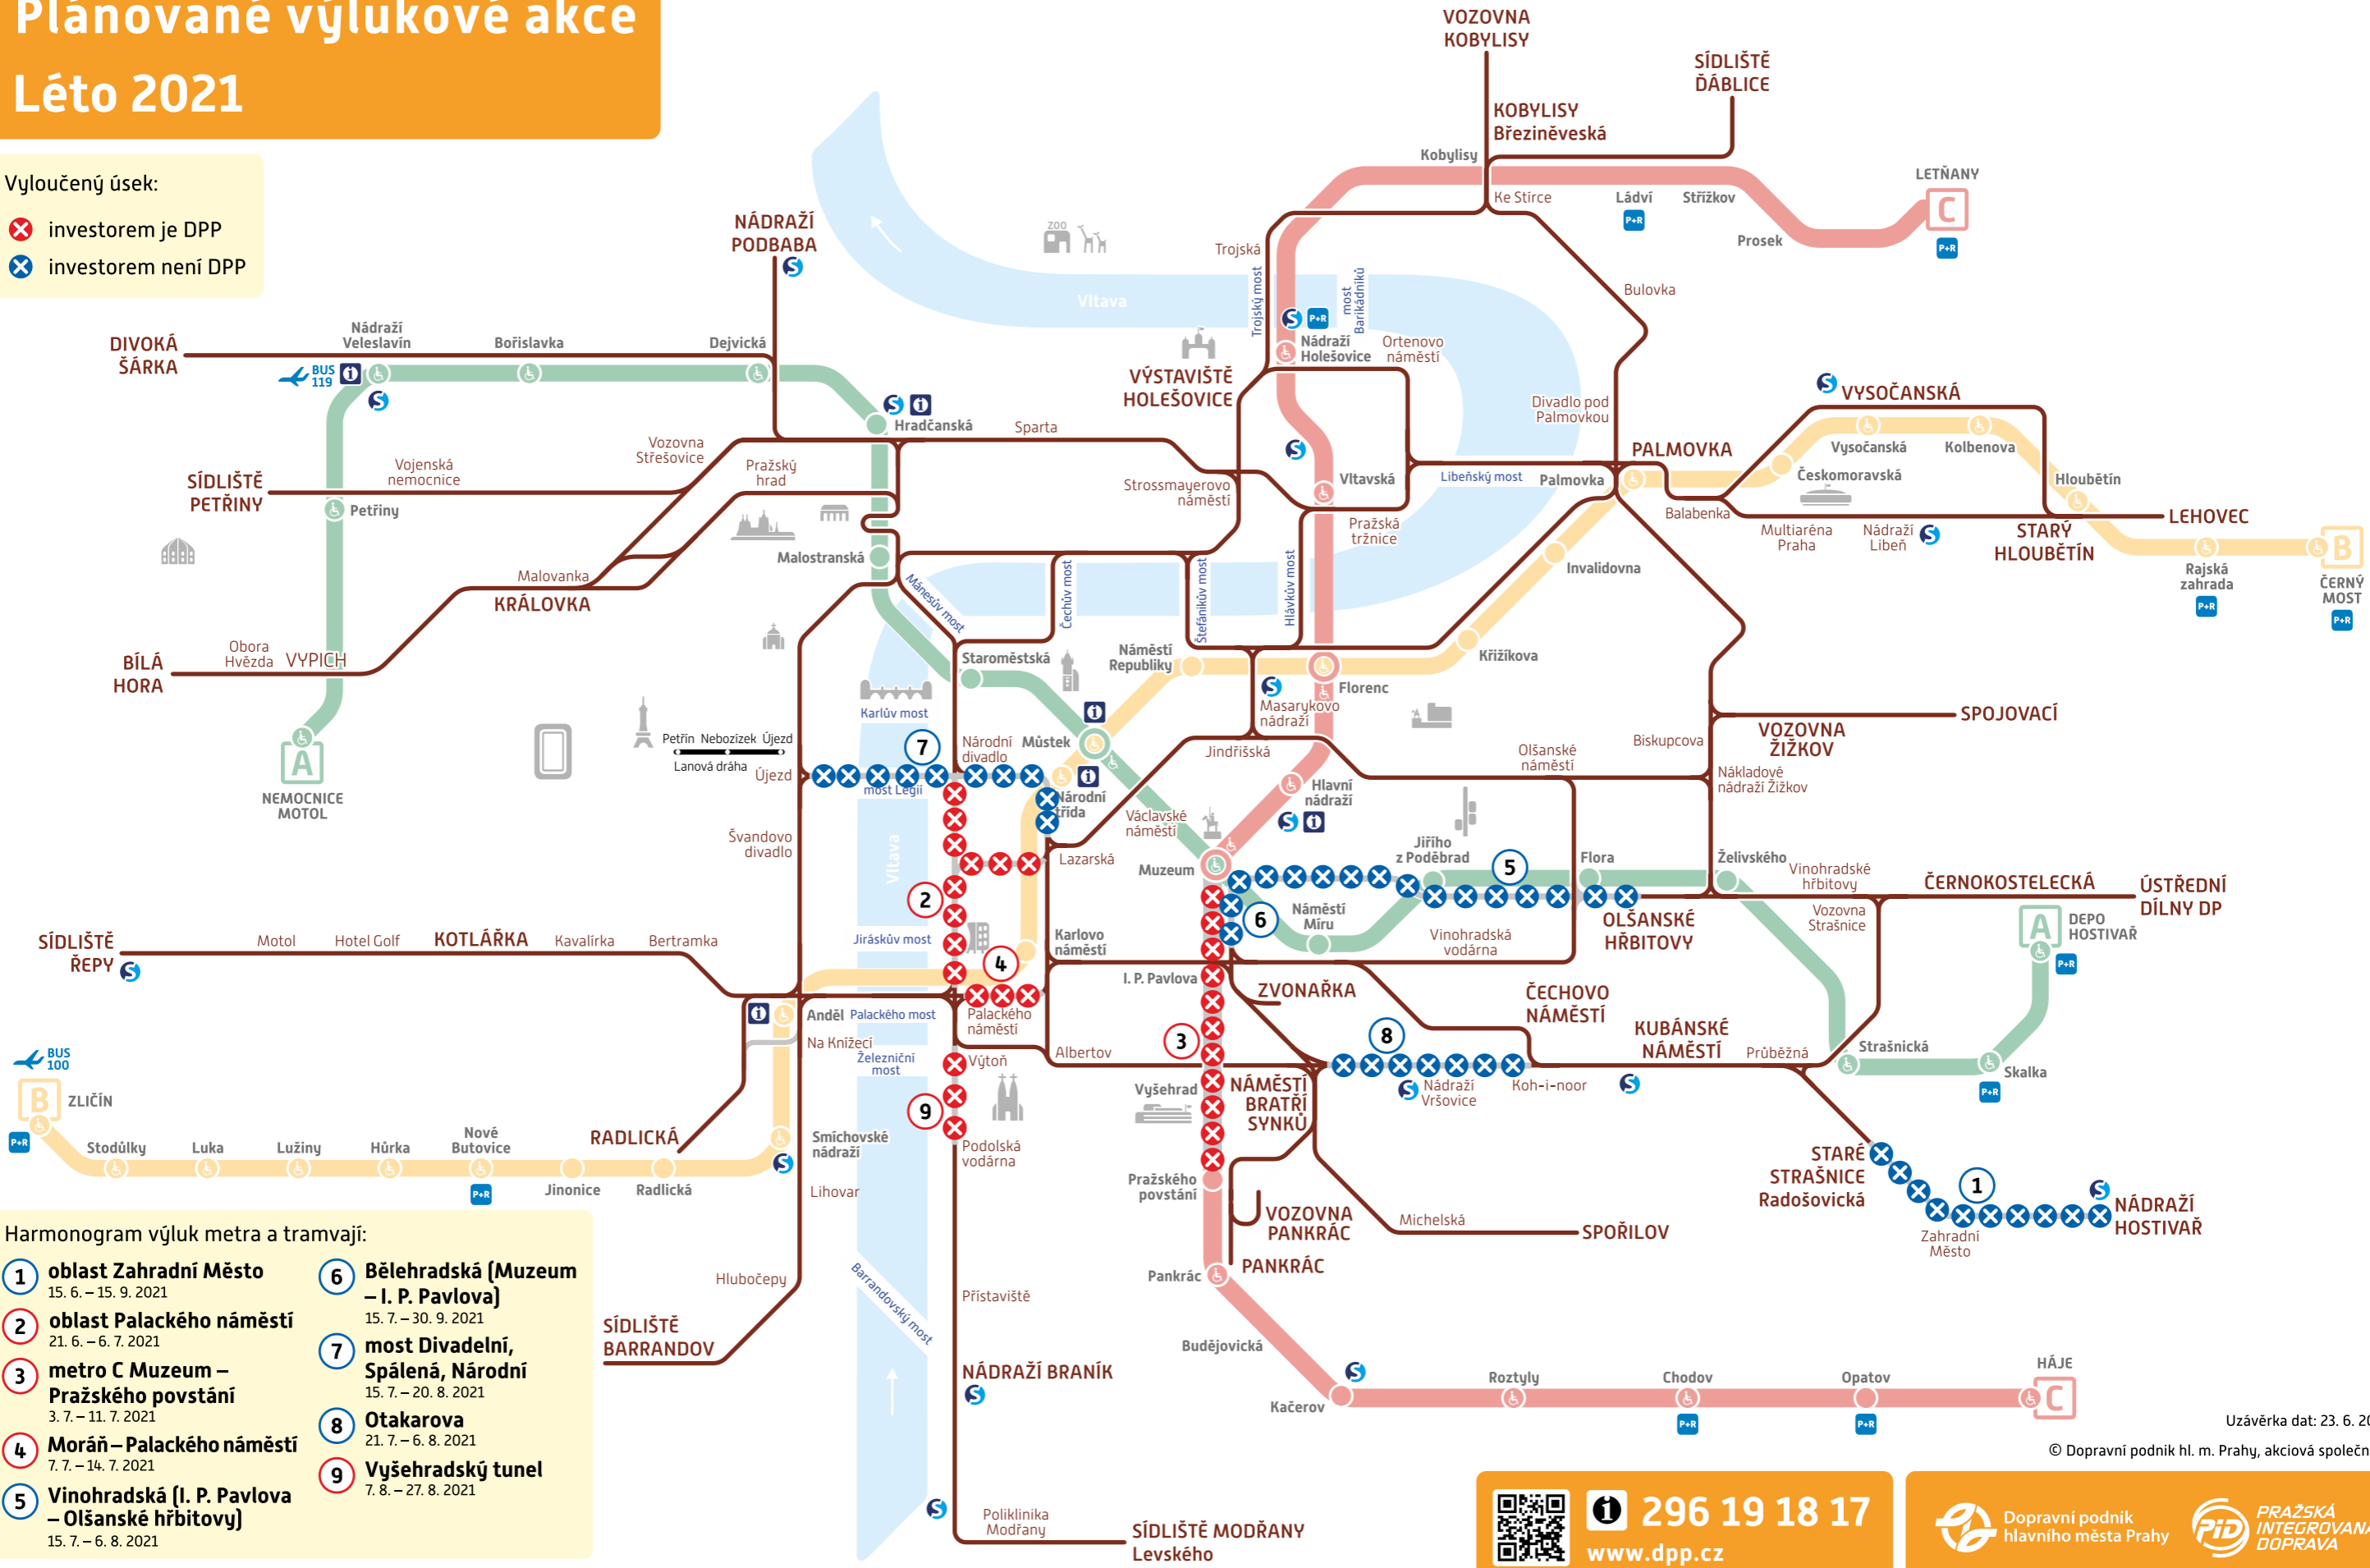

Plánované výlukové akce

Léto 2021

Vyloučený úsek:

- investorem je DPP
- investorem není DPP

Harmonogram výluk metra a tramvají:

- | | |
|---|---|
| 1 oblast Zahradní Město
15. 6. – 15. 9. 2021 | 6 Bělehradská (Muzeum – I. P. Pavlova)
15. 7. – 30. 9. 2021 |
| 2 oblast Palackého náměstí
21. 6. – 6. 7. 2021 | 7 most Divadelní, Spálená, Národní
15. 7. – 20. 8. 2021 |
| 3 metro C Muzeum – Pražského povstání
3. 7. – 11. 7. 2021 | 8 Otakarova
21. 7. – 6. 8. 2021 |
| 4 Moráň – Palackého náměstí
7. 7. – 14. 7. 2021 | 9 Vyšehradský tunel
7. 8. – 27. 8. 2021 |
| 5 Vínohradská (I. P. Pavlova – Olšanské hřbitovy)
15. 7. – 6. 8. 2021 | |

Uzávěrka dat: 23. 6. 2021

© Dopravní podnik hl. m. Prahy, akciová společnost

296 19 18 17
www.dpp.cz

Dopravní podnik hlavního města Prahy PRAŽSKÁ INTEGROVANÁ DOPRAVA