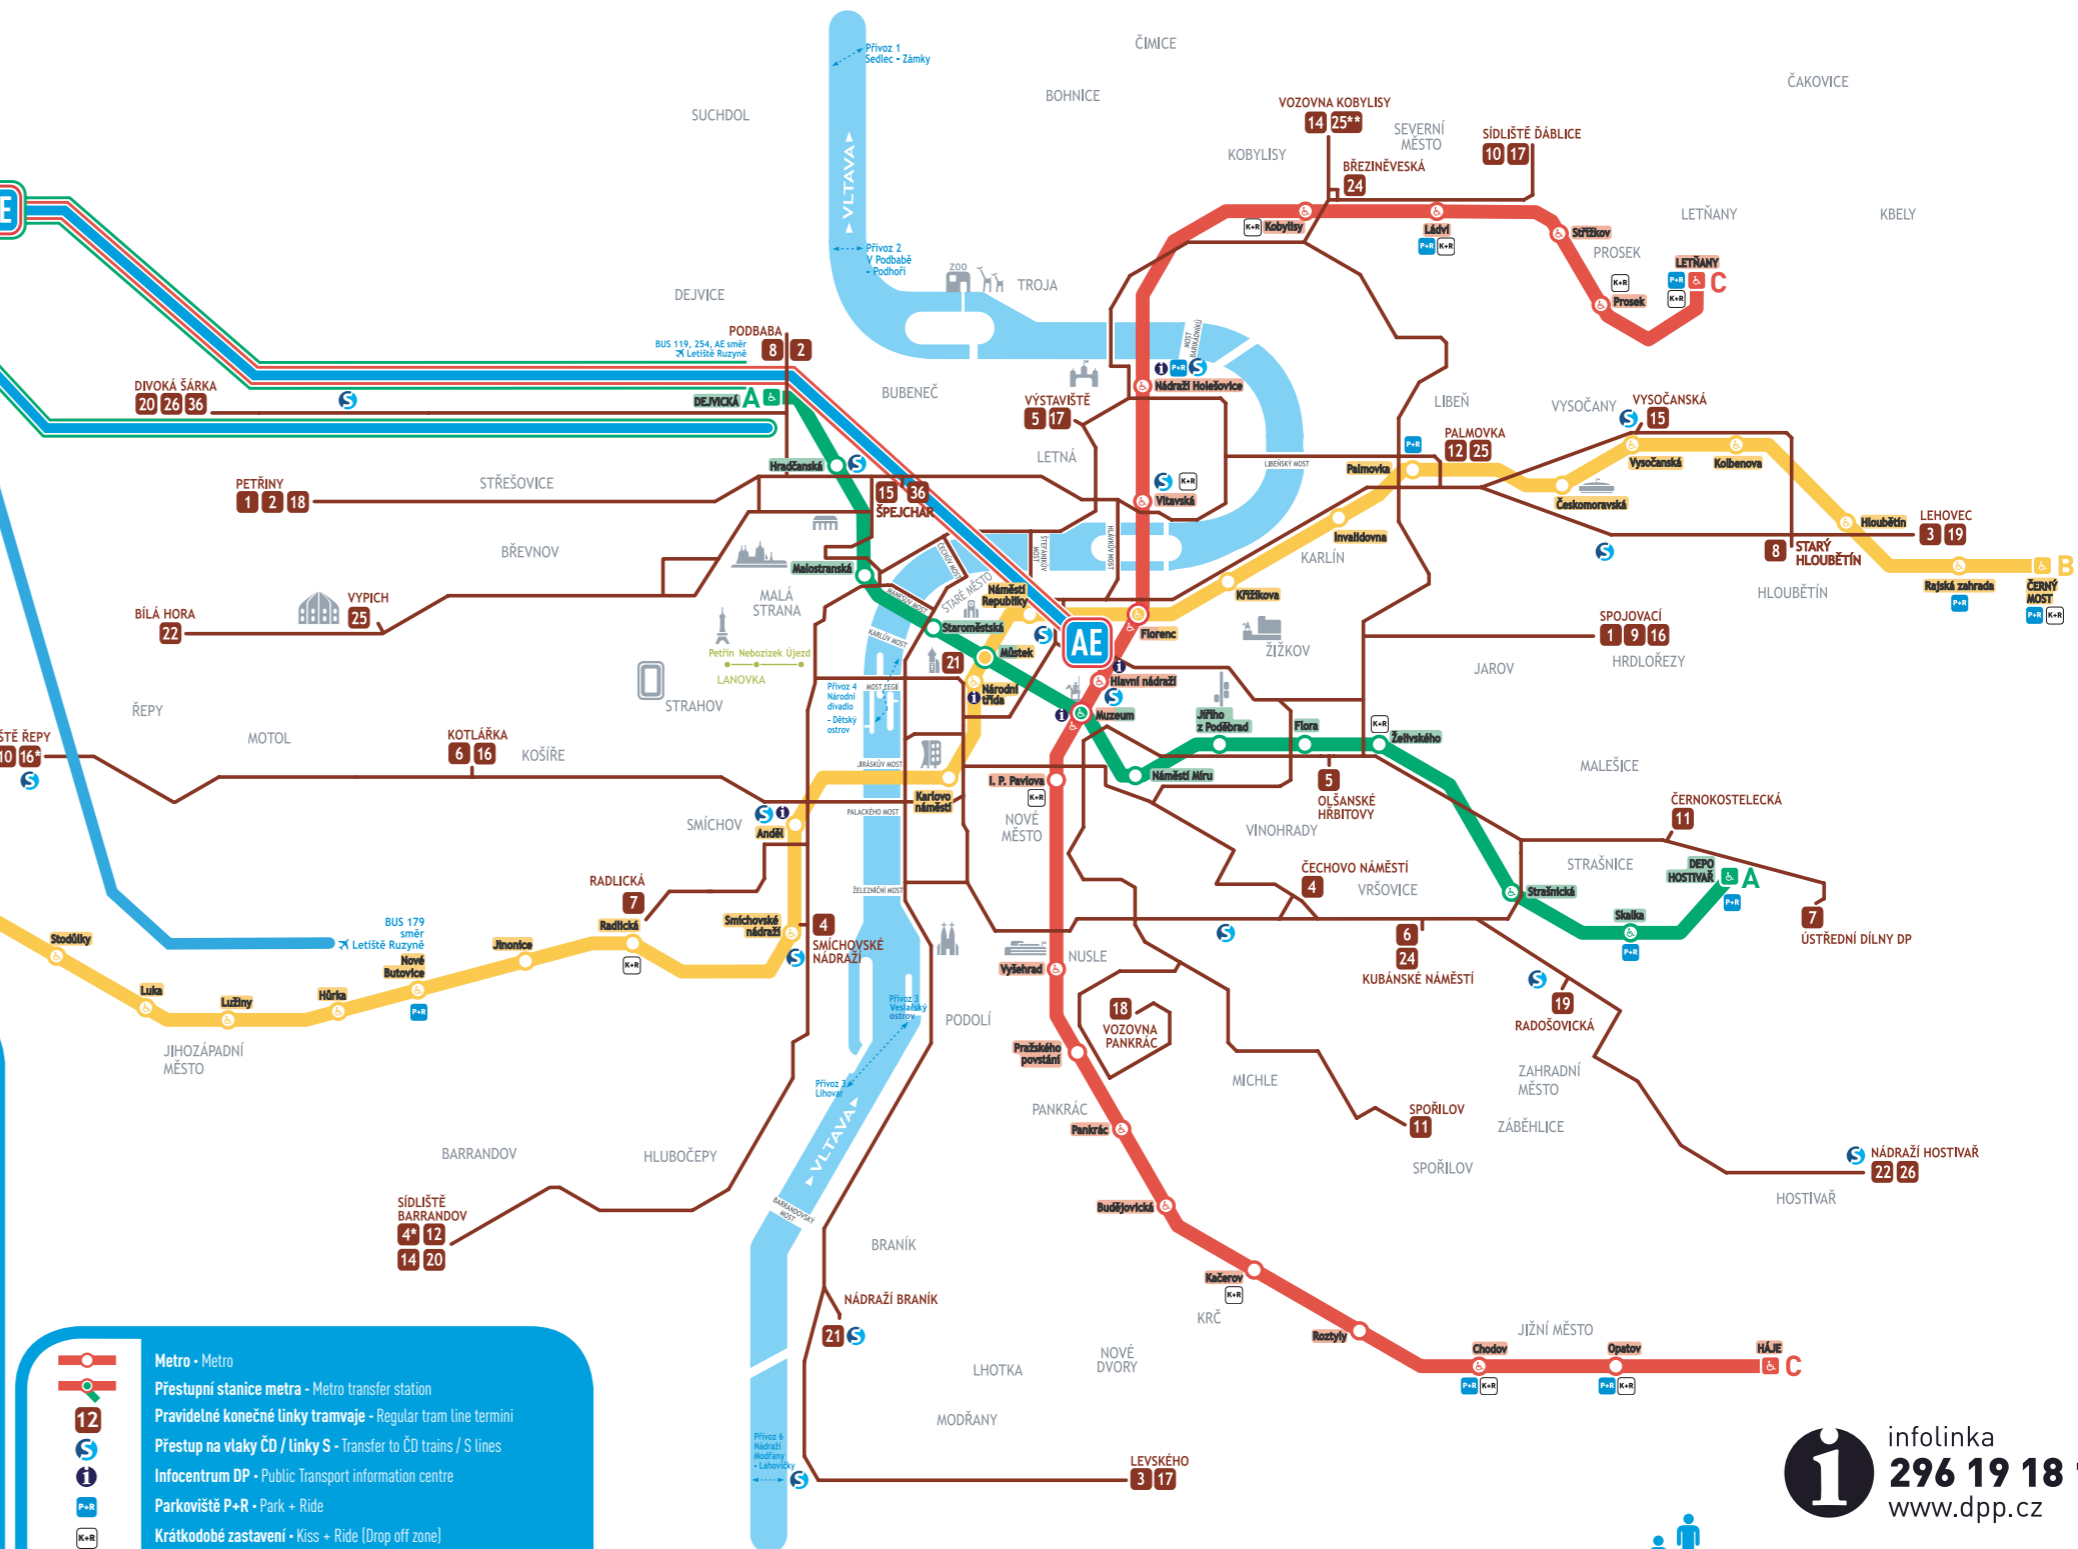

Zrychlené autobusové linky MHD / Speeded up public BUS lines:

100 BUS MHD směr metro B Žličín
Public BUS in direction to Žličín station (metro B)
Doba jízdy / Travel time cca 15 - 20 min

119 BUS MHD směr metro A Dejvická
Public BUS in direction to Dejvická station (metro A)
Doba jízdy / Travel time cca 20 - 25 min

Autobusové linky MHD obsluhující i čtvrtě okolo letiště:

Public BUS lines operating even a neighbourhoods the airport:

179 BUS MHD směr metro B Nové Butovice
Public BUS in direction to Nové Butovice station (metro B)
Doba jízdy / Travel time cca 40 - 45 min

254 BUS MHD směr metro A Dejvická
Public BUS in direction to Dejvická station (metro A)
Doba jízdy / Travel time cca 25 - 30 min

Zvláštní linka AIRPORT EXPRESS Letiště Ruzyně - Hlavní nádraží:

Special BUS line connecting Ruzyně airport and Prague Main Railway Station:

AE BUS směr metro A Dejvická a metro C Hlavní nádraží (zvláštní jízdné)
BUS in direction Dejvická (metro A) and Hlavní nádraží (metro C) with special fare
Doba jízdy / Travel time cca 20 - 50 min

- Metro - Metro
- Přestupní stanice metra - Metro transfer station
- Pravidelné konečné linky tramvaje - Regular tram line termini
- Přestup na vlaky ČD / linky S - Transfer to ČD trains / S lines
- Infocentrum DP - Public Transport information centre
- Parkoviště P+R - Park + Ride
- Krátkodobé zastavení - Kiss + Ride (Drop off zone)
- Bus MHD na Letiště Ruzyně - Prague Public Transport bus to Ruzyně Airport
- Lanová dráha - Funicular
- Tramvajová trať v provozu - Tram lines in operation