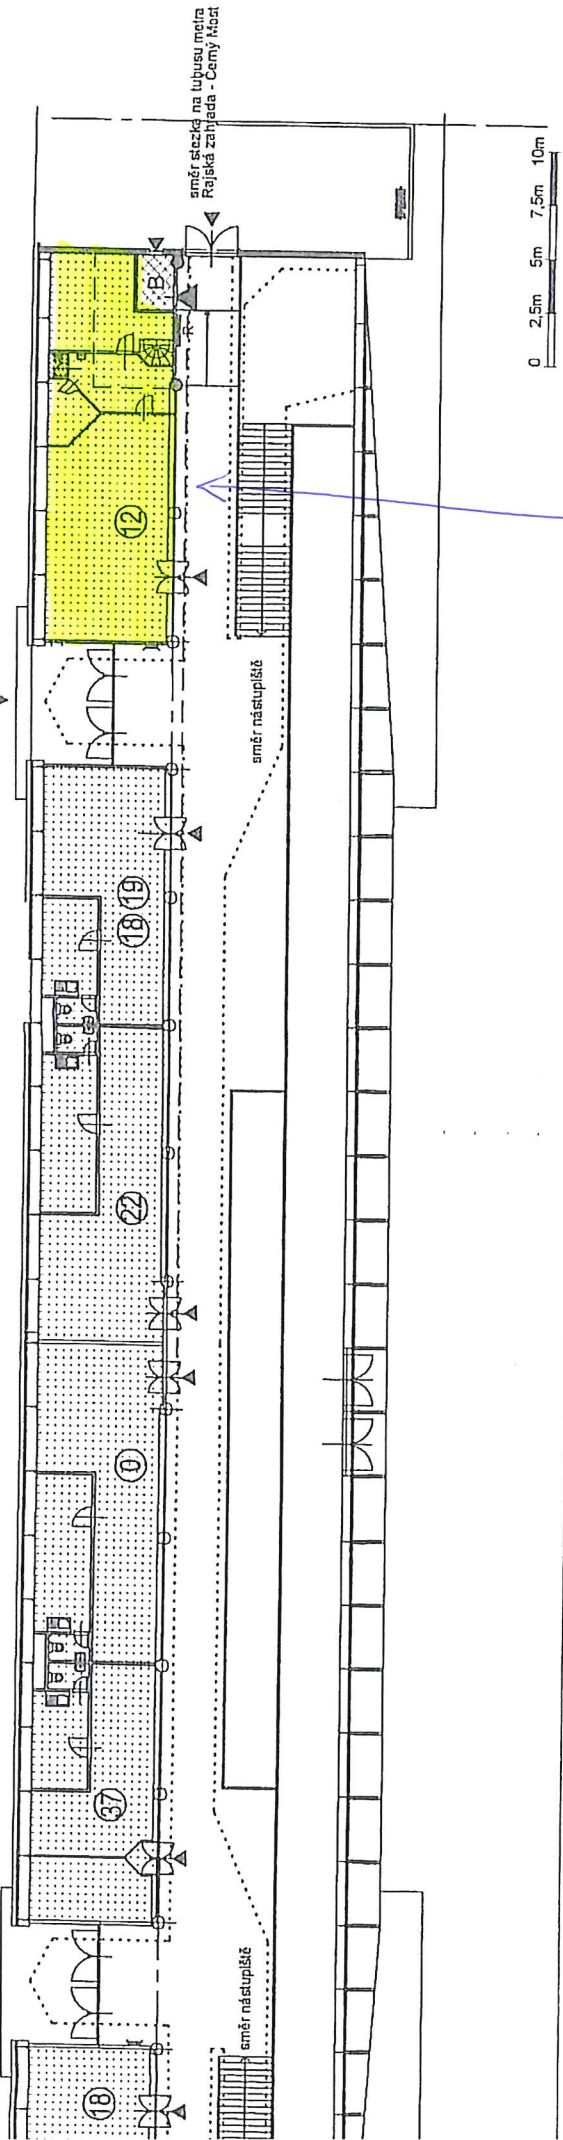

úroveň Chlumecké ulice

úroveň Chlumecké ulice

LEGENDA:

- — — — — pěší koridory
- ▨ technické prostory metra
- ▩ jednotná vybavenost metra
- ▤ obchodní plochy
- ▭ stávající elev
- ▭ výhledový slav
- ▲ služební vstup
- ▲ vstup
- ⌒ veřejný telefonní automat
- R reklamní panel EUROAWK
- B bankomat
- ||||| stojan na kola

- 12 PEKAŘSTVÍ
- 18 SÁZKOVÁ KANCELÁŘ
- 19 CASINO, HERNA
- 22 RESTAURACE
- 37 BANKA, POJIŠŤOVNA
- 1 VYKLUZENÝ PROSTOR

PŘEDMĚT NÁJMU
 č. RZ 2/355
 (103,40 m²)

STANICE METRA
 RAJSKÁ ZAHRADA
 → ÚROVEŇ CHLUMECKÉ ULICE