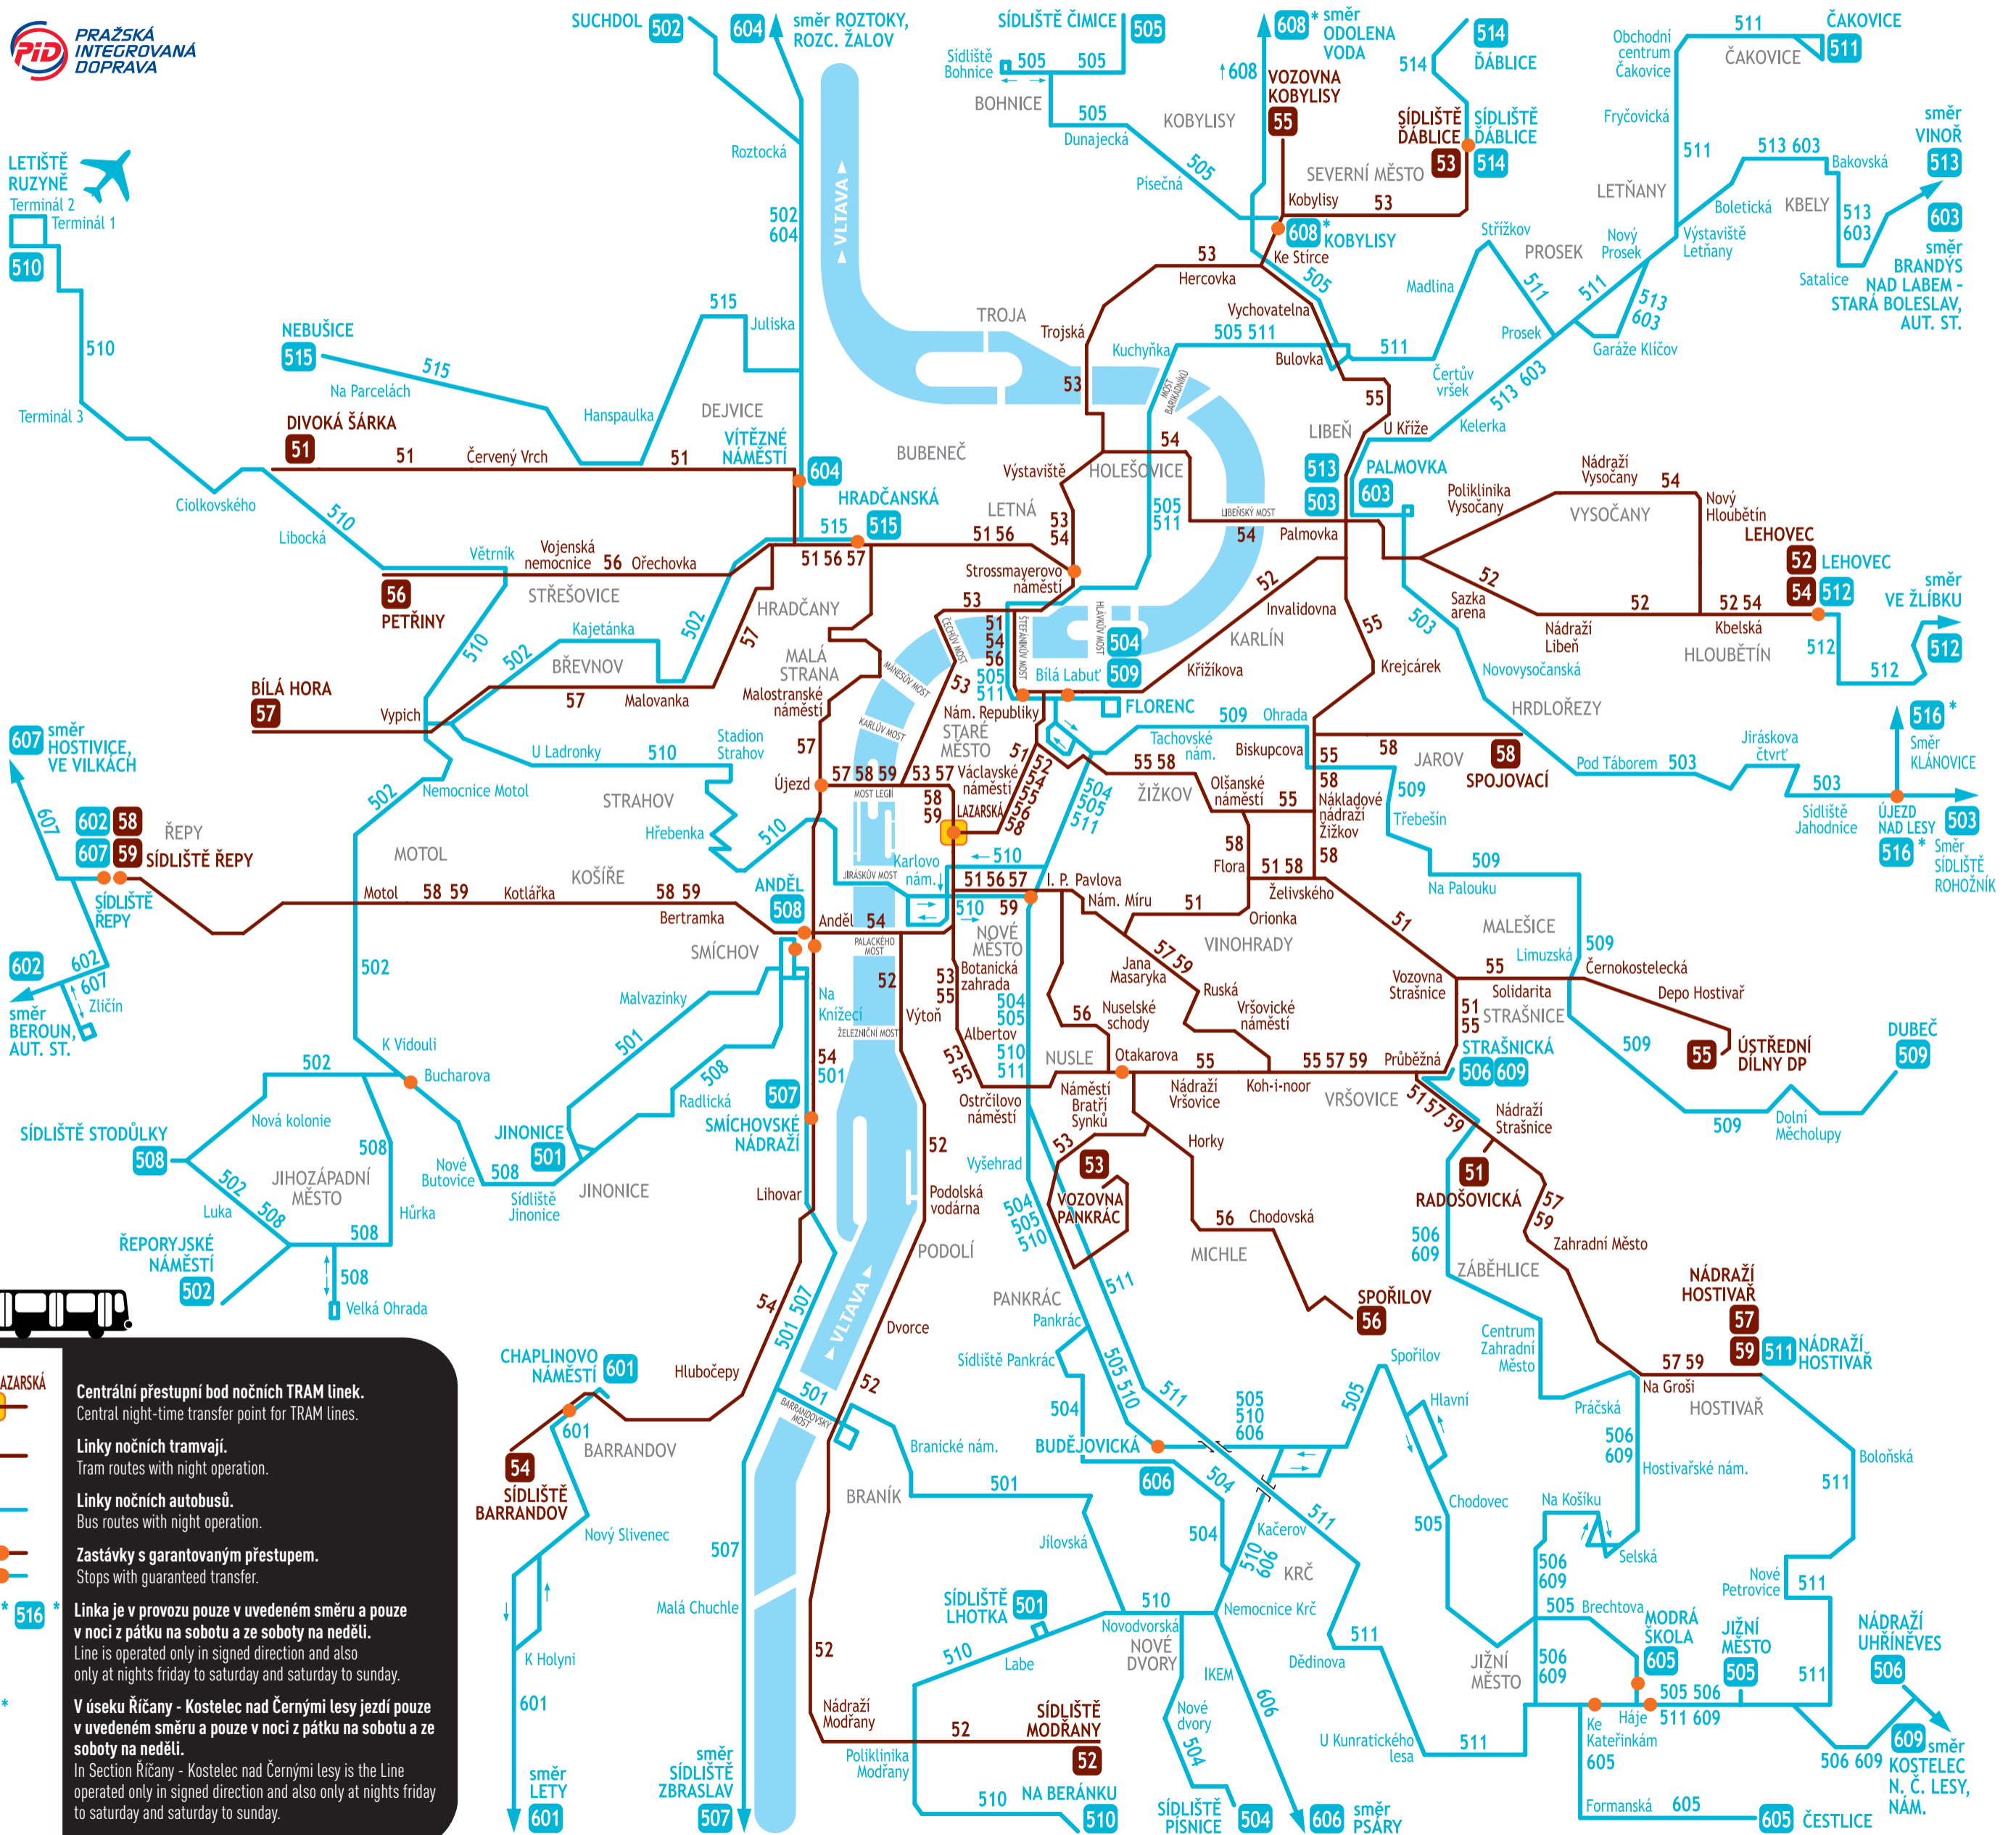

NOČNÍ PROVOZ

orientační plán

trvalý stav

stav prosinec 2010

NIGHT OPERATION – orientation map

infolinka
296 19 18 17
www.dpp.cz

Uzávěrka dat 6. 12. 2010

LAZARSKÁ
Centrální přestupní bod nočních TRAM linek.
Central night-time transfer point for TRAM lines.

Linky nočních tramvají.
Tram routes with night operation.

Linky nočních autobusů.
Bus routes with night operation.

Zastávky s garantovaným přestupem.
Stops with guaranteed transfer.

608* 516*
Linka je v provozu pouze v uvedeném směru a pouze v noci z pátku na sobotu a ze soboty na neděli.
Line is operated only in signed direction and also only at nights Friday to Saturday and Saturday to Sunday.

609*
V úseku Říčany - Kostelec nad Černými lesy jezdí pouze v uvedeném směru a pouze v noci z pátku na sobotu a ze soboty na neděli.
In Section Říčany - Kostelec nad Černými lesy is the Line operated only in signed direction and also only at nights Friday to Saturday and Saturday to Sunday.