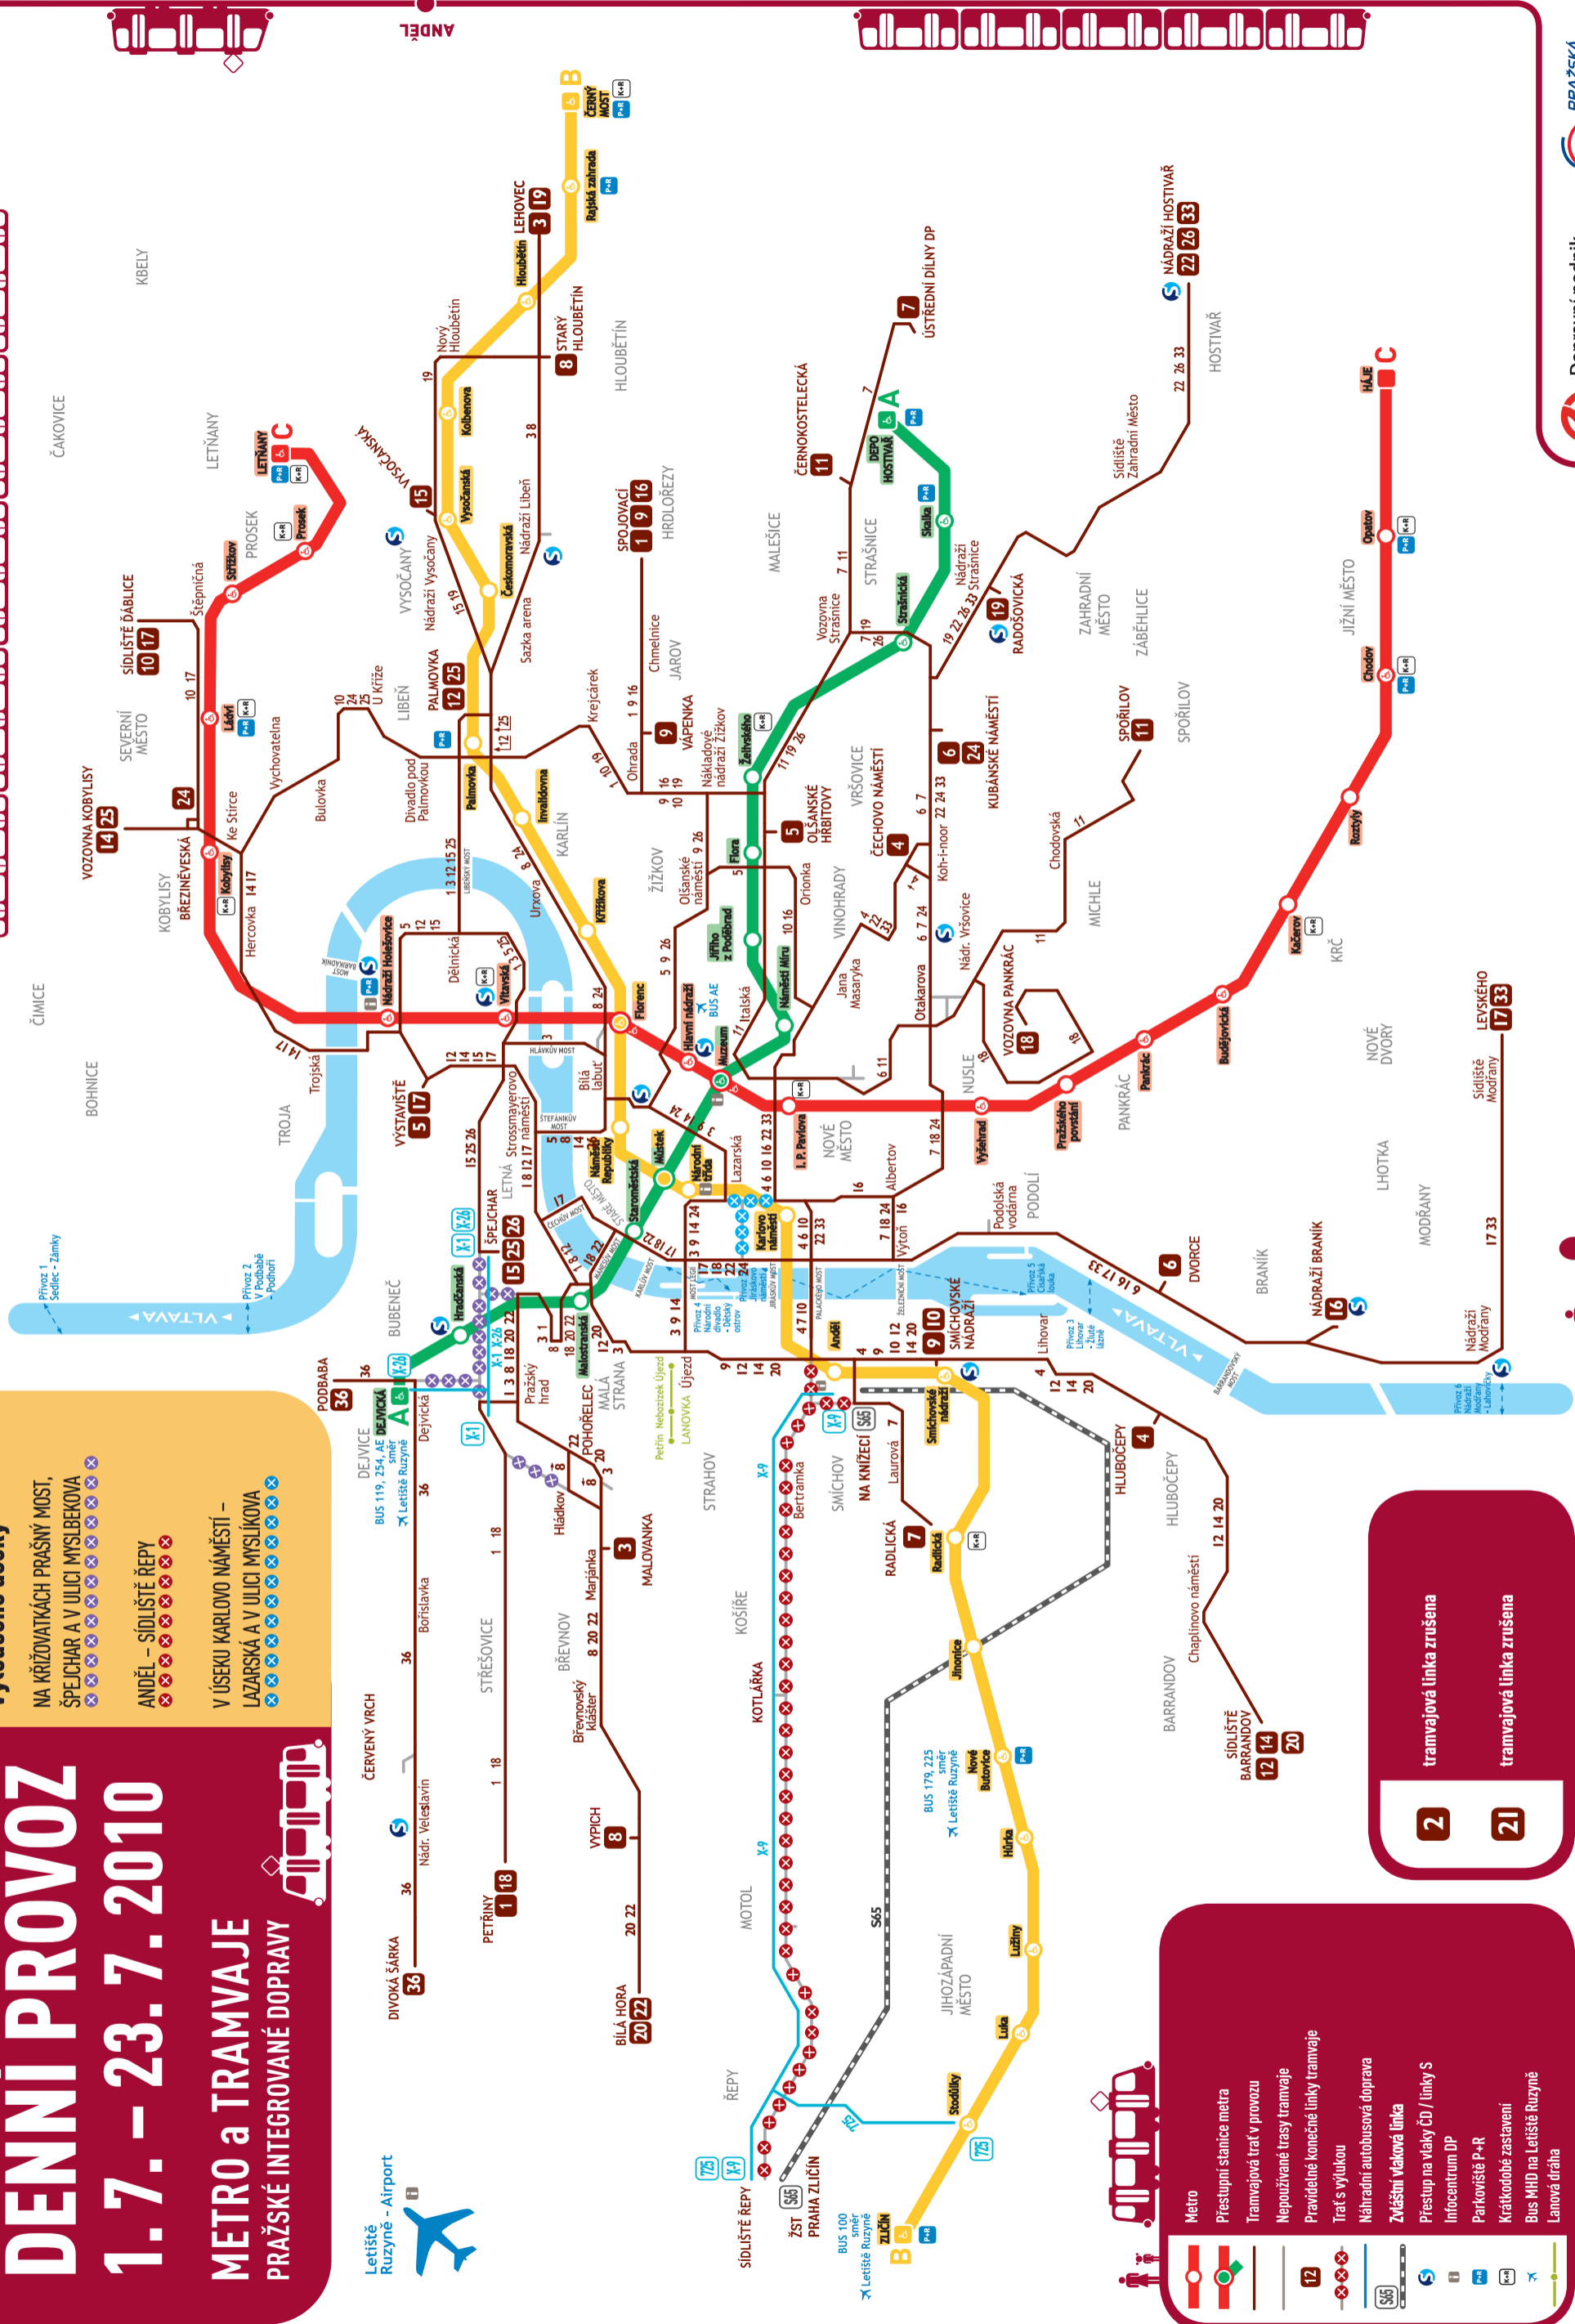

DENNÍ PROVOZ 1. 7. – 23. 7. 2010

METRO a TRAMVAJE PRAŽSKÉ INTEGROVANÉ DOPRAVY

Vyloučené úseky

NA KŘÍŽOVATKÁCH PRAŠNÝ MŮST, ŠPELICHAR A V ULICI MYSLEBKOVA

ANDĚL – SIDLIŠTĚ ŘEPA

V ÚSEKU KARLOVO NÁMĚSTÍ – LAZARSKÁ A V ULICI MYSLEBKOVA

Letiště Ruzyně - Airport

Metro
Přestupní stanice metra
Tramvajová trať v provozu
Nepoužívané trasy tramvaje
Pravidelné konečné linky tramvaje
Trať s vylukou
Náhradní autobusová doprava
Zvláštní vlaková linka
Přístup na vlaky ČD / linky S
Intocentrum DP
Parkoviště P+R
Krátkodobé zastavení
Bus MHD na Letiště Ruzyně
Lanová dráha

2 tramvajová linka zrušena
21 tramvajová linka zrušena