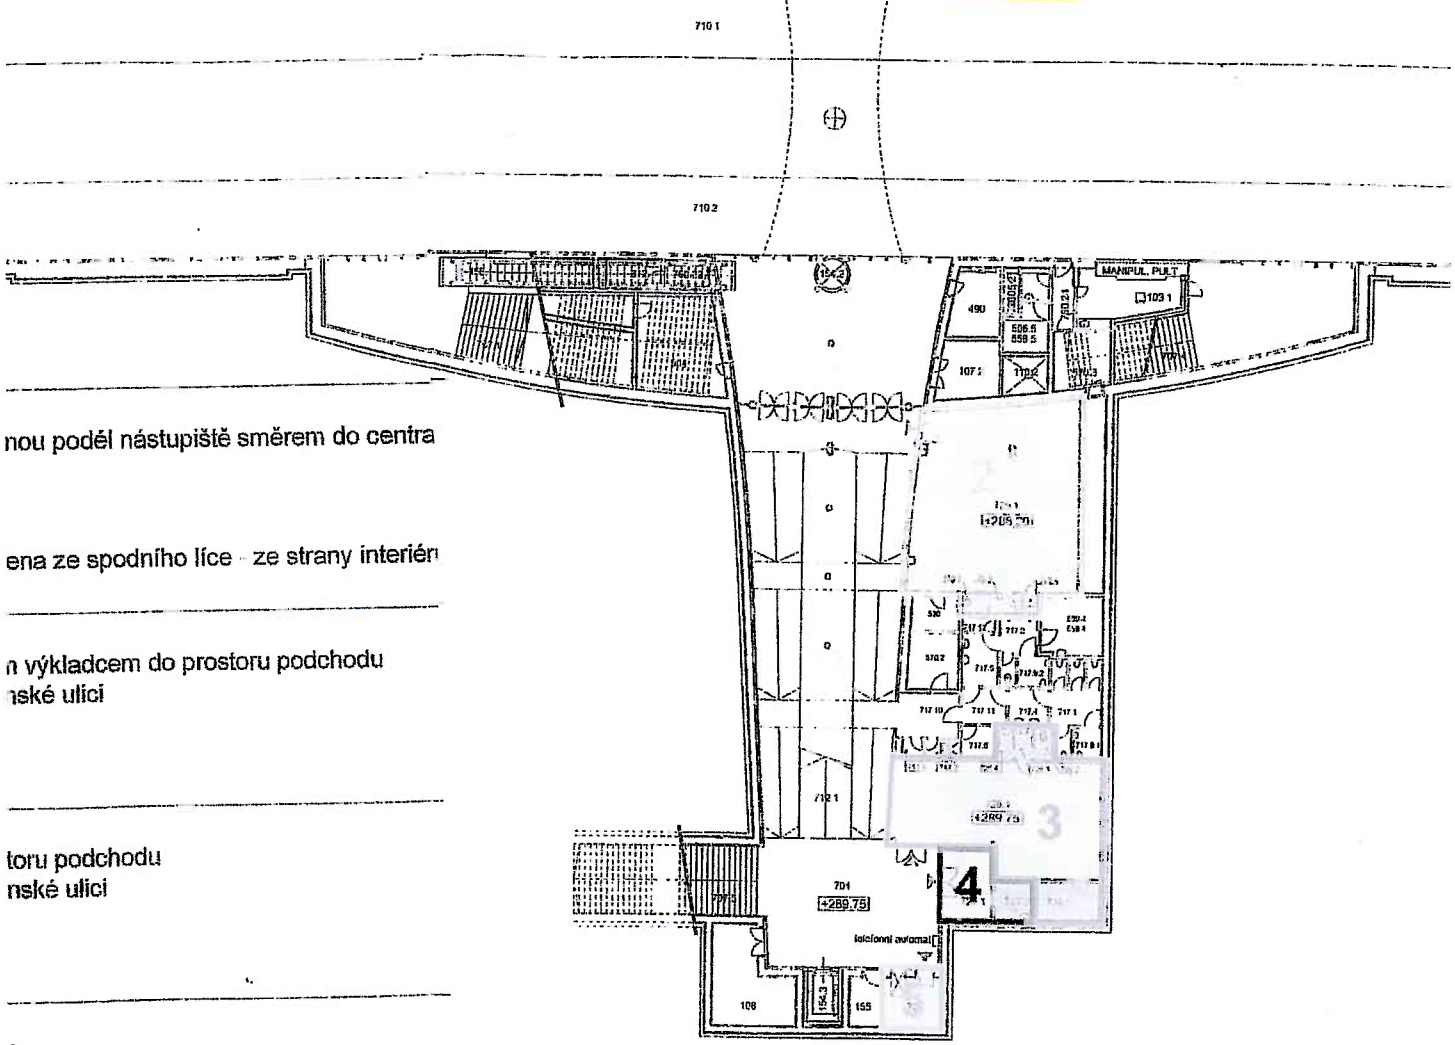

PŘEDMĚTNÝ PROSTOR  
POTRAVINAŘSKÝ PROVOZ,  
254,36 m² (VINAŘNA)

nou podél nástupiště směrem do centra

ena ze spodního líce - ze strany interiér

n výkladem do prostoru podchodu  
nské ulici

toru podchodu  
nské ulici