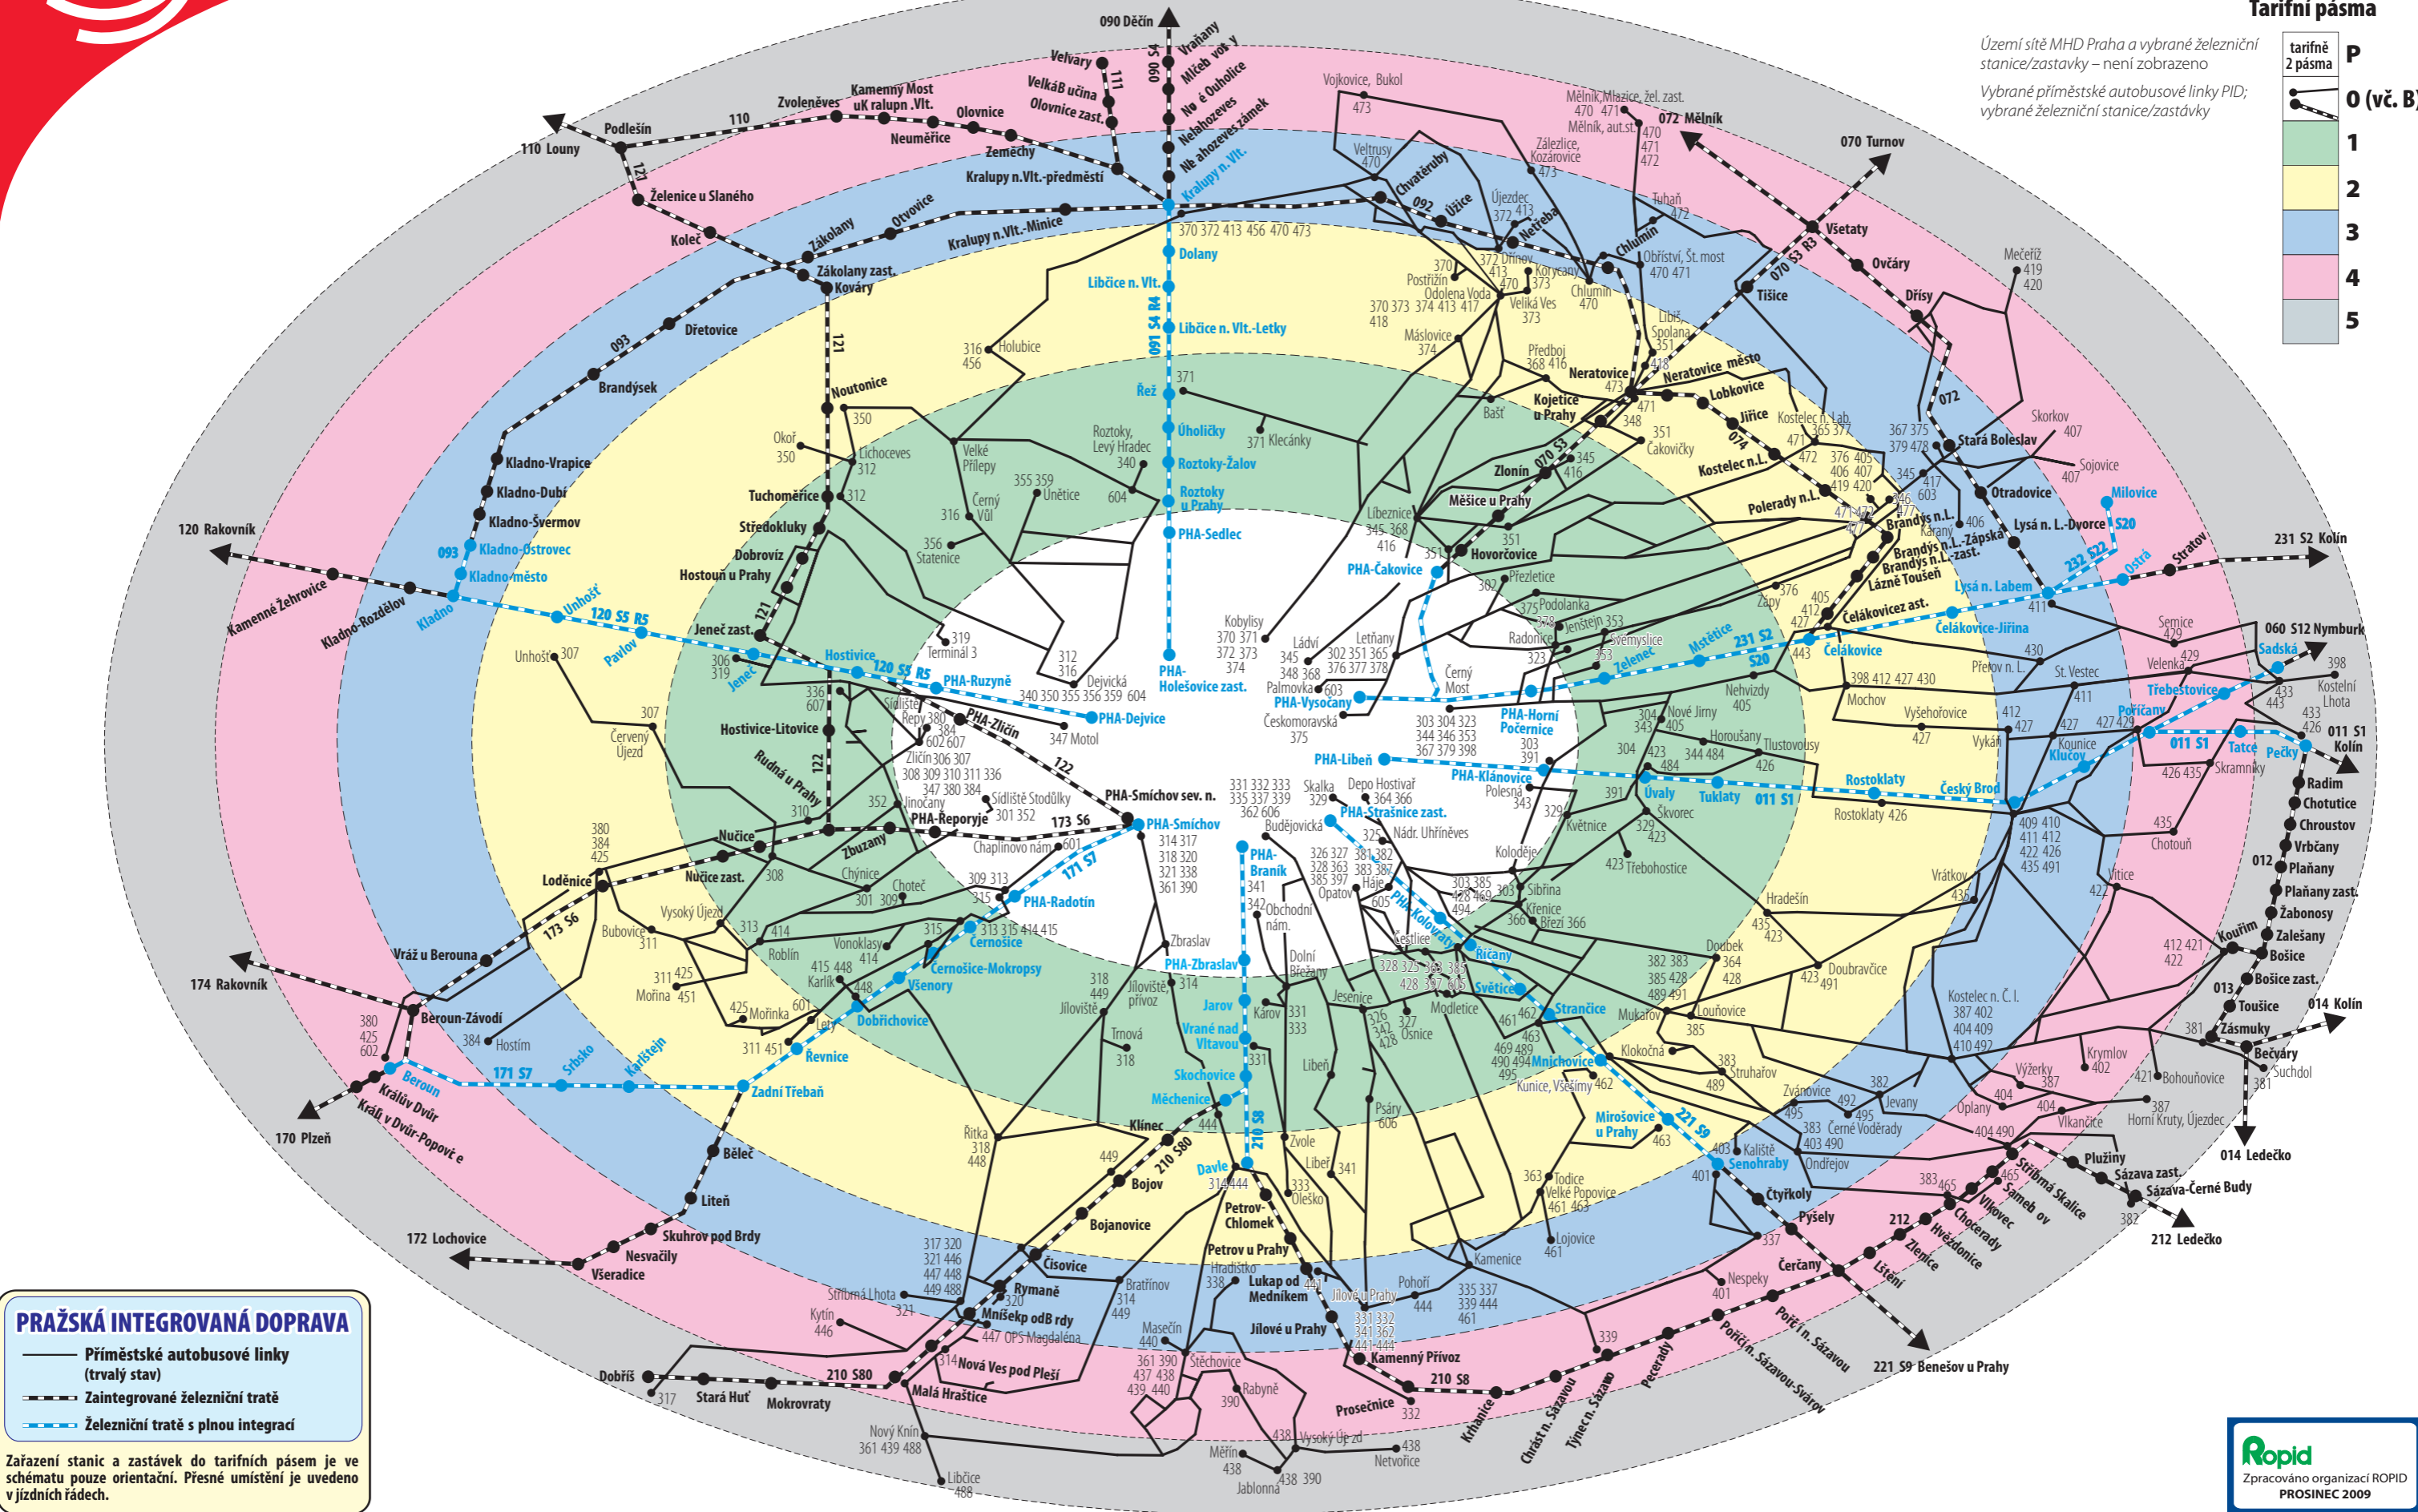

TARIFNÍ PÁSMA A PŘEHLED PŘÍMĚSTSKÝCH LINEK PRAŽSKÉ INTEGROVANÉ DOPRAVY

Tarifní pásma

tarifně 2 pásma	P
	0 (vč. B)
	1
	2
	3
	4
	5

Území sítě MHD Praha a vybrané železniční stanice/zastávky – není zobrazeno
Vybrané příměstské autobusové linky PID; vybrané železniční stanice/zastávky

PRAŽSKÁ INTEGROVANÁ DOPRAVA

- Příměstské autobusové linky (trvalý stav)
- Zaintegrované železniční tratě
- Železniční tratě s plnou integrací

Zařazení stanic a zastávek do tarifních pásem je ve schématu pouze orientační. Přesné umístění je uvedeno v jízdních řádech.