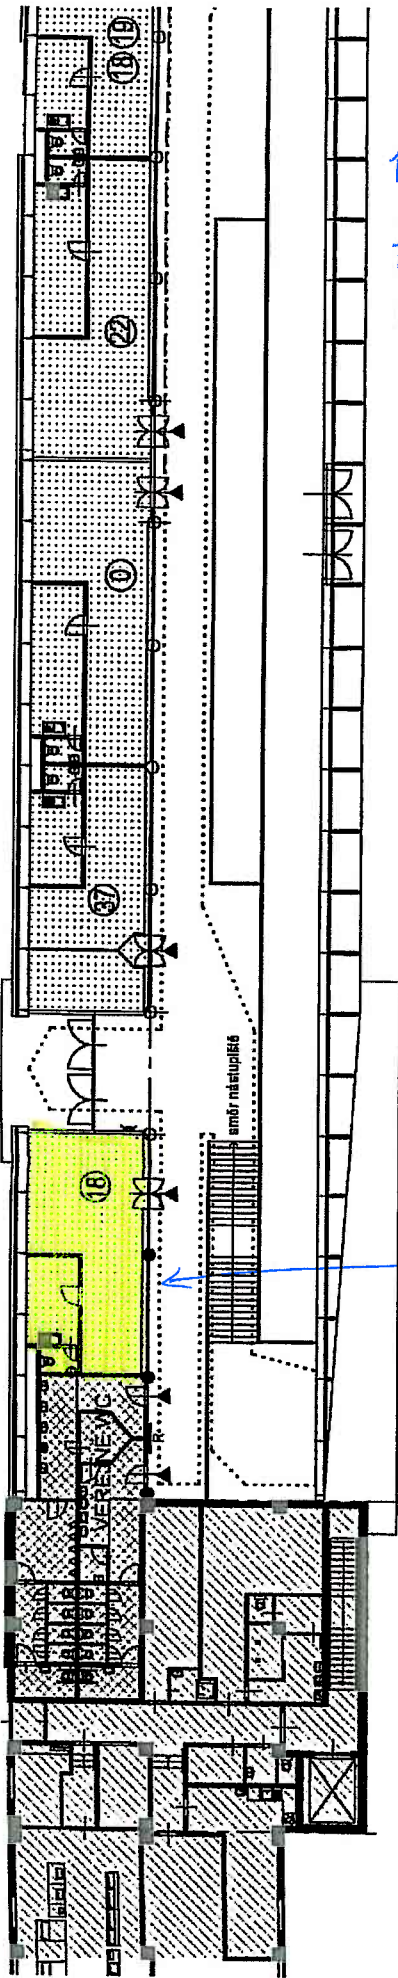

troupeň Chlumské ulice

↑
SMĚR
ČERNÝ
MOST

STANICE METRA B
RAJSKÁ ZAHRADA

PŘEDMĚTNÝ PROSTOR č. 18
NEPOTRAVINAŘSKÝ PROVOZ
66 m²