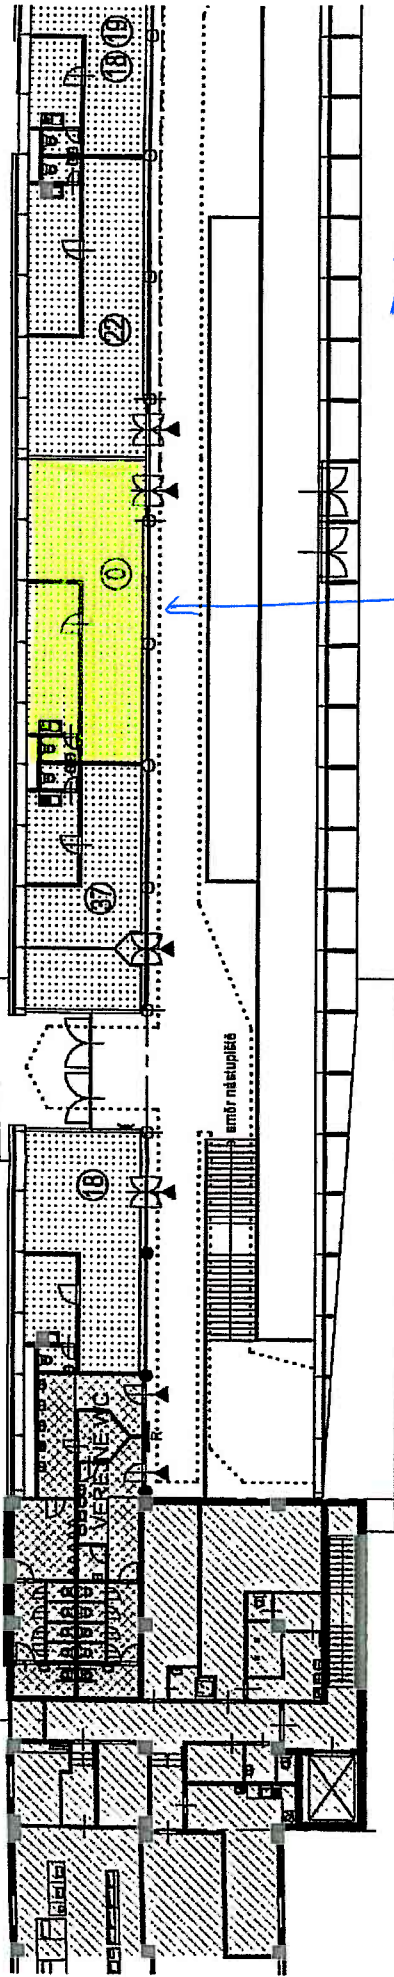

úroveň Chlumecské ulice

↑
SMĚR,
ČERNÝ
MOST

PŘEDMĚTNÝ PROSTOR č. 10
NEPOTRAVINAŘSKÝ PROVOZ
82,3 m²

STANICE METRA B
RAJSKÁ ZAHRA
(ÚROVEŇ NAD NÁSTUPIŠTÍ
→ ÚROVEŇ CHLUMECKÉ ULICE)