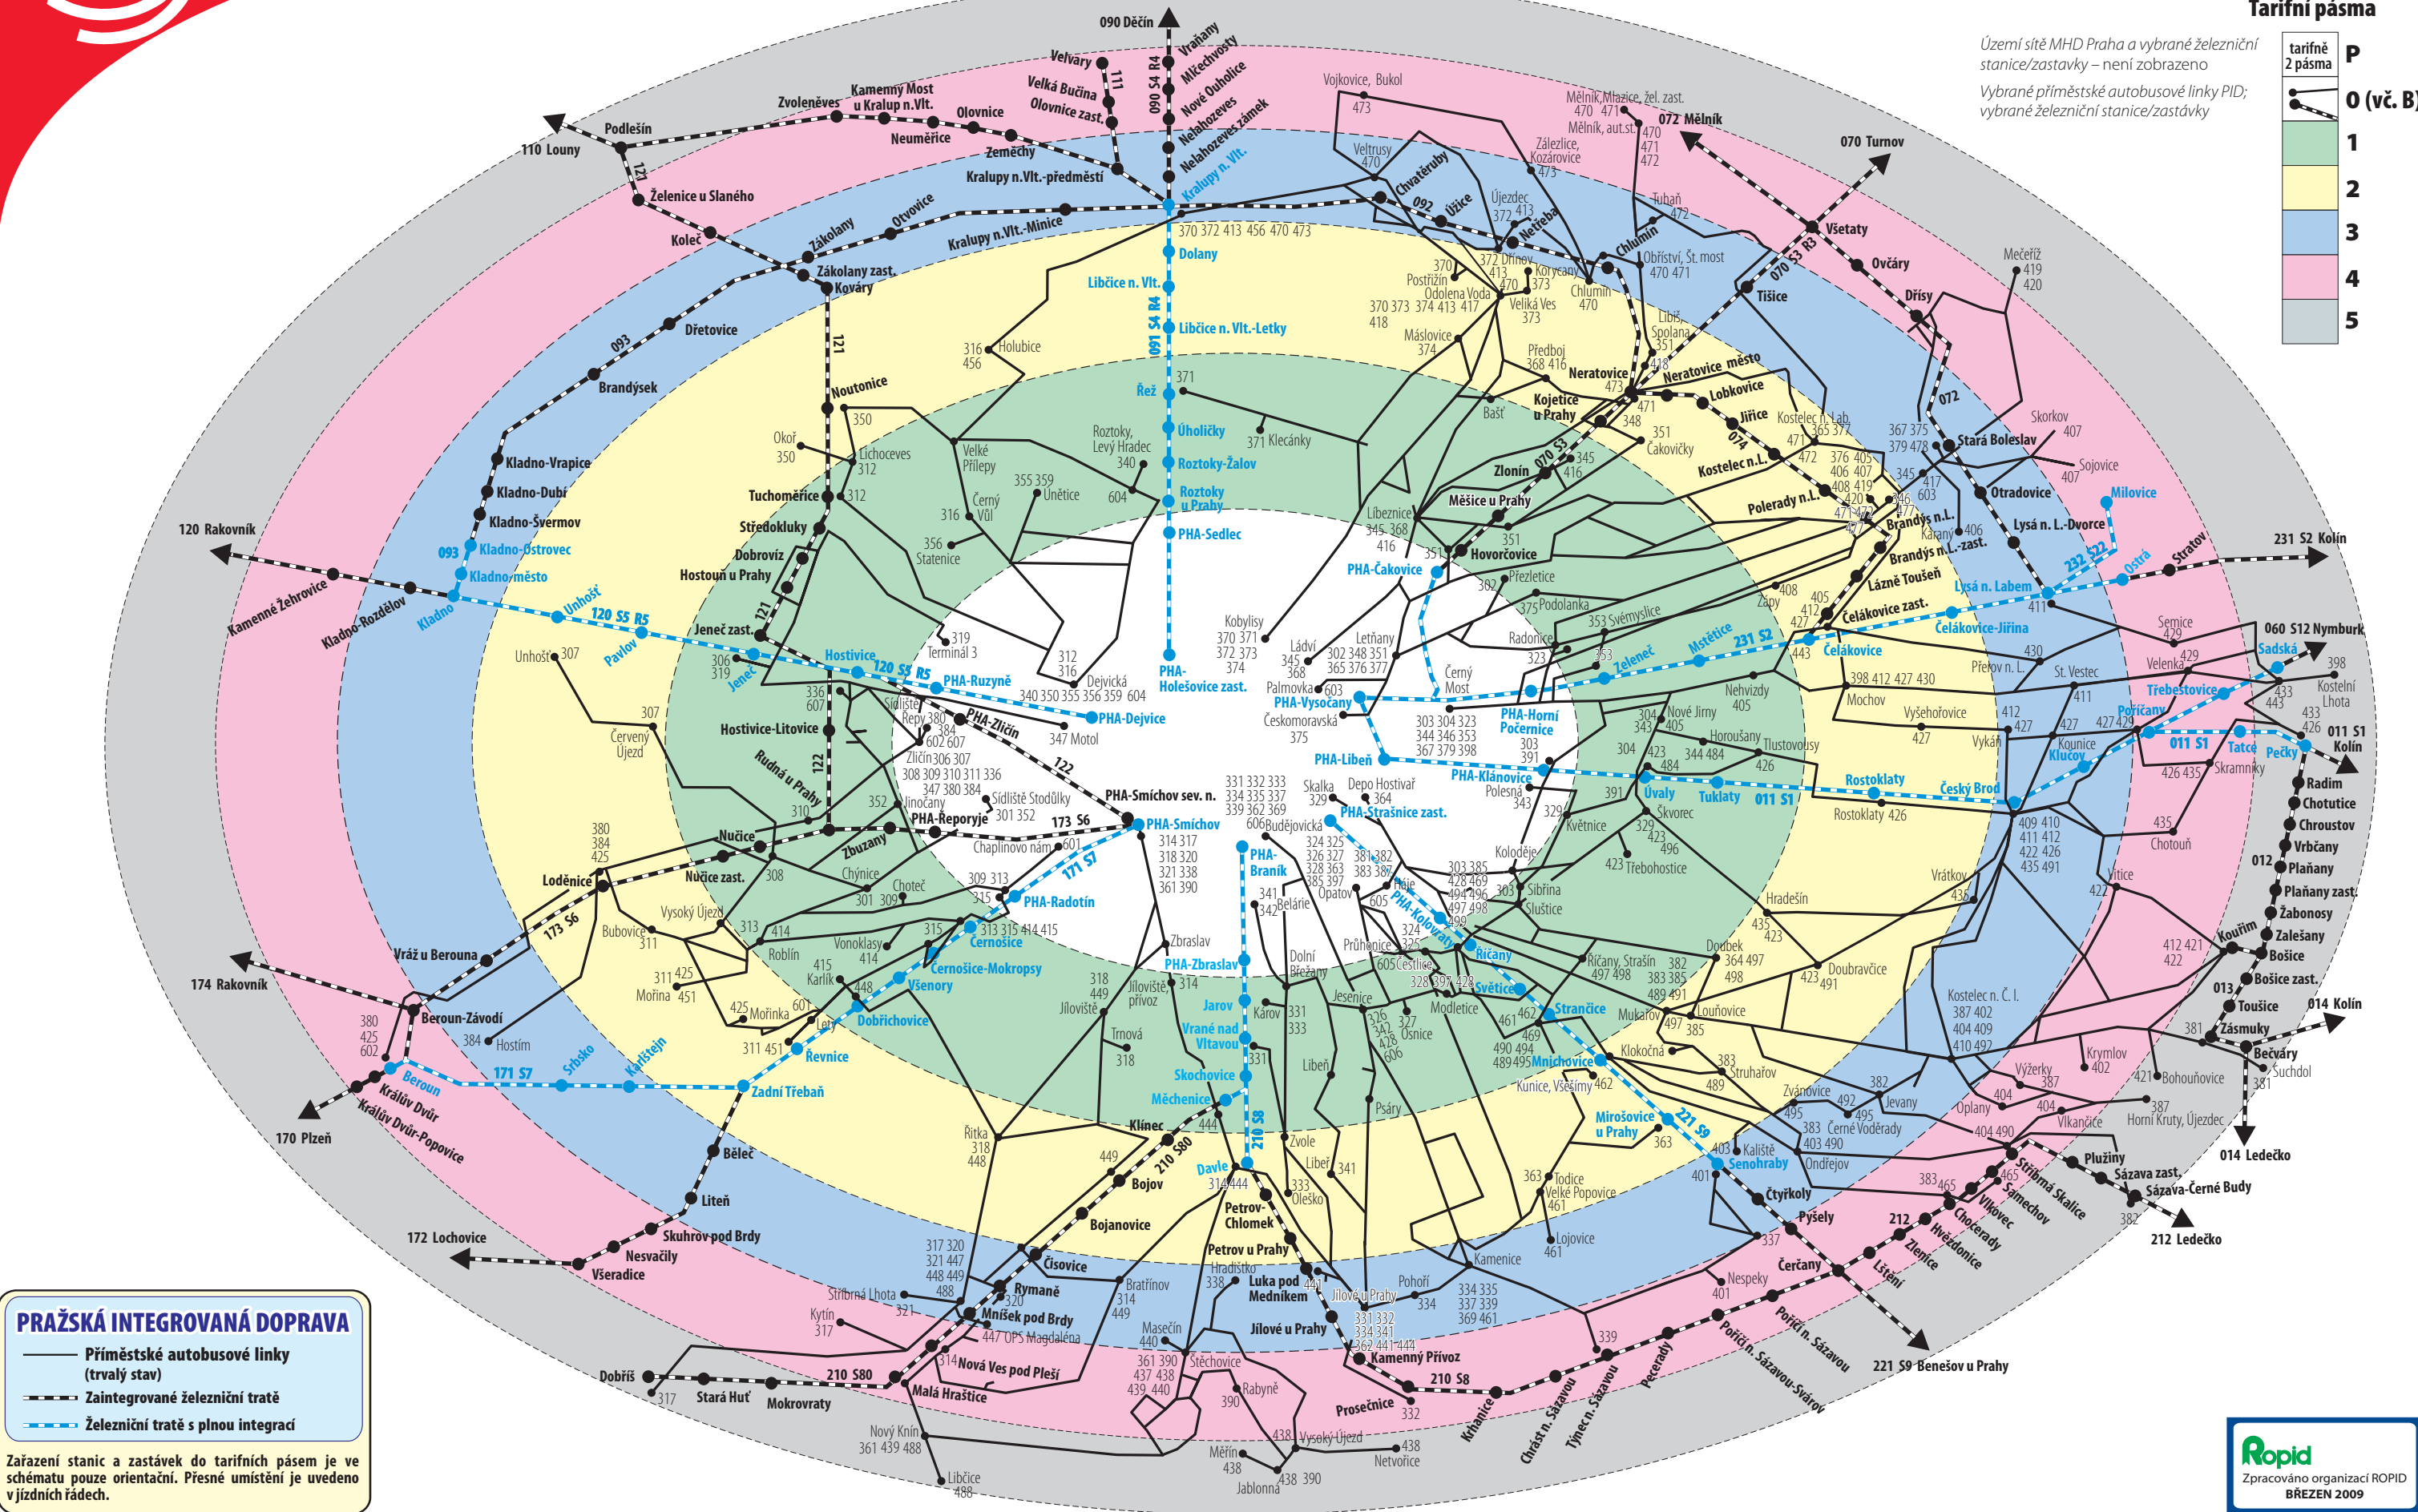

TARIFNÍ PÁSMA A PŘEHLED PŘÍMĚSTSKÝCH LINEK PRAŽSKÉ INTEGROVANÉ DOPRAVY

Tarifní pásma

tarifně 2 pásma	P
	0 (vč. B)
	1
	2
	3
	4
	5

Území sítě MHD Praha a vybrané železniční stanice/zastávky – není zobrazeno
Vybrané příměstské autobusové linky PID; vybrané železniční stanice/zastávky

PRAŽSKÁ INTEGROVANÁ DOPRAVA

- Příměstské autobusové linky (trvalý stav)
- - - Zaintegrované železniční tratě
- - - Železniční tratě s plnou integrací

Zařazení stanic a zastávek do tarifních pásem je ve schématu pouze orientační. Přesné umístění je uvedeno v jízdních řádech.