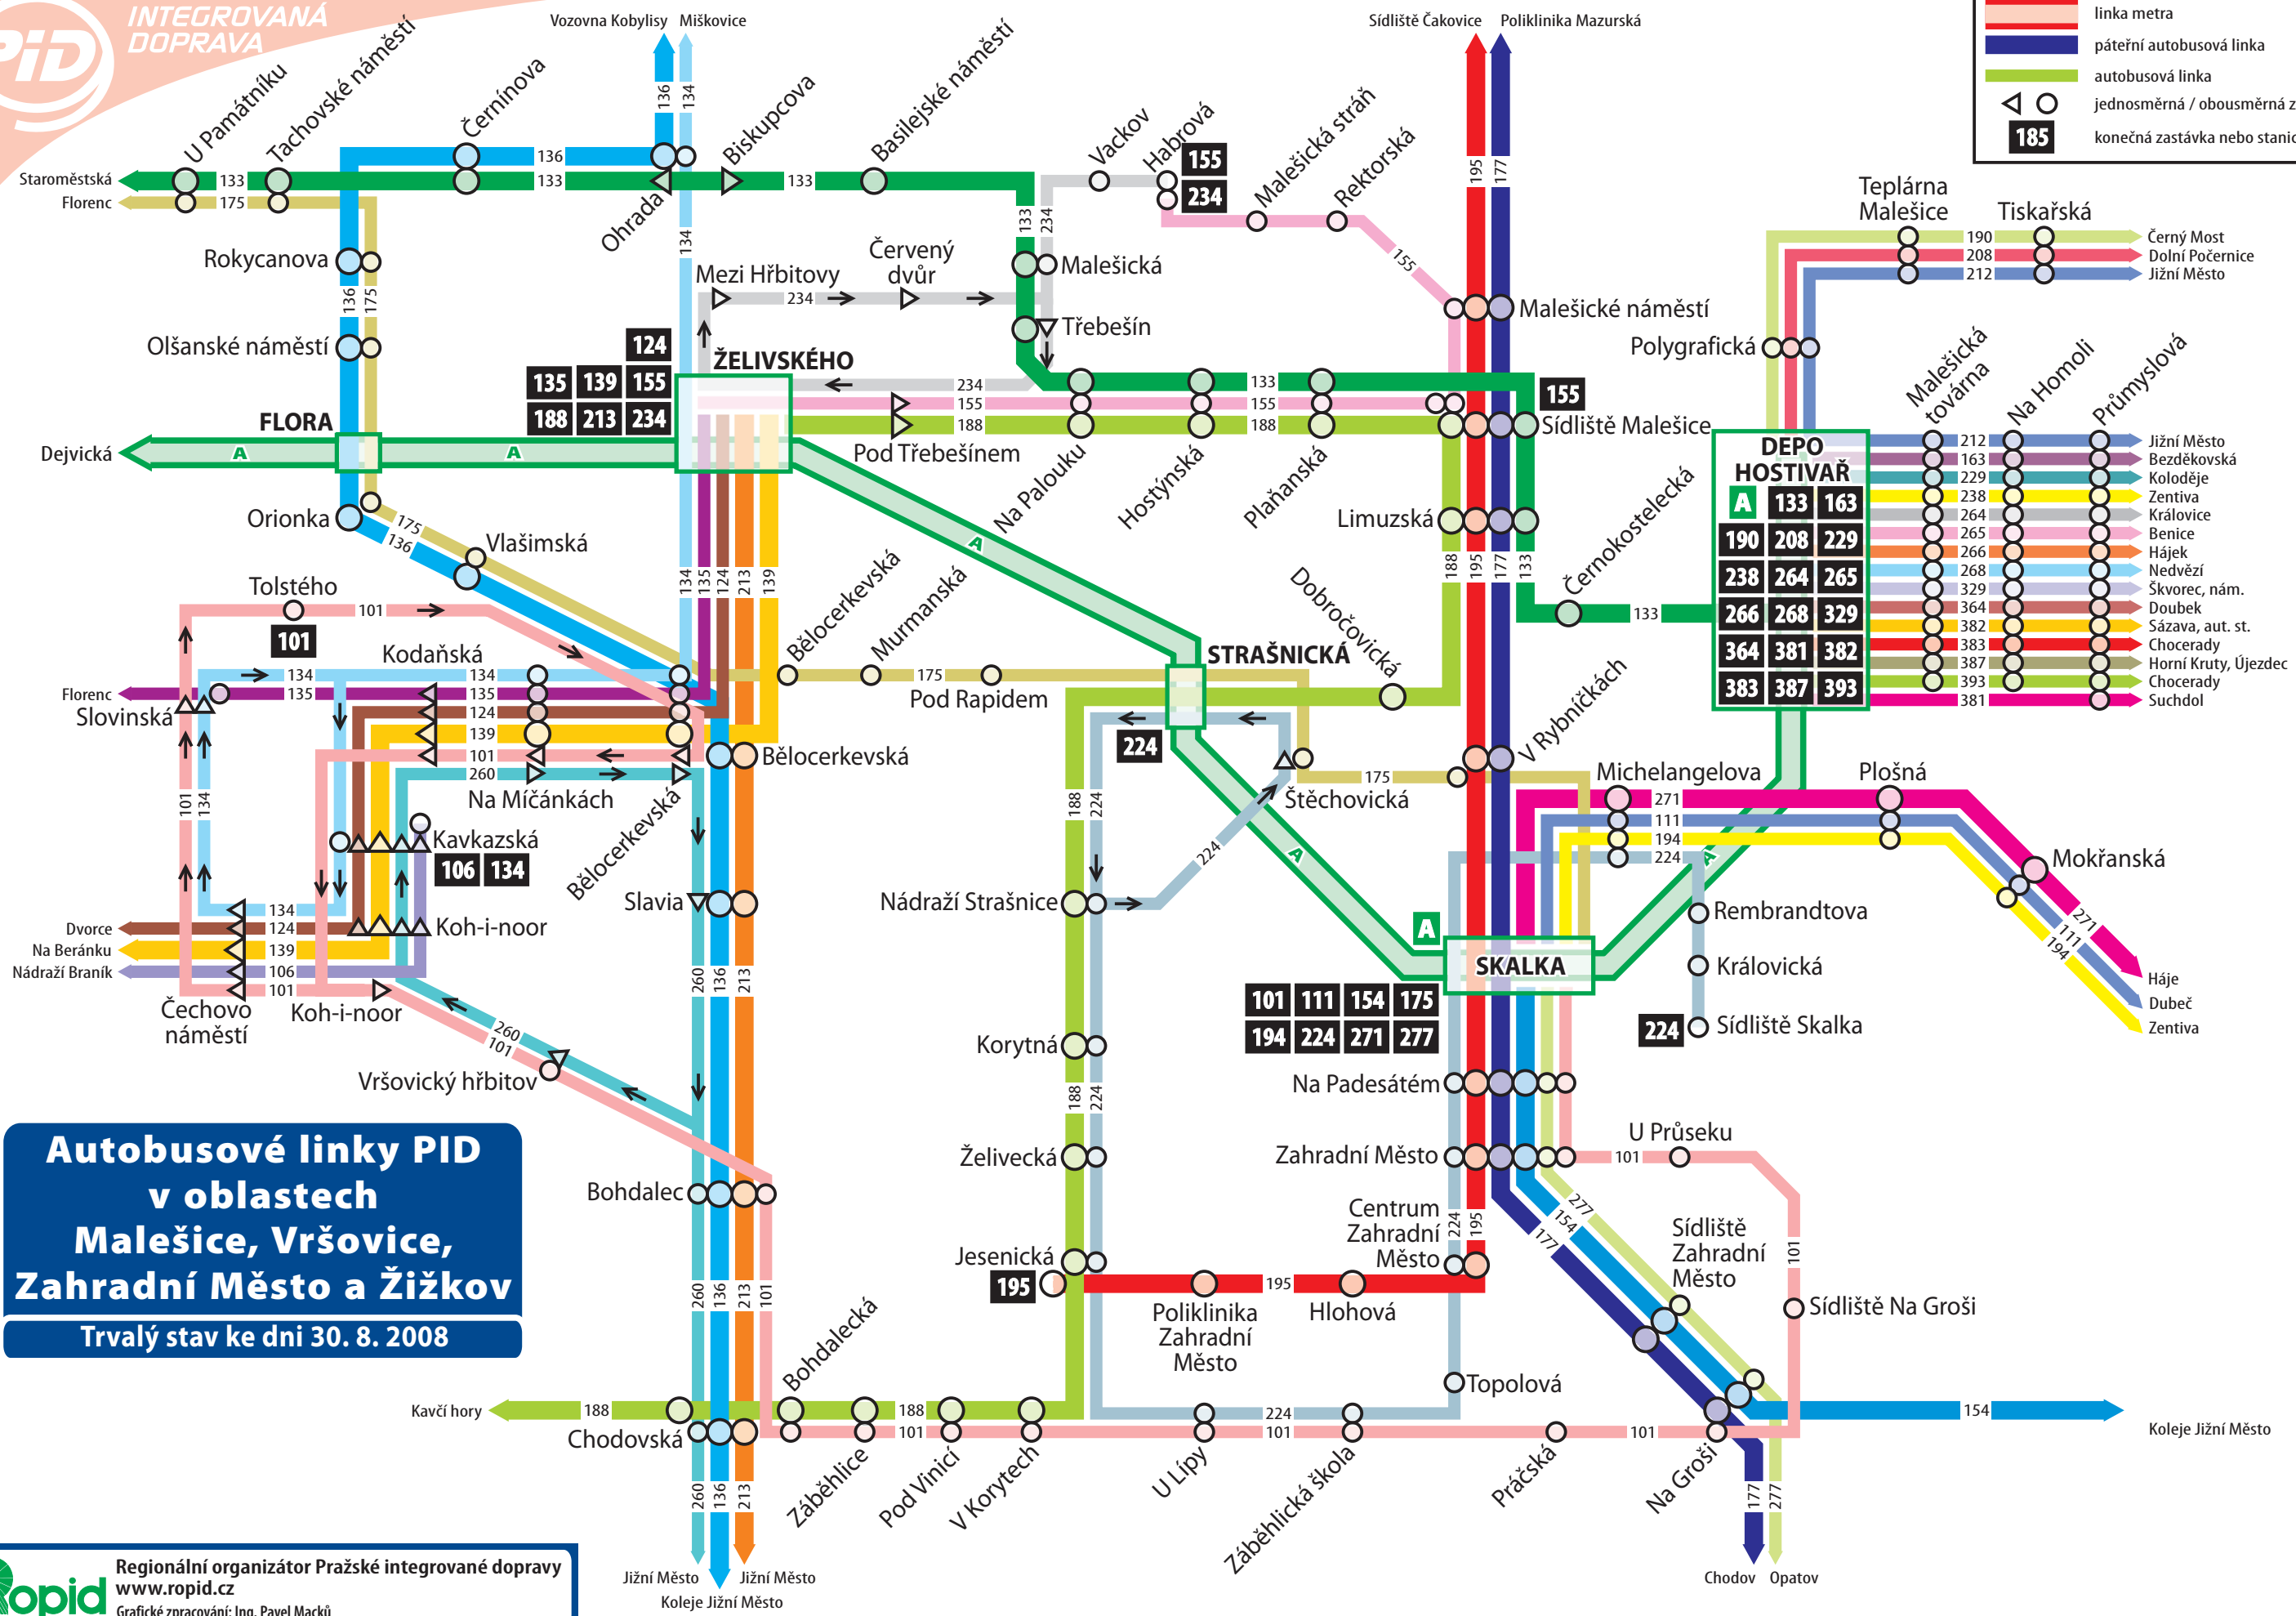

Vysvětlivky:

- linka metra
- páteří autobusová linka
- autobusová linka
- jednosměrná / obousměrná zastávka
- 185 konečná zastávka nebo stanice

**Autobusové linky PID
v oblastech
Malešice, Vršovice,
Zahradní Město a Žižkov**
Trvalý stav ke dni 30. 8. 2008

DEPO HOSTIVAŘ

| | | |
|-----|-----|-----|
| A | 133 | 163 |
| 190 | 208 | 229 |
| 238 | 264 | 265 |
| 266 | 268 | 329 |
| 364 | 381 | 382 |
| 383 | 387 | 393 |