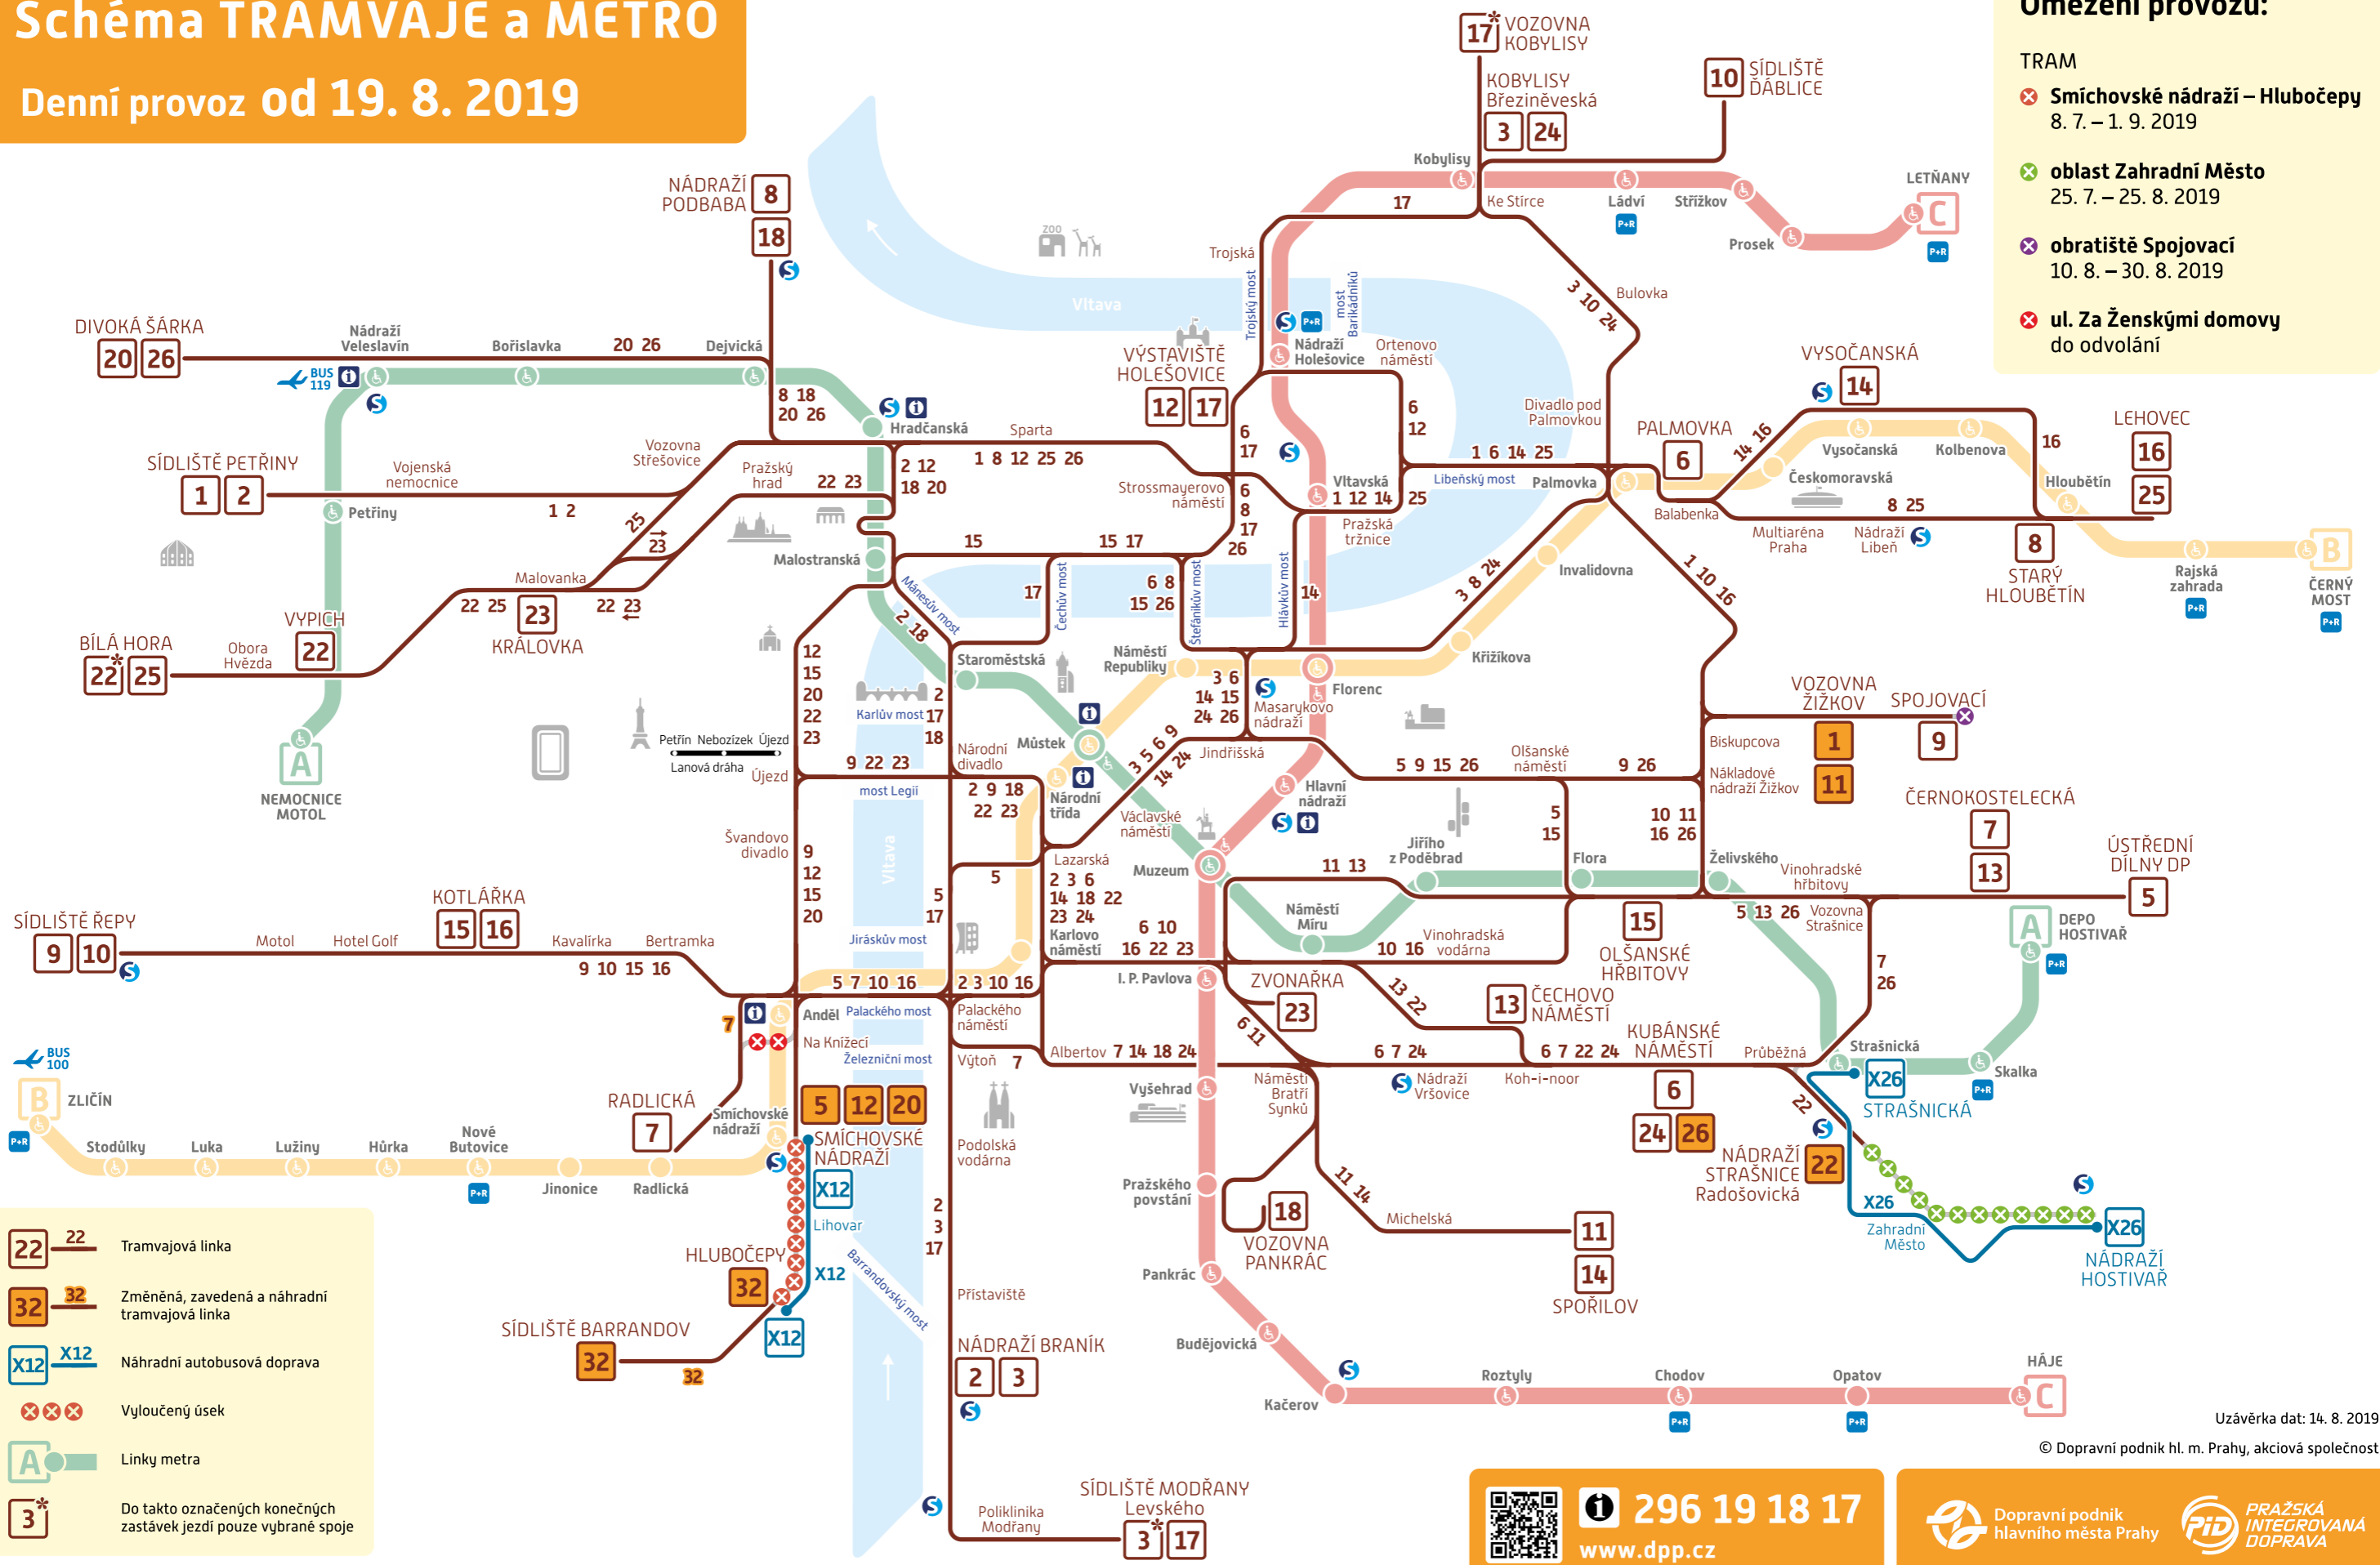

Schéma TRAMVAJE a METRO

Denní provoz od 19. 8. 2019

- 22** Tramvajová linka
- 32** Změněná, zavedená a náhradní tramvajová linka
- X12** Náhradní autobusová doprava
- XXX** Vyloučený úsek
- A** Linky metra
- 3*** Do takto označených konečných zastávek jezdí pouze vybrané spoje

- ### Omezení provozu:
- TRAM**
 - Smíchovské nádraží – Hlubočepy**
8. 7. – 1. 9. 2019
 - oblast Zahradní Město**
25. 7. – 25. 8. 2019
 - obratňště Spojovací**
10. 8. – 30. 8. 2019
 - ul. Za Ženskými domovy do odvolání**

Uzávěrka dat: 14. 8. 2019

© Dopravní podnik hl. m. Prahy, akciová společnost

296 19 18 17
www.dpp.cz

Dopravní podnik hlavního města Prahy PRAŽSKÁ INTEGROVANÁ DOPRAVA