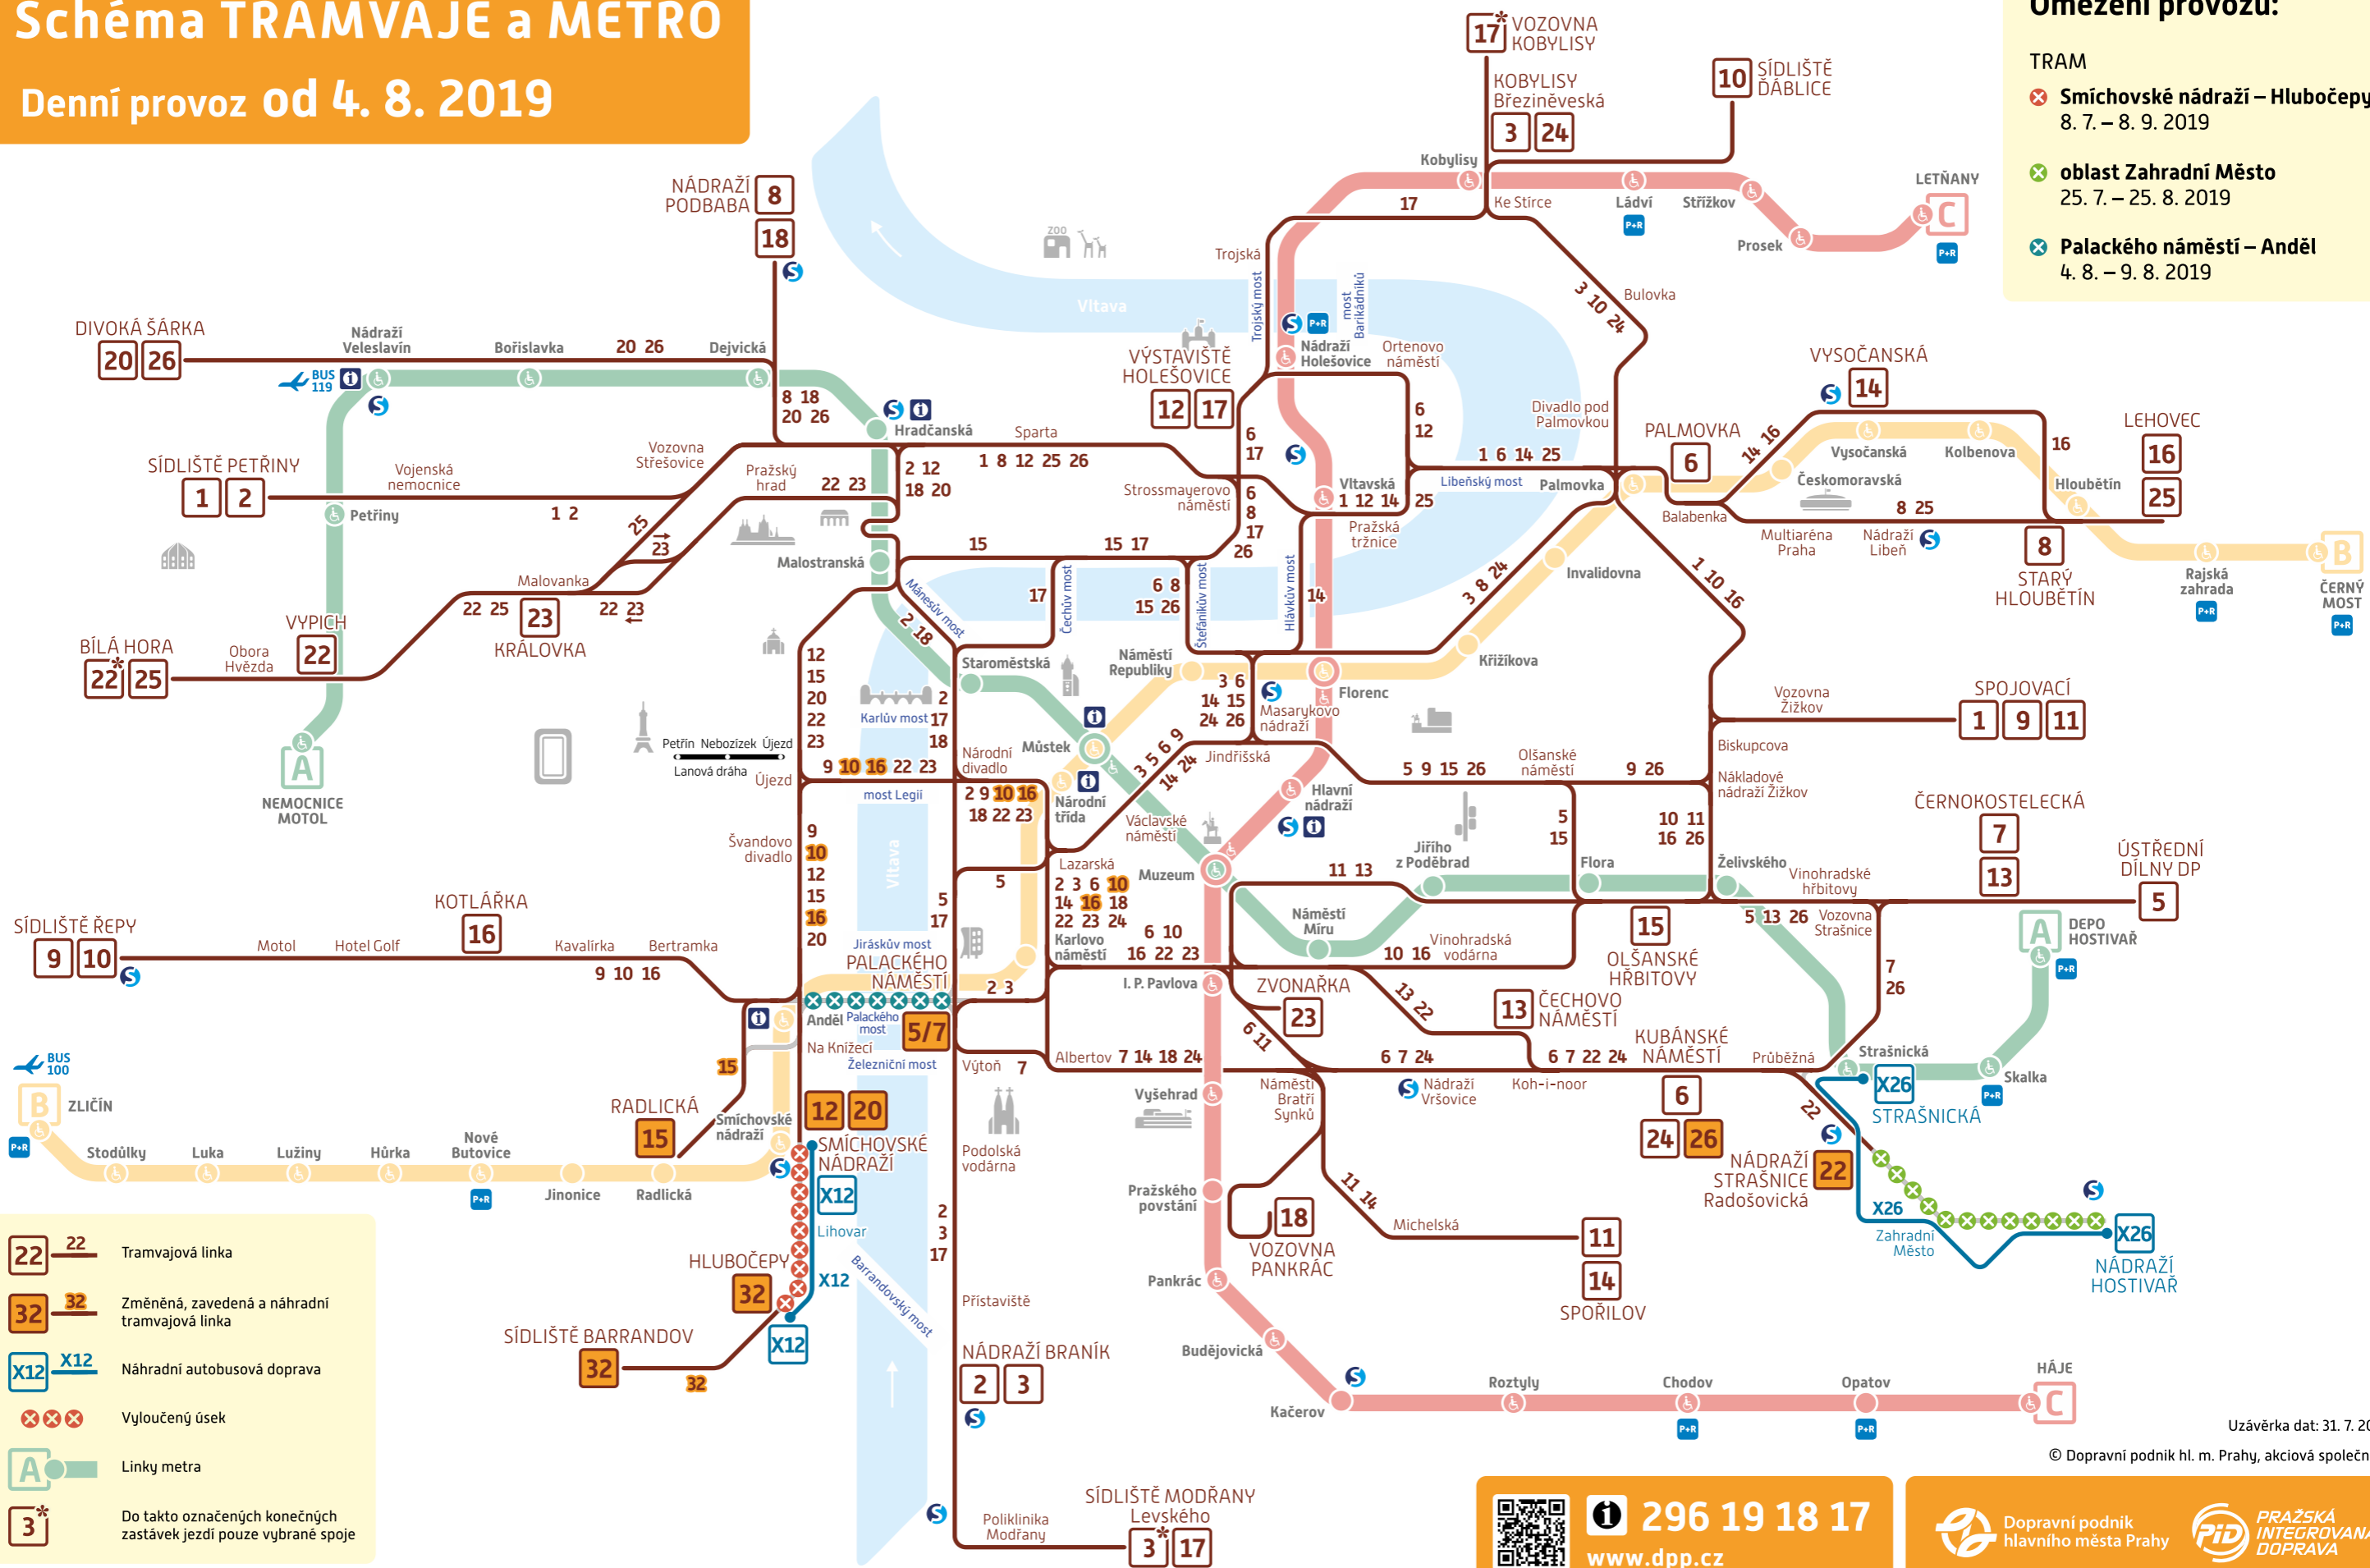

# Schéma TRAMVAJE a METRO

## Denní provoz od 4. 8. 2019

- 22** Tramvajová linka
- 32** Změněná, zavedená a náhradní tramvajová linka
- X12** Náhradní autobusová doprava
- XXX** Vyloučený úsek
- A** Linky metra
- 3\*** Do takto označených konečných zastávek jezdí pouze vybrané spoje

- ### Omezení provozu:
- TRAM**
  - Smíchovské nádraží – Hlubočepy**  
8. 7. – 8. 9. 2019
  - oblast Zahradní Město**  
25. 7. – 25. 8. 2019
  - Palackého náměstí – Anděl**  
4. 8. – 9. 8. 2019

Uzávěrka dat: 31. 7. 2019