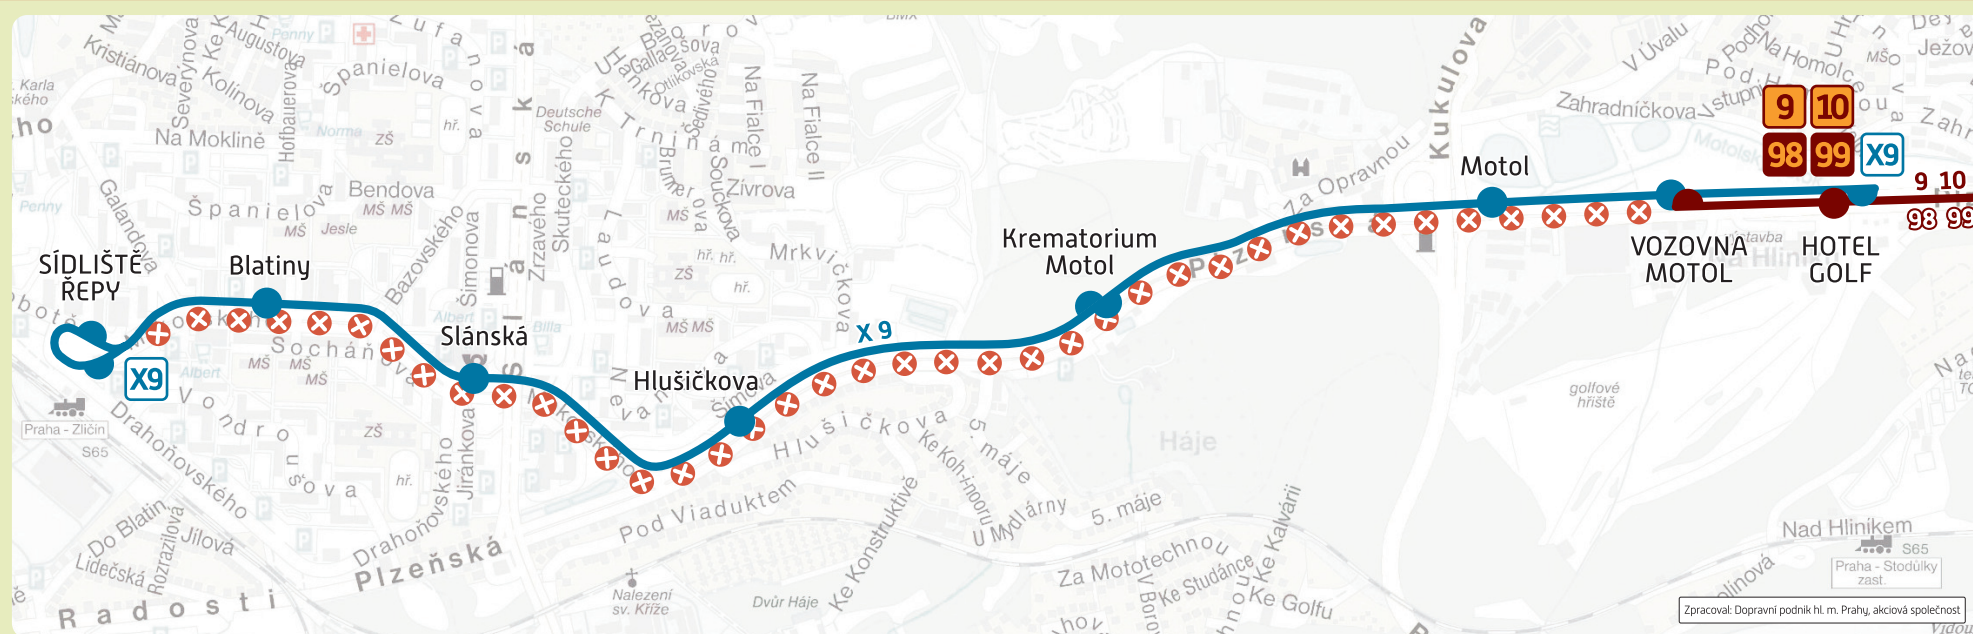

Vozovna Motol – Sídliště Řepy

Vážení cestující,
z důvodu opravy tramvajové trati je **obousměrně**
přerušena tramvajová provoz v úseku
Vozovna Motol – Sídliště Řepy v termínech:

Pracovní dny (pouze mezi přepravními špičkami)

- ze zastávky Vozovna Motol (z centra) v **8:46** hod.
- ze zastávky Sídliště Řepy (do centra) v **9:03** hod.

první spoje odpoledne:

- ze zastávky Vozovna Motol (z centra) v **16:02** hod.
- ze zastávky Sídliště Řepy (do centra) v **16:18** hod.

9 10 98 99

ve směru od Anděla jsou zkráceny
do zastávky Vozovna Motol (nástupní
zastávka ve směru do centra je
Hotel Golf)

Náhradní autobusová doprava:

po celou dobu všech výluk

X9 VOZOVNA MOTOL (výstupní Hotel Golf) – SÍDLIŠTĚ ŘEPY

Sídliště Řepy – výstupní: v ul. Na Chobotě, v zastávce BUS
linky č. 180

směr Hotel Golf

Sídliště Řepy – nástupní, Blatiny, Slánská: v ul. Makovského,
v zastávkách BUS linky č. 180

Hlušičkova, Krematorium Motol: v ul. Plzeňské, v zastávkách
BUS linky č. 180