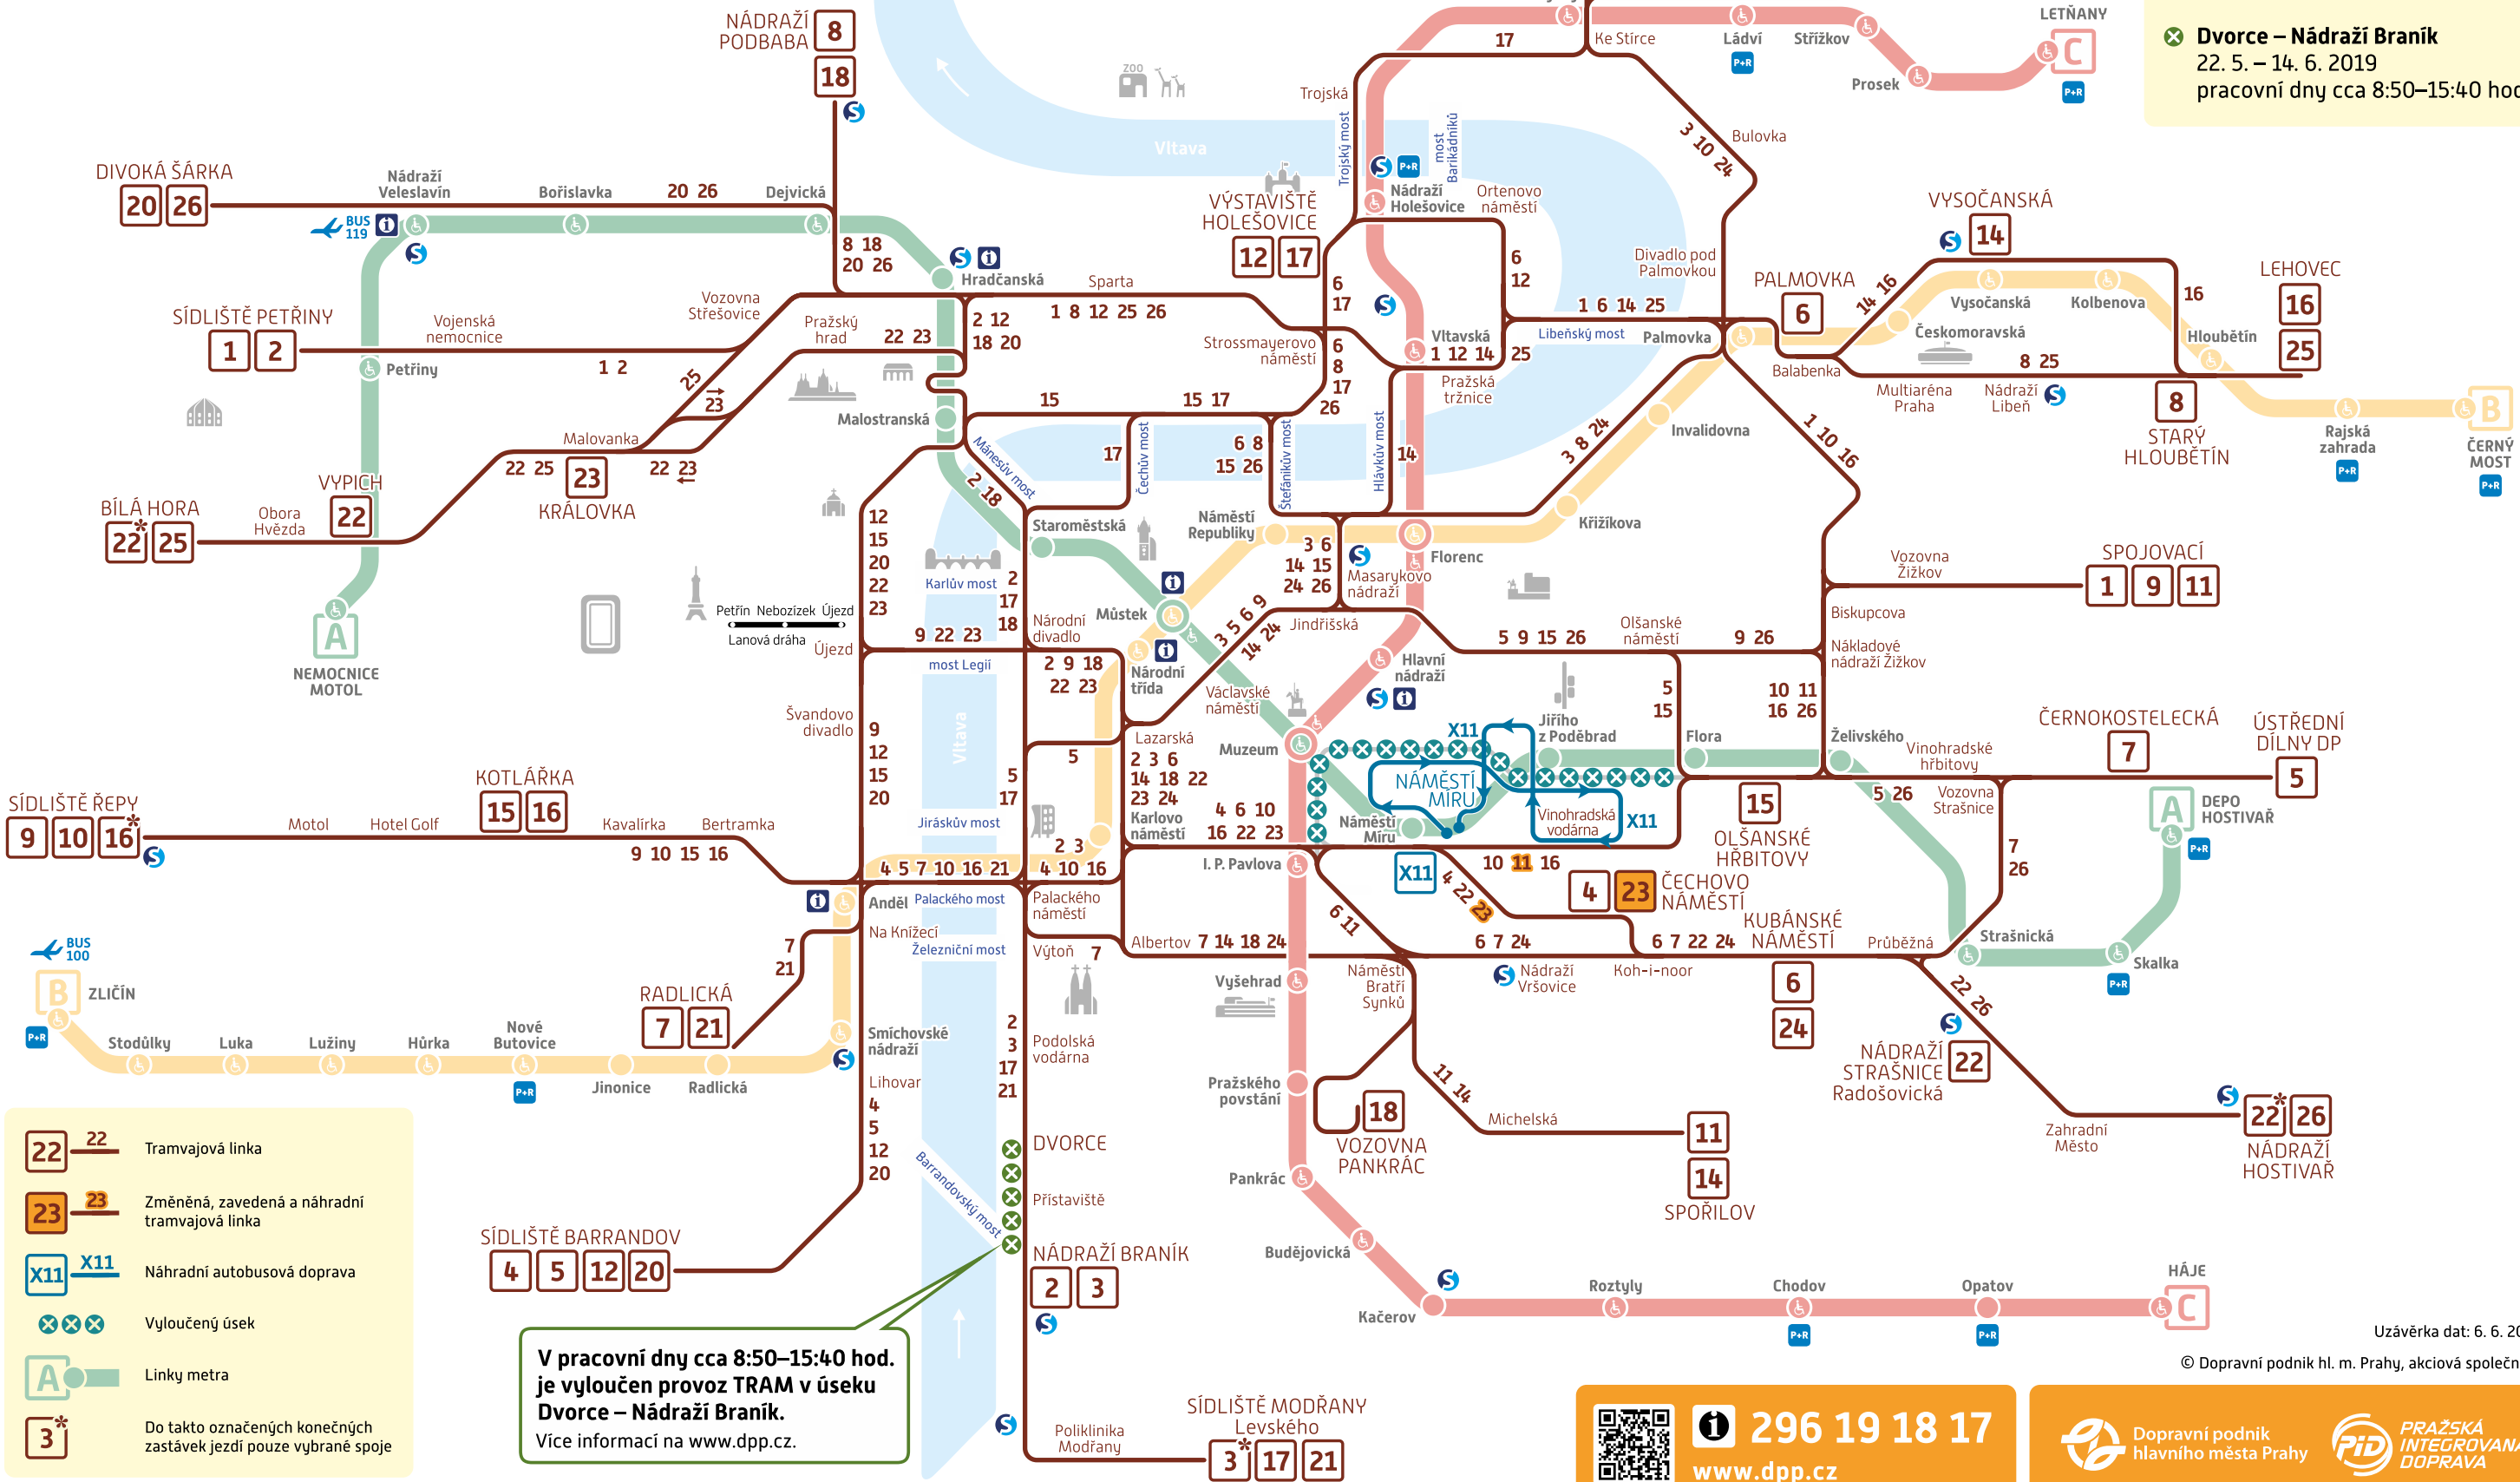

Schéma TRAMVAJE a METRO

Denní provoz od 10. 6. 2019

Omezení provozu:

TRAM

- ✕ I. P. Pavlova – Muzeum – Flora
9. 3. – 28. 6. 2019
- ✕ Dvorce – Nádraží Braník
22. 5. – 14. 6. 2019
pracovní dny cca 8:50–15:40 hod.

V pracovní dny cca 8:50–15:40 hod. je vyloučen provoz TRAM v úseku Dvorce – Nádraží Braník.
Více informací na www.dpp.cz.

Uzávěrka dat: 6. 6. 2019

© Dopravní podnik hl. m. Prahy, akciová společnost

296 19 18 17
www.dpp.cz

Dopravní podnik hlavního města Prahy **PRAŽSKÁ INTEGROVANÁ DOPRAVA**