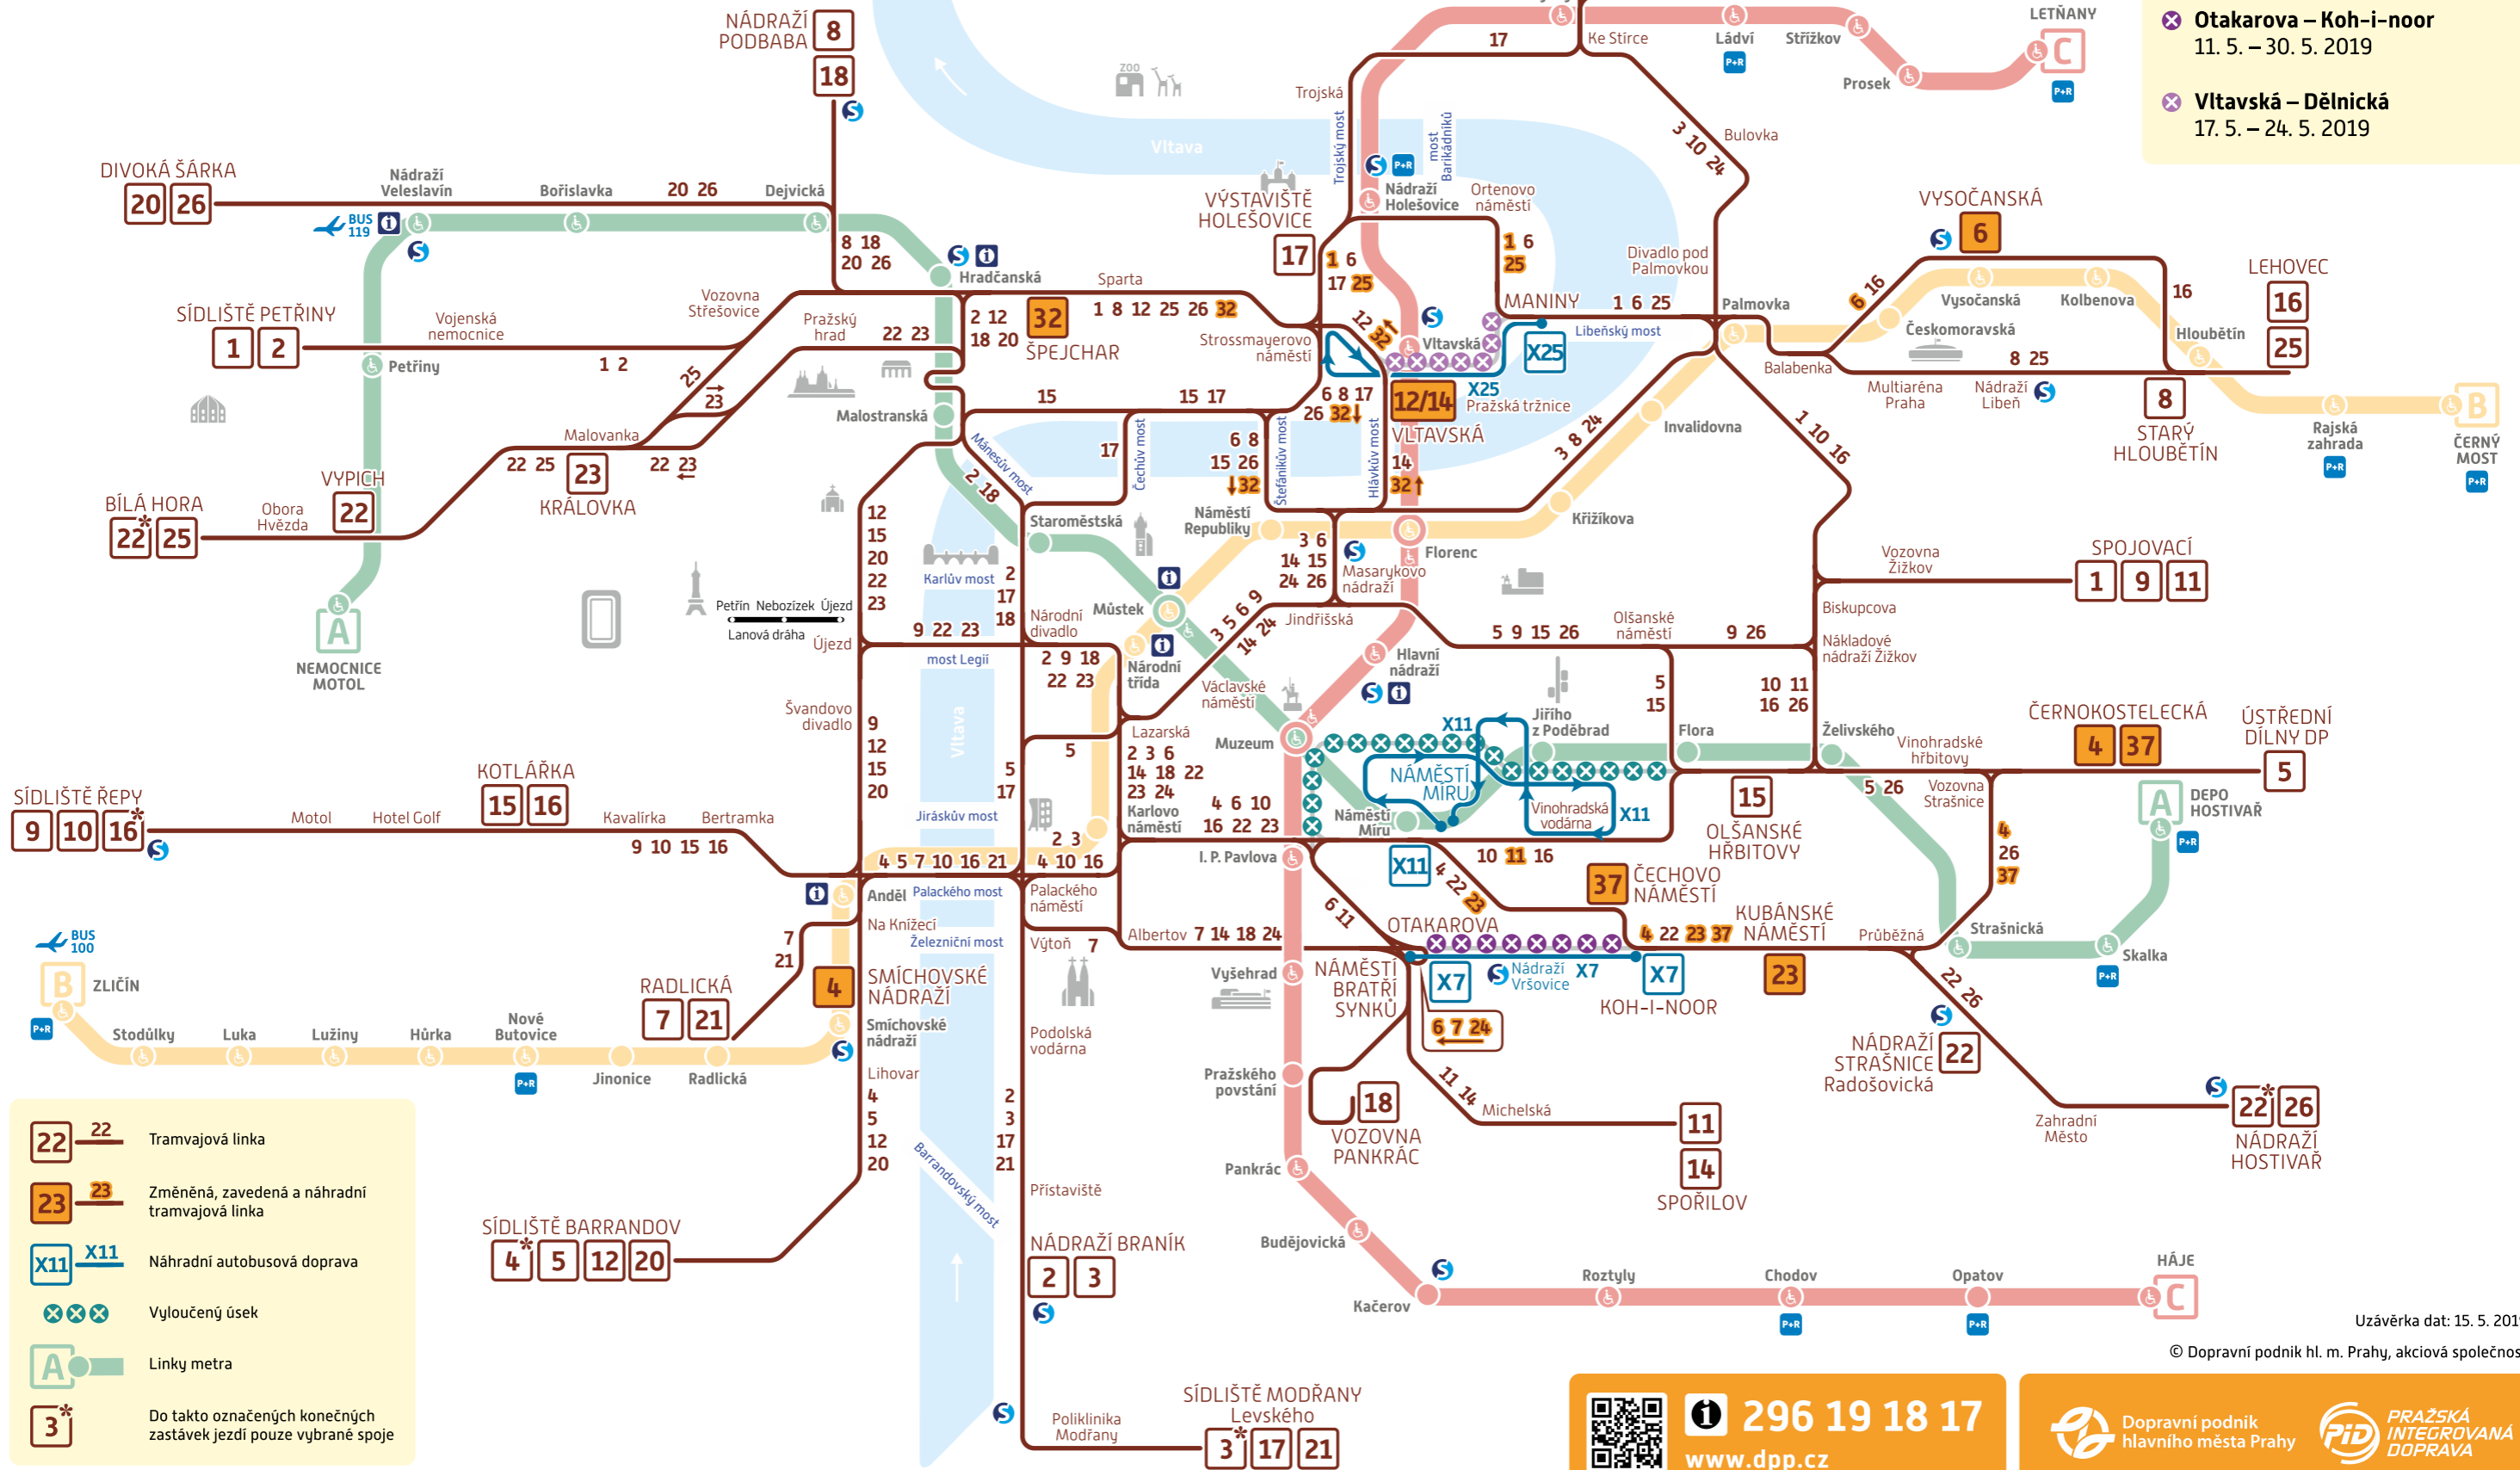

# Schéma TRAMVAJE a METRO

## Denní provoz od 17. 5. 2019

### Omezení provozu:

TRAM

- ✕ I. P. Pavlova – Muzeum – Flora  
9. 3. – 12. 7. 2019
- ✕ Otakarova – Koh-i-noor  
11. 5. – 30. 5. 2019
- ✕ Vltavská – Dělnická  
17. 5. – 24. 5. 2019

- 22 22 Tramvajová linka
- 23 23 Změněná, zavedená a náhradní tramvajová linka
- X11 X11 Náhradní autobusová doprava
- ✕✕✕ Vyloučený úsek
- A Linky metra
- 3\* Do takto označených konečných zastávek jezdí pouze vybrané spoje