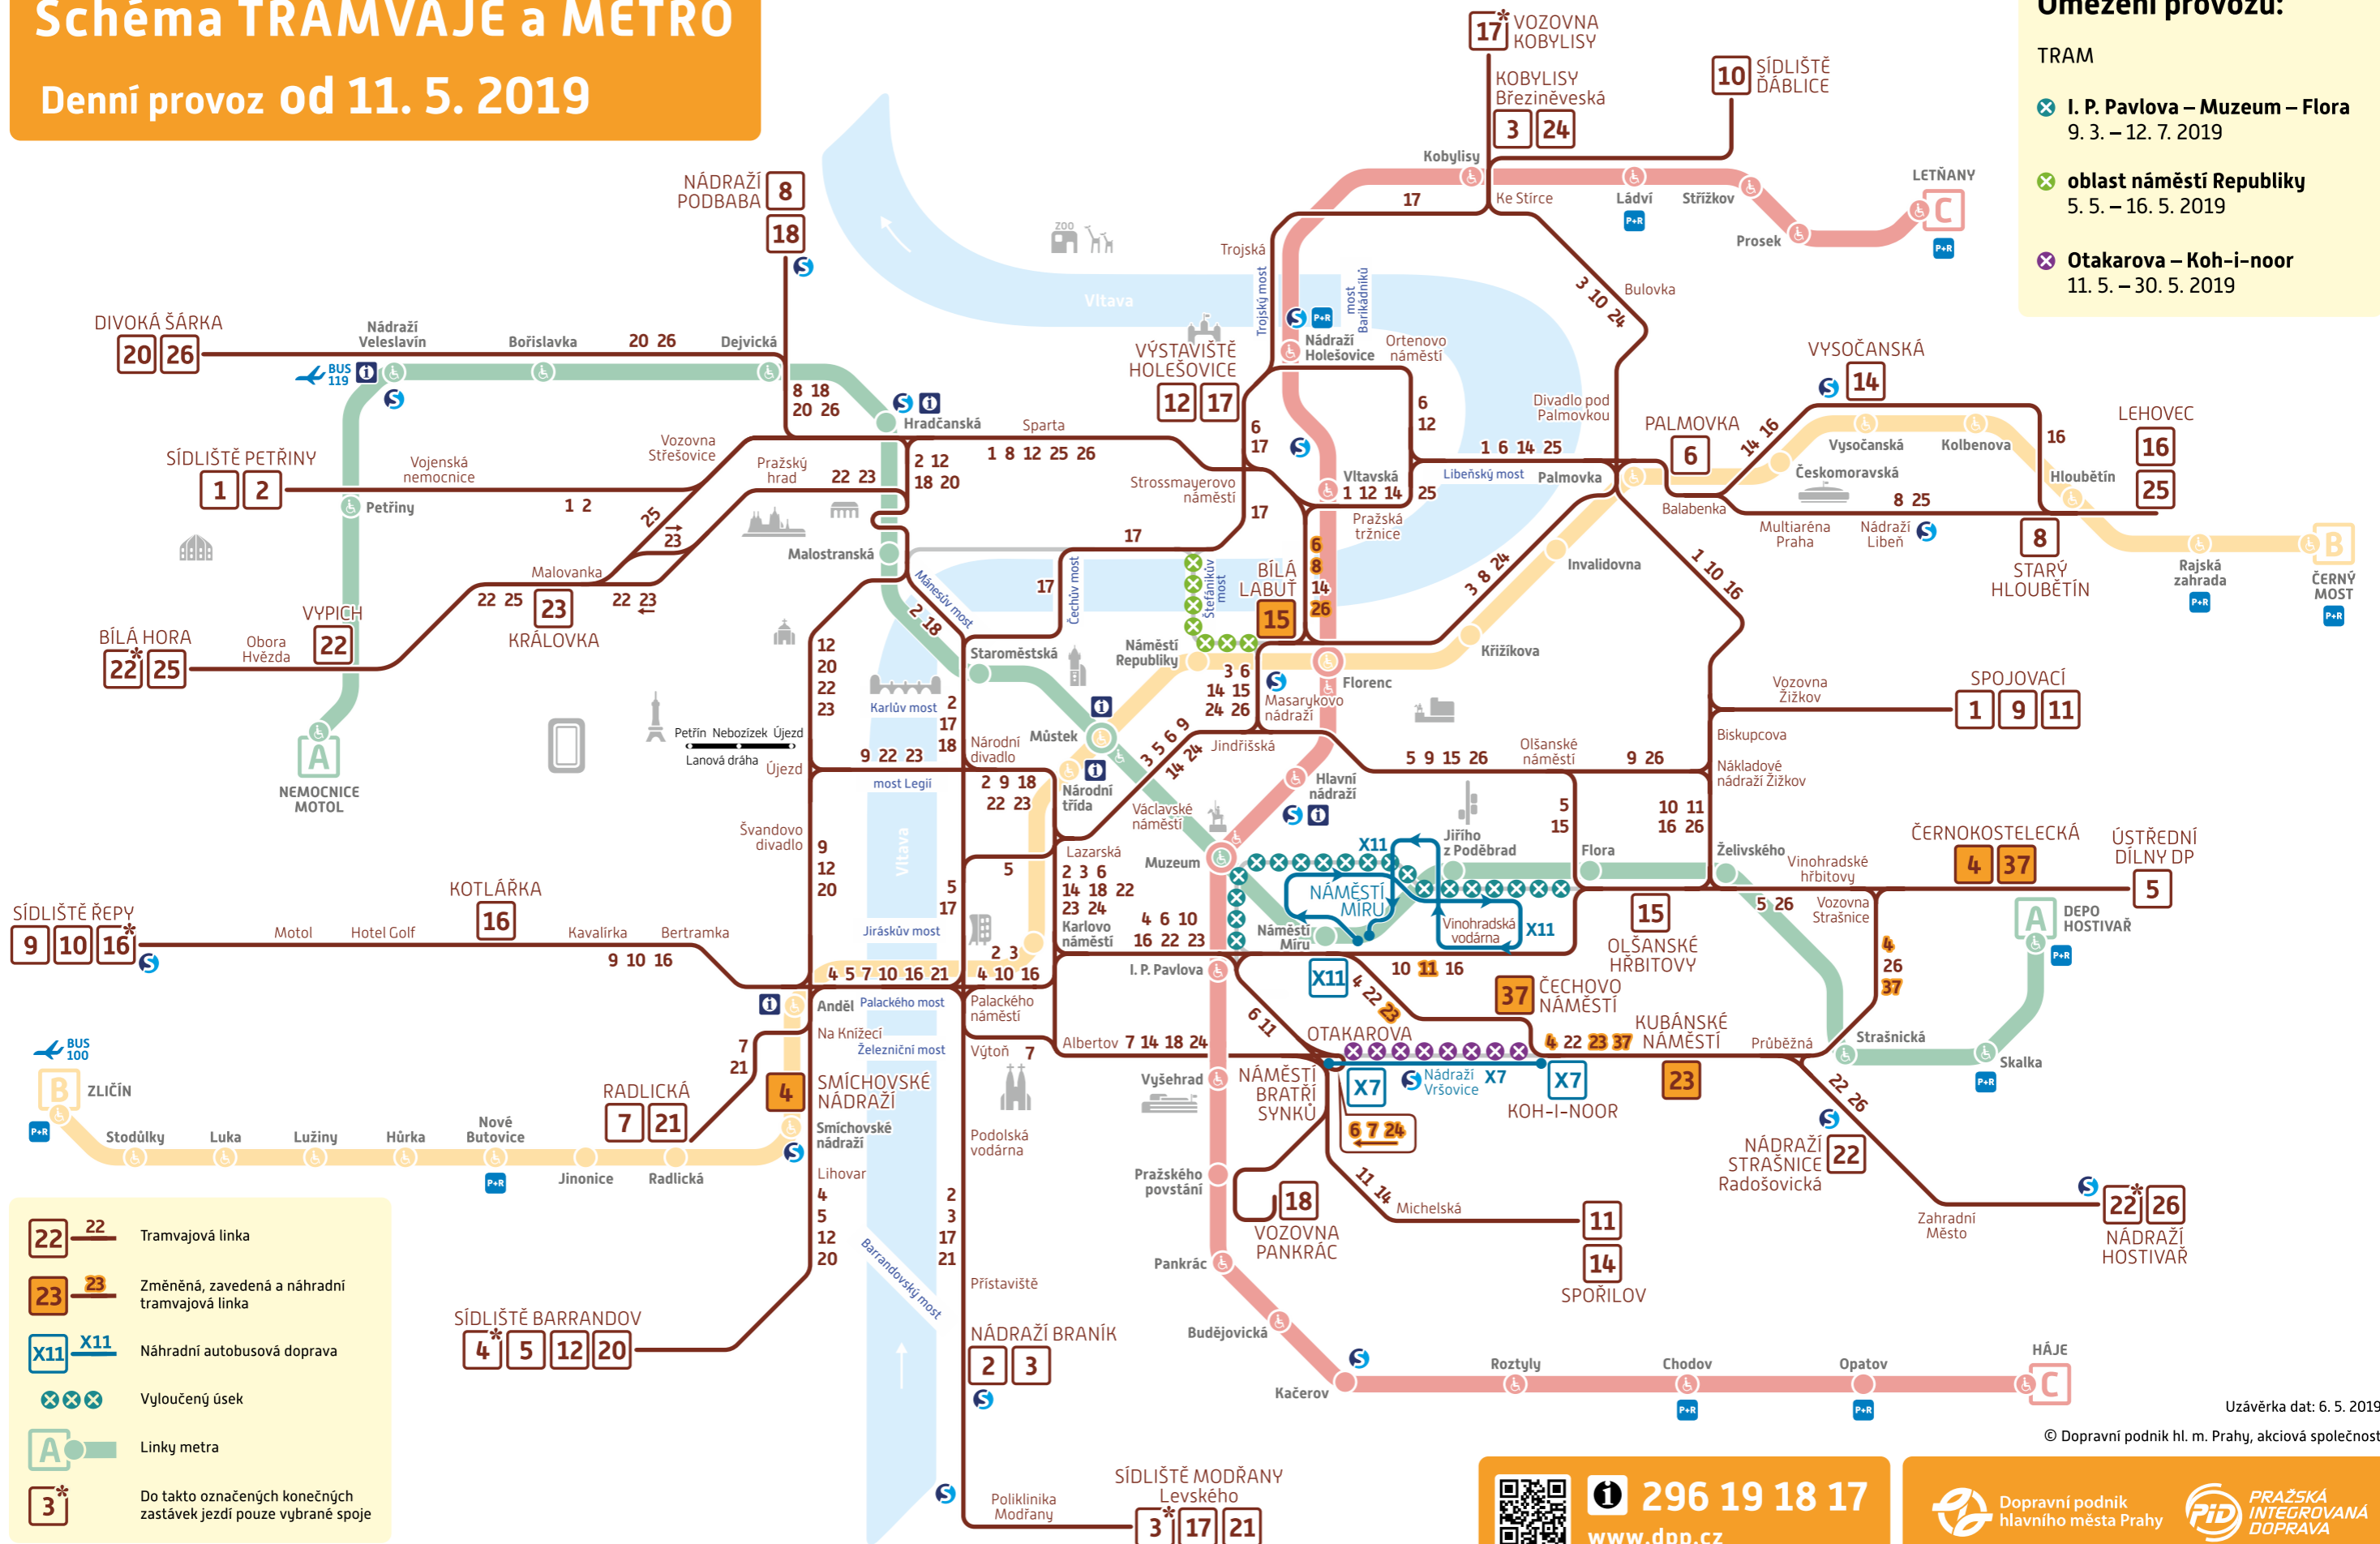

Schéma TRAMVAJE a METRO

Denní provoz od 11. 5. 2019

Omezení provozu:

TRAM

- I. P. Pavlova – Muzeum – Flora
9. 3. – 12. 7. 2019
- oblast náměstí Republiky
5. 5. – 16. 5. 2019
- Otakarova – Koh-i-noor
11. 5. – 30. 5. 2019

- 22 Tramvajová linka
- 23 Změněná, zavedená a náhradní tramvajová linka
- X11 Náhradní autobusová doprava
- Vyloučený úsek
- Linky metra
- 3* Do takto označených konečných zastávek jezdí pouze vybrané spoje