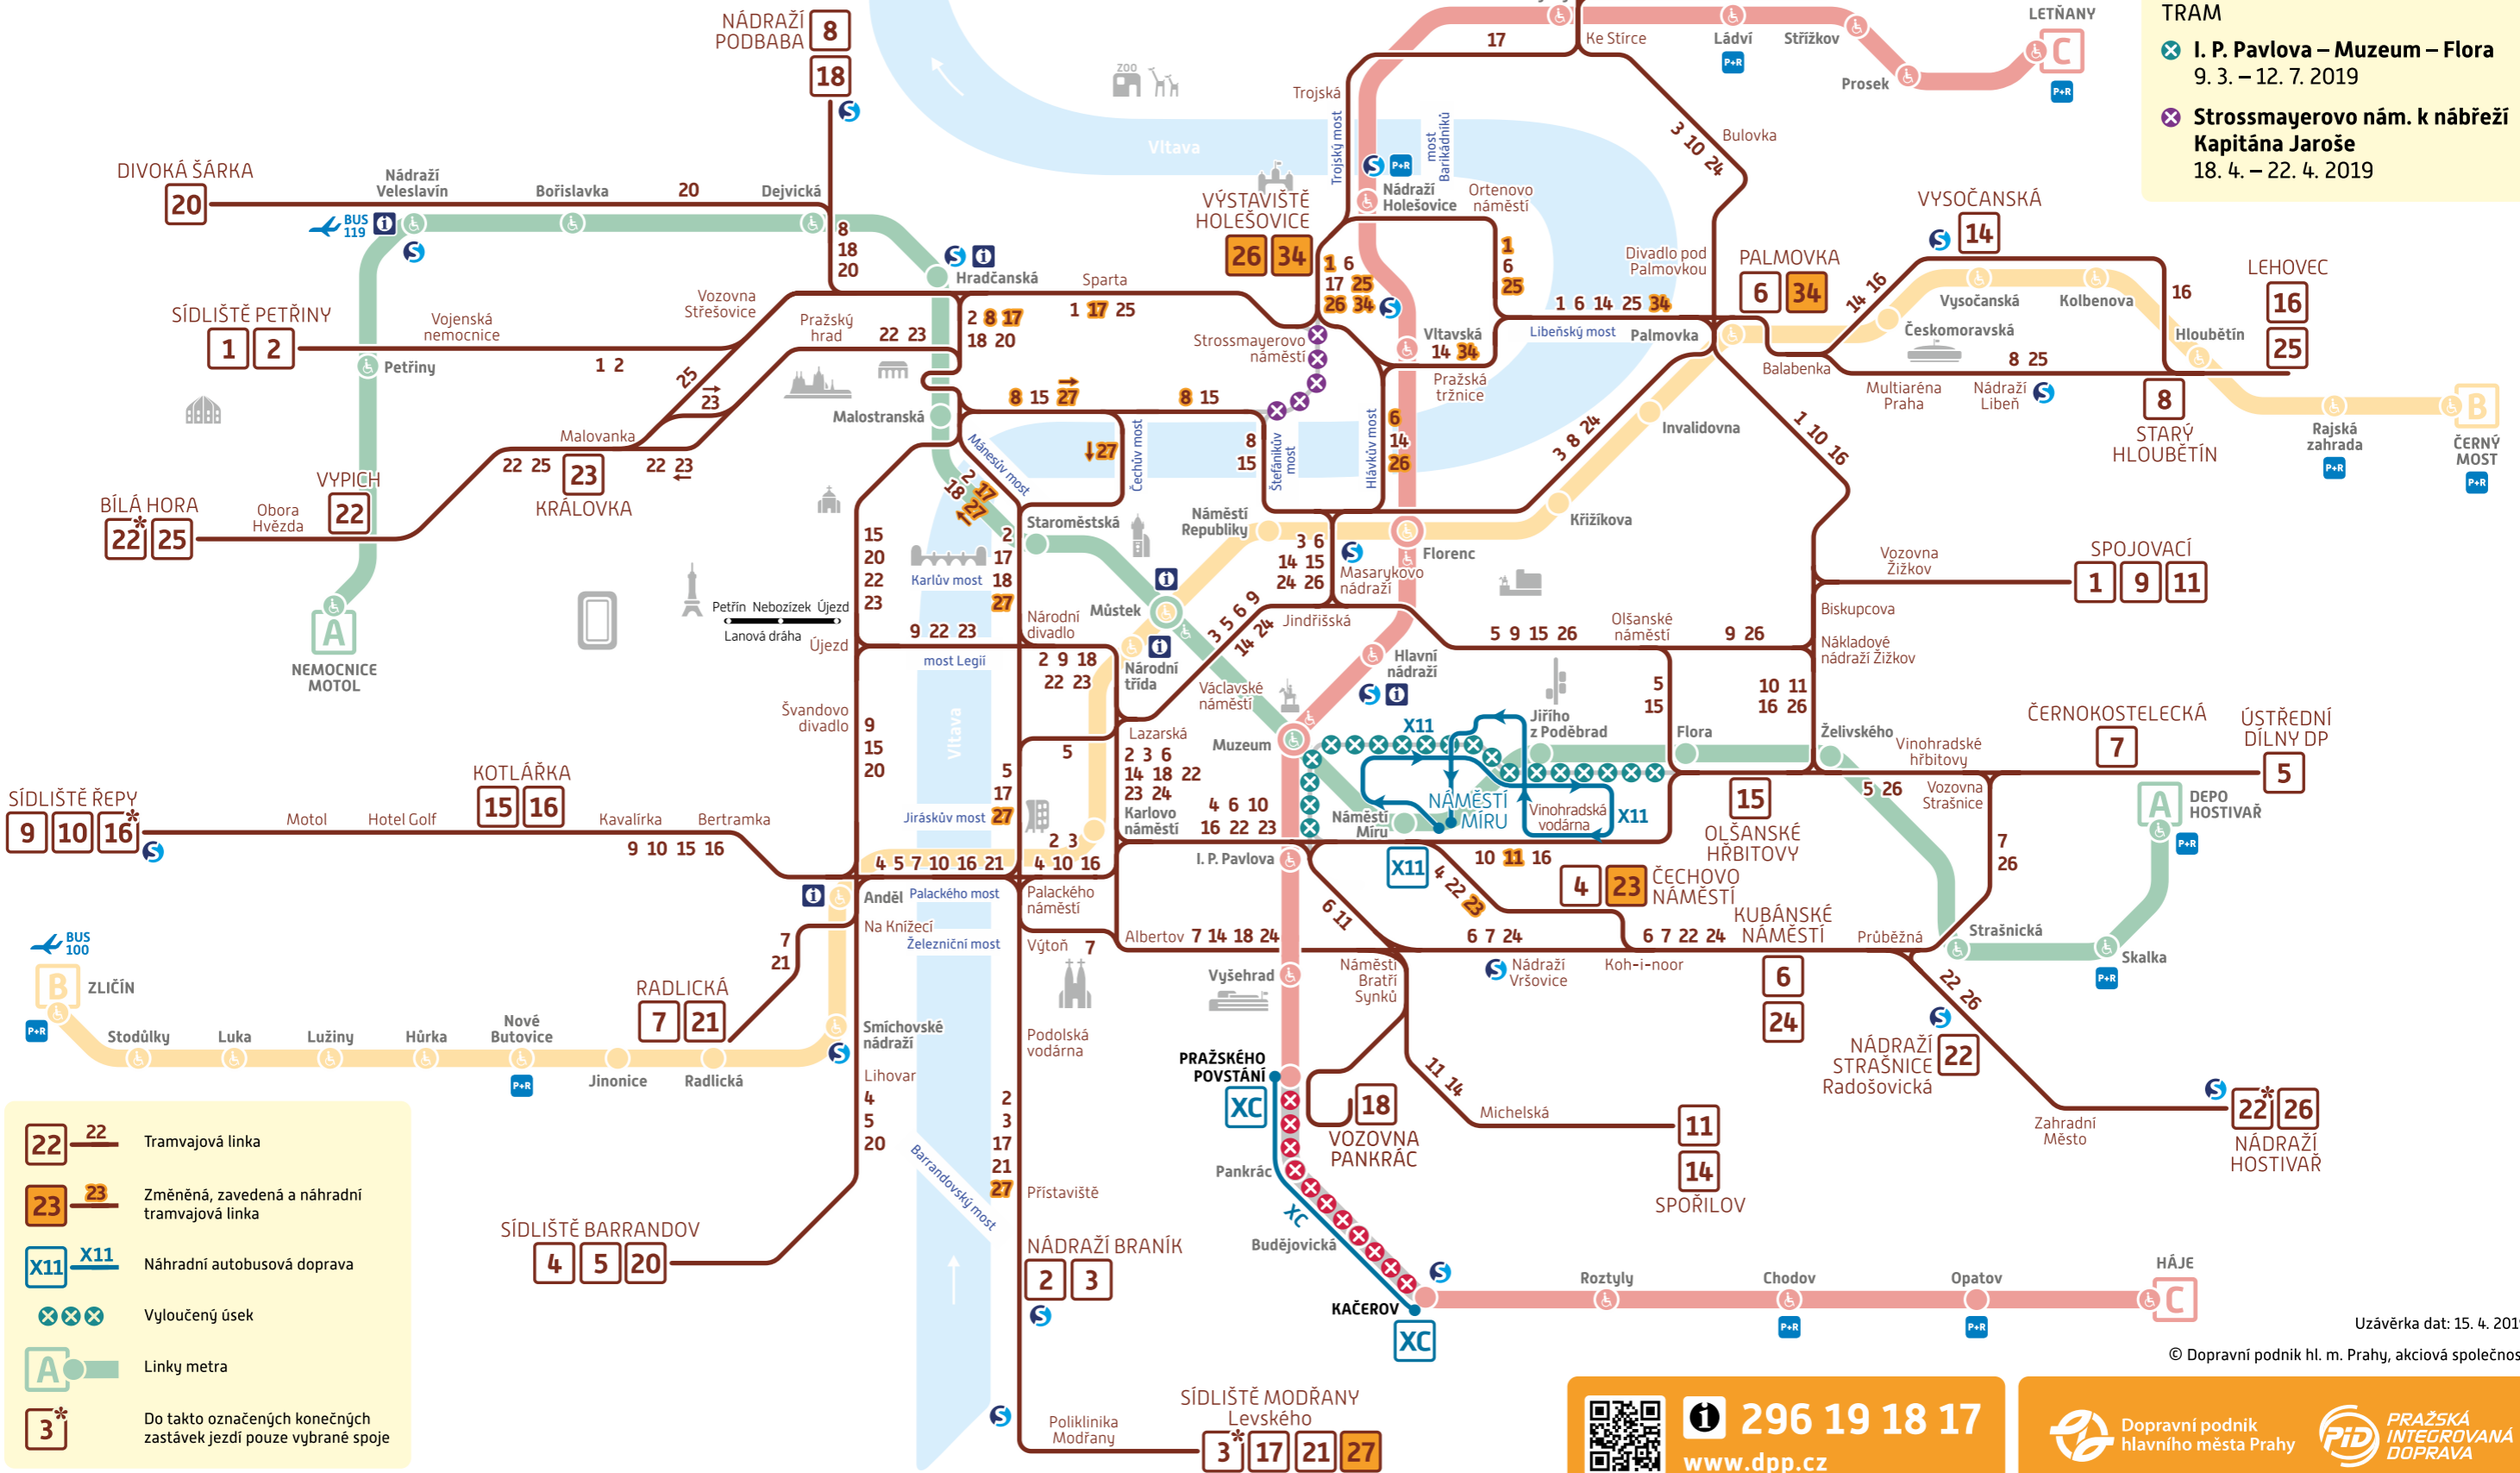

Schéma TRAMVAJE a METRO

Denní provoz od 19. 4. 2019

- 22 22 Tramvajová linka
- 23 23 Změněná, zavedená a náhradní tramvajová linka
- X11 X11 Náhradní autobusová doprava
- X X X Vyloučený úsek
- A Linky metra
- 3* Do takto označených konečných zastávek jezdí pouze vybrané spoje

Omezení provozu:

- METRO**
- ✗ **Pražského povstání – Kačerov**
19. 4. – 22. 4. 2019
- TRAM**
- ✕ **I. P. Pavlova – Muzeum – Flora**
9. 3. – 12. 7. 2019
 - ✗ **Strossmayerovo nám. k nábřeží Kapitána Jaroše**
18. 4. – 22. 4. 2019