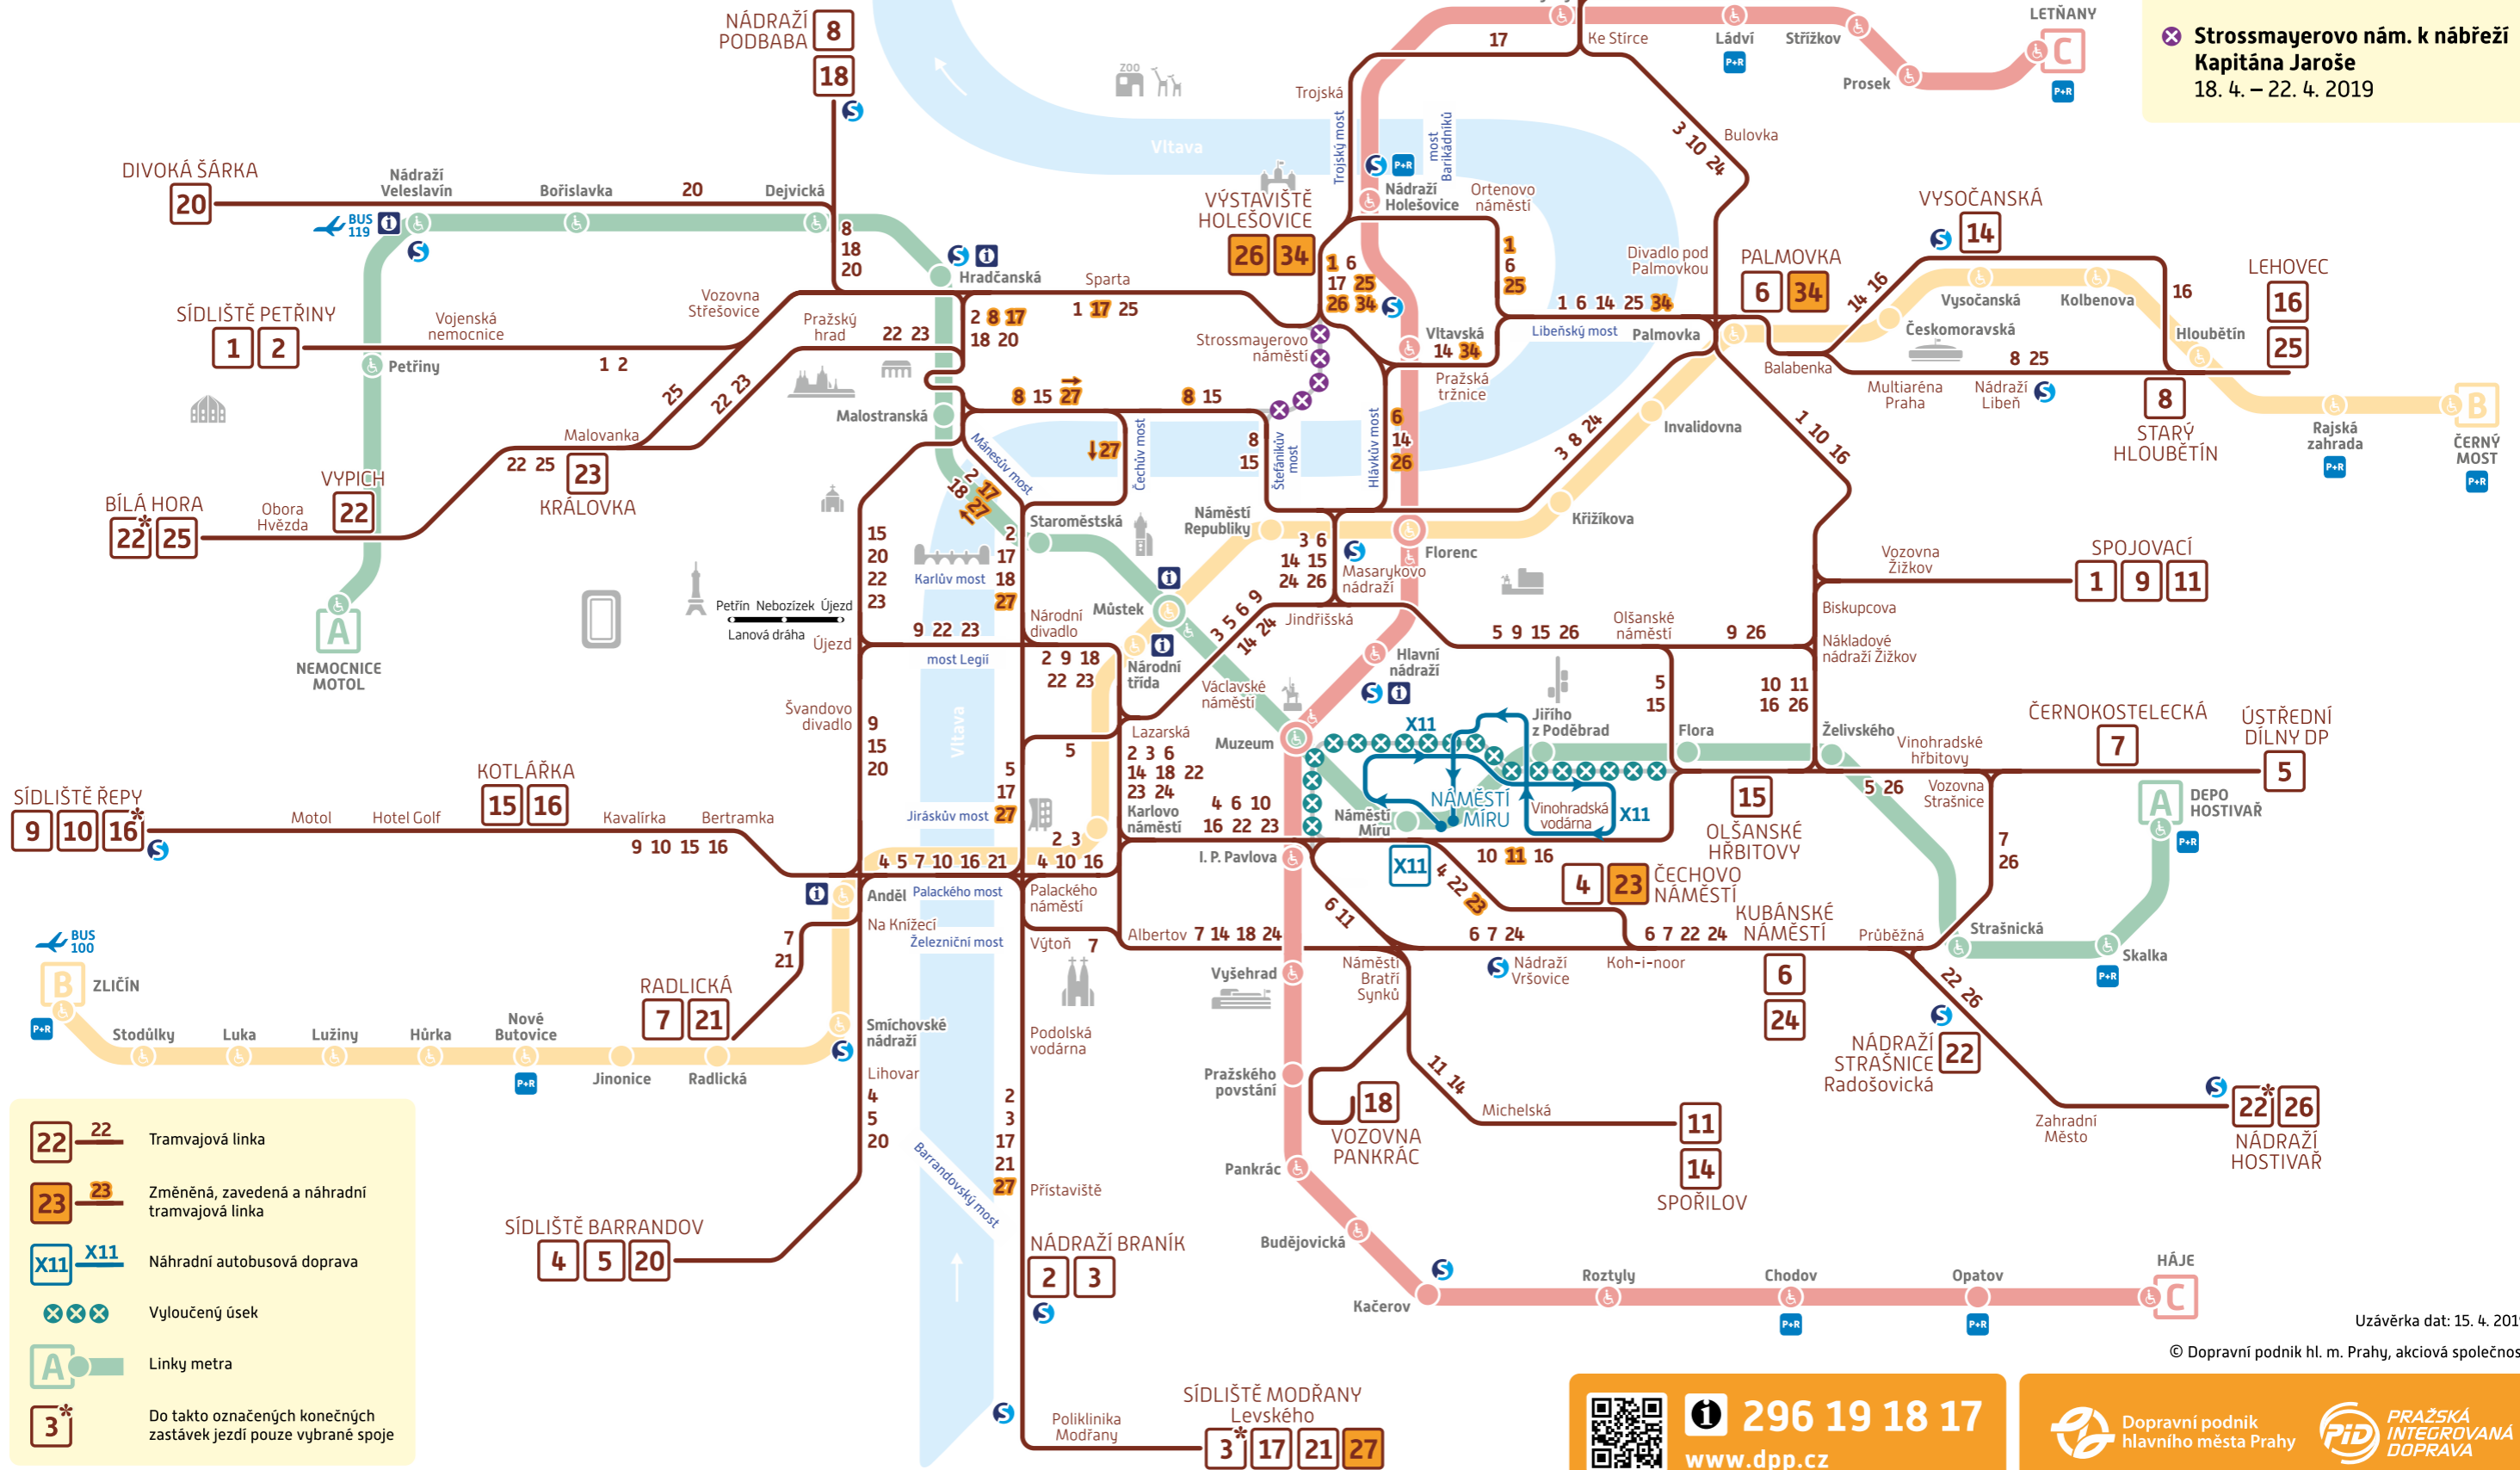

Schéma TRAMVAJE a METRO

Denní provoz od 18. 4. 2019

Omezení provozu:

TRAM

⊗ I. P. Pavlova – Muzeum – Flora
9. 3. – 12. 7. 2019

⊗ Strossmayerovo nám. k nábřeží
Kapitána Jaroše
18. 4. – 22. 4. 2019

- 22** **22** Tramvajová linka
- 23** **23** Změněná, zavedená a náhradní tramvajová linka
- X11** **X11** Náhradní autobusová doprava
- ⊗ ⊗ ⊗ Vyloučený úsek
- A** Linky metra
- 3*** Do takto označených konečných zastávek jezdí pouze vybrané spoje

Uzávěrka dat: 15. 4. 2019

© Dopravní podnik hl. m. Prahy, akciová společnost

296 19 18 17
www.dpp.cz

Dopravní podnik hlavního města Prahy PRAŽSKÁ INTEGROVANÁ DOPRAVA