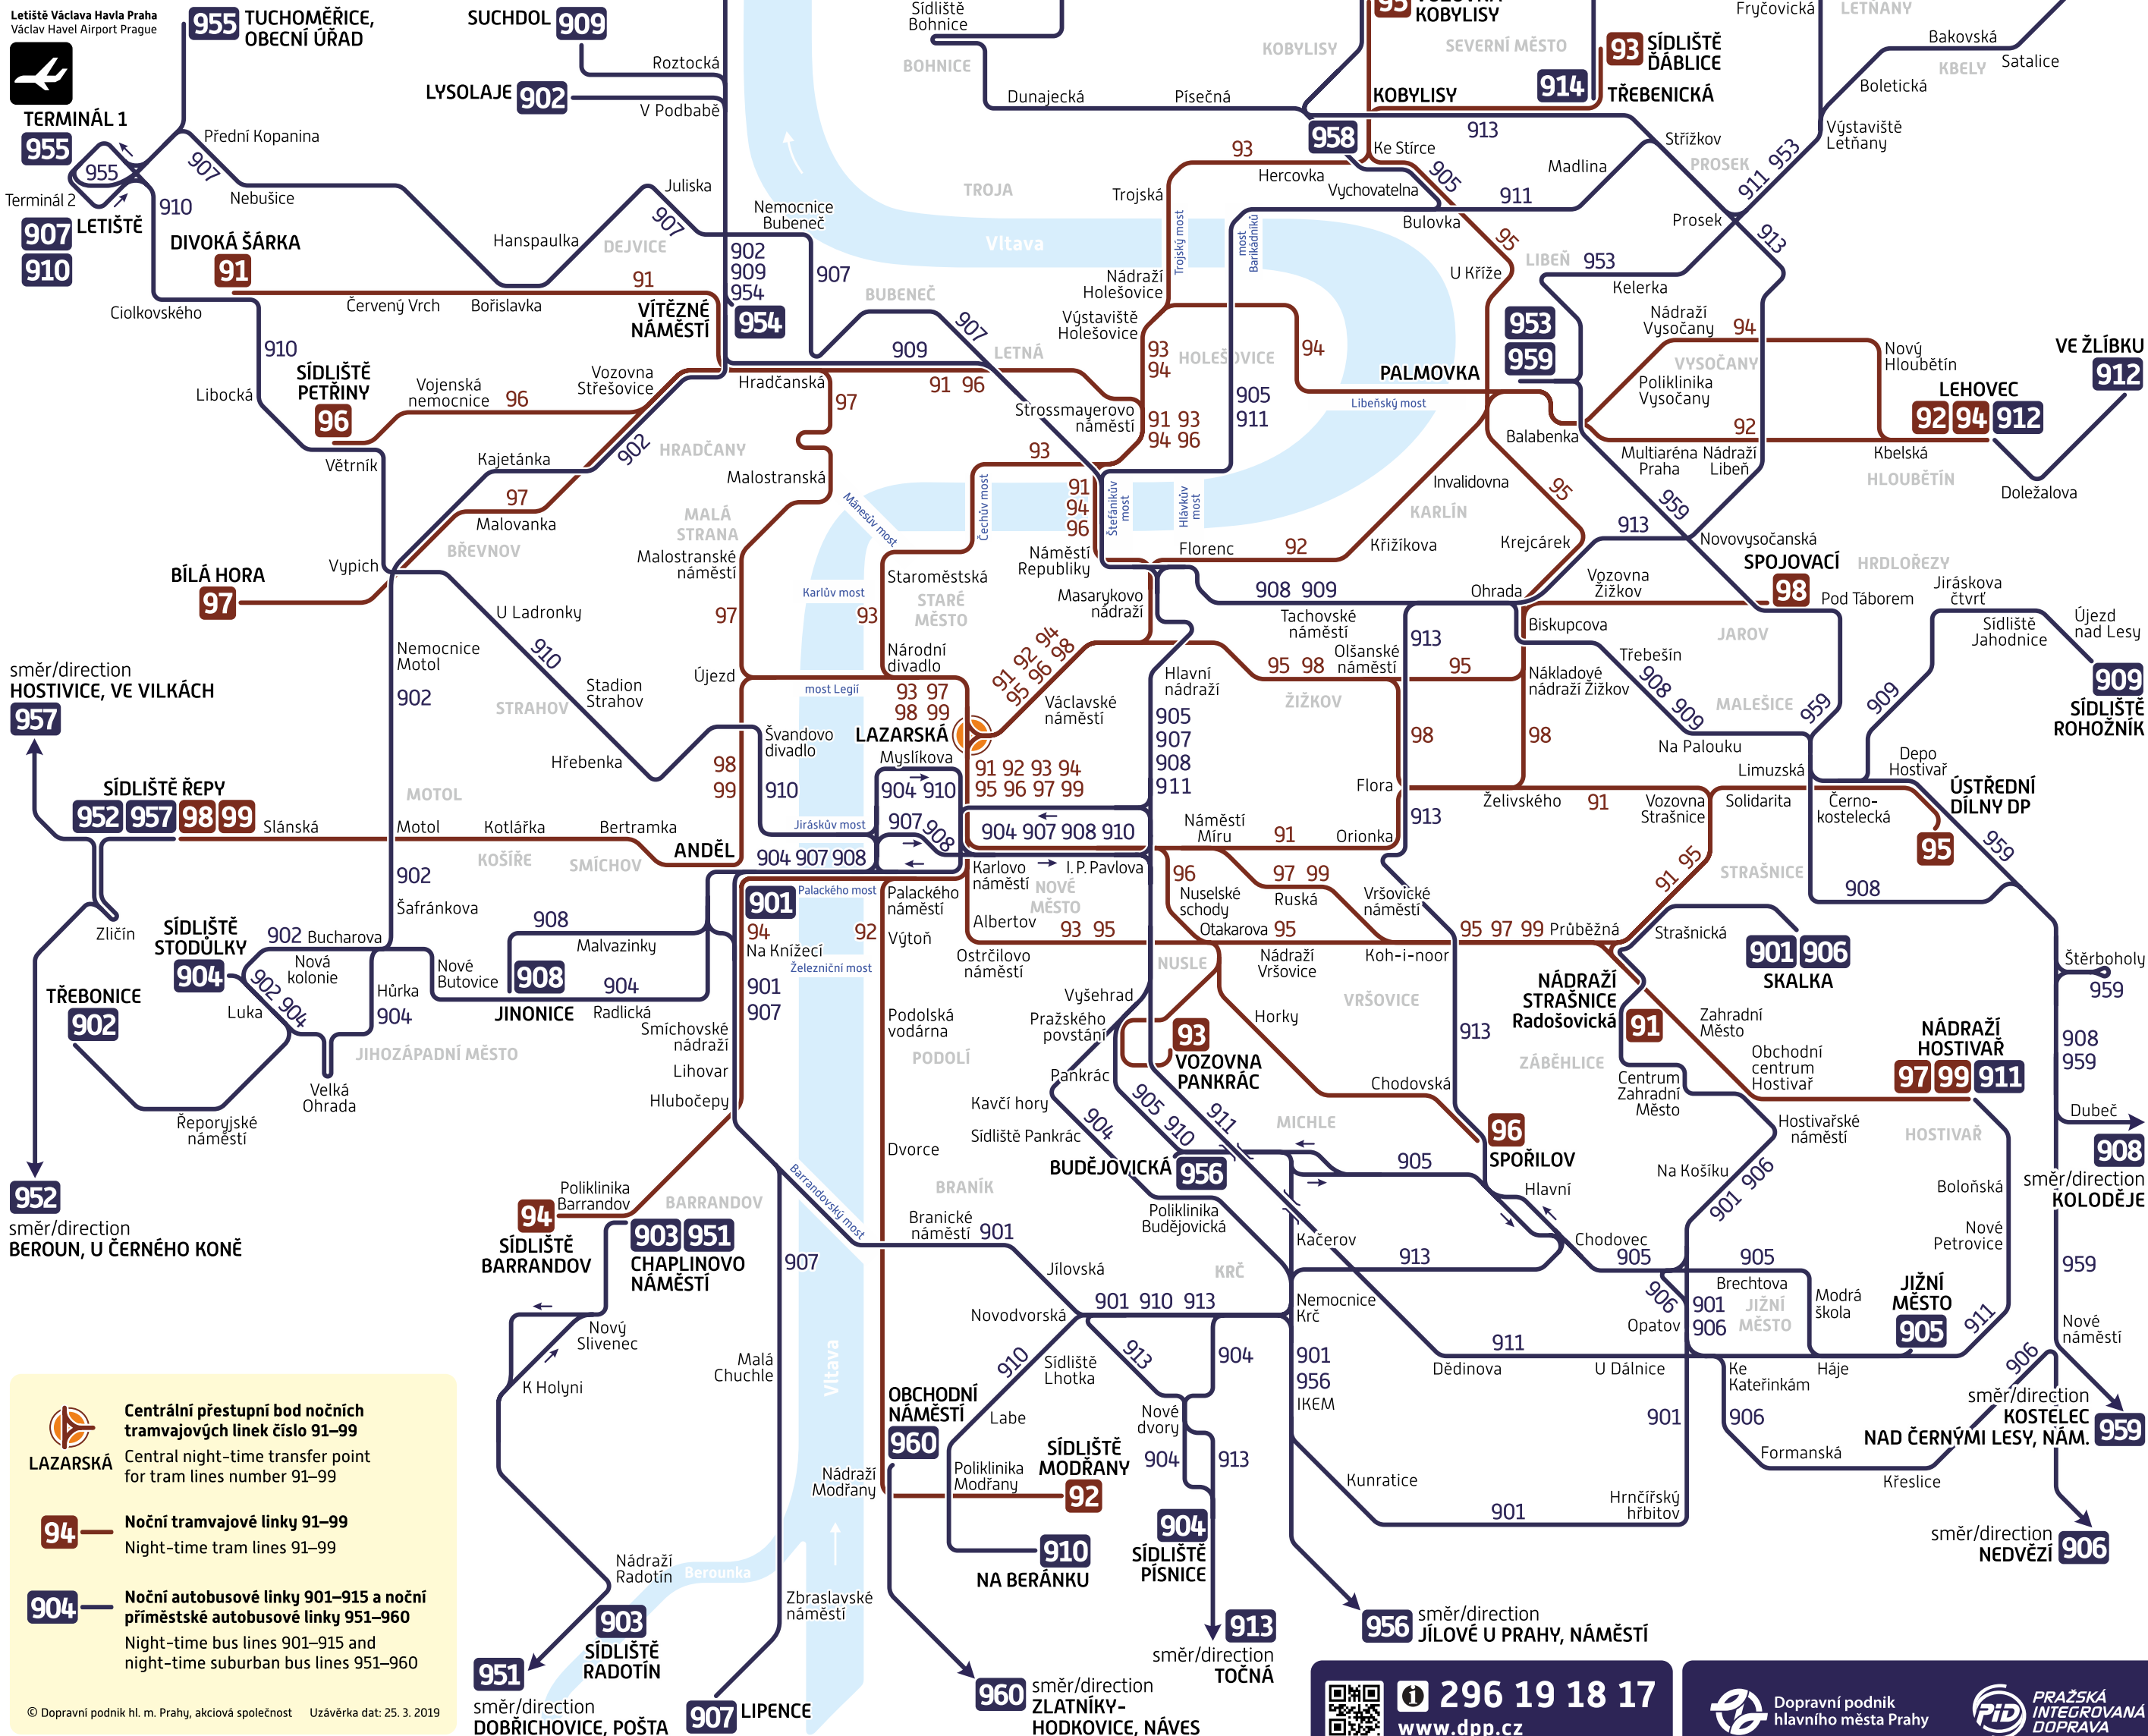

# NOČNÍ PROVOZ V Praze Night operation in Prague

## TRAMVAJE a AUTOBUSY

### Trams and Buses

Trvalý stav – duben 2019

Permanent situation – April 2019

Letiště Václava Havla Praha  
Václav Havel Airport Prague

TERMINÁL 1  
955

Terminál 2  
907  
910

směr/direction  
HOSTIVICE, VE VILKÁCH  
957

směr/direction  
BEROUN, U ČERNÉHO KONĚ  
952

- Centrální přestupní bod nočních tramvajových linek číslo 91–99**  
Central night-time transfer point for tram lines number 91–99
- Noční tramvajové linky 91–99**  
Night-time tram lines 91–99
- Noční autobusové linky 901–915 a noční příměstské autobusové linky 951–960**  
Night-time bus lines 901–915 and night-time suburban bus lines 951–960