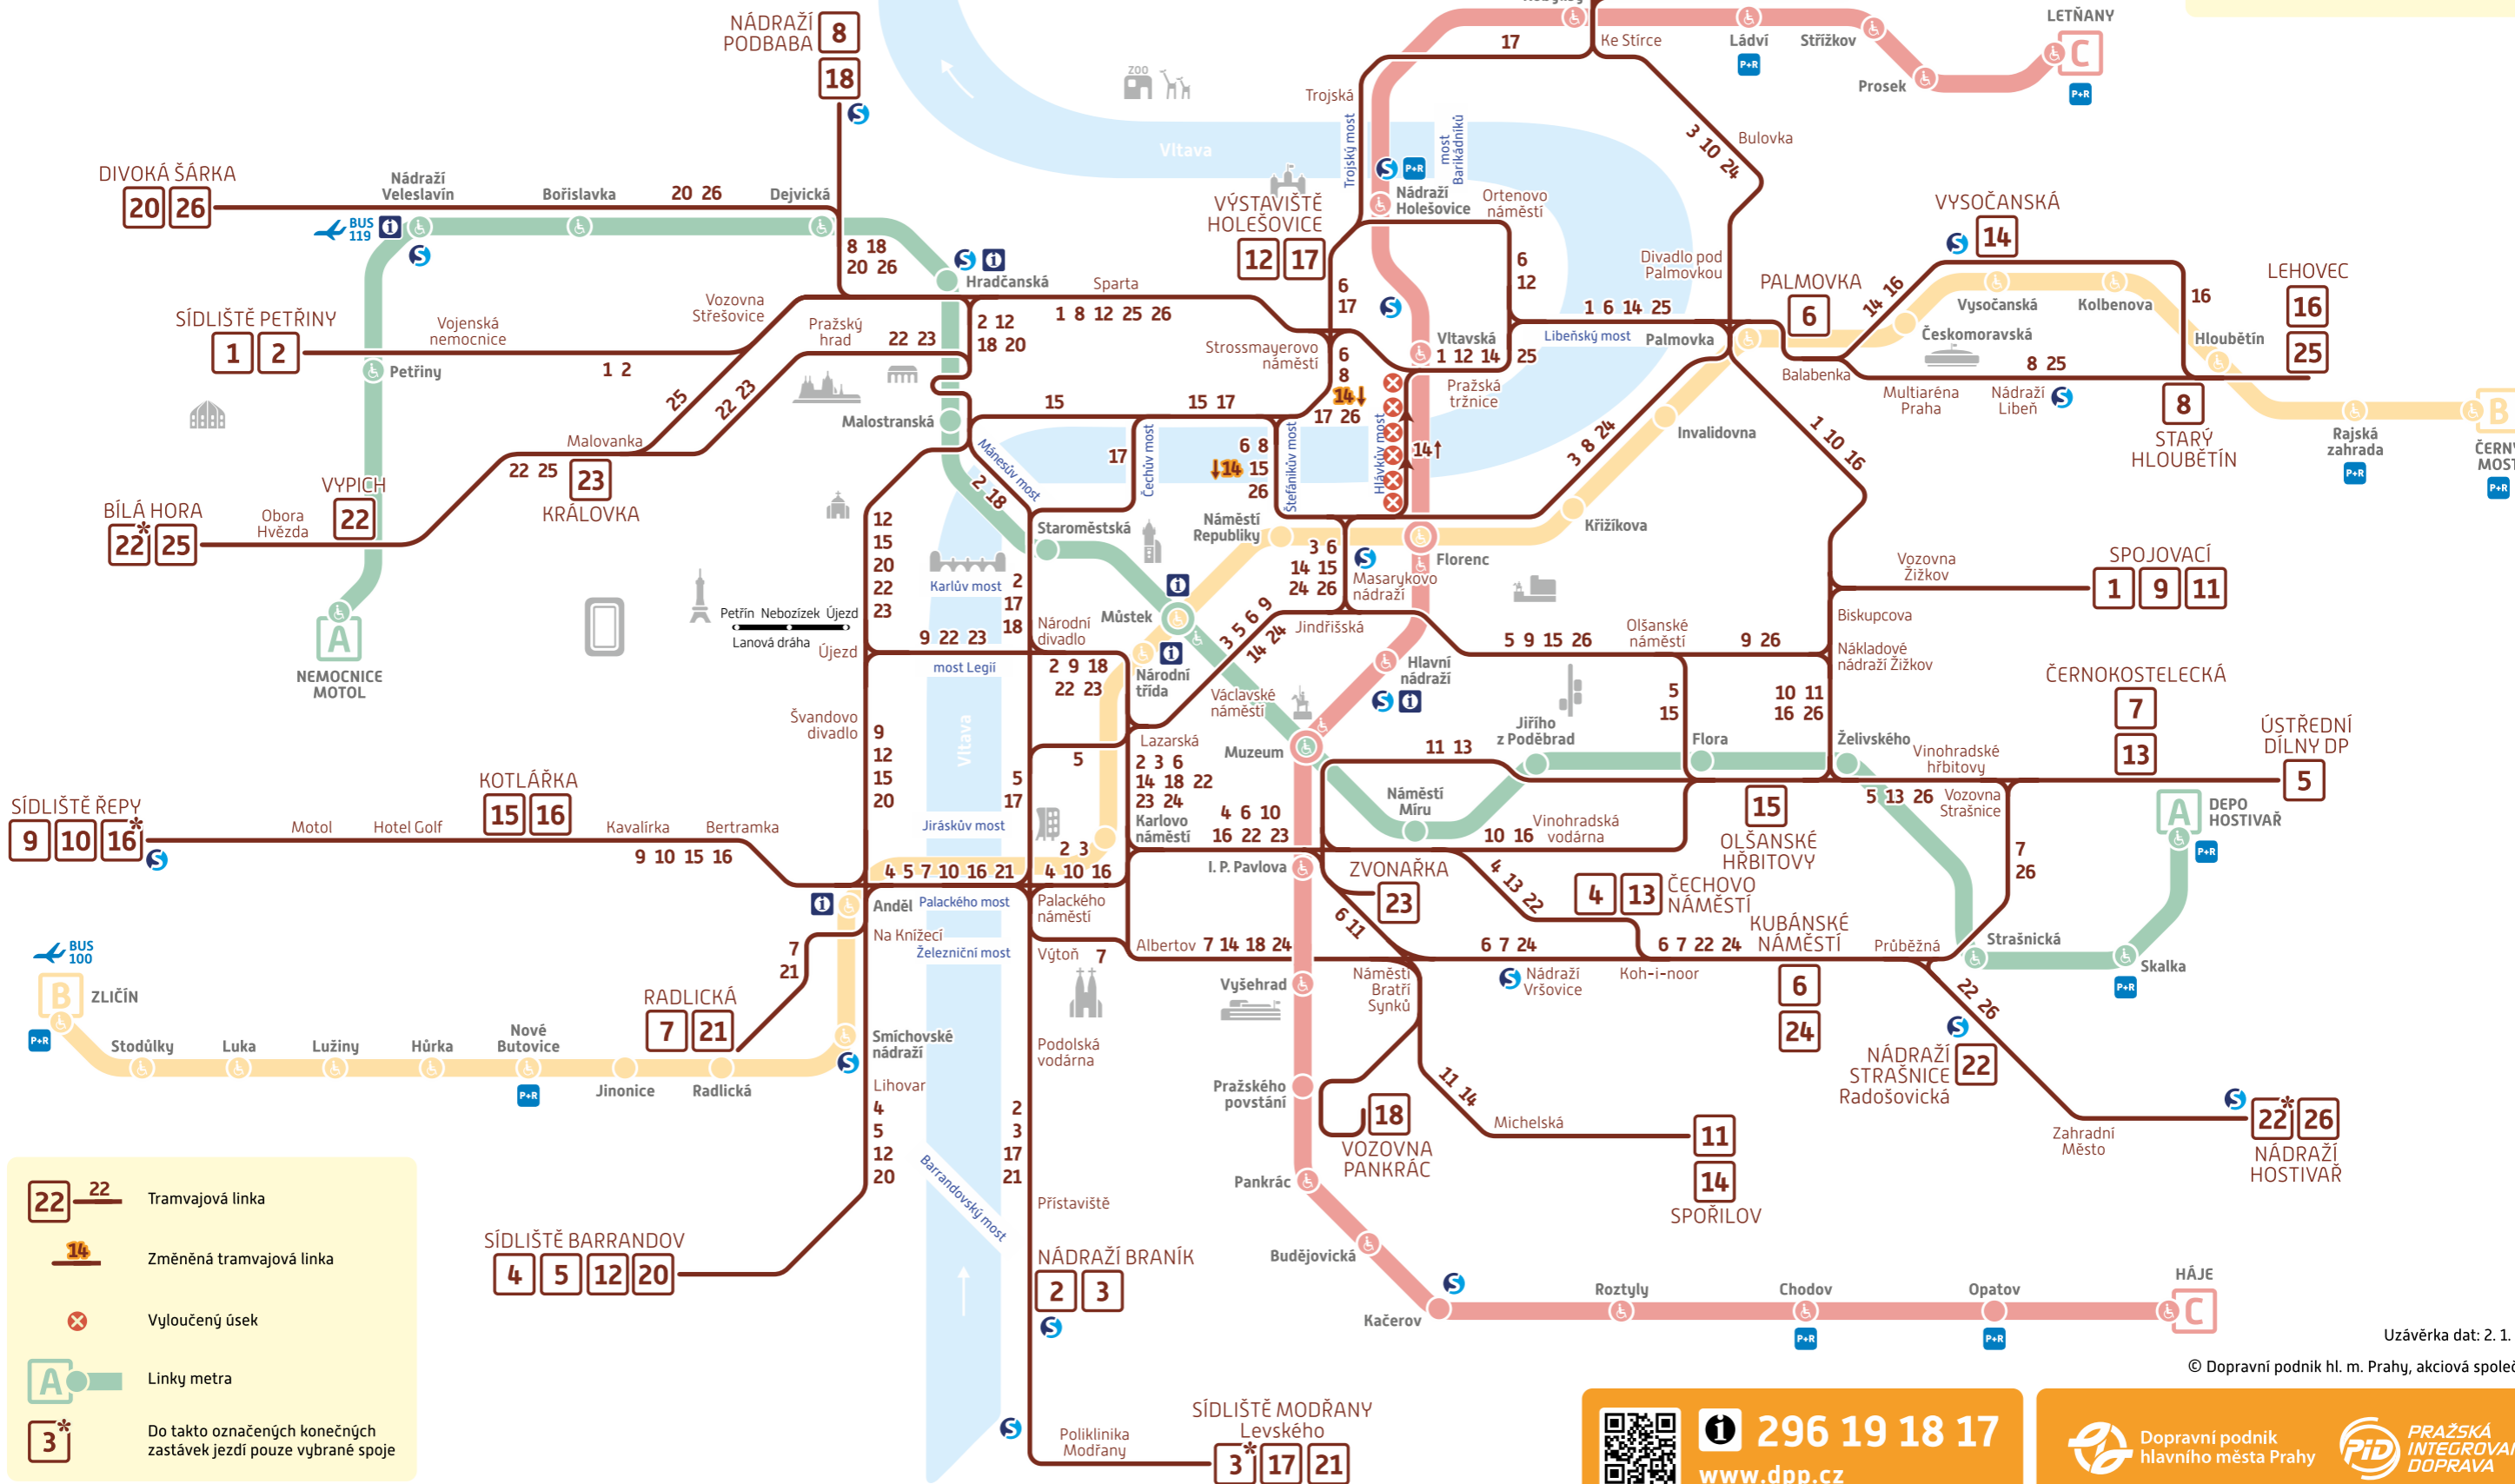

Schéma TRAMVAJE a METRO

Denní provoz od 5. 1. 2019

Omezení provozu:

TRAM

✘ **Vltavská – Těšnov**
(pouze v uvedeném směru)
3. 12. 2018 – do odvolání

- Tramvajová linka
- Změněná tramvajová linka
- Vyloučený úsek
- Linky metra
- Do takto označených konečných zastávek jezdí pouze vybrané spoje

Uzávěrka dat: 2. 1. 2019

© Dopravní podnik hl. m. Prahy, akciová společnost

296 19 18 17
www.dpp.cz