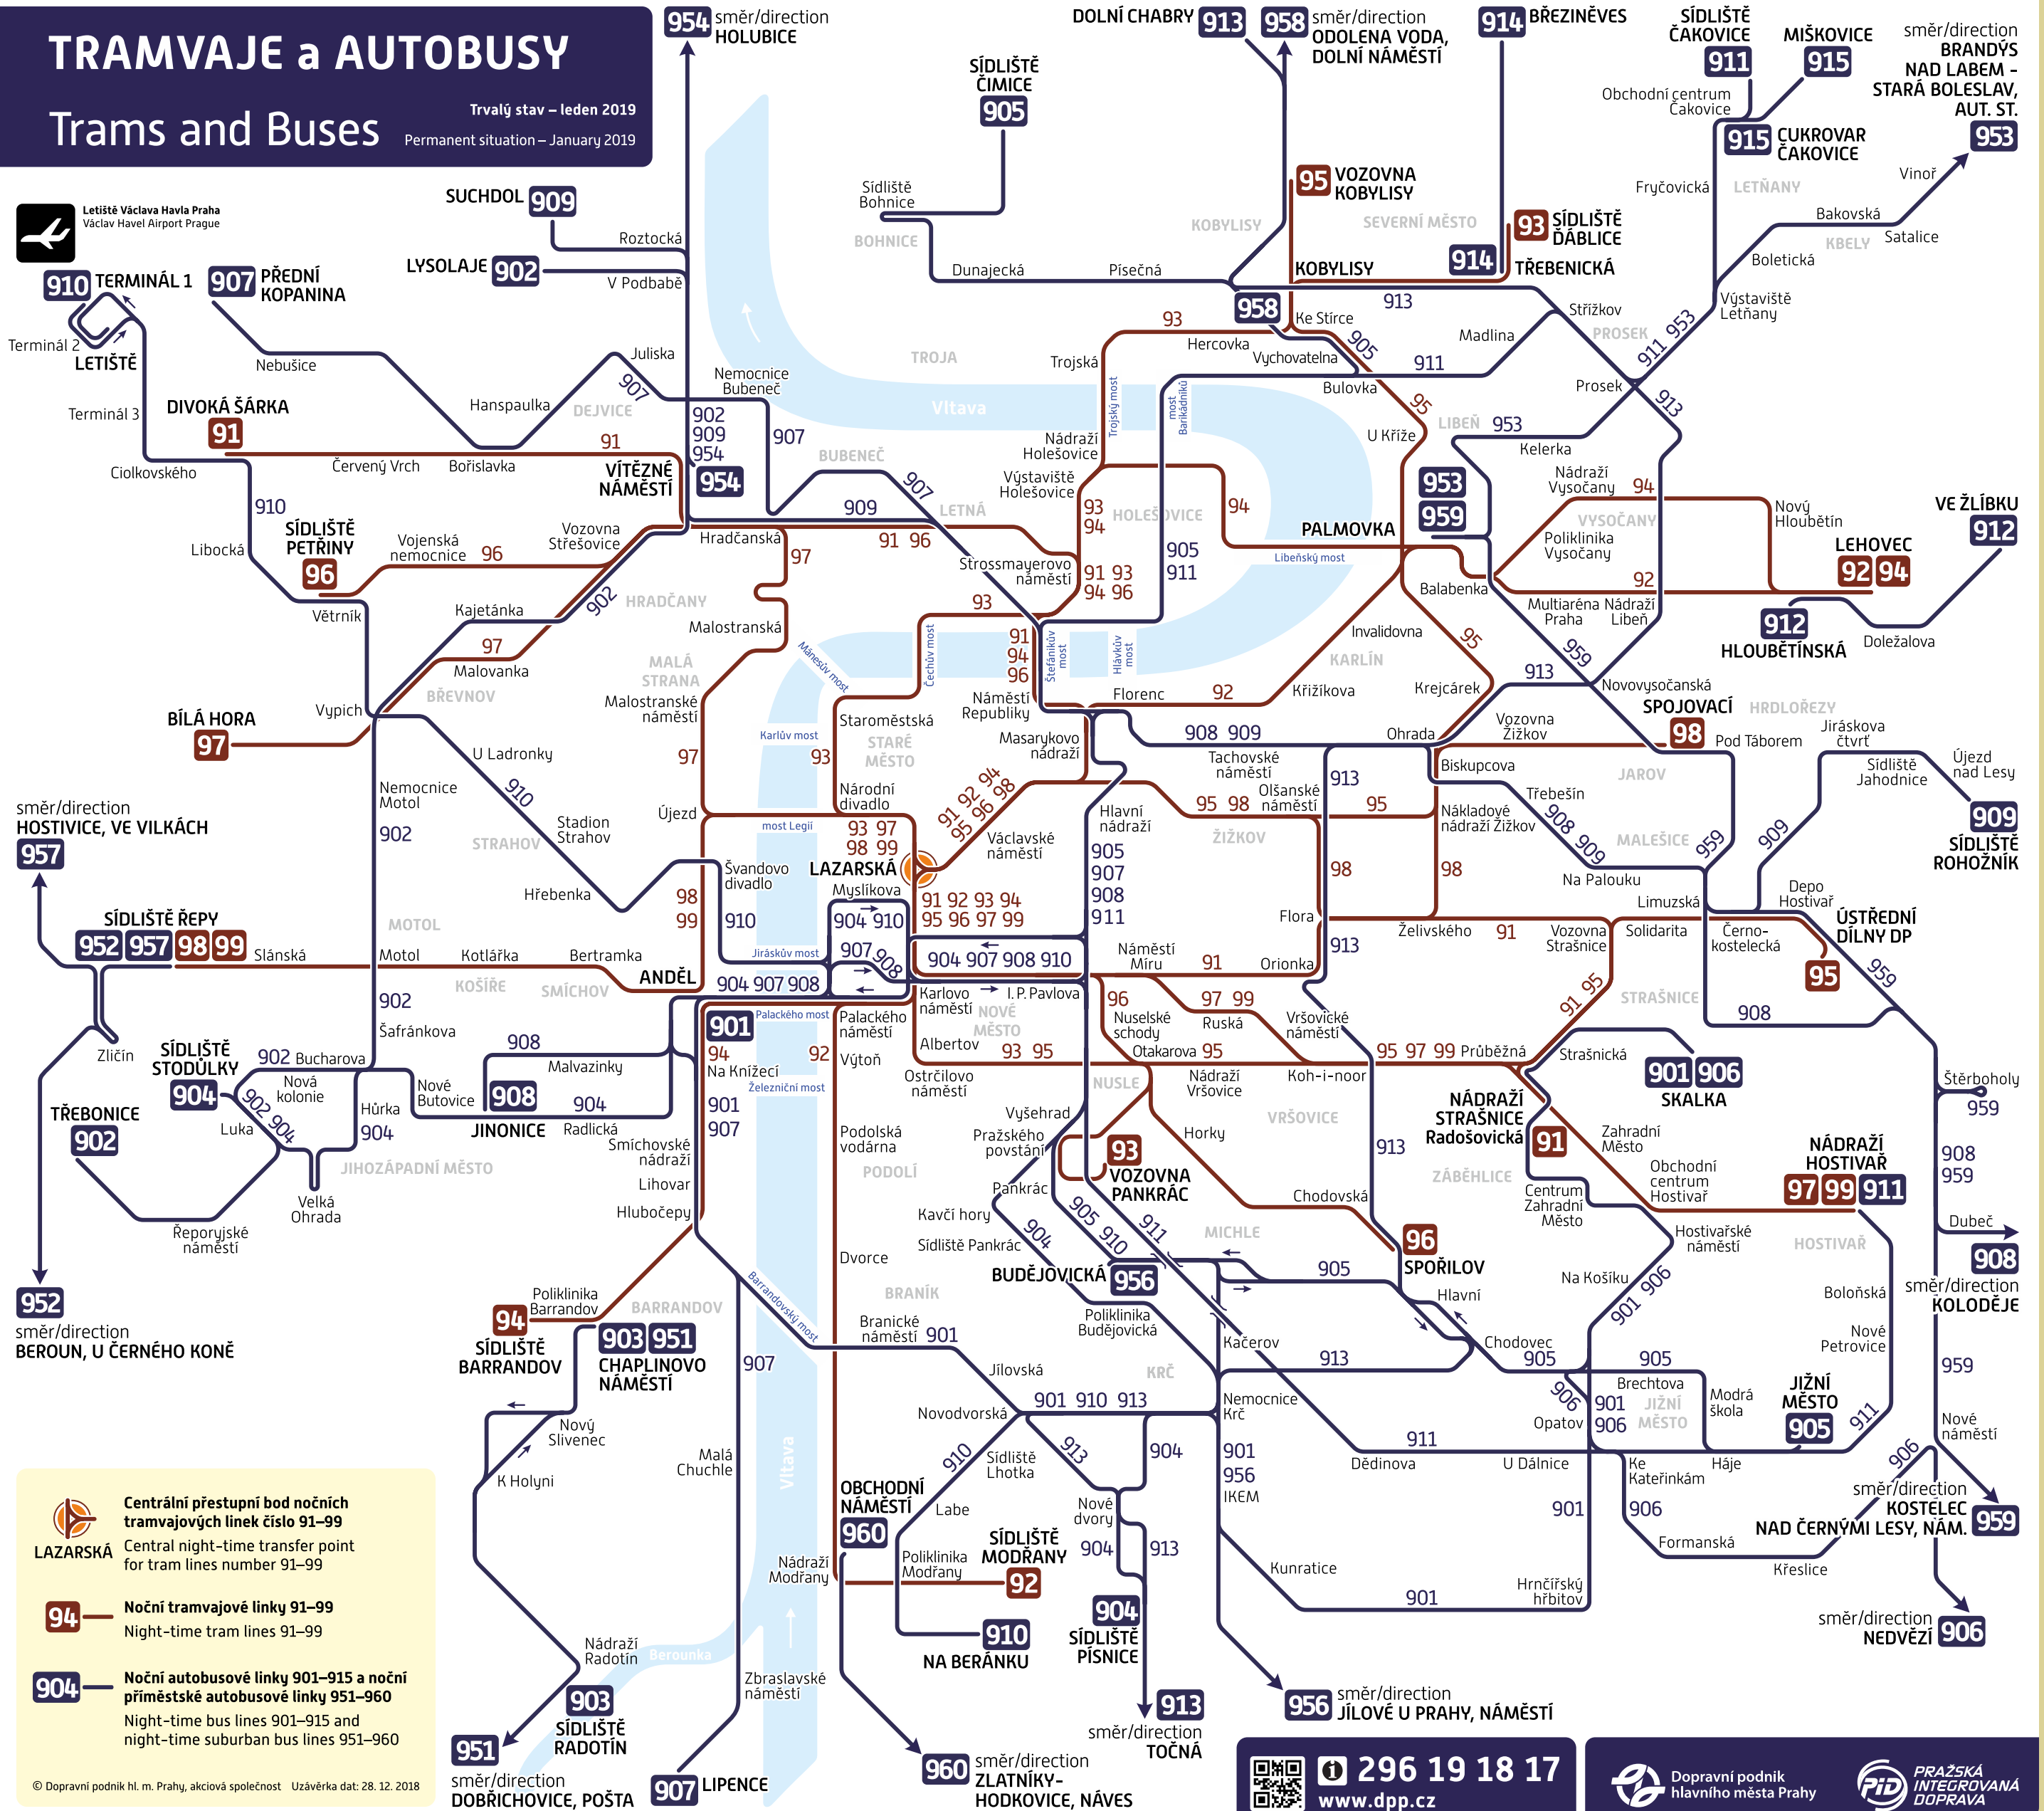

NOČNÍ PROVOZ V Praze Night operation in Prague

TRAMVAJE a AUTOBUSY

Trams and Buses

Trvalý stav – leden 2019
Permanent situation – January 2019

směr/direction
HOSTIVICE, VE VILKÁCH

směr/direction
BEROUN, U ČERNÉHO KONĚ

- Centrální přestupní bod nočních tramvajových linek číslo 91–99**
Central night-time transfer point for tram lines number 91–99
- Noční tramvajové linky 91–99**
Night-time tram lines 91–99
- Noční autobusové linky 901–915 a noční příměstské autobusové linky 951–960**
Night-time bus lines 901–915 and night-time suburban bus lines 951–960