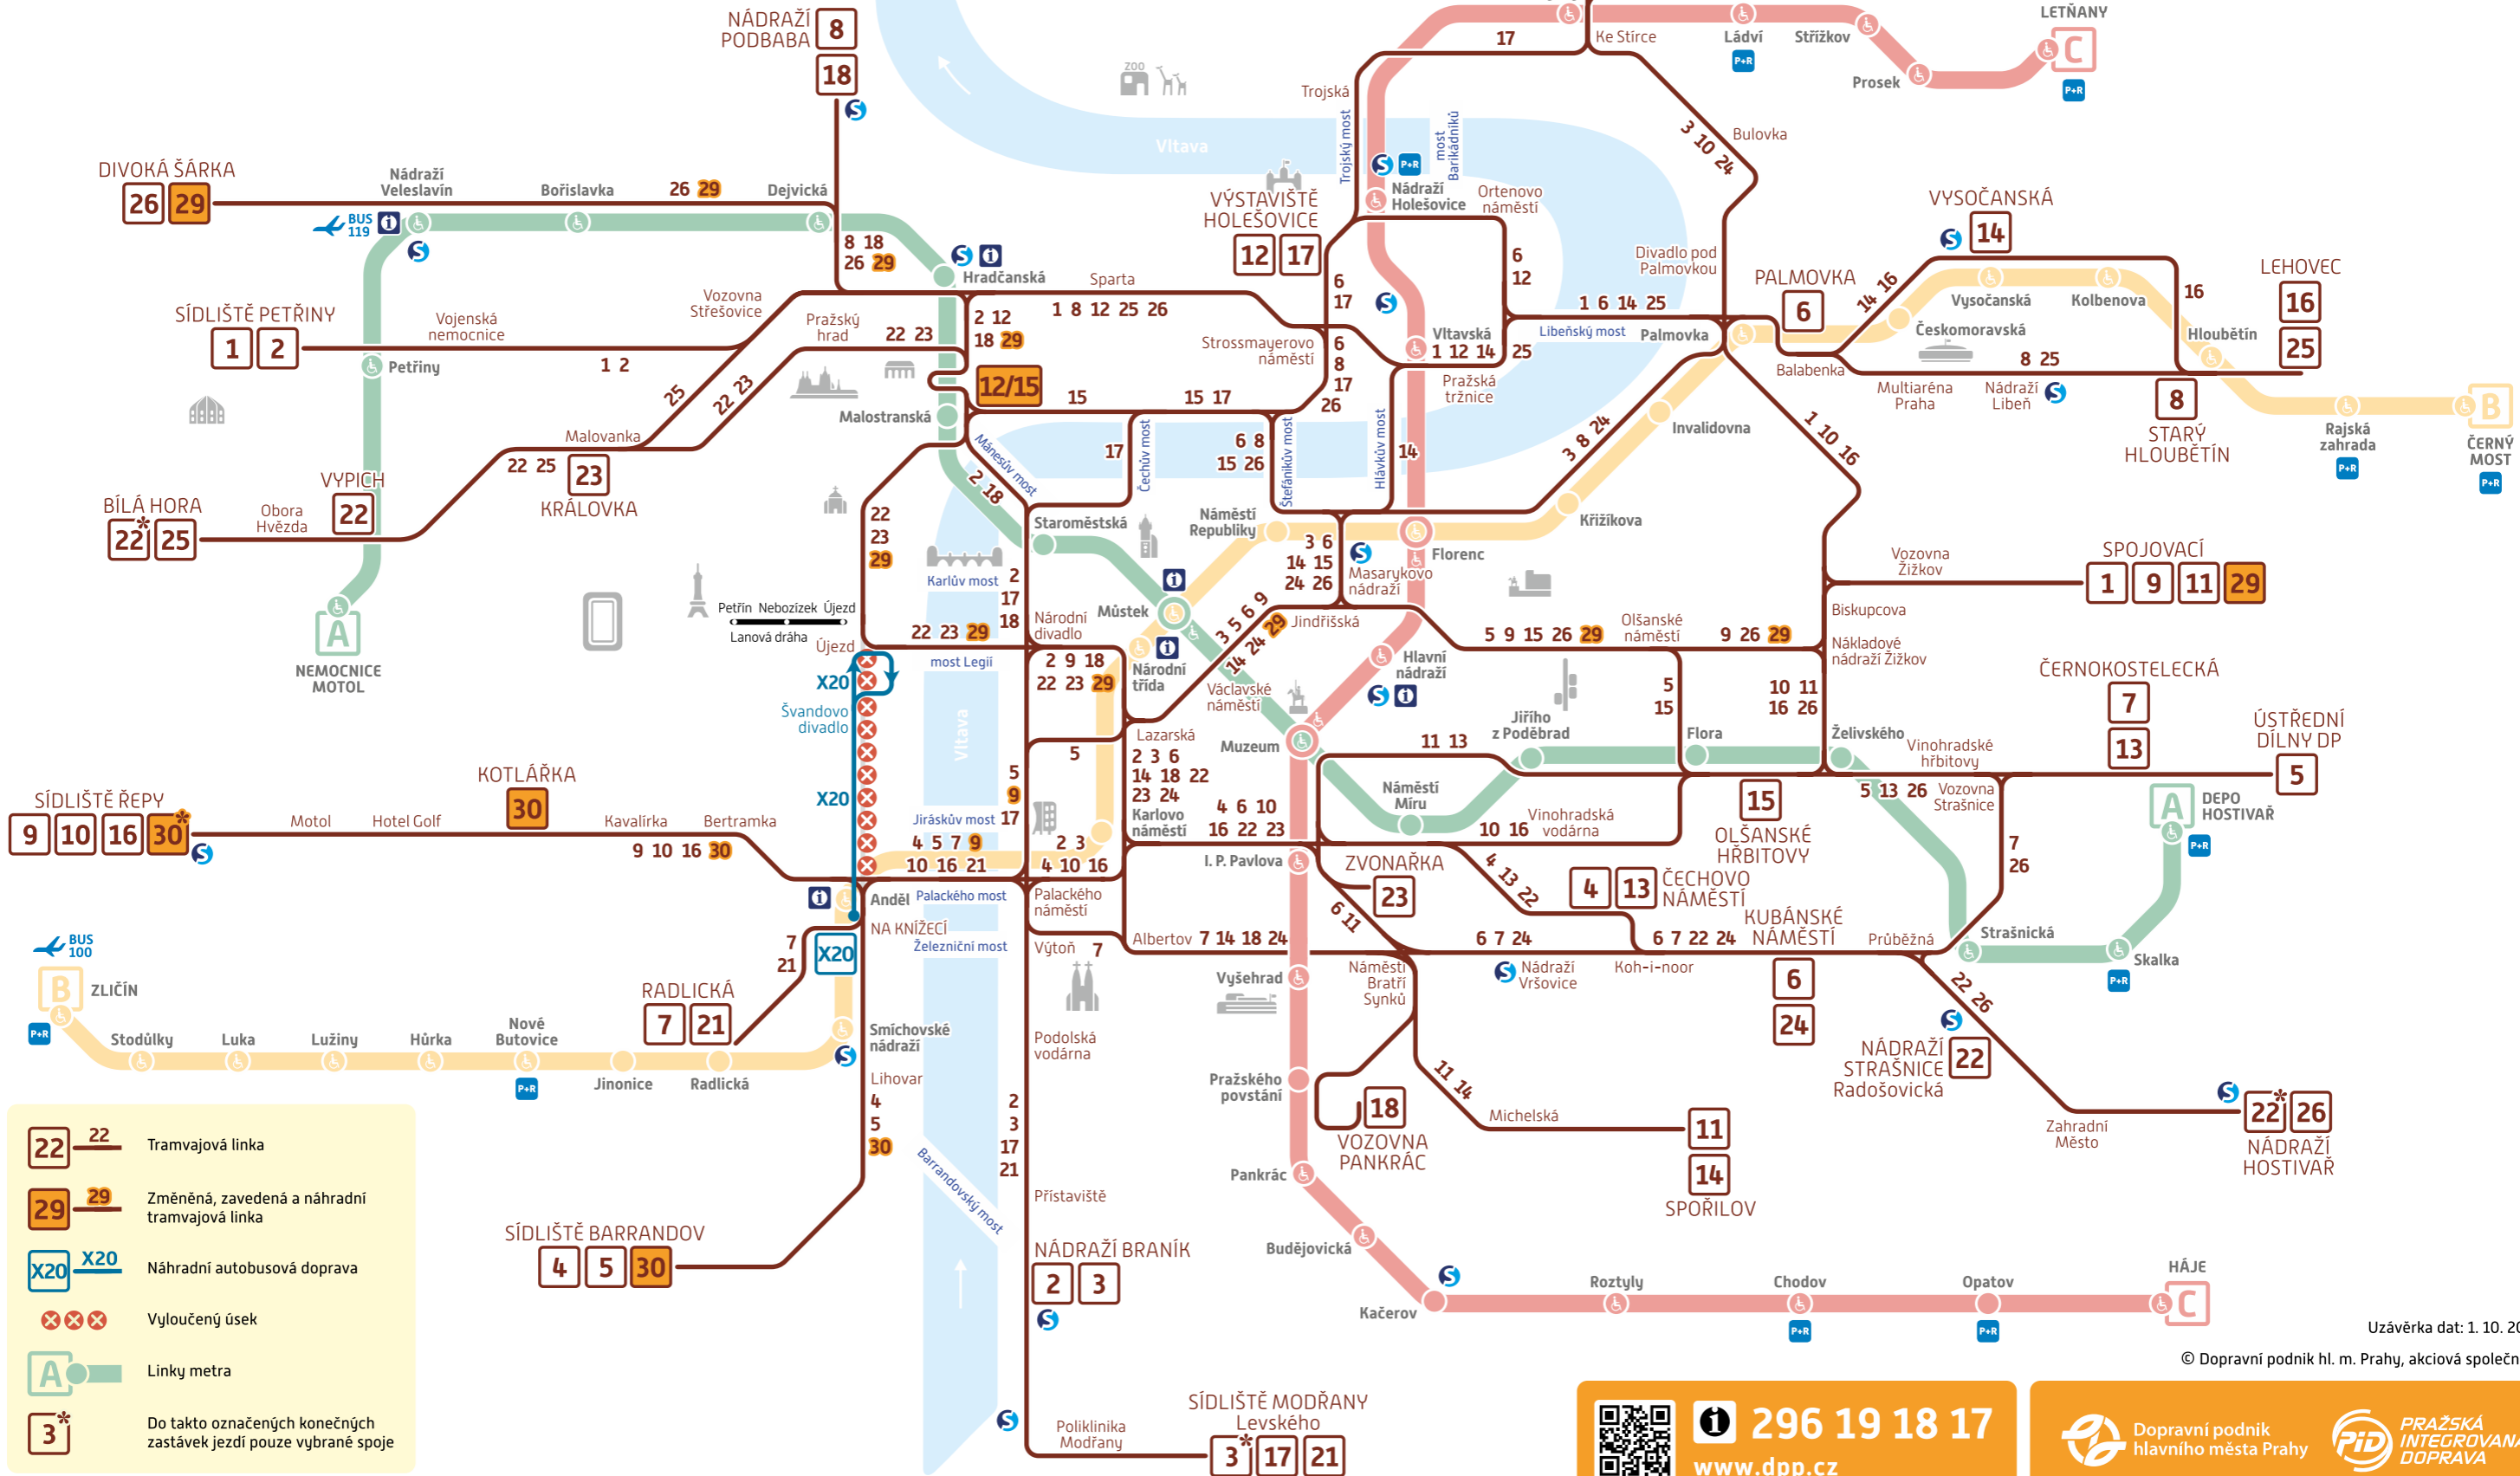

Schéma TRAMVAJE a METRO

Denní provoz od 7. 10. 2018

Omezení provozu:

TRAM

✘ **Anděl – Újezd**
7. 10. – 17. 10. 2018

Uzávěrka dat: 1. 10. 2018

© Dopravní podnik hl. m. Prahy, akciová společnost

296 19 18 17
www.dpp.cz

Dopravní podnik hlavního města Prahy PRAŽSKÁ INTEGROVANÁ DOPRAVA