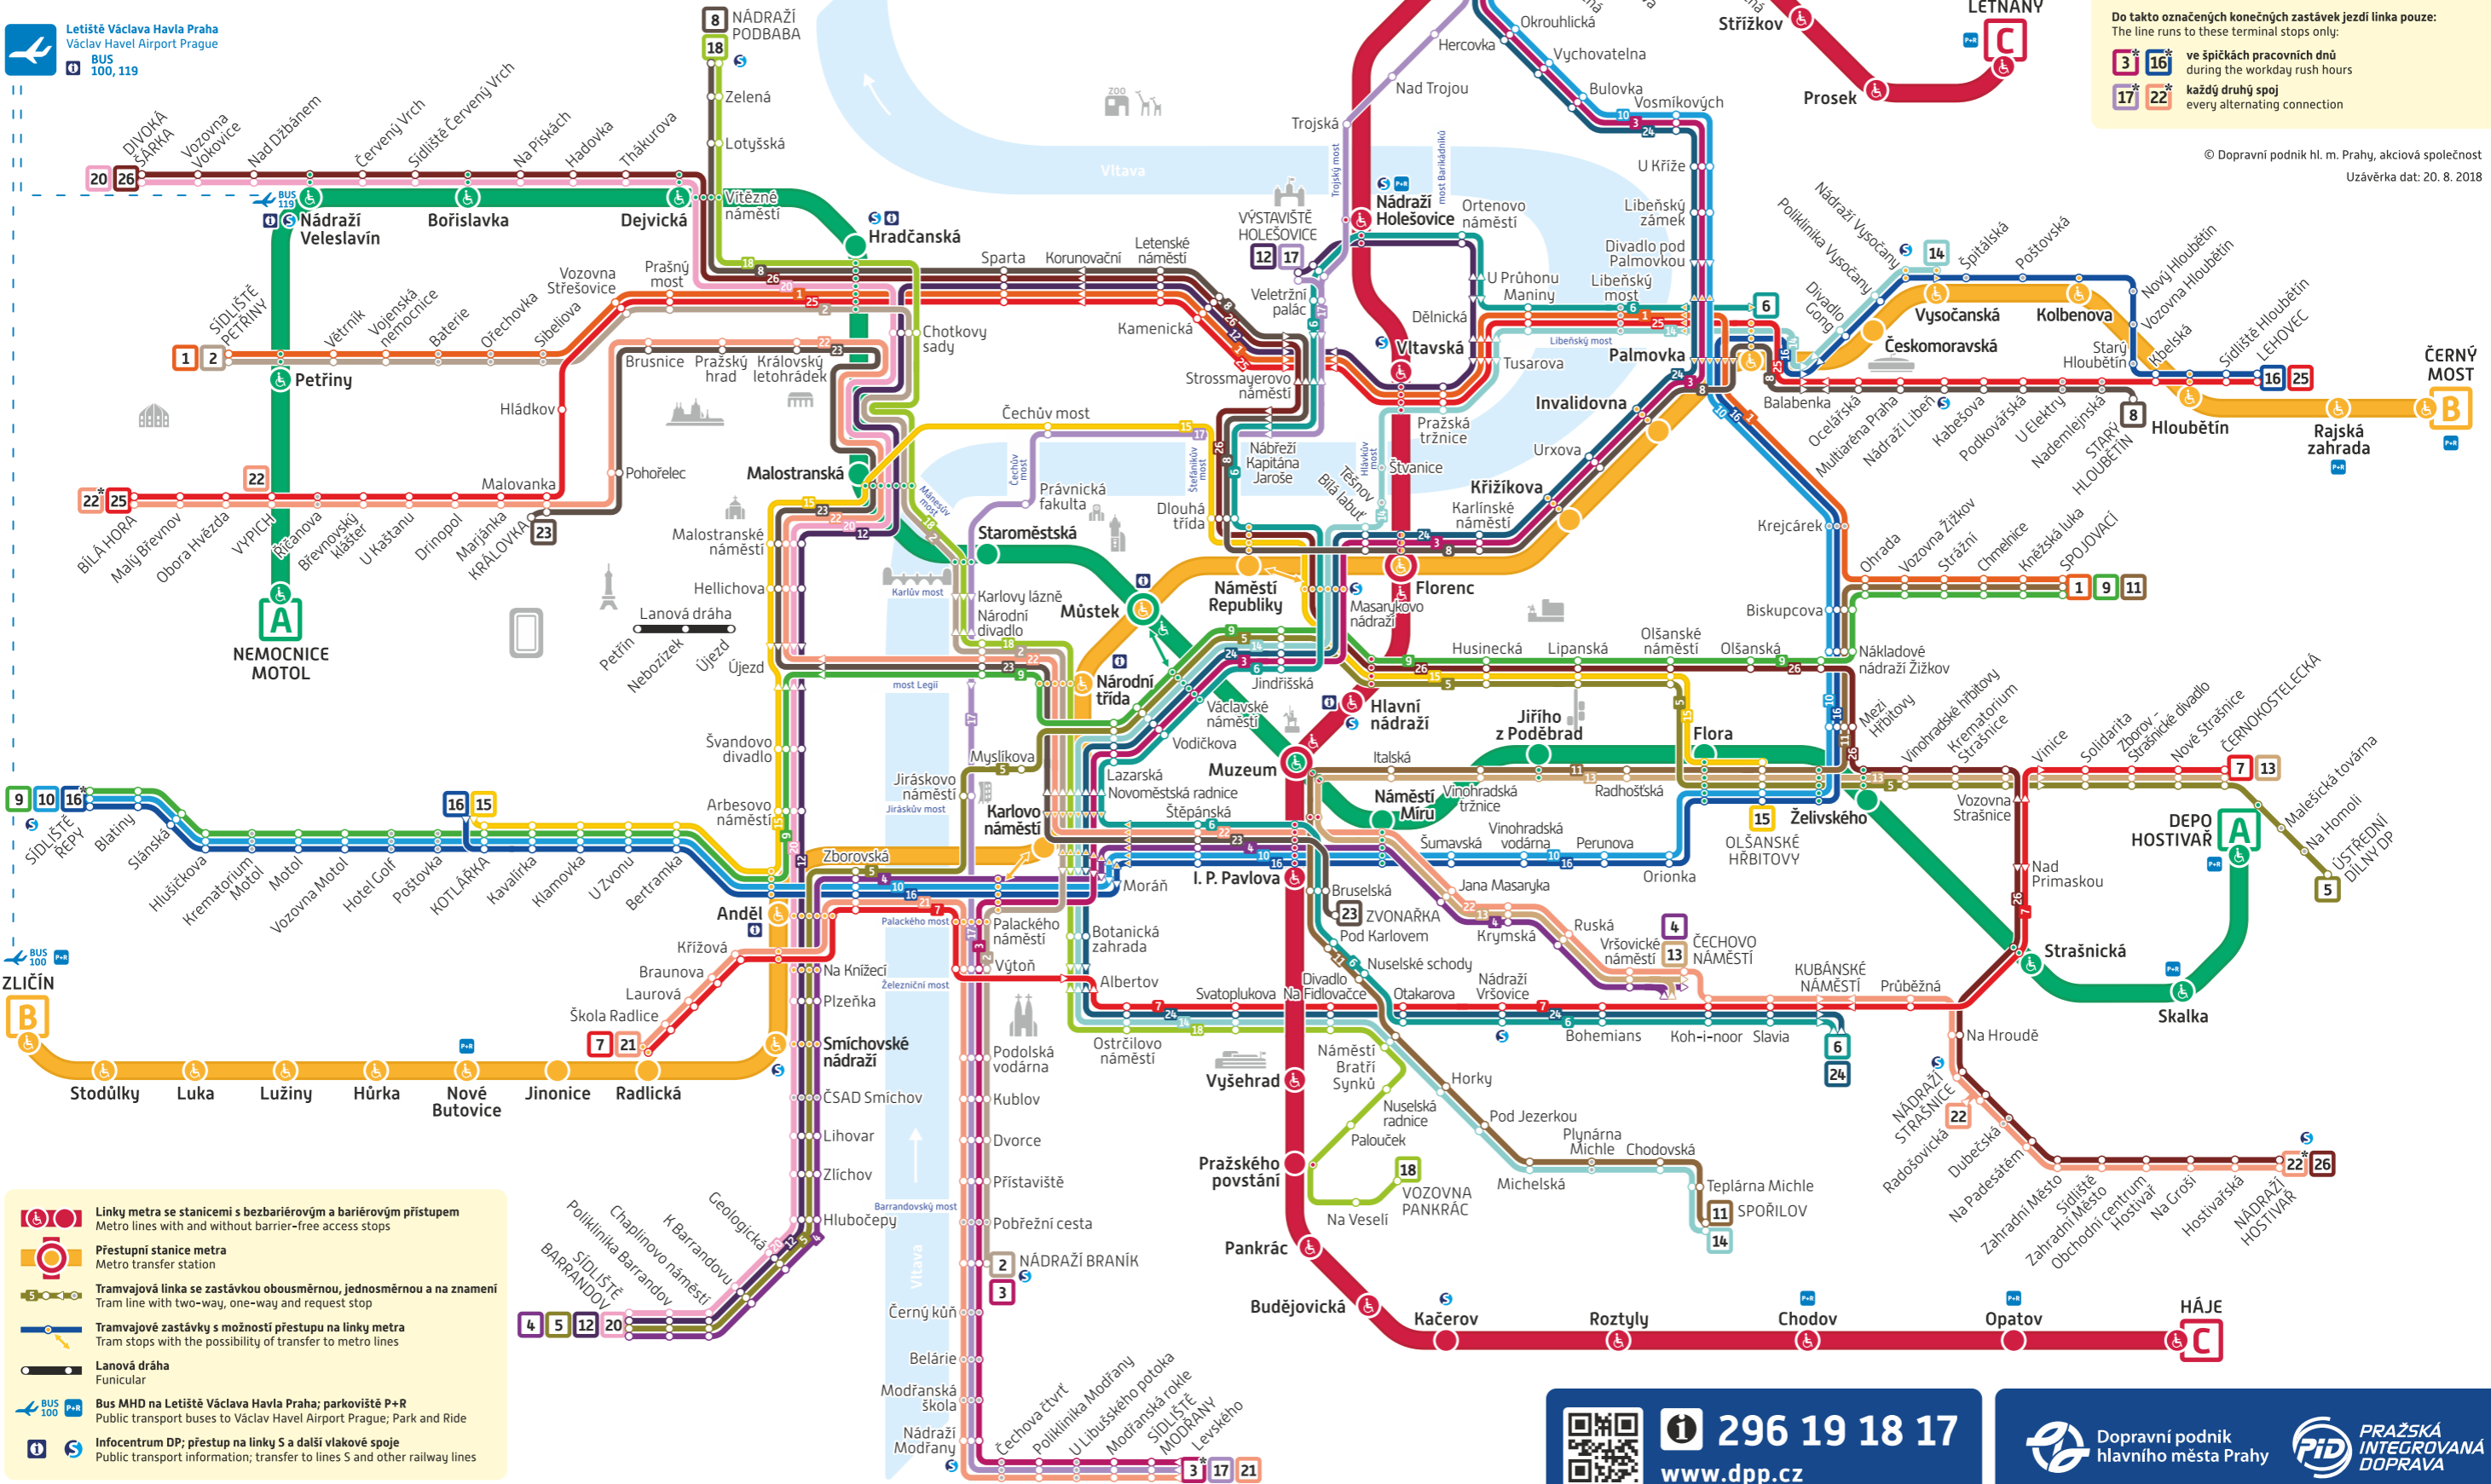

TRAMVAJE a METRO v Praze

Trams and Metro in Prague

Všechny zastávky – Denní provoz – Trvalý stav – září 2018
 All stops – Daytime operation – Permanent situation – September 2018

Letiště Václava Havla Praha
 Václav Havel Airport Prague
 BUS 100, 119

Linka je v provozu:
 The line is in operation

4 21 ve špičkách pracovních dnů
 during the weekday rush hours

23 denně cca od 8:30 do 19:00 hodin
 daily between approximately 8:30 AM and 7 PM

24 v pracovní dny cca od 6:00 do 20:00 hodin
 on work days between approximately 6 AM and 8 PM

Do takto označených konečných zastávek jede linka pouze:
 The line runs to these terminal stops only:

3 16 ve špičkách pracovních dnů
 during the weekday rush hours

17 22 každý druhý spoj
 every alternating connection

© Dopravní podnik hl. m. Prahy, akciová společnost
 Uzávěrka dat: 20. 8. 2018

- Linky metra se stanicemi s bezbariérovým a bariérovým přístupem
 Metro lines with and without barrier-free access stops
- Přestupní stanice metra
 Metro transfer station
- Tramvajová linka se zastávkou obousměrnou, jednosměrnou a na znamení
 Tram line with two-way, one-way and request stop
- Tramvajové zastávky s možností přestupu na linky metra
 Tram stops with the possibility of transfer to metro lines
- Lanová dráha
 Funicular
- Bus MHD na Letiště Václava Havla Praha; parkoviště P+R
 Public transport buses to Václav Havel Airport Prague; Park and Ride
- Infocentrum DP; přestup na linky S a další vlakové spoje
 Public transport information; transfer to lines S and other railway lines